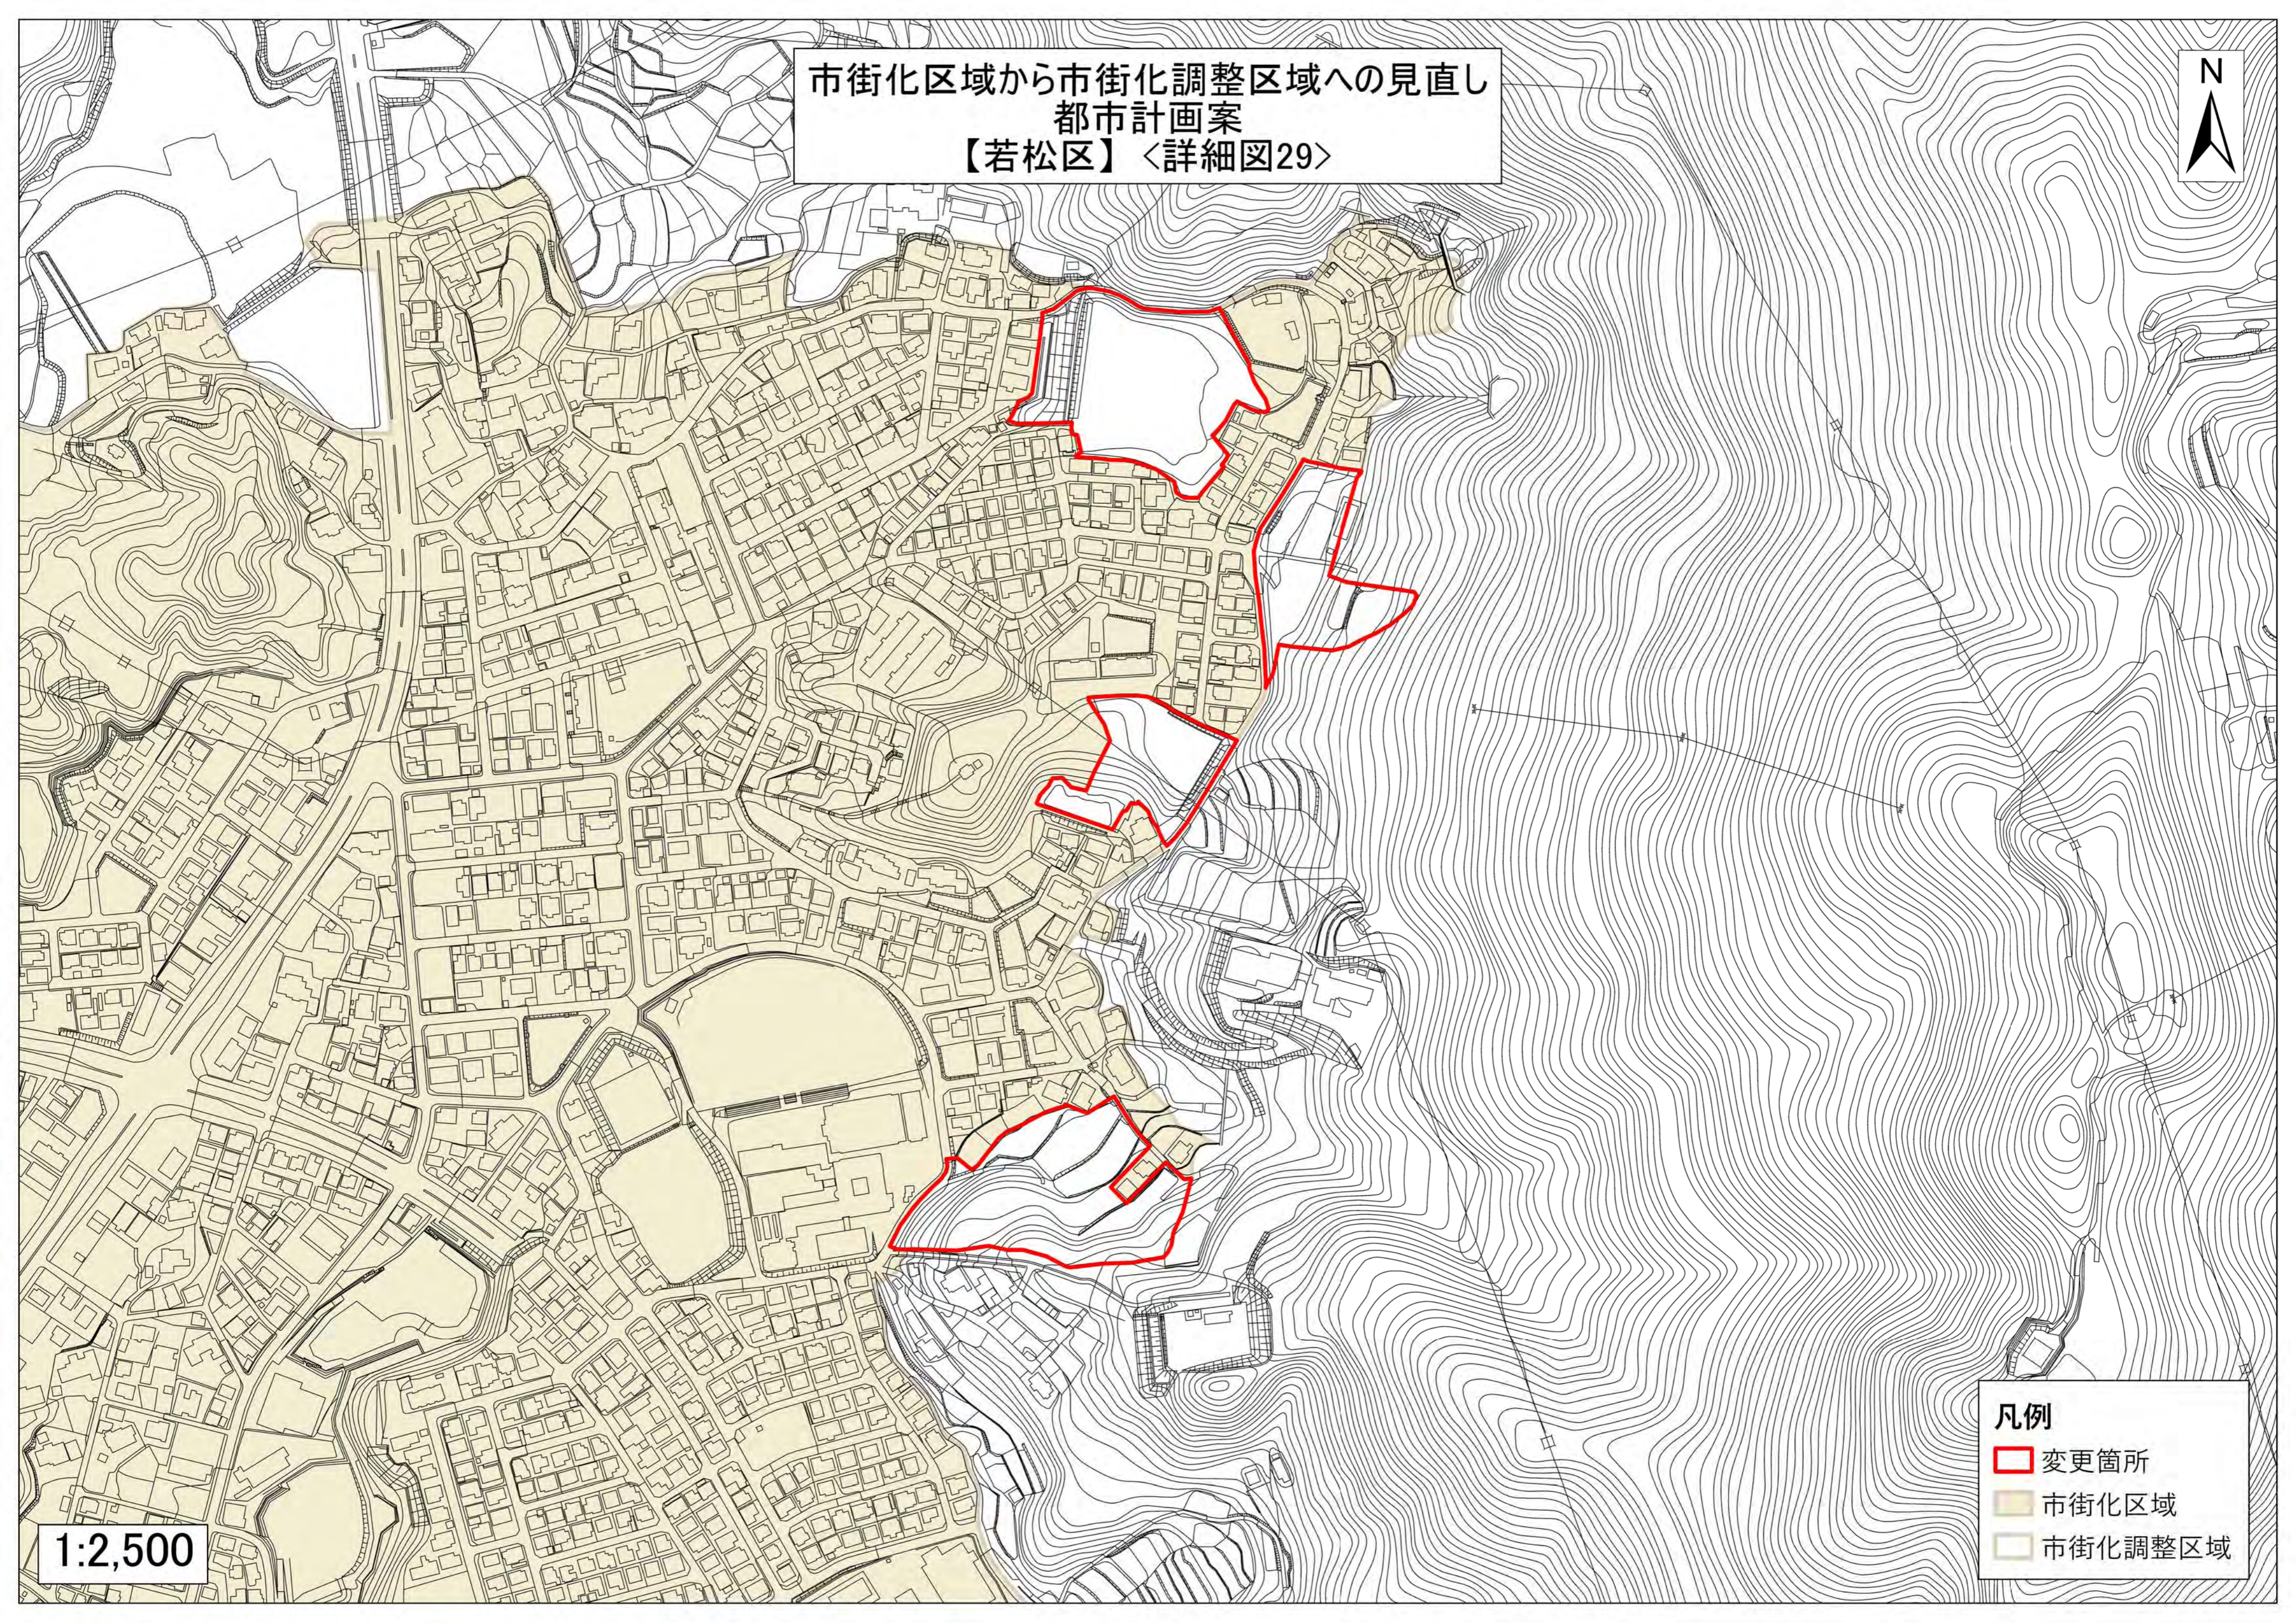

市街化区域から市街化調整区域へ
都市計画案
【若松区】〈詳細図29〉

- 凡例
- 変更箇所
 - 市街化区域
 - 市街化調整区域

1:2,500