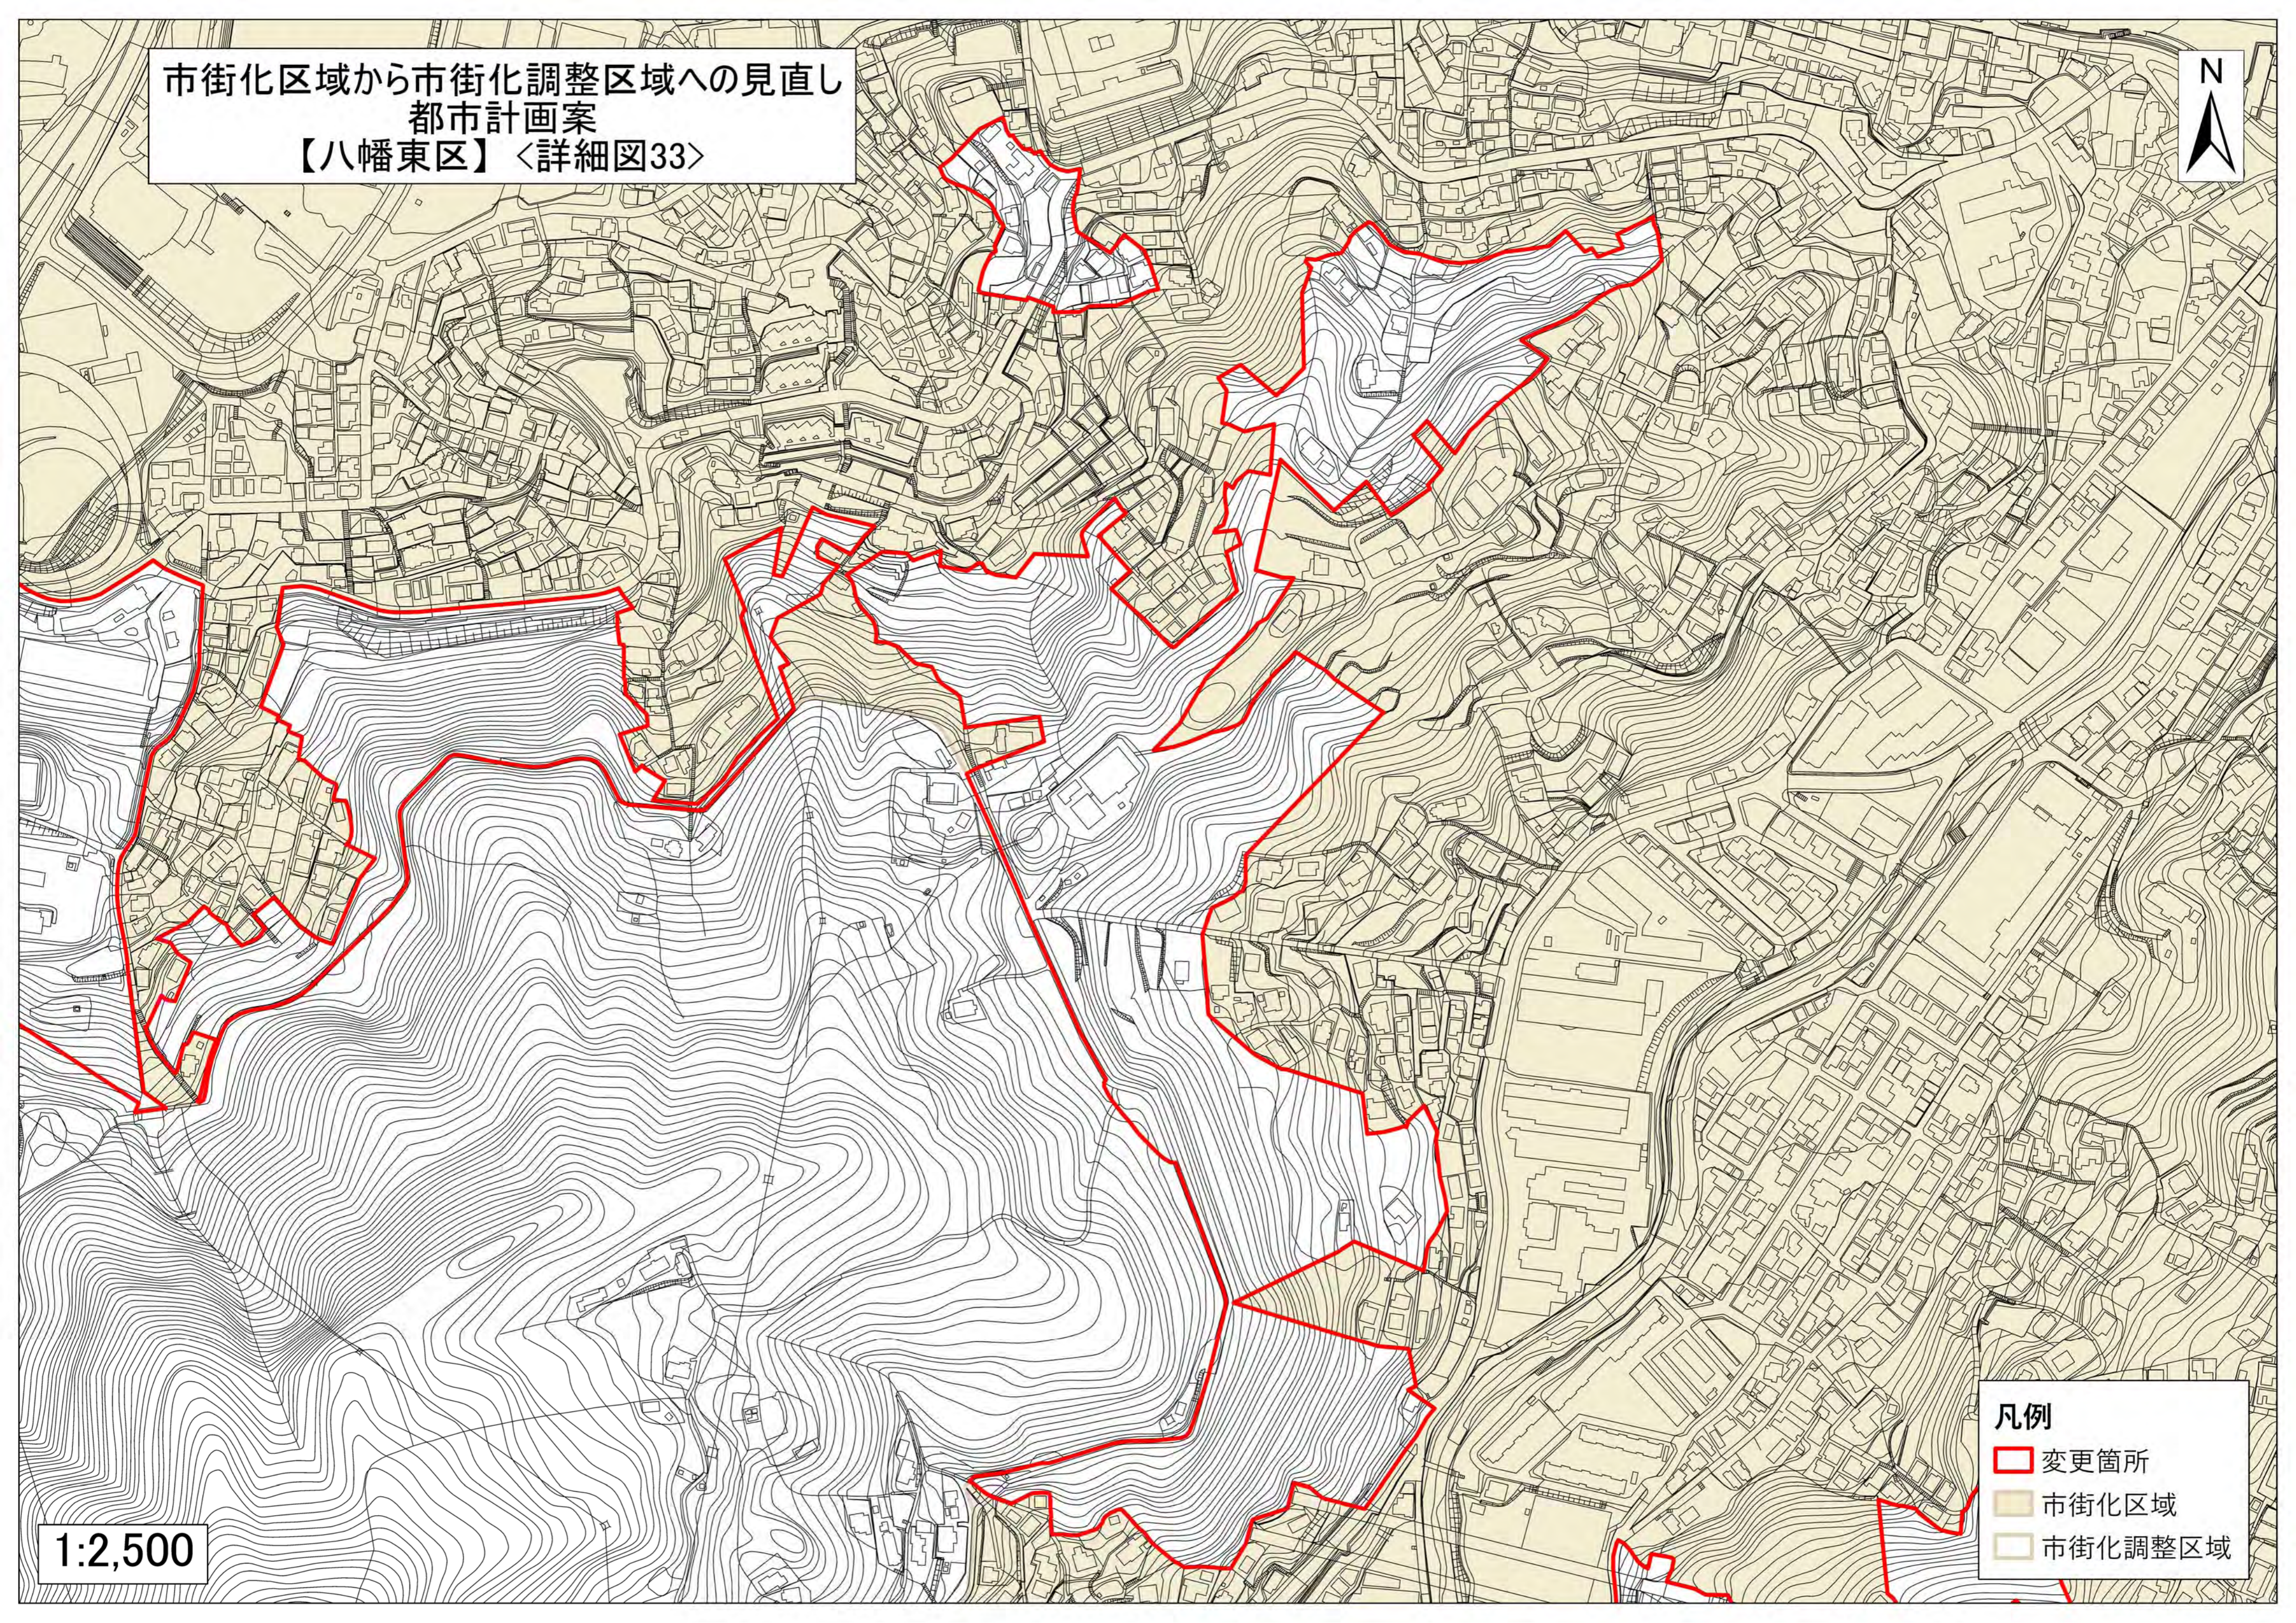

市街化区域から市街化調整区域へ
都市計画案
【八幡東区】〈詳細図33〉

1:2,500

- 凡例
- 変更箇所
 - 市街化区域
 - 市街化調整区域