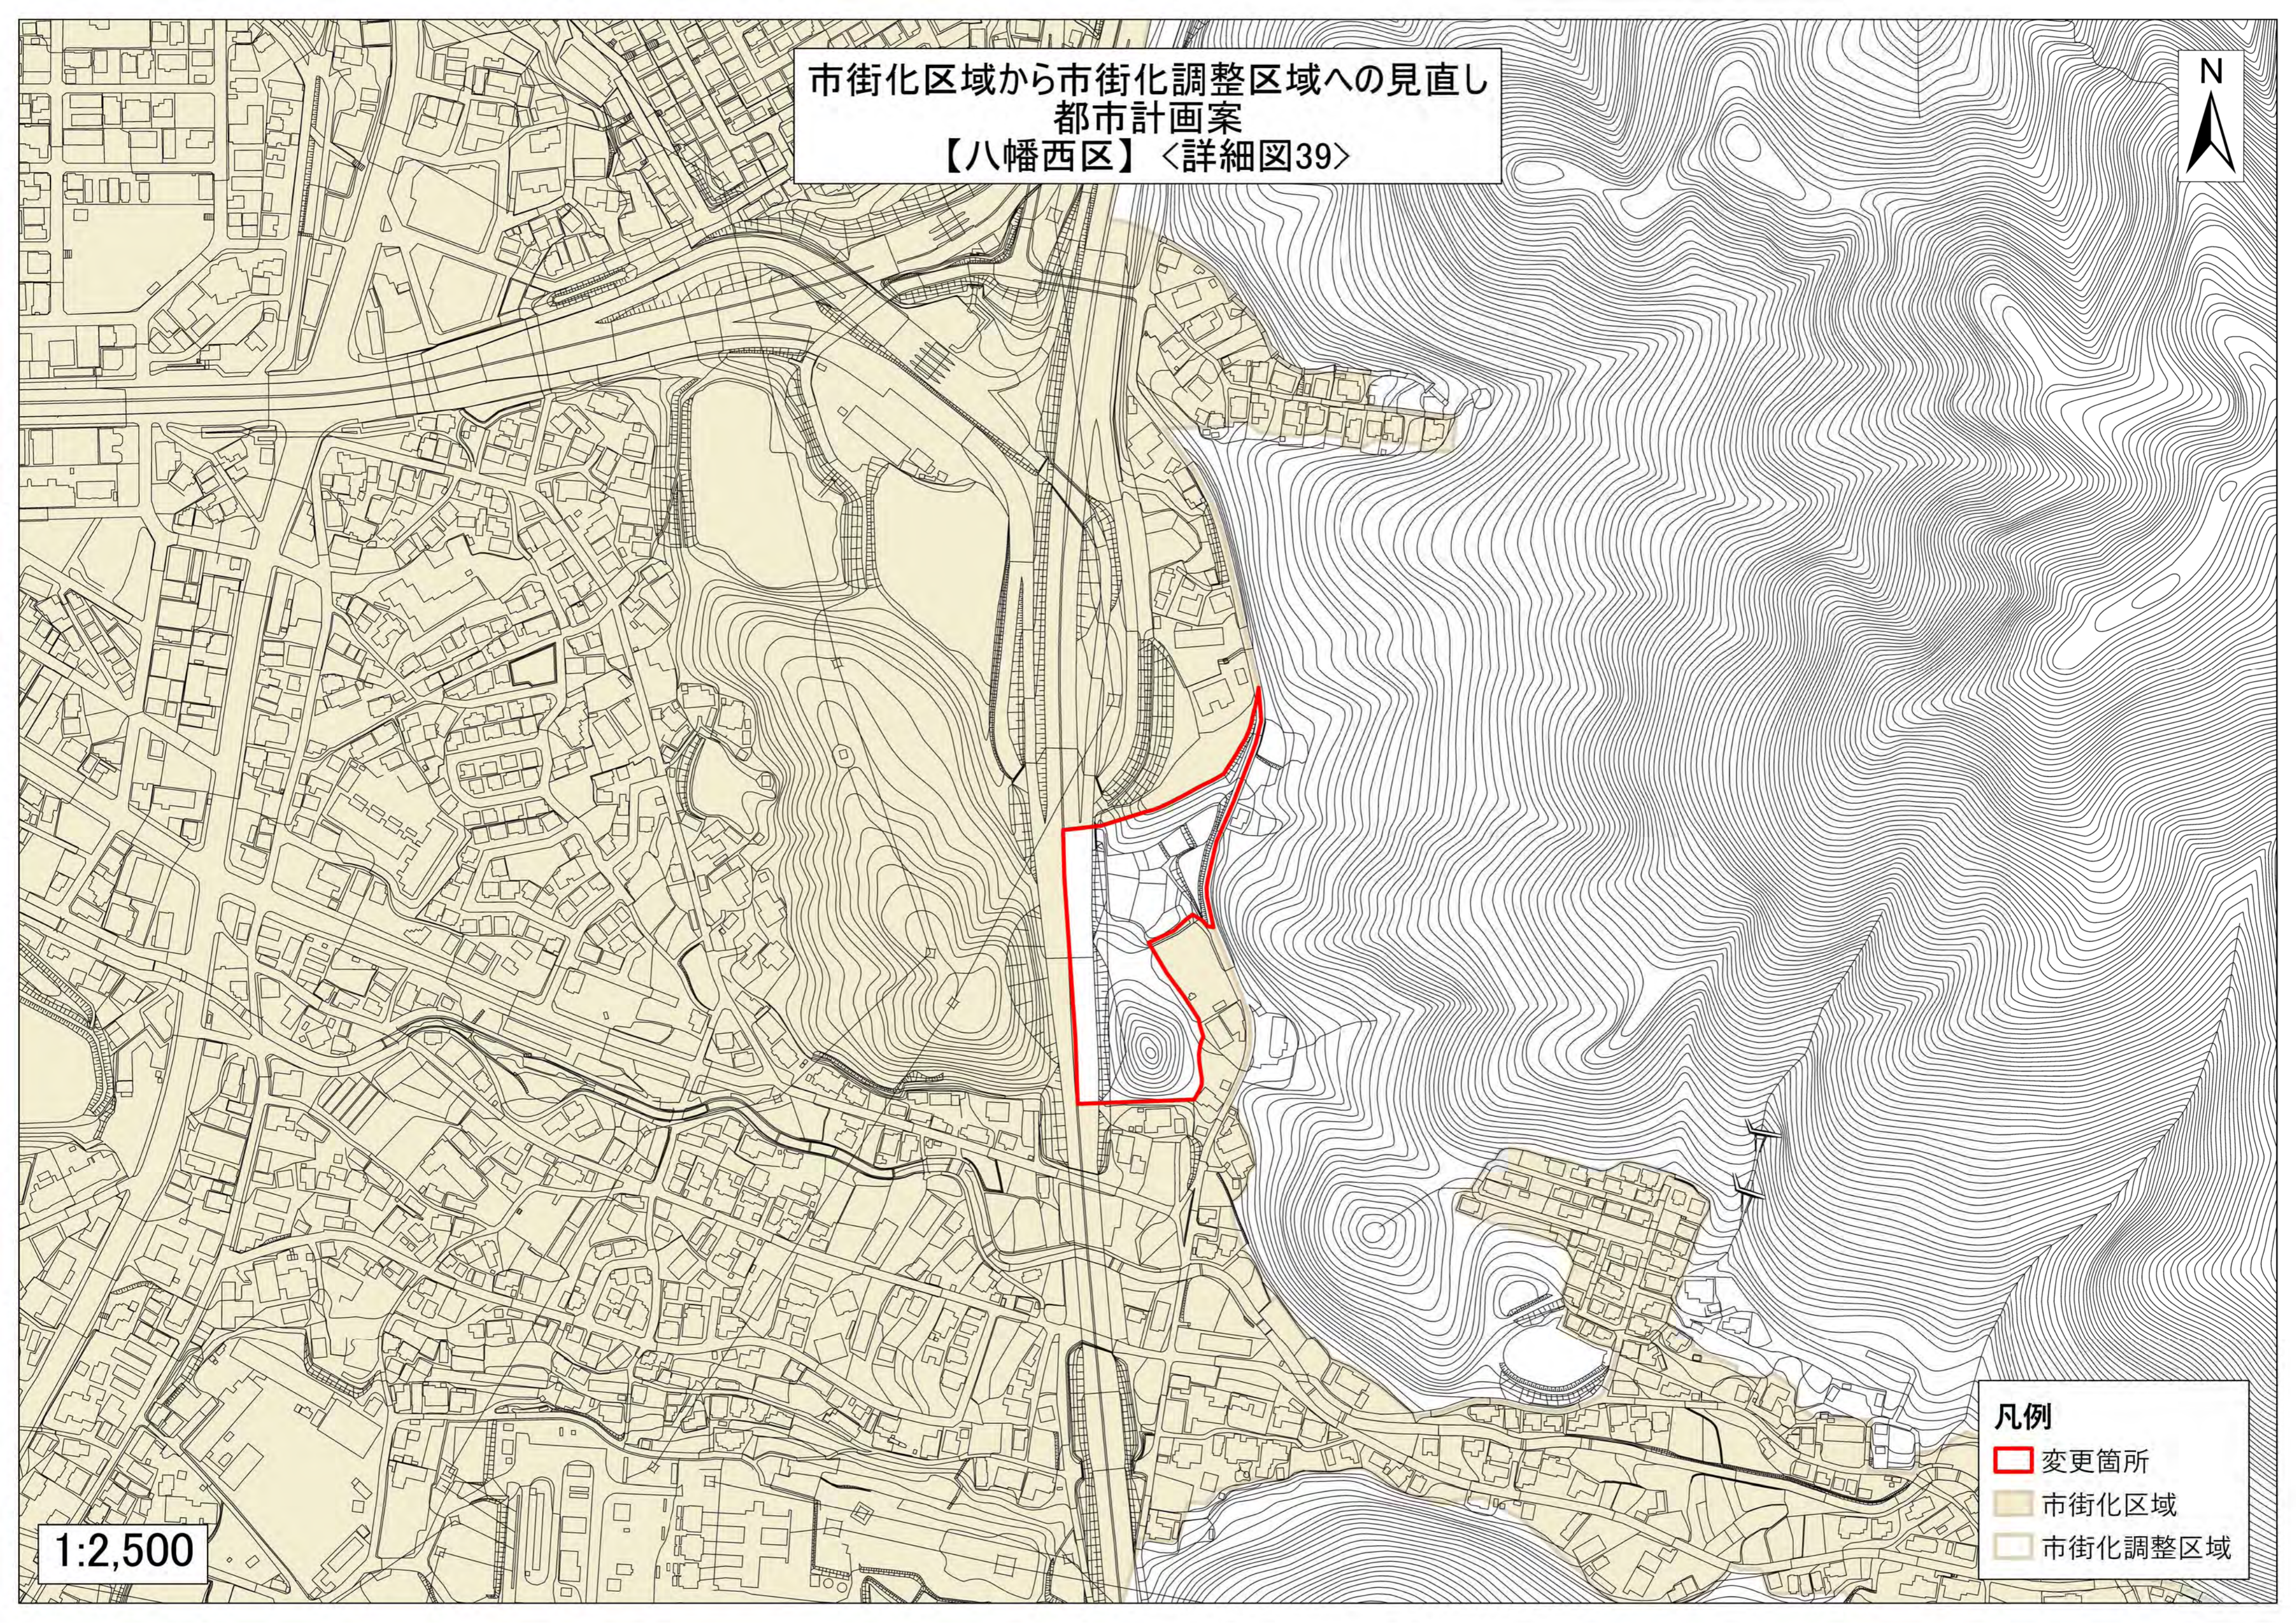

市街化区域から市街化調整区域へ
都市計画案
【八幡西区】〈詳細図39〉

- 凡例
- 変更箇所
 - 市街化区域
 - 市街化調整区域

1:2,500