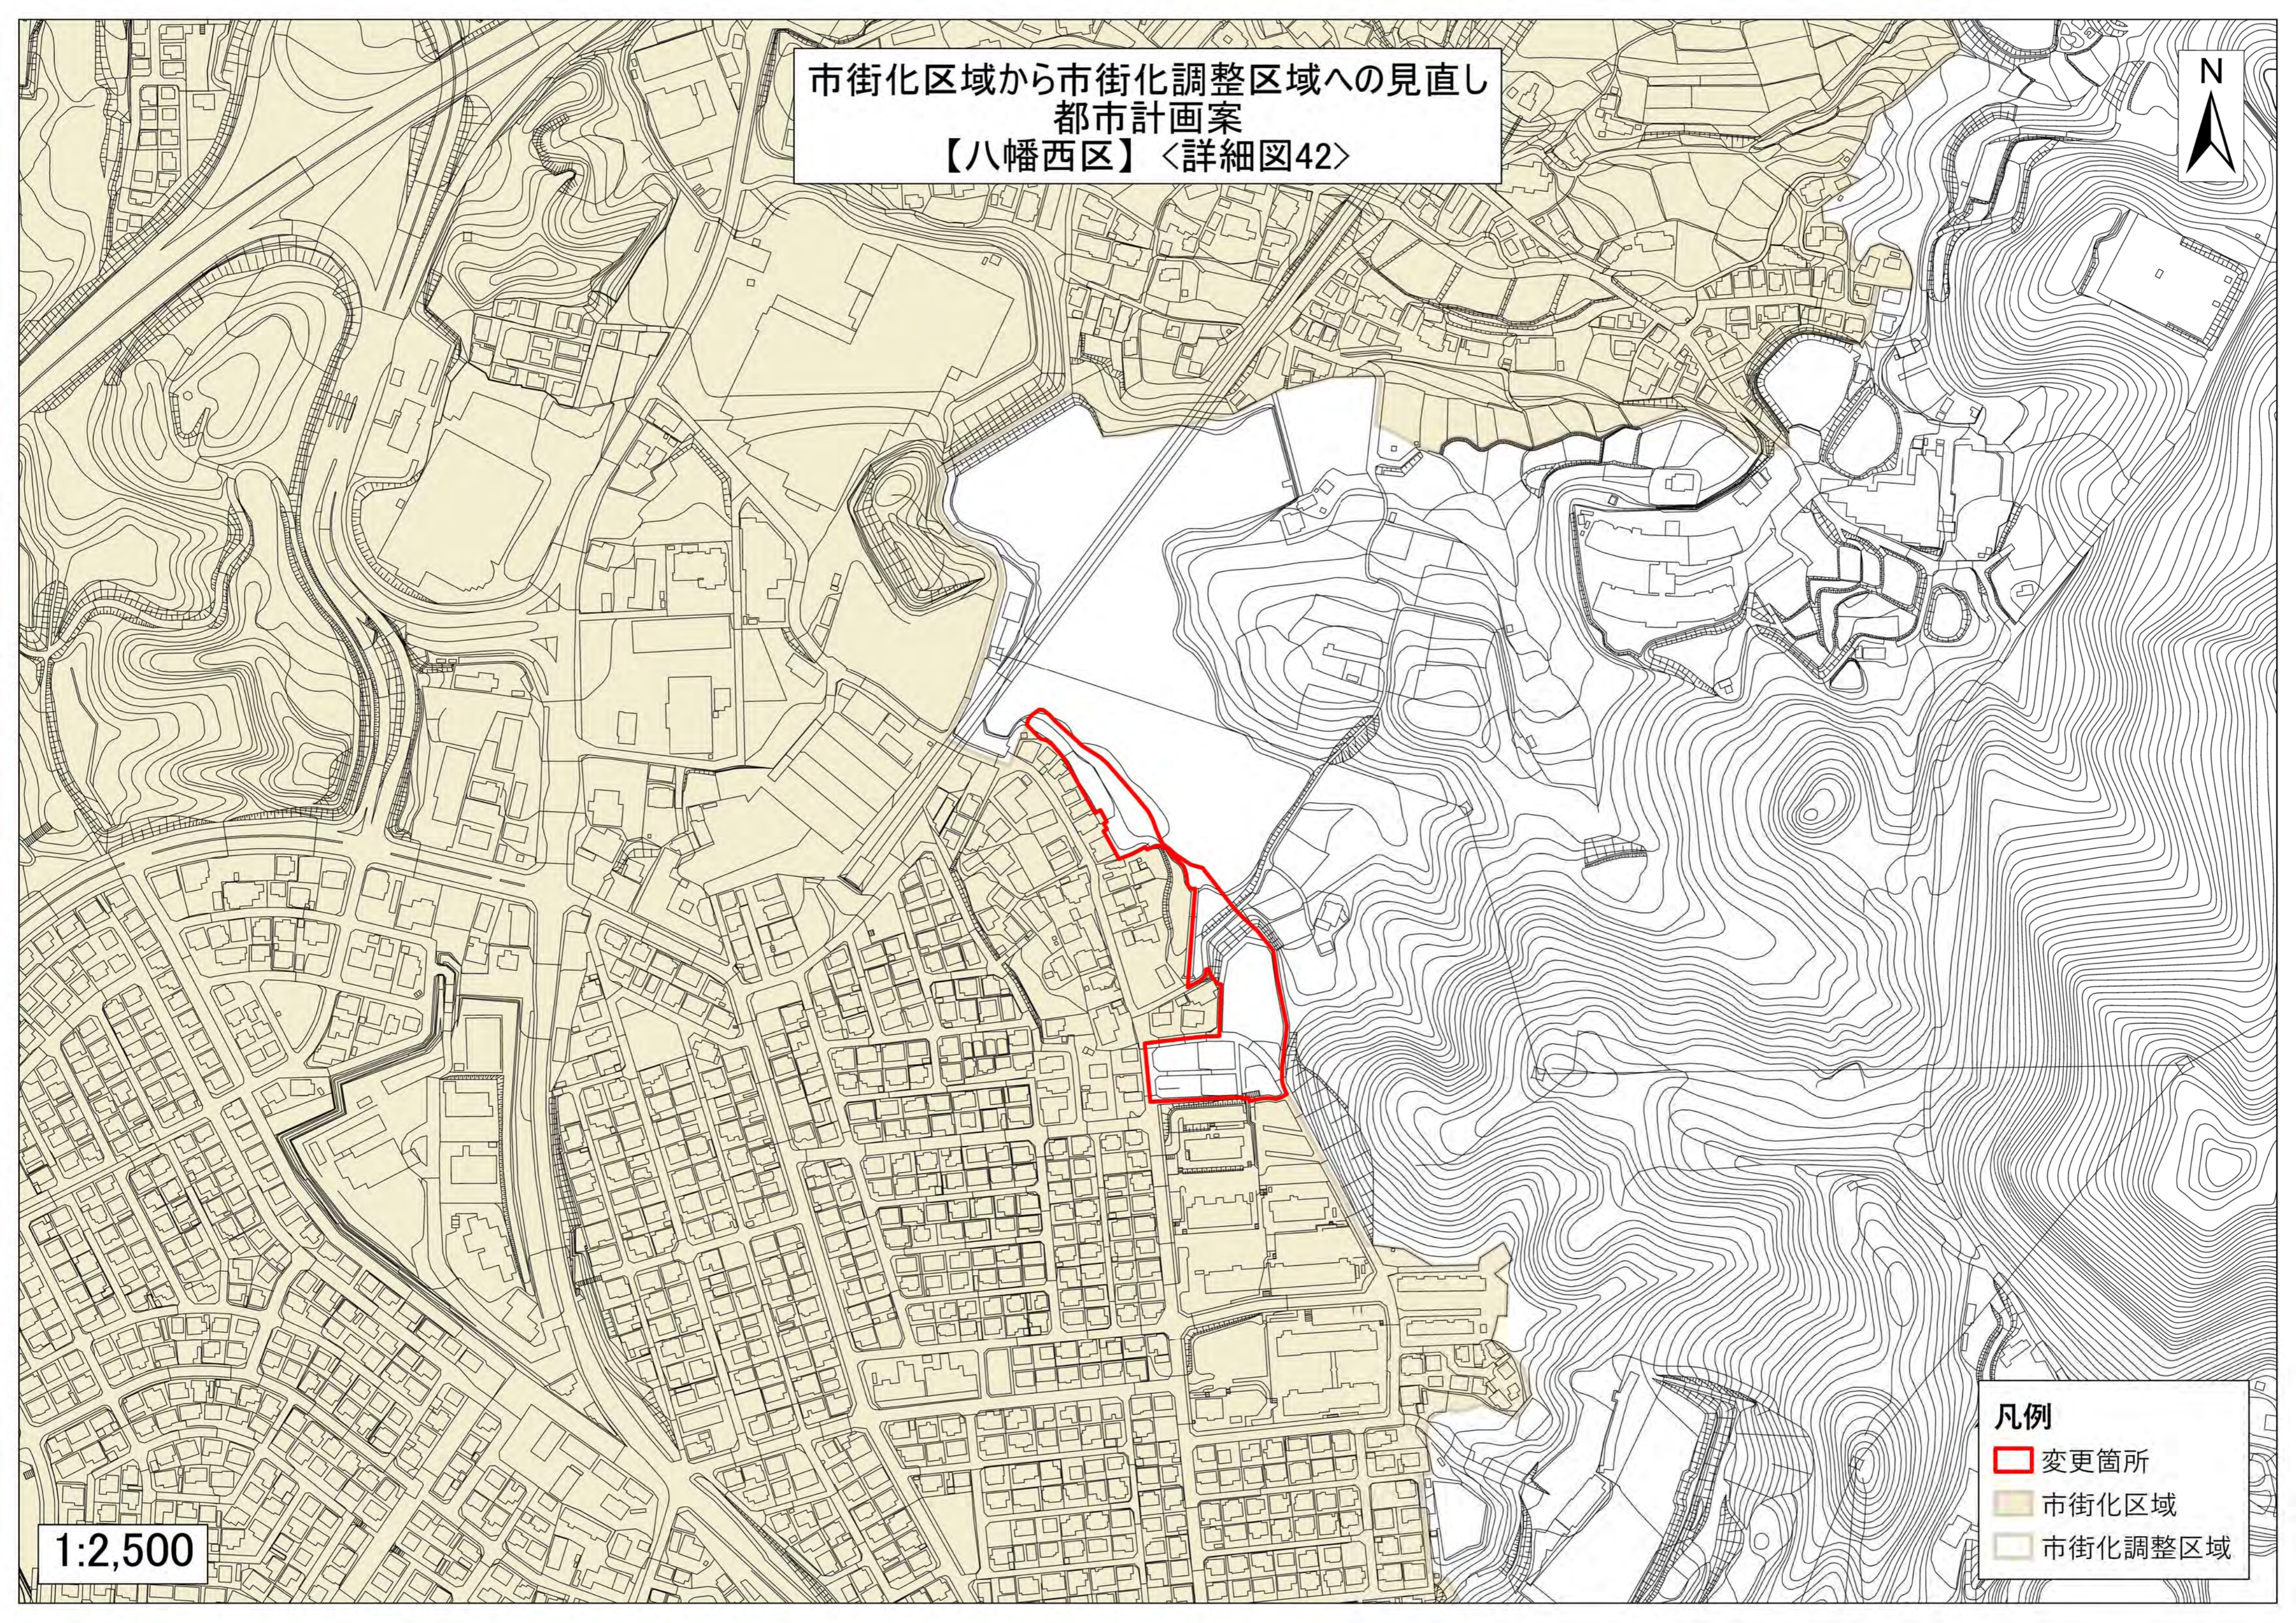

市街化区域から市街化調整区域へ  
都市計画案  
【八幡西区】〈詳細図42〉

- 凡例
- 変更箇所
  - 市街化区域
  - 市街化調整区域

1:2,500