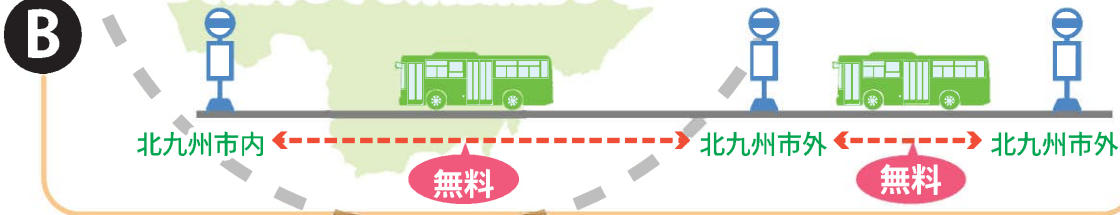

●当日は、混雑が予想されます。お早めの行動をお願いします。

*Webアンケートにご協力ください。⇒

無料と対象外の例

無料デーの対象地域は北九州市内が基本ですが、
市外の場合でも対象となる場合があります。
※モノレール、筑豊電鉄は全線無料です。

北九州市内で運行している路線

⇒どこで乗降しても、何度利用しても無料

対象外

・北九州市外で運行している路線

・JR、高速バス

・市営渡船(若戸航路
小倉航路)

北九州市外にまたいで運行している路線

⇒どこで乗降しても、何度利用しても無料

利用方法

【西鉄バス、モノレールの場合】

乗車時に整理券を取って、降車時に
指定の回収場所へ入れてください。

例：西鉄バスの場合