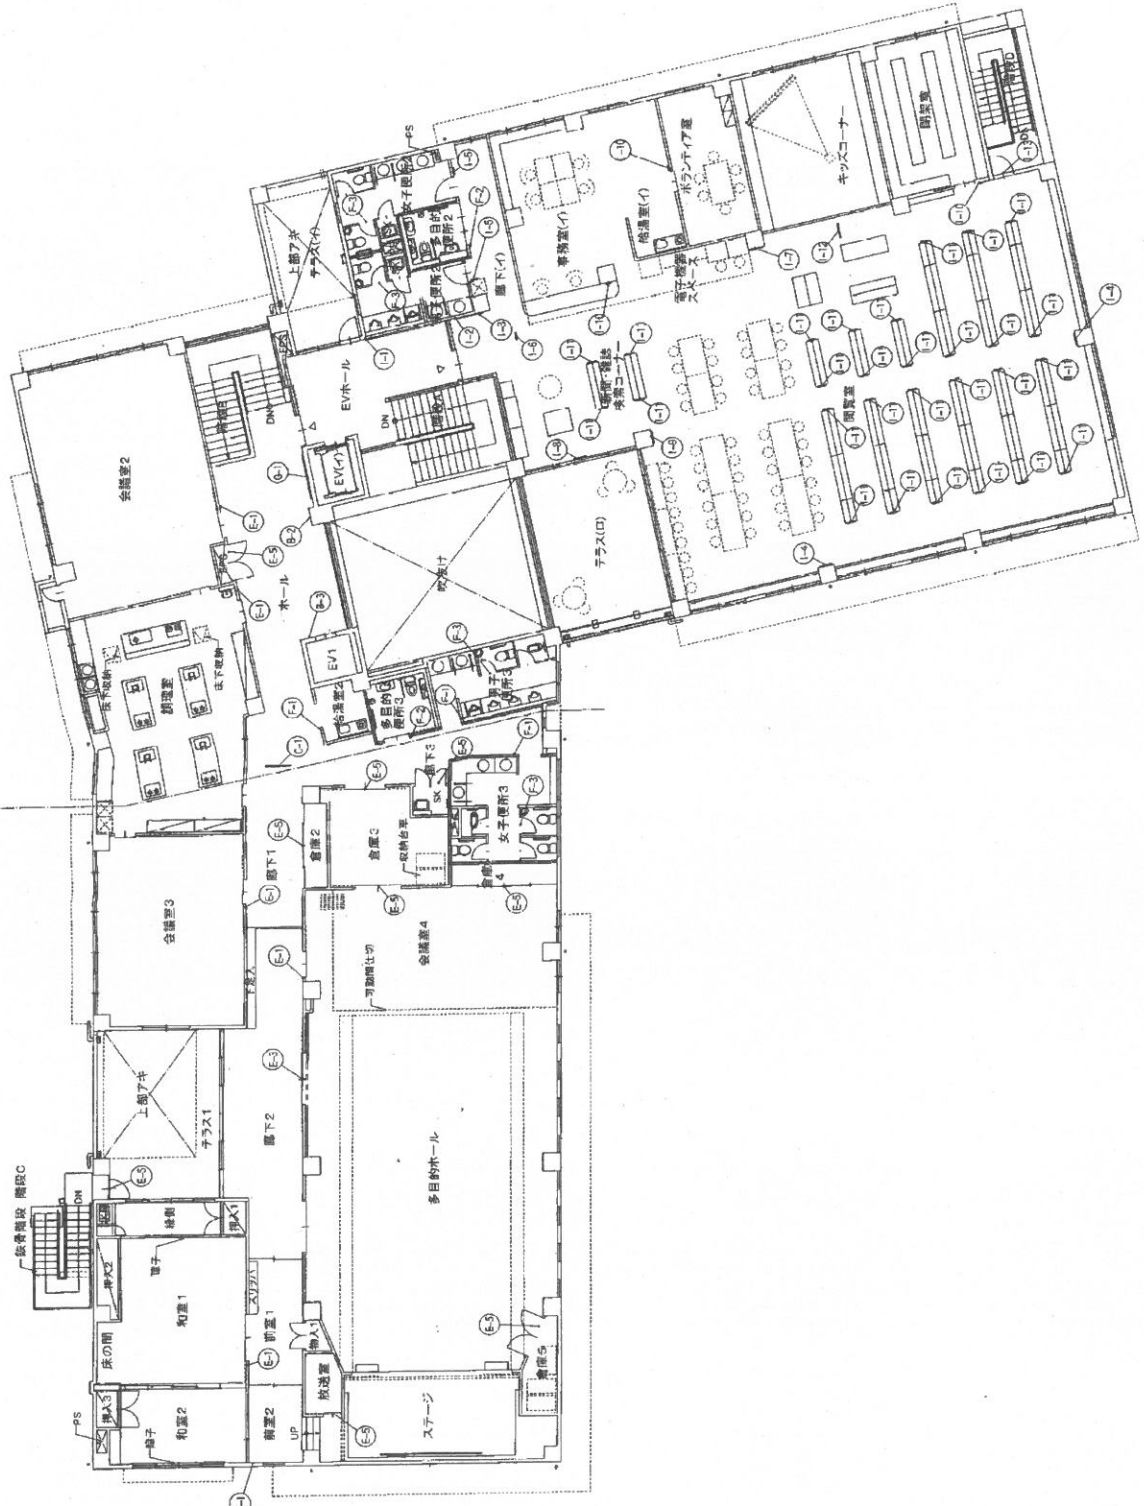

若松図書館

EXP.J

2階 平面図 S=1:200

DATE	2008.12.19	2008.03.31	SCALE	1:200
DESIGNED				
DRAWN				
TITLE	島郷市民センターほか県会公舎附属施設工事			

若松図書館 島郷分館 平面図