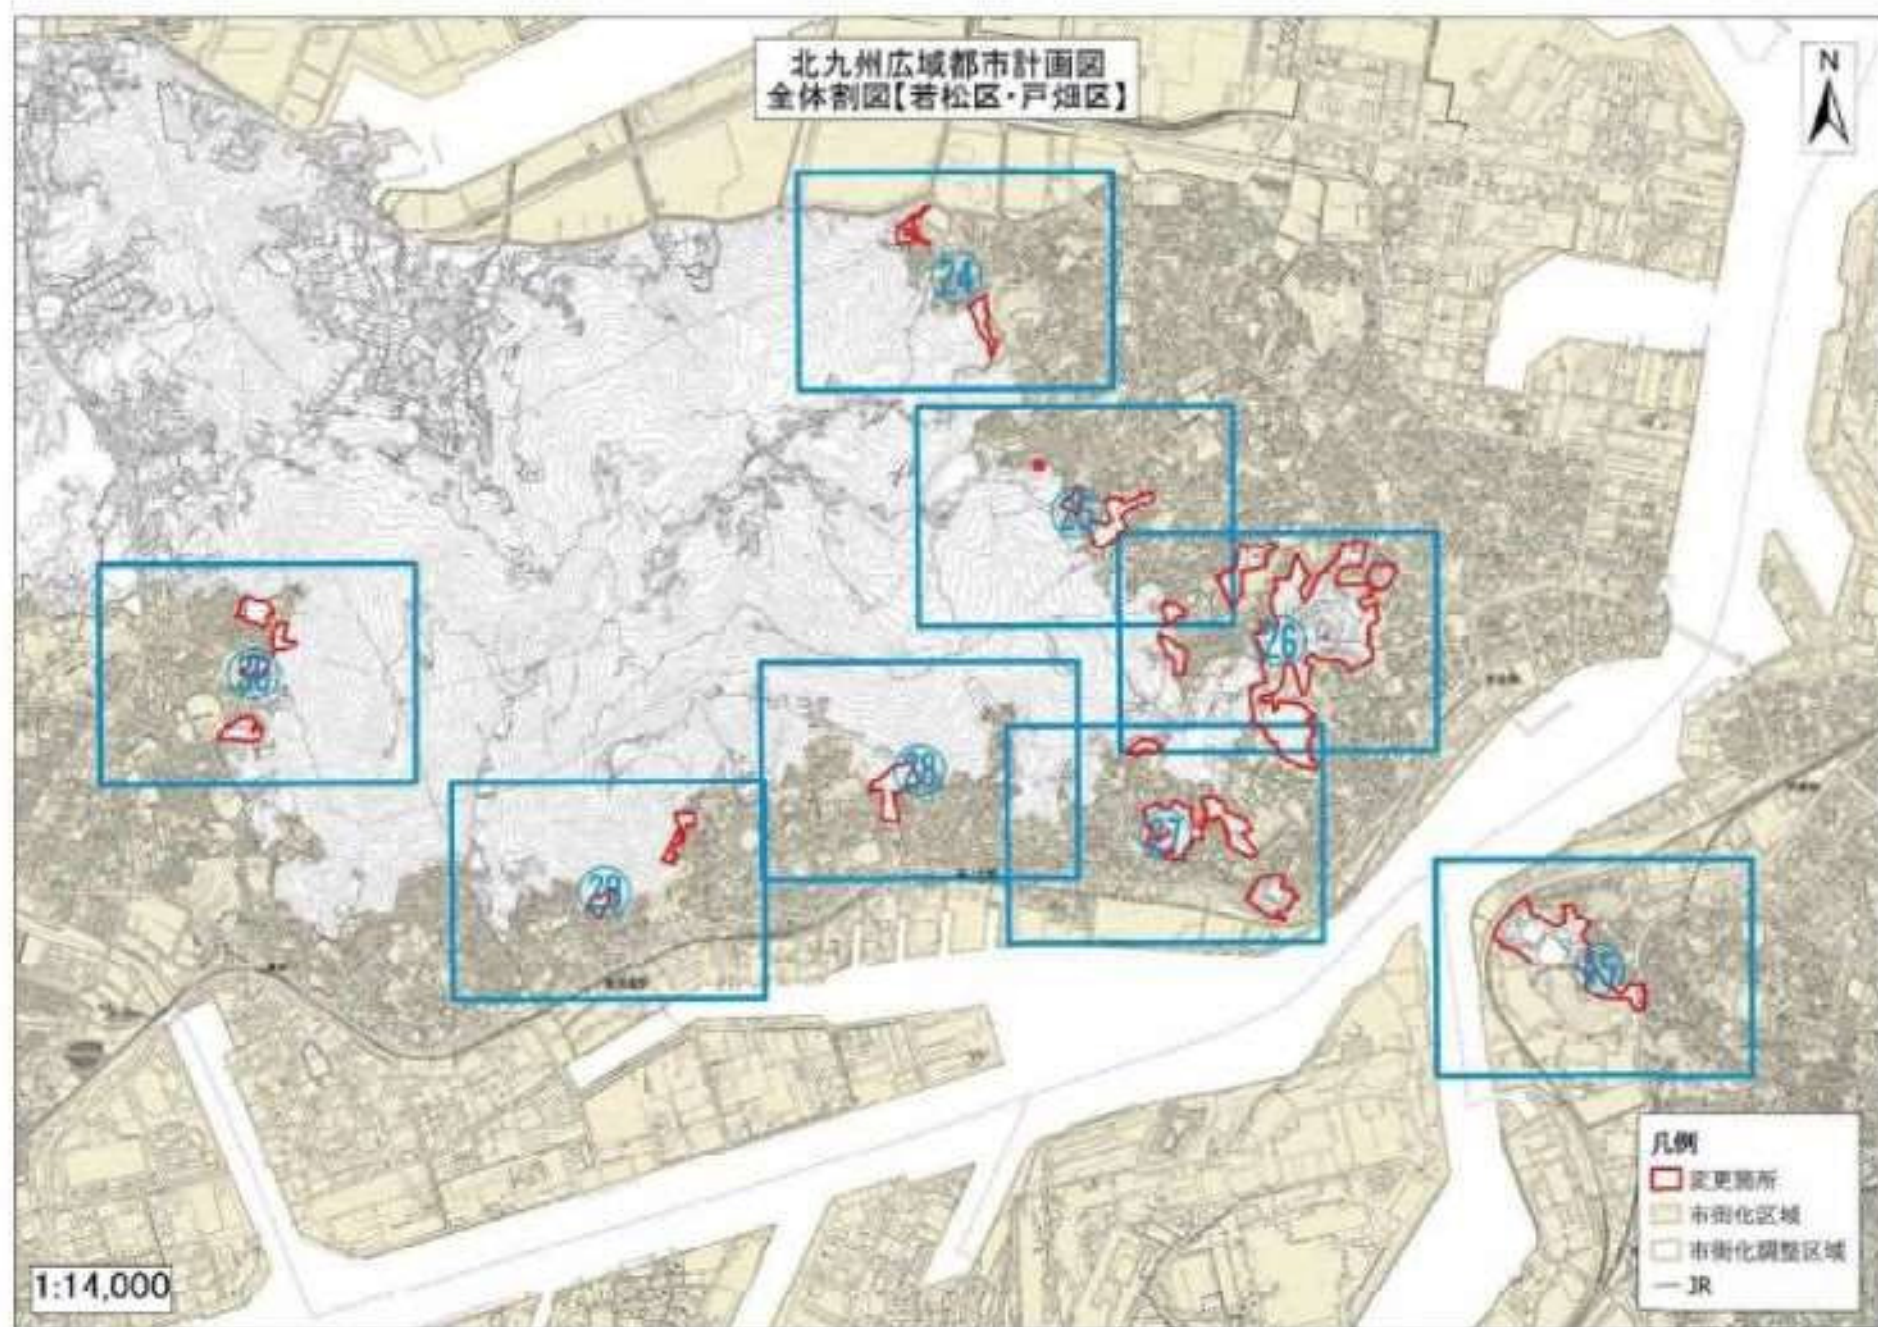

北九州広域都市計画図  
全体割図【門司区】

- 凡例
- 変更箇所
  - 市街化区域
  - 市街化調整区域
  - JR

1:33,000

北九州広域都市計画図  
全体割図【八幡東区】

- 凡例
- 変更箇所
  - 市街化区域
  - 市街化調整区域
  - JR

1:12,000