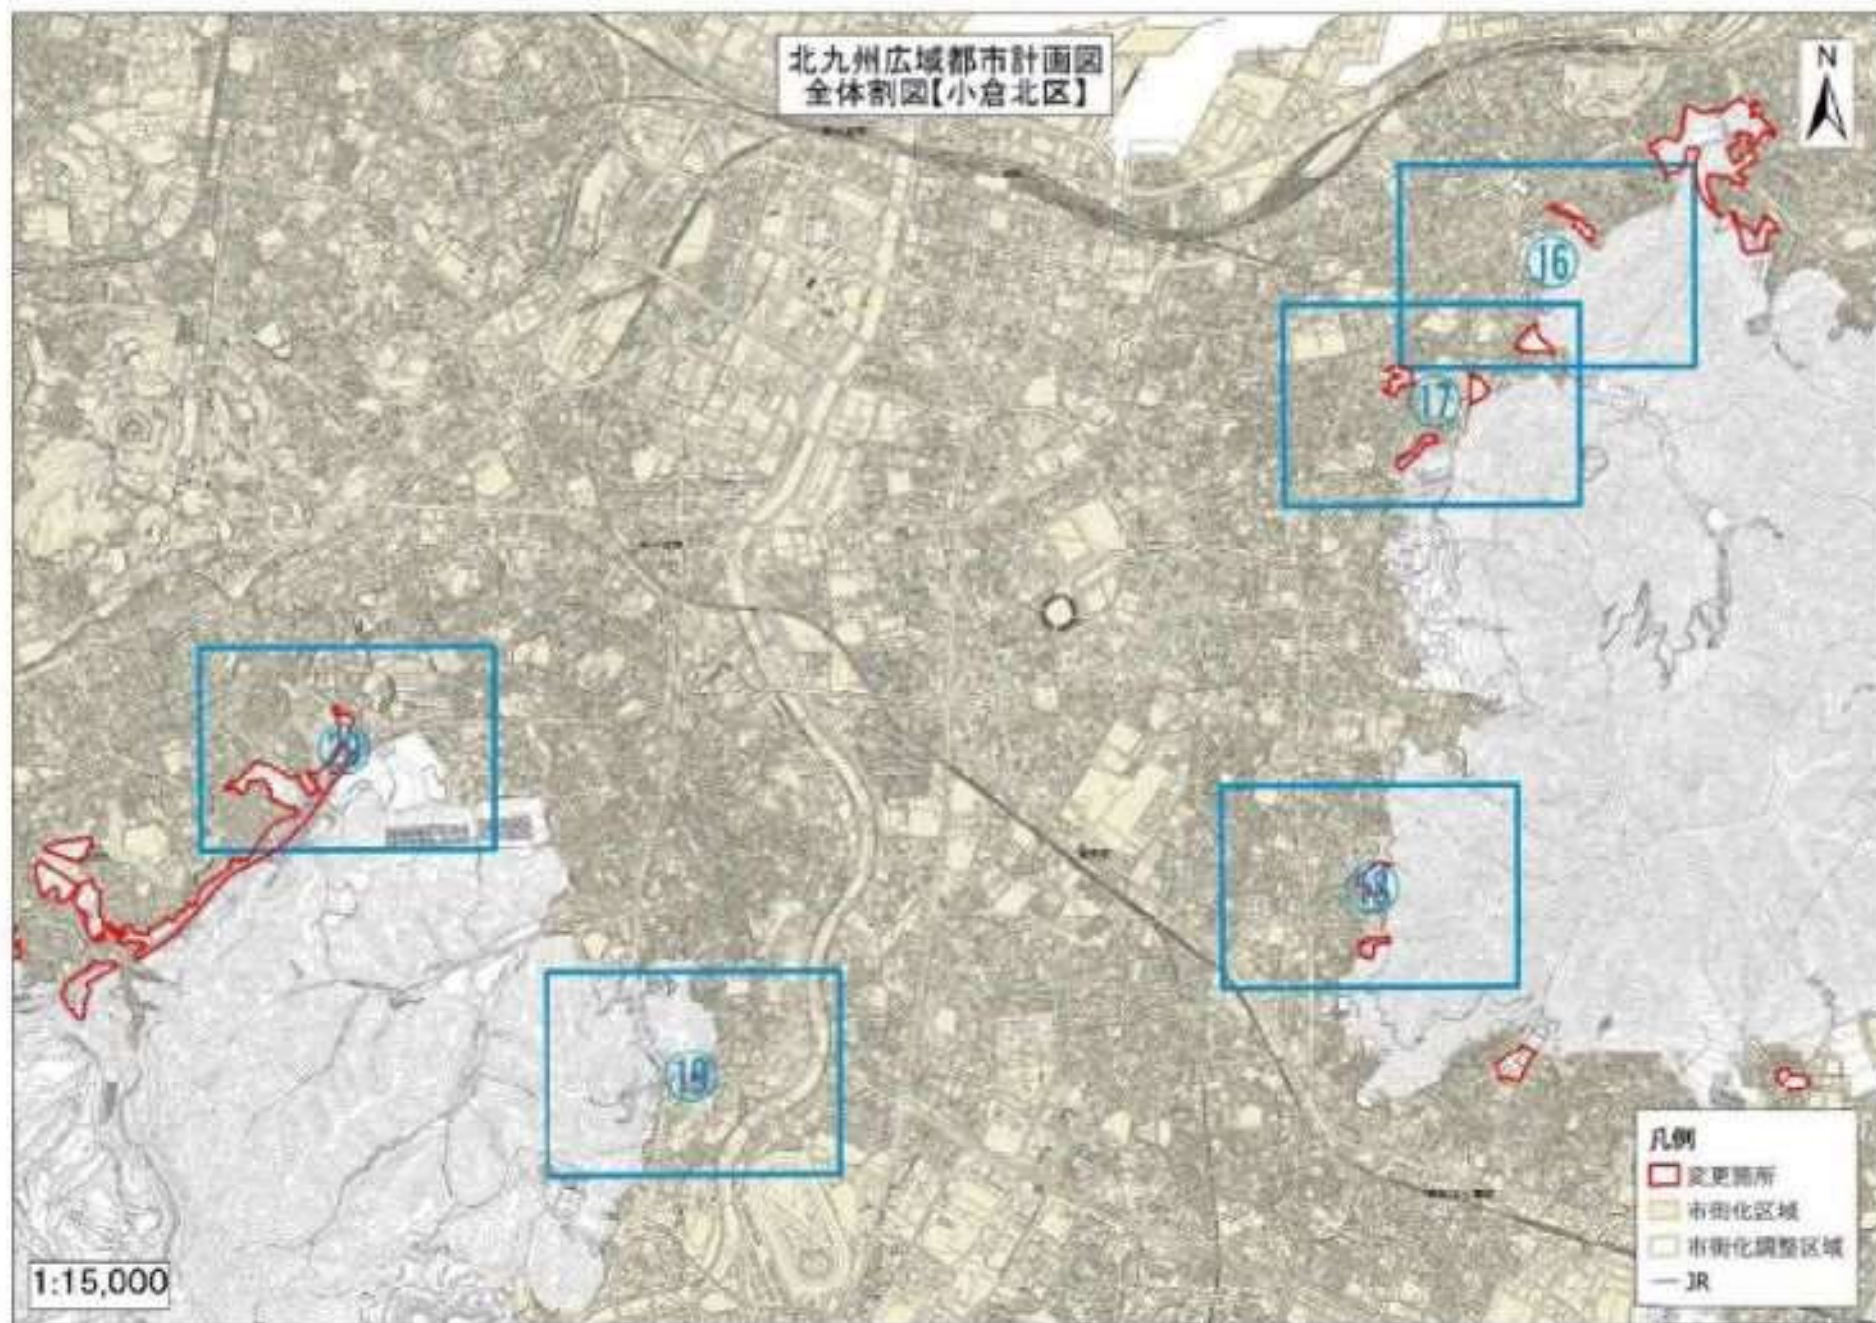

北九州広域都市計画図  
全体割図【門司区】

- 凡例
- 変更箇所
  - 市街化区域
  - 市街化調整区域
  - JR

1:33,000

北九州広域都市計画図  
全体割図【八幡東区】

- 凡例
- 変更箇所
  - 市街化区域
  - 市街化調整区域
  - JR

1:12,000