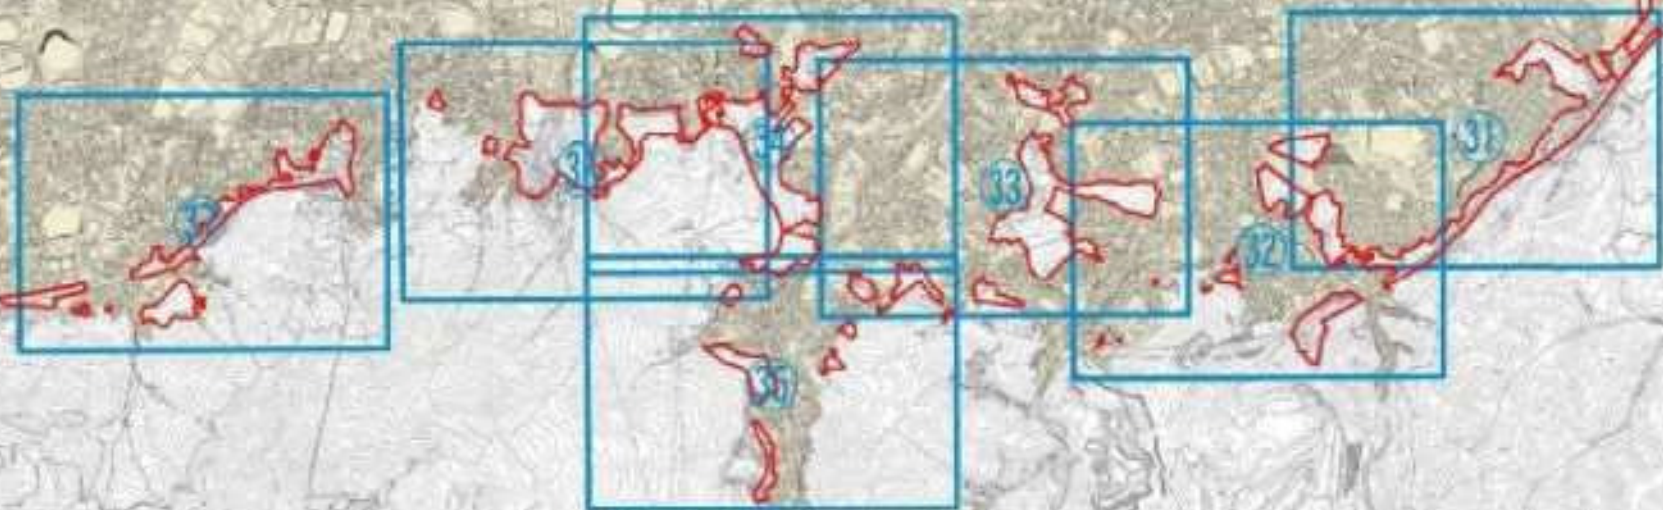

北九州広域都市計画図  
全体割図【門司区】

- 凡例
- 変更箇所
  - 市街化区域
  - 市街化調整区域
  - JR

1:33,000

北九州広域都市計画図  
全体割図【八幡東区】

- 凡例
- 変更箇所
  - 市街化区域
  - 市街化調整区域
  - JR

1:12,000