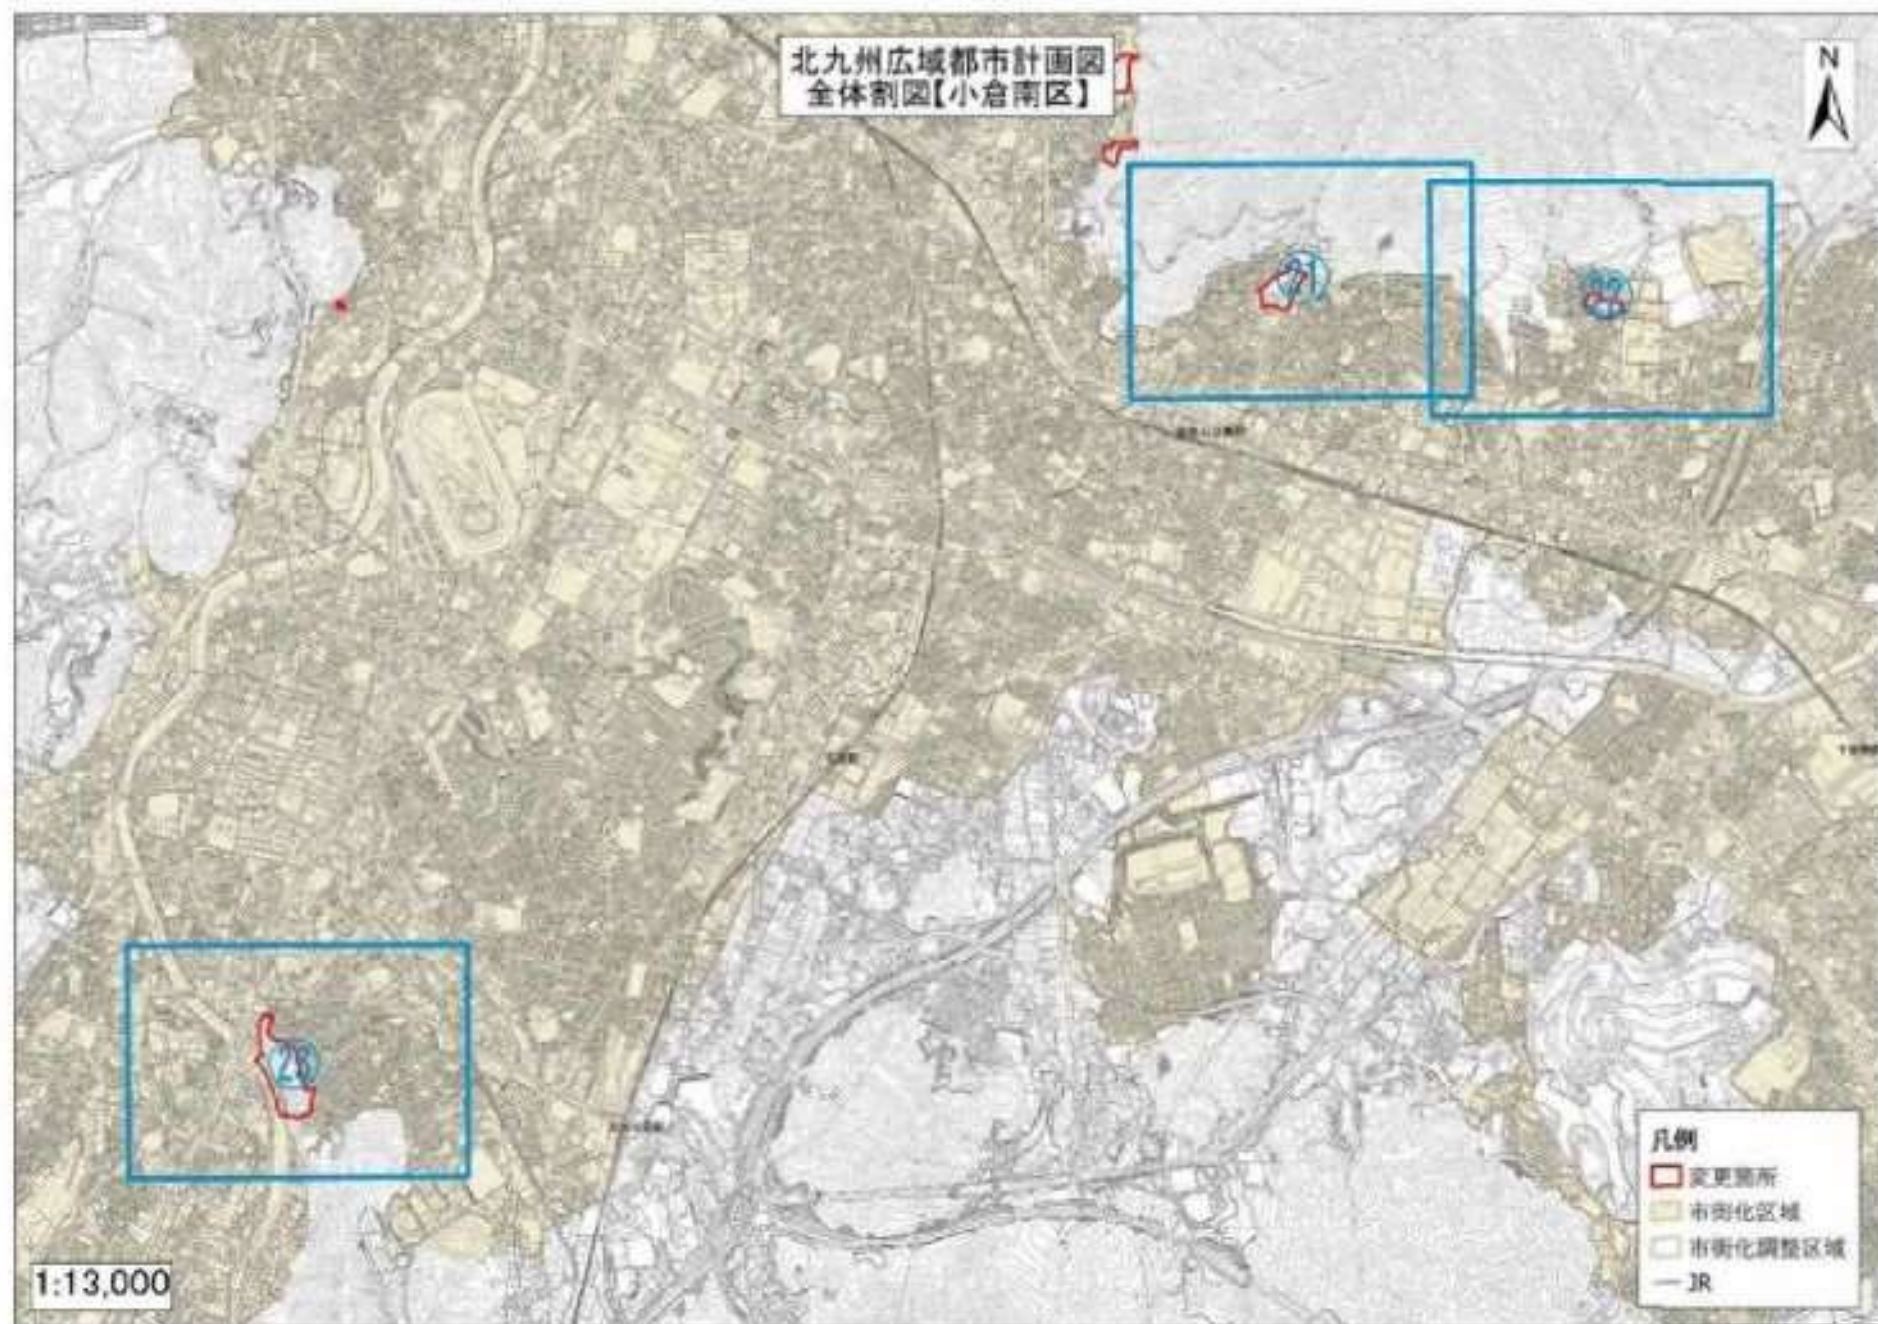

北九州広域都市計画図  
全体割図【門司区】

- 凡例
- 変更箇所
  - 市街化区域
  - 市街化調整区域
  - JR

1:33,000

北九州広域都市計画図  
全体割図【八幡東区】

- 凡例
- 変更箇所
  - 市街化区域
  - 市街化調整区域
  - JR

1:12,000