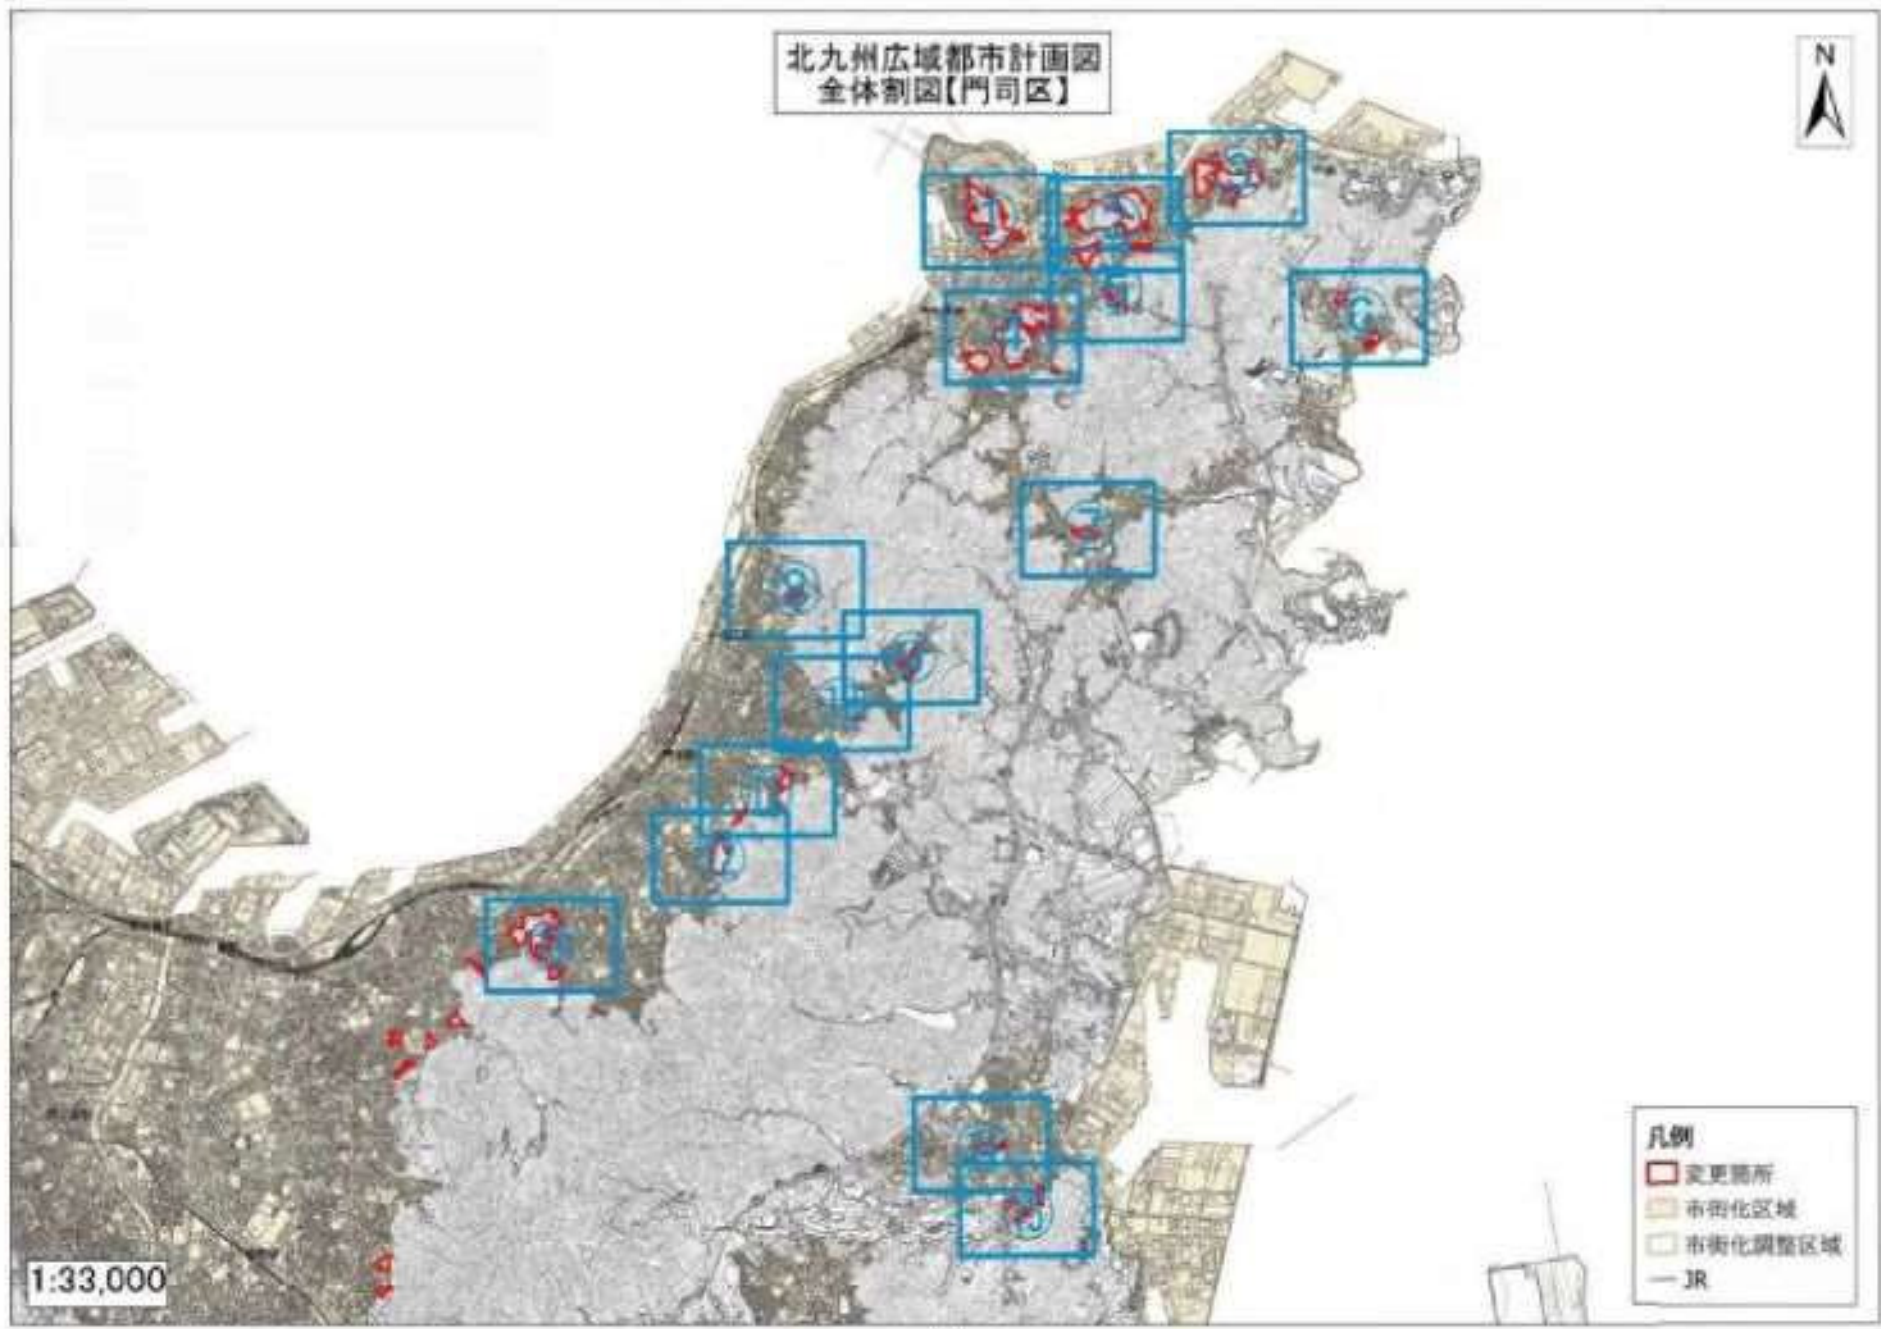

北九州広域都市計画図  
全体割図【門司区】

- 凡例
- 変更箇所
  - 市街化区域
  - 市街化調整区域
  - JR

1:33,000

北九州広域都市計画図  
全体割図【八幡東区】

- 凡例
- 変更箇所
  - 市街化区域
  - 市街化調整区域
  - JR

1:12,000