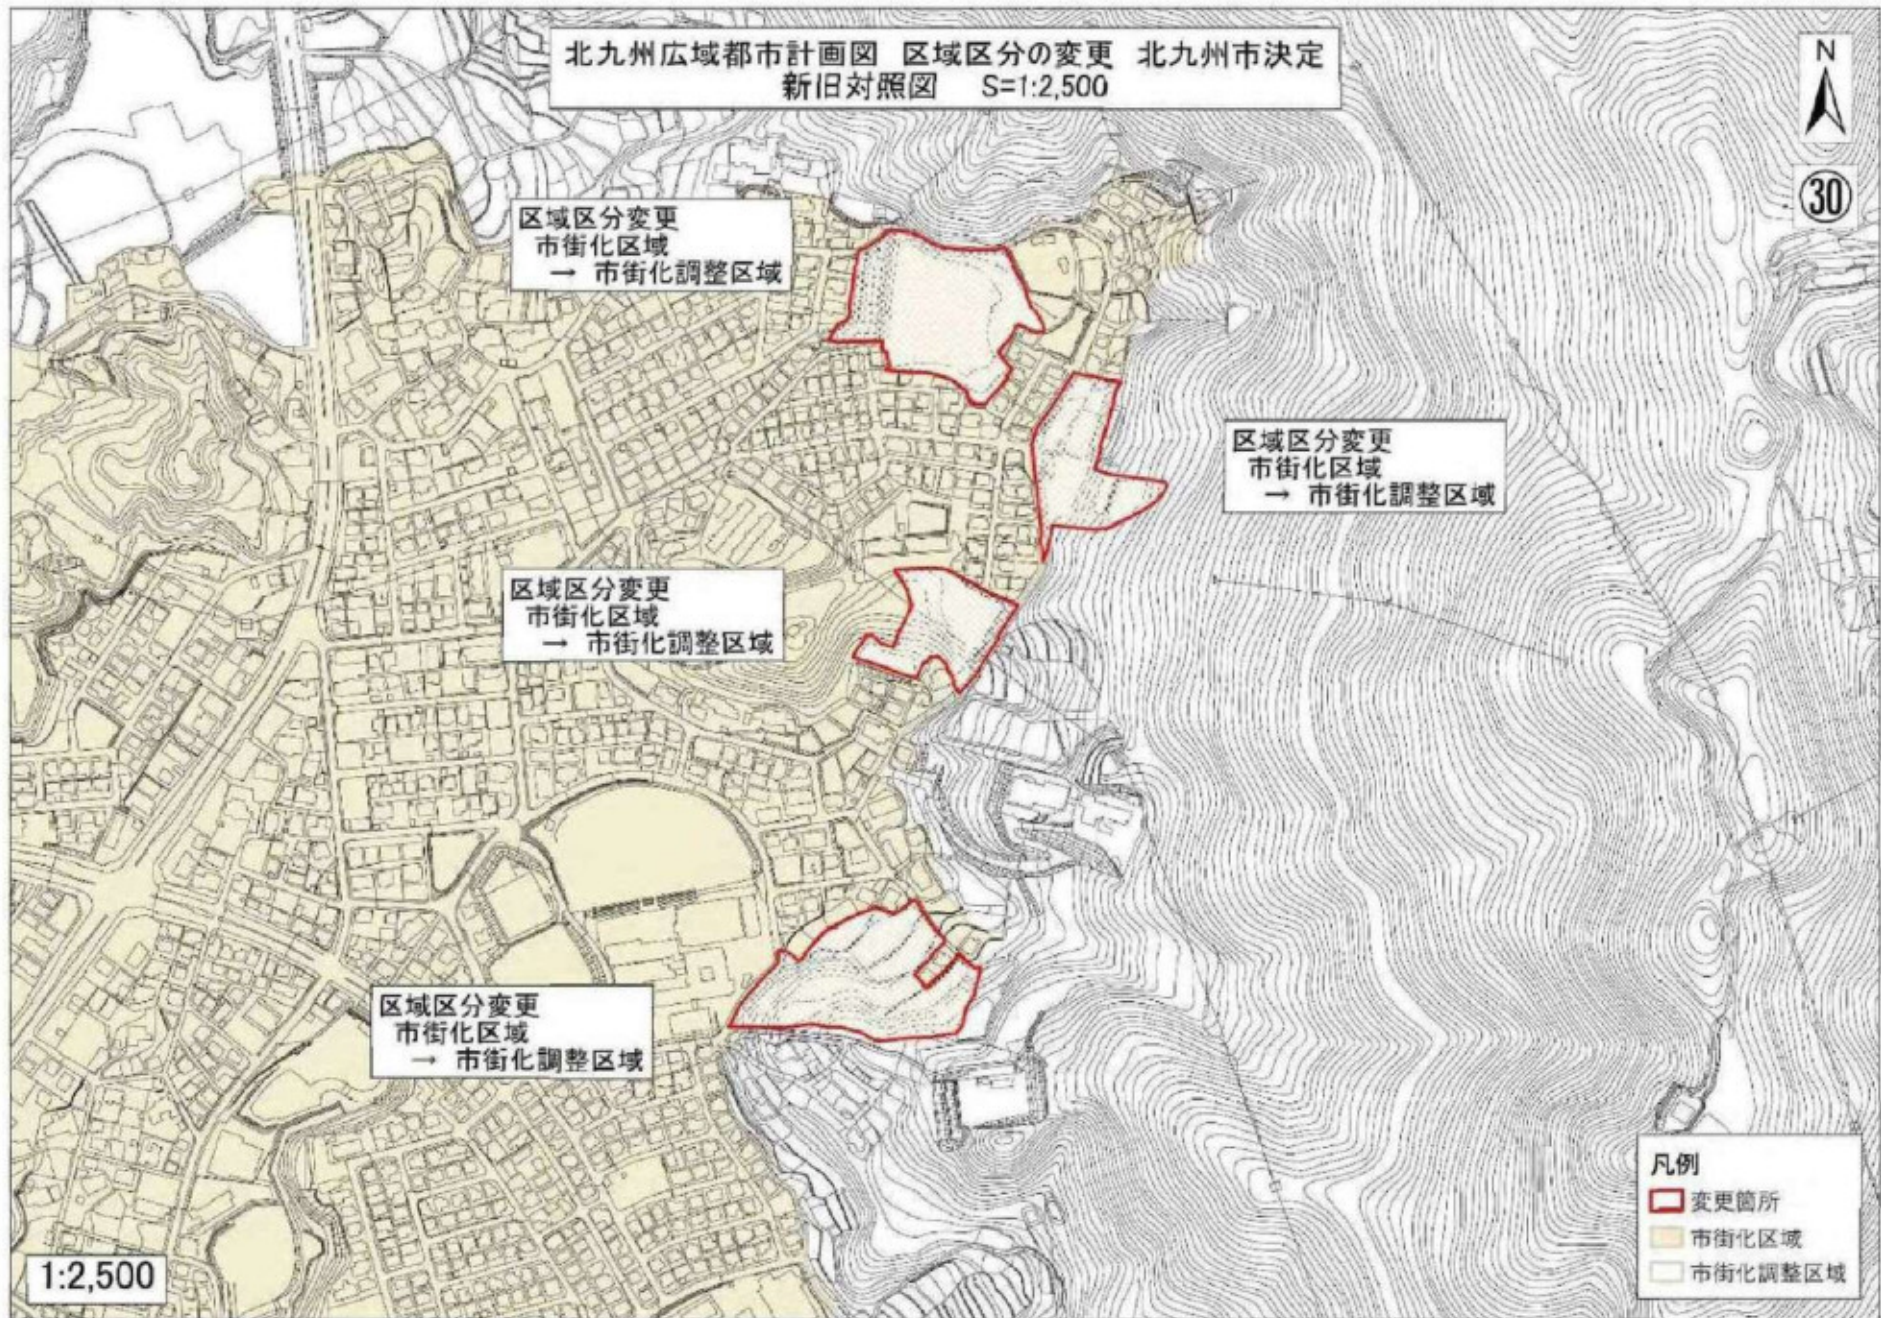

北九州広域都市計画図 区域区分の変更 北九州市決定
新旧対照図 S=1:2,500

区域区分変更
市街化区域
→ 市街化調整区域

- 凡例
- 変更箇所
 - 市街化区域
 - 市街化調整区域

1:2,500

北九州広域都市計画図 区域区分の変更 北九州市決定
新旧対照図 S=1:2,500

区域区分変更
市街化区域
→ 市街化調整区域

区域区分変更
市街化区域
→ 市街化調整区域

- 凡例
- 変更箇所
 - 市街化区域
 - 市街化調整区域

1:2,500

北九州広域都市計画図 区域区分の変更 北九州市決定
新旧対照図 S=1:2,500

区域区分変更
市街化区域
→ 市街化調整区域

- 凡例
- 変更箇所
 - 市街化区域
 - 市街化調整区域

1:2,500