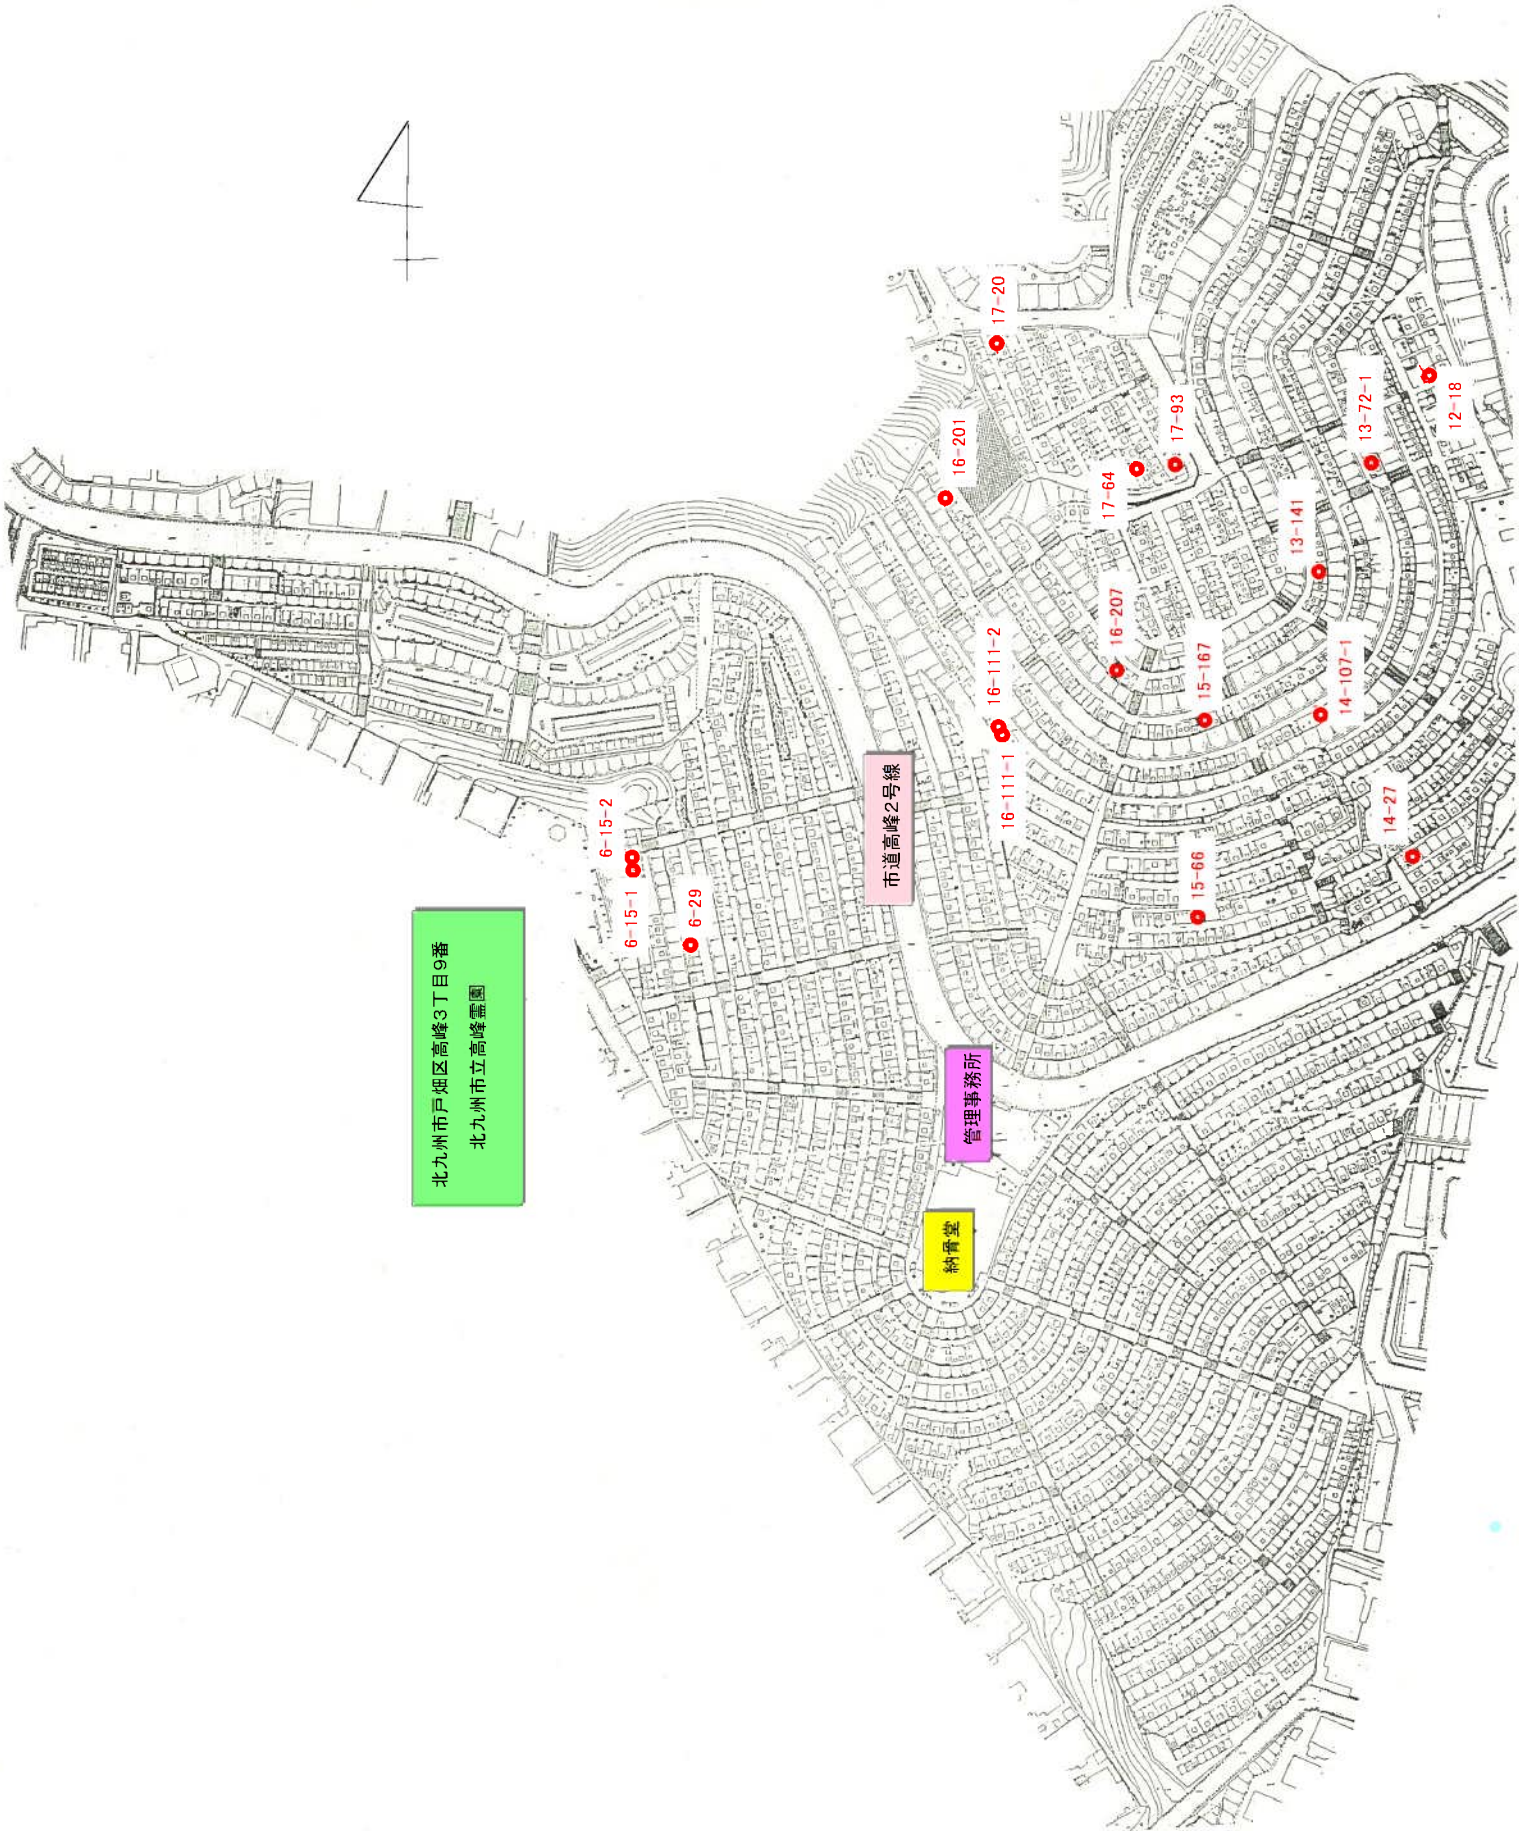

北九州市戸畑区高峰3丁目9番
北九州市立高峰霊園

6-15-2

6-15-1

6-29

市道高峰2号線

納骨堂

管理事務所

16-111-1

16-111-2

16-201

17-20

17-64

16-207

15-167

13-141

14-107-1

13-72-1

14-27

12-18