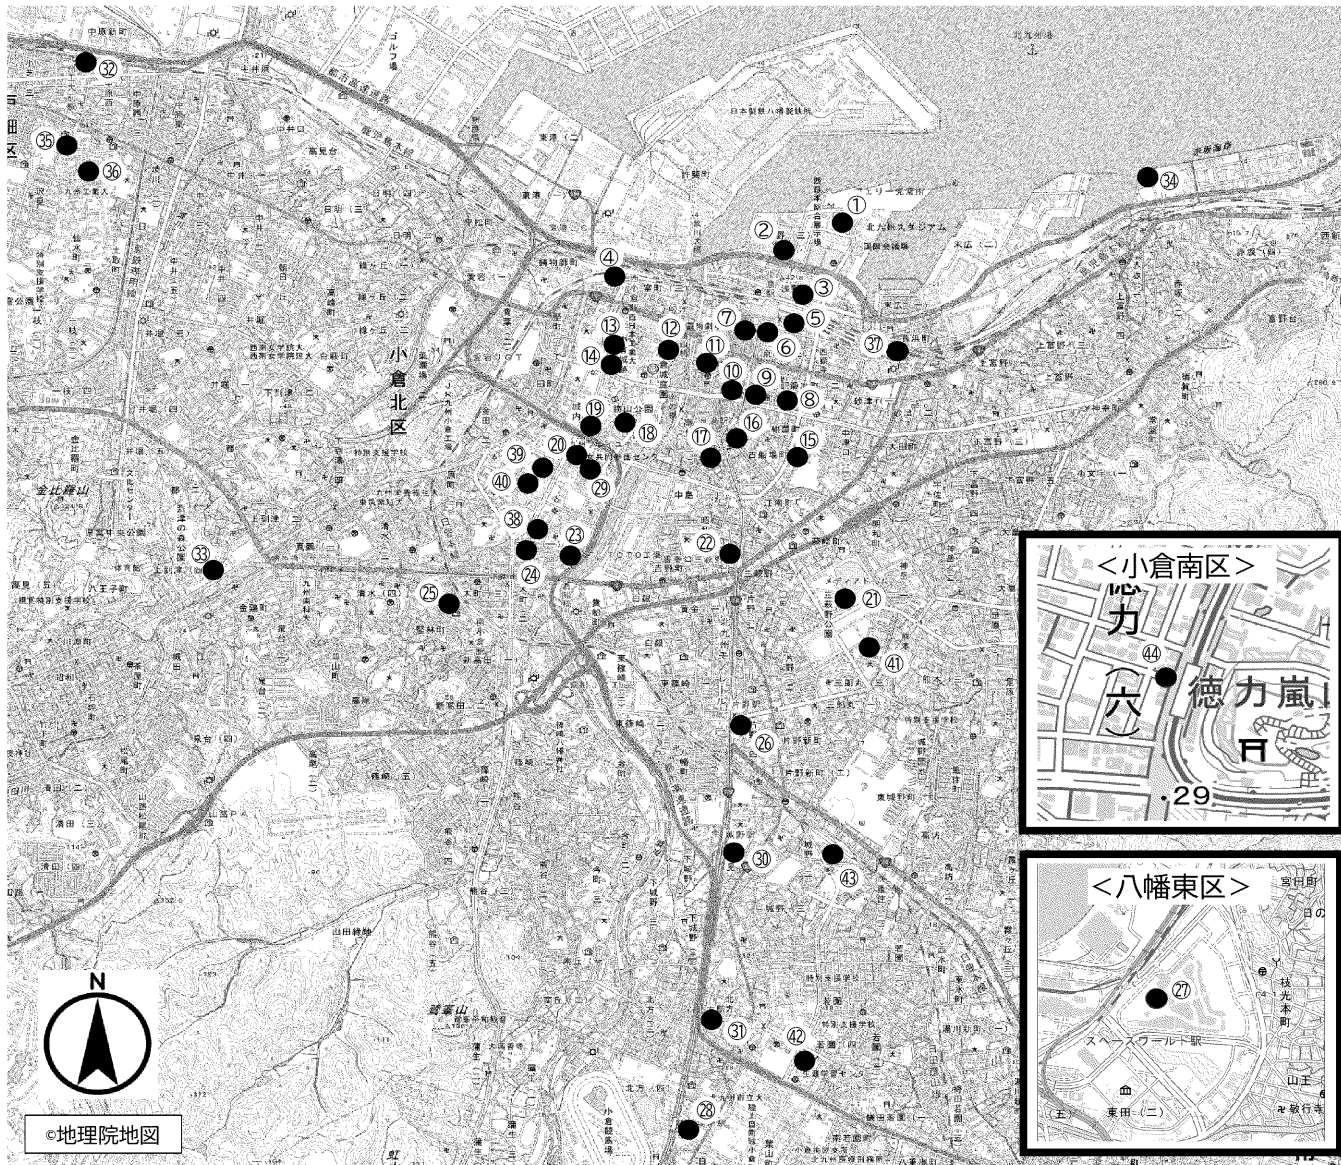

# シェアサイクル事業【ミクチャリ】ステーション位置図

<R6.1現在>

	ステーション名	設置数
①	浅野町緑地	5
②	小倉記念病院横	5
③	あるあるCity前	15
④	西小倉駅前広場	20
⑤	京町三丁目(博労町筋)	15
⑥	セントシティ前	8
⑦	レインボービル前	9
⑧	堺町公園	6
⑨	平和通り交差点東	10
⑩	平和通り交差点西	10
⑪	福岡銀行(小倉支店)	11
⑫	リパーウォーク横	15
⑬	松本清張記念館横	4
⑭	小倉城 大手門横	4
⑮	古船場町(浅香通り)	7
⑯	商工貿易会館	5
⑰	医療センター横	7
⑱	小倉北区役所	15
⑲	勝山弓道場前	10
⑳	男女共同参画センター・ムーブ	17
㉑	三萩野公園(メディアドーム)	6
㉒	三萩野交差点	21
㉓	木町公園	10
㉔	原町緑道	6
㉕	南小倉駅前自転車駐車場(南棟)	6
㉖	URアーベインルネス片野	6
㉗	THE OUTLETS KITAKYUSHU	10
㉘	北九州市立大学	7
㉙	シャトレ大手町	3
㉚	モノレール城野駅	7
㉛	モノレール北方駅	7
㉜	九州工大前駅前自転車駐車場	6
㉝	到津の森公園	7
㉞	北九州スケートボードパーク(延命寺臨海公園)	4
㉟	九州工業大学(総合教育棟前)	5
㊱	九州工業大学(GYMLABO前)	5
㊲	チャチャタウン小倉	7
㊳	URアーベイン大手町	7
㊴	UR金田一丁目団地(管理サービス事務所前)	7
㊵	UR金田一丁目団地(ポンプ室横)	3
㊶	リパティガーデン熊本	3
㊷	小倉南区役所	3
㊸	JR城野駅(南口)	3
㊹	徳力嵐山口自転車駐車場	4