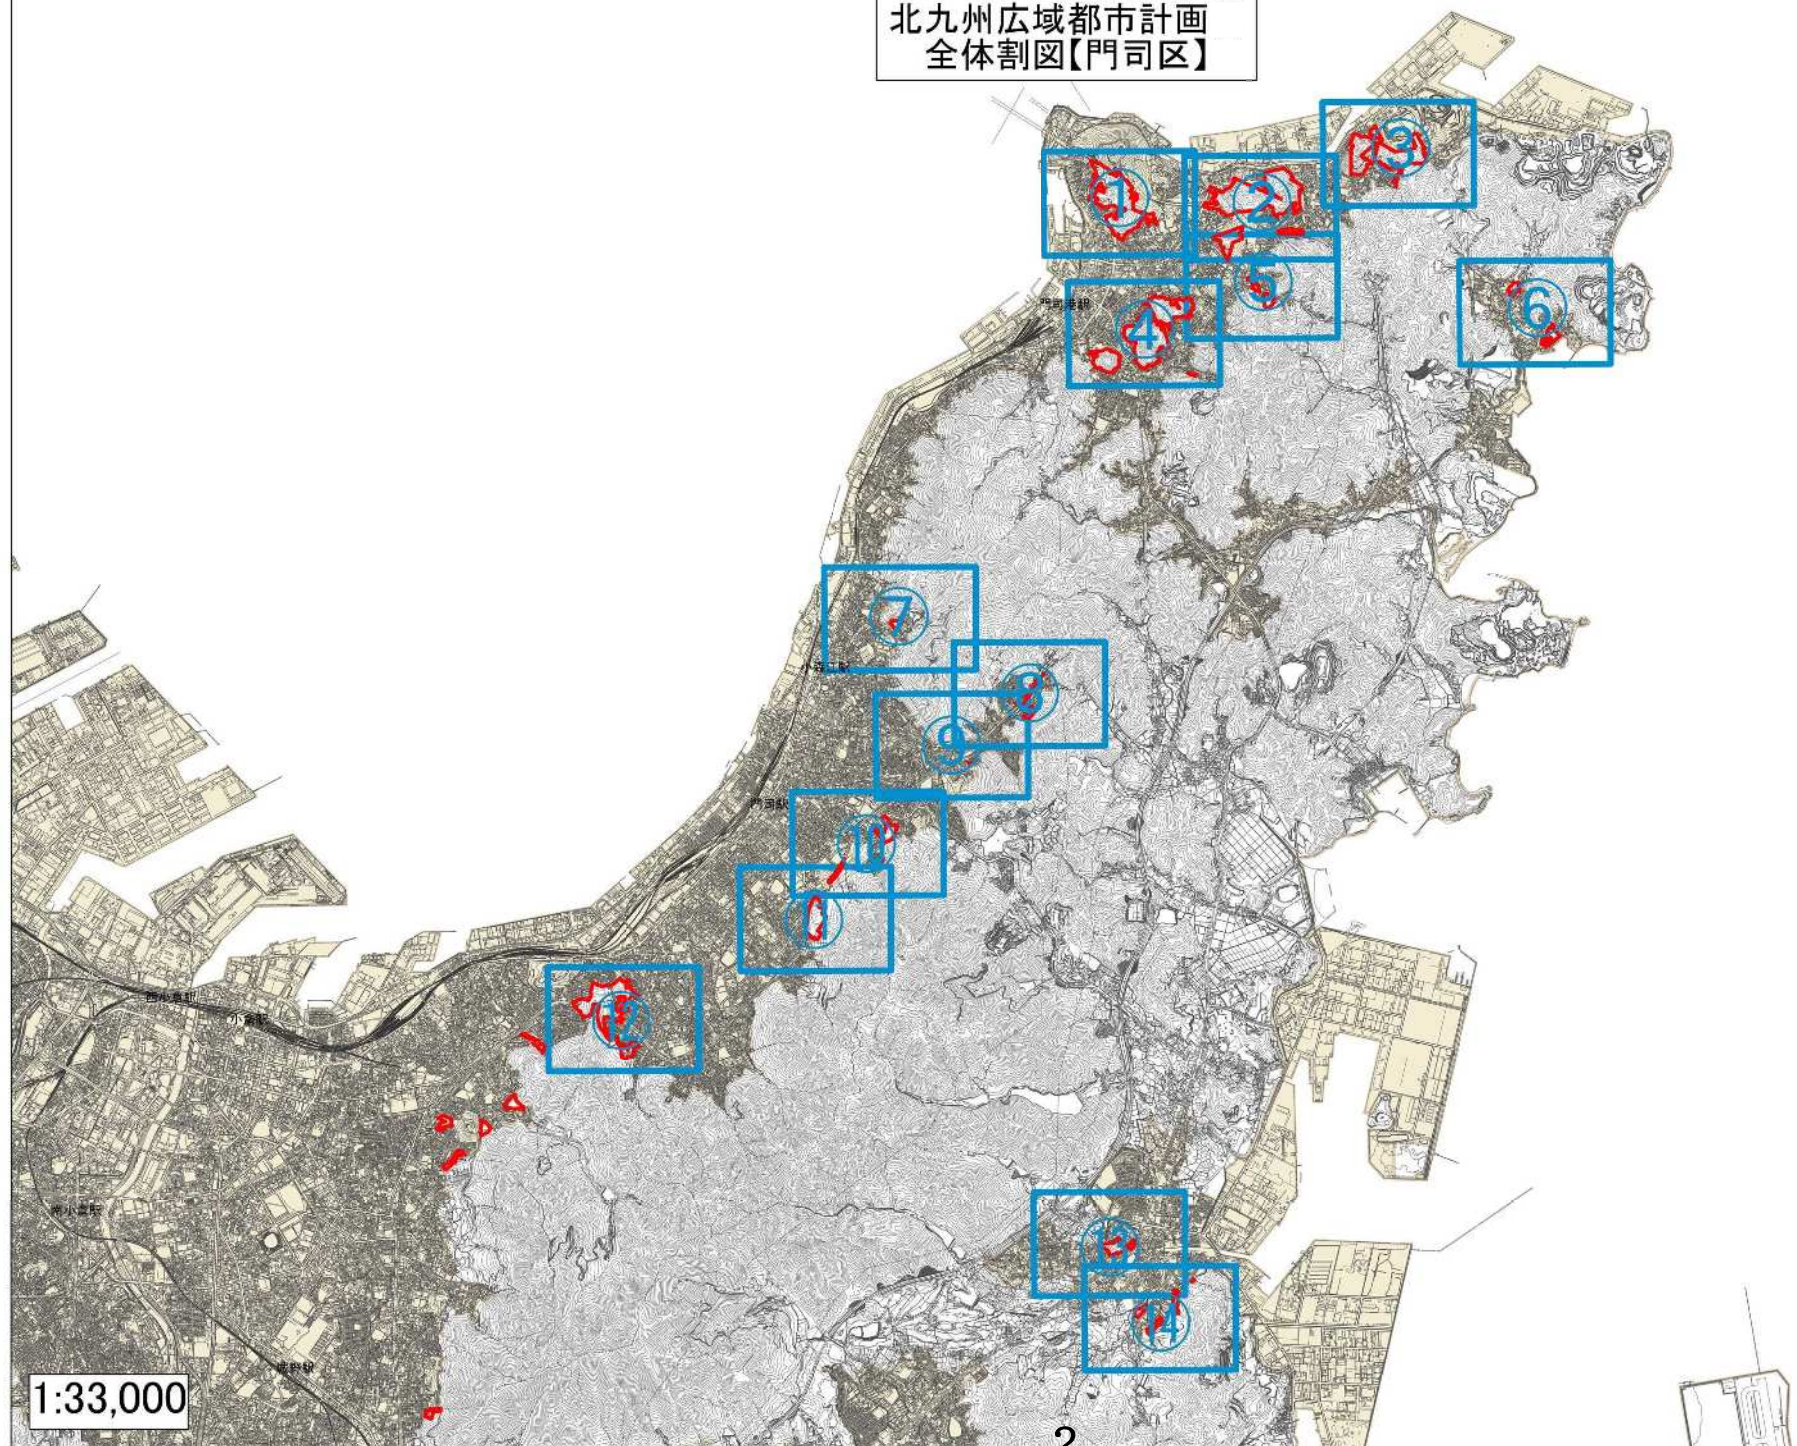

北九州広域都市計画
全体割図【門司区】

- 凡例
- 変更箇所
 - 市街化区域
 - 市街化調整区域
 - JR

1:33,000

北九州広域都市計画
全体割図【小倉北区】

1:15,000

- 凡例
- 変更箇所
 - 市街化区域
 - 市街化調整区域
 - JR

北九州広域都市計画
全体割図【小倉南区】

鞍部山公園駅

石橋駅

下曾根駅

志井公園駅

- 凡例
- 変更箇所
 - 市街化区域
 - 市街化調整区域
 - JR

1:13,000