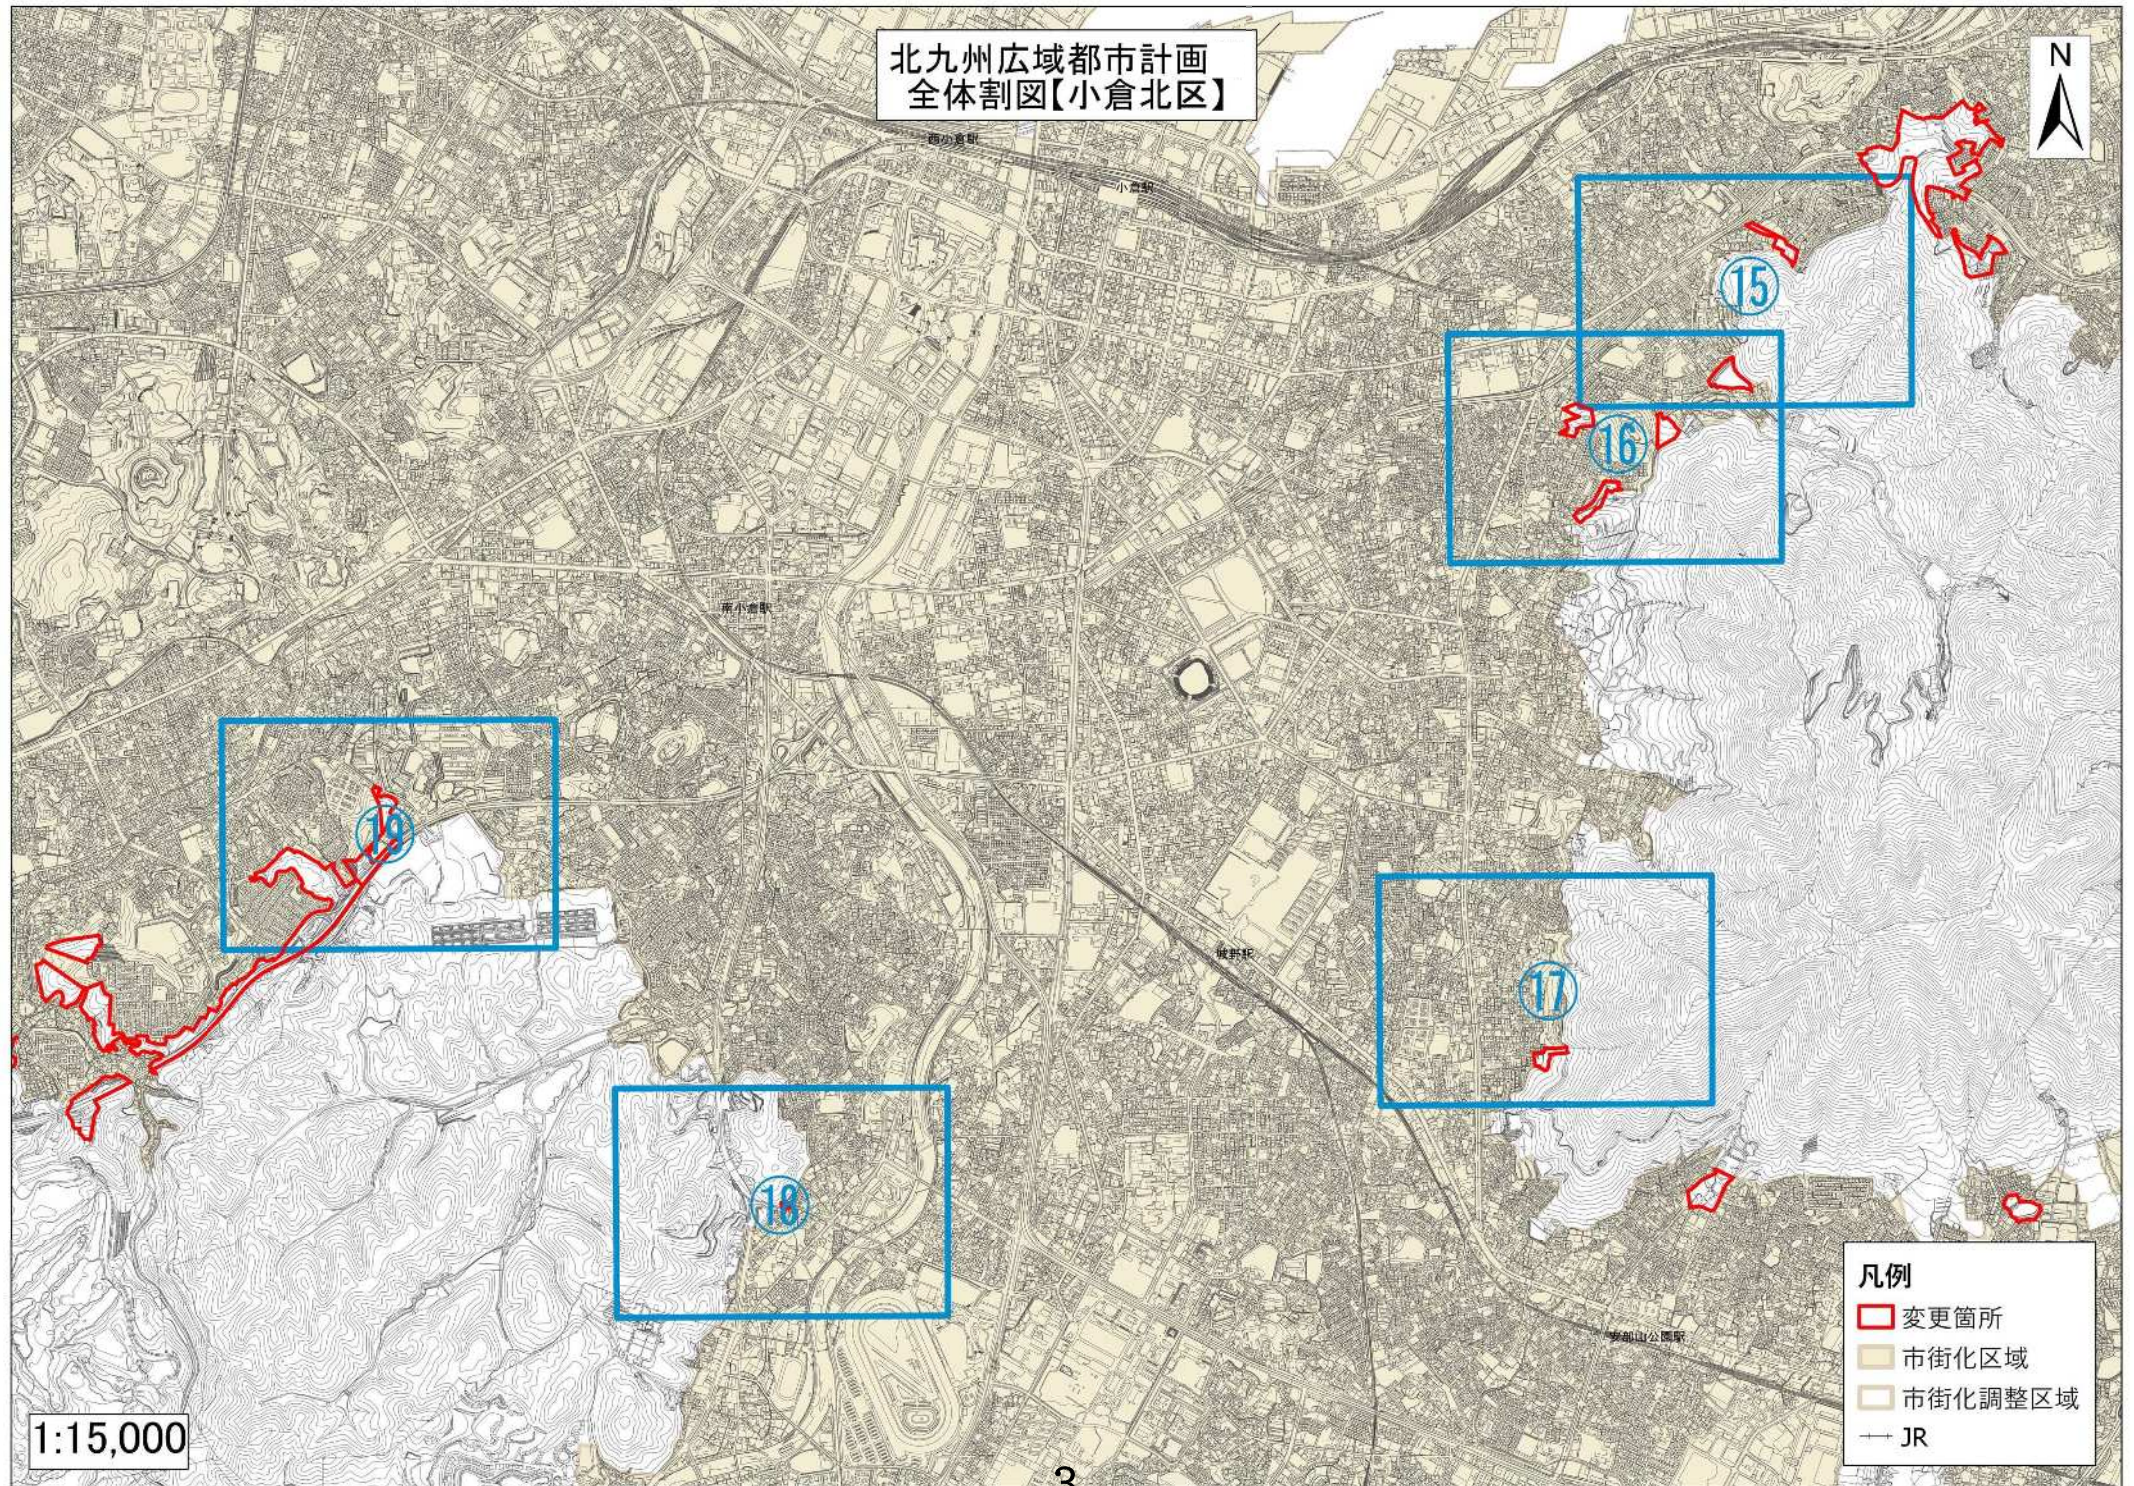

北九州広域都市計画
全体割図【門司区】

- 凡例
- 変更箇所
 - 市街化区域
 - 市街化調整区域
 - JR

1:33,000

北九州広域都市計画
全体割図【小倉北区】

1:15,000

- 凡例
- 変更箇所
 - 市街化区域
 - 市街化調整区域
 - JR

北九州広域都市計画
全体割図【小倉南区】

鞍部山公園駅

石橋駅

下曾根駅

志井公園駅

- 凡例
- 変更箇所
 - 市街化区域
 - 市街化調整区域
 - JR

1:13,000