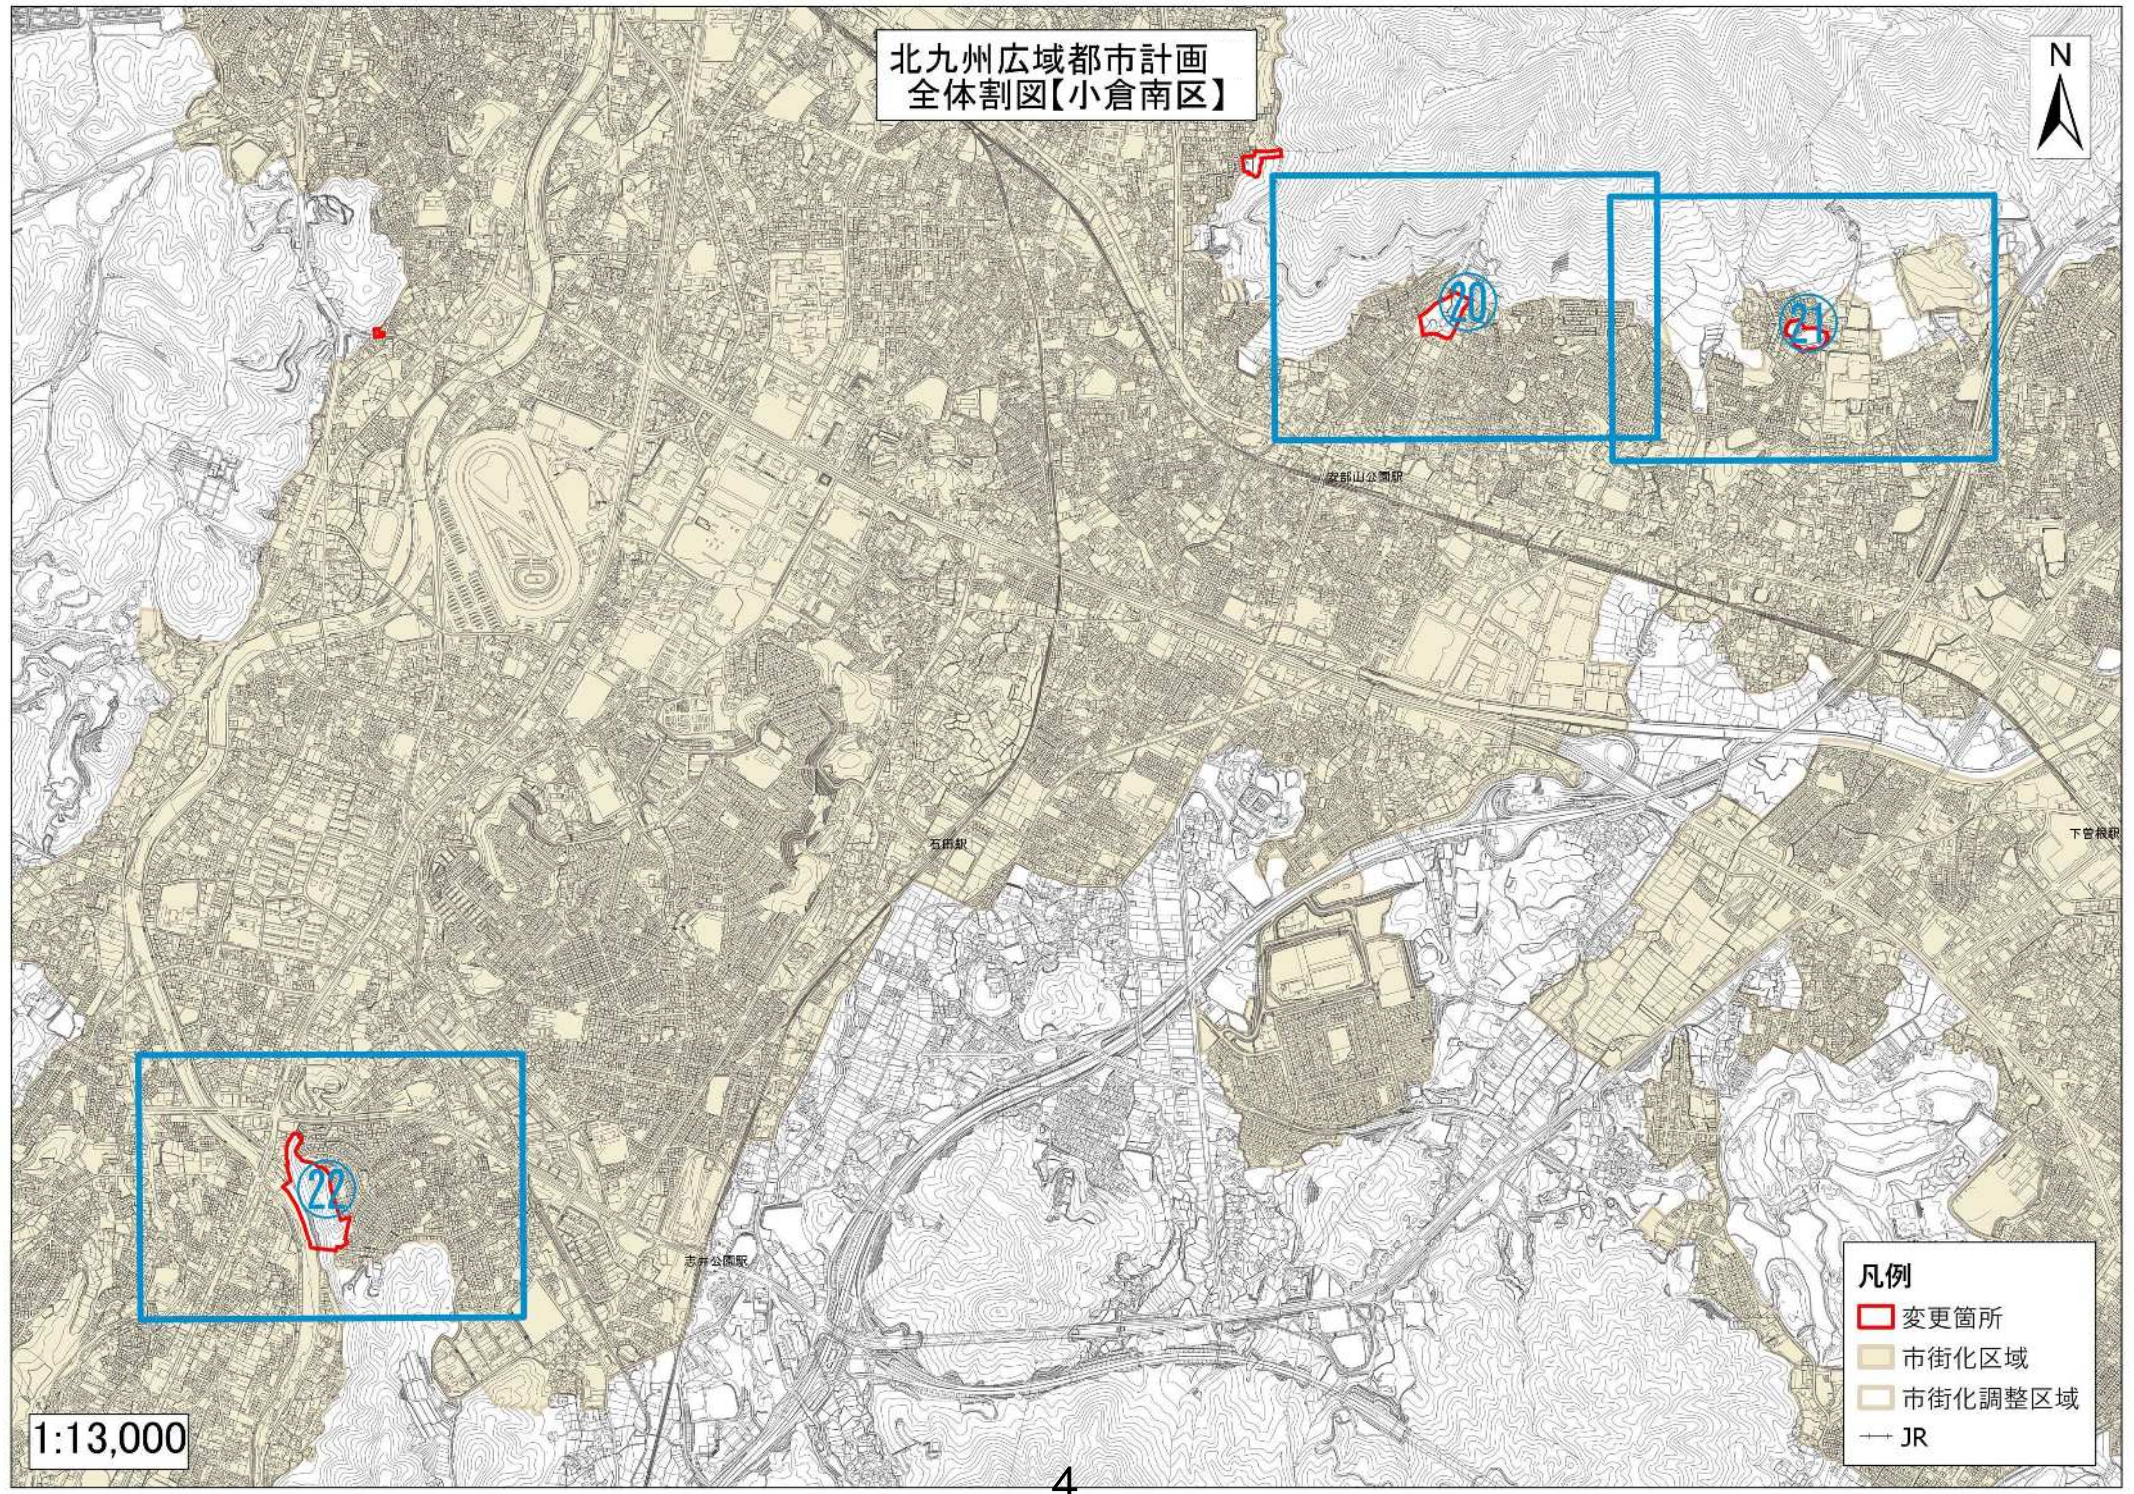

北九州広域都市計画
全体割図【門司区】

- 凡例
- 変更箇所
 - 市街化区域
 - 市街化調整区域
 - JR

1:33,000

北九州広域都市計画
全体割図【小倉北区】

1:15,000

- 凡例
- 変更箇所
 - 市街化区域
 - 市街化調整区域
 - JR

北九州広域都市計画
全体割図【小倉南区】

鞍部山公園駅

石橋駅

下曾根駅

志井公園駅

- 凡例
- 変更箇所
 - 市街化区域
 - 市街化調整区域
 - JR

1:13,000