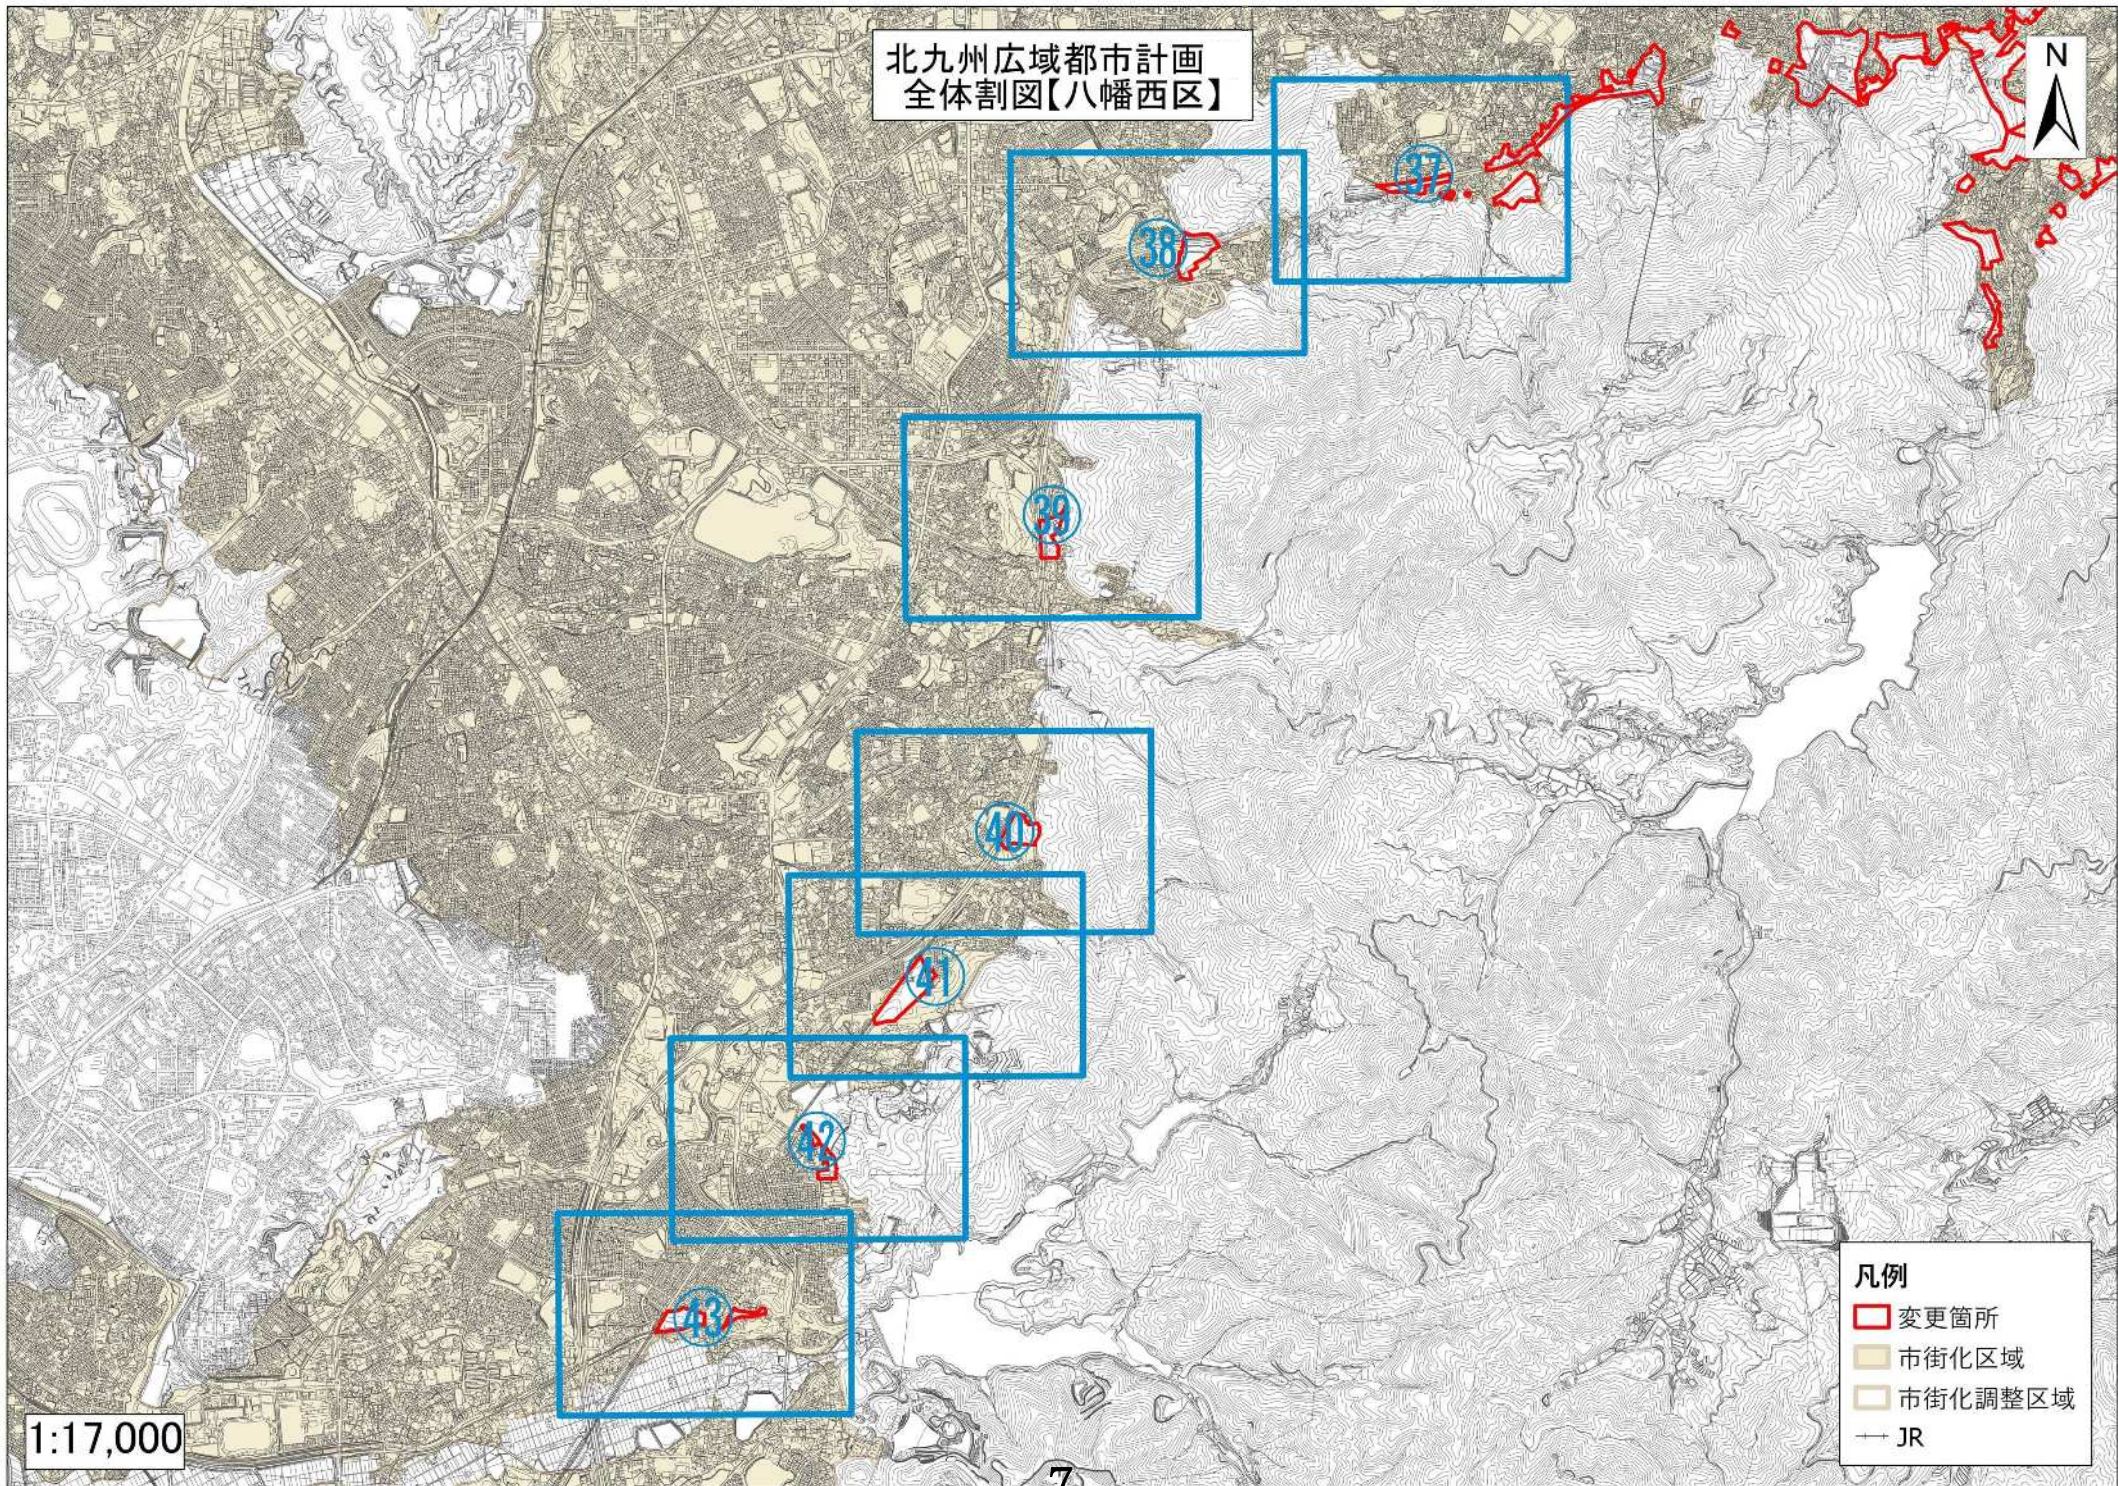

北九州広域都市計画
全体割図【若松区・戸畑区】

- 凡例
- 変更箇所
 - 市街化区域
 - 市街化調整区域
 - JR

1:14,000

北九州広域都市計画
全体割図【八幡東区】

イーストワールド駅

八幡駅

1:12,000

- 凡例
- 変更箇所
 - 市街化区域
 - 市街化調整区域
 - JR

北九州広域都市計画
全体割図【八幡西区】

1:17,000

- 凡例
- 変更箇所
 - 市街化区域
 - 市街化調整区域
 - JR