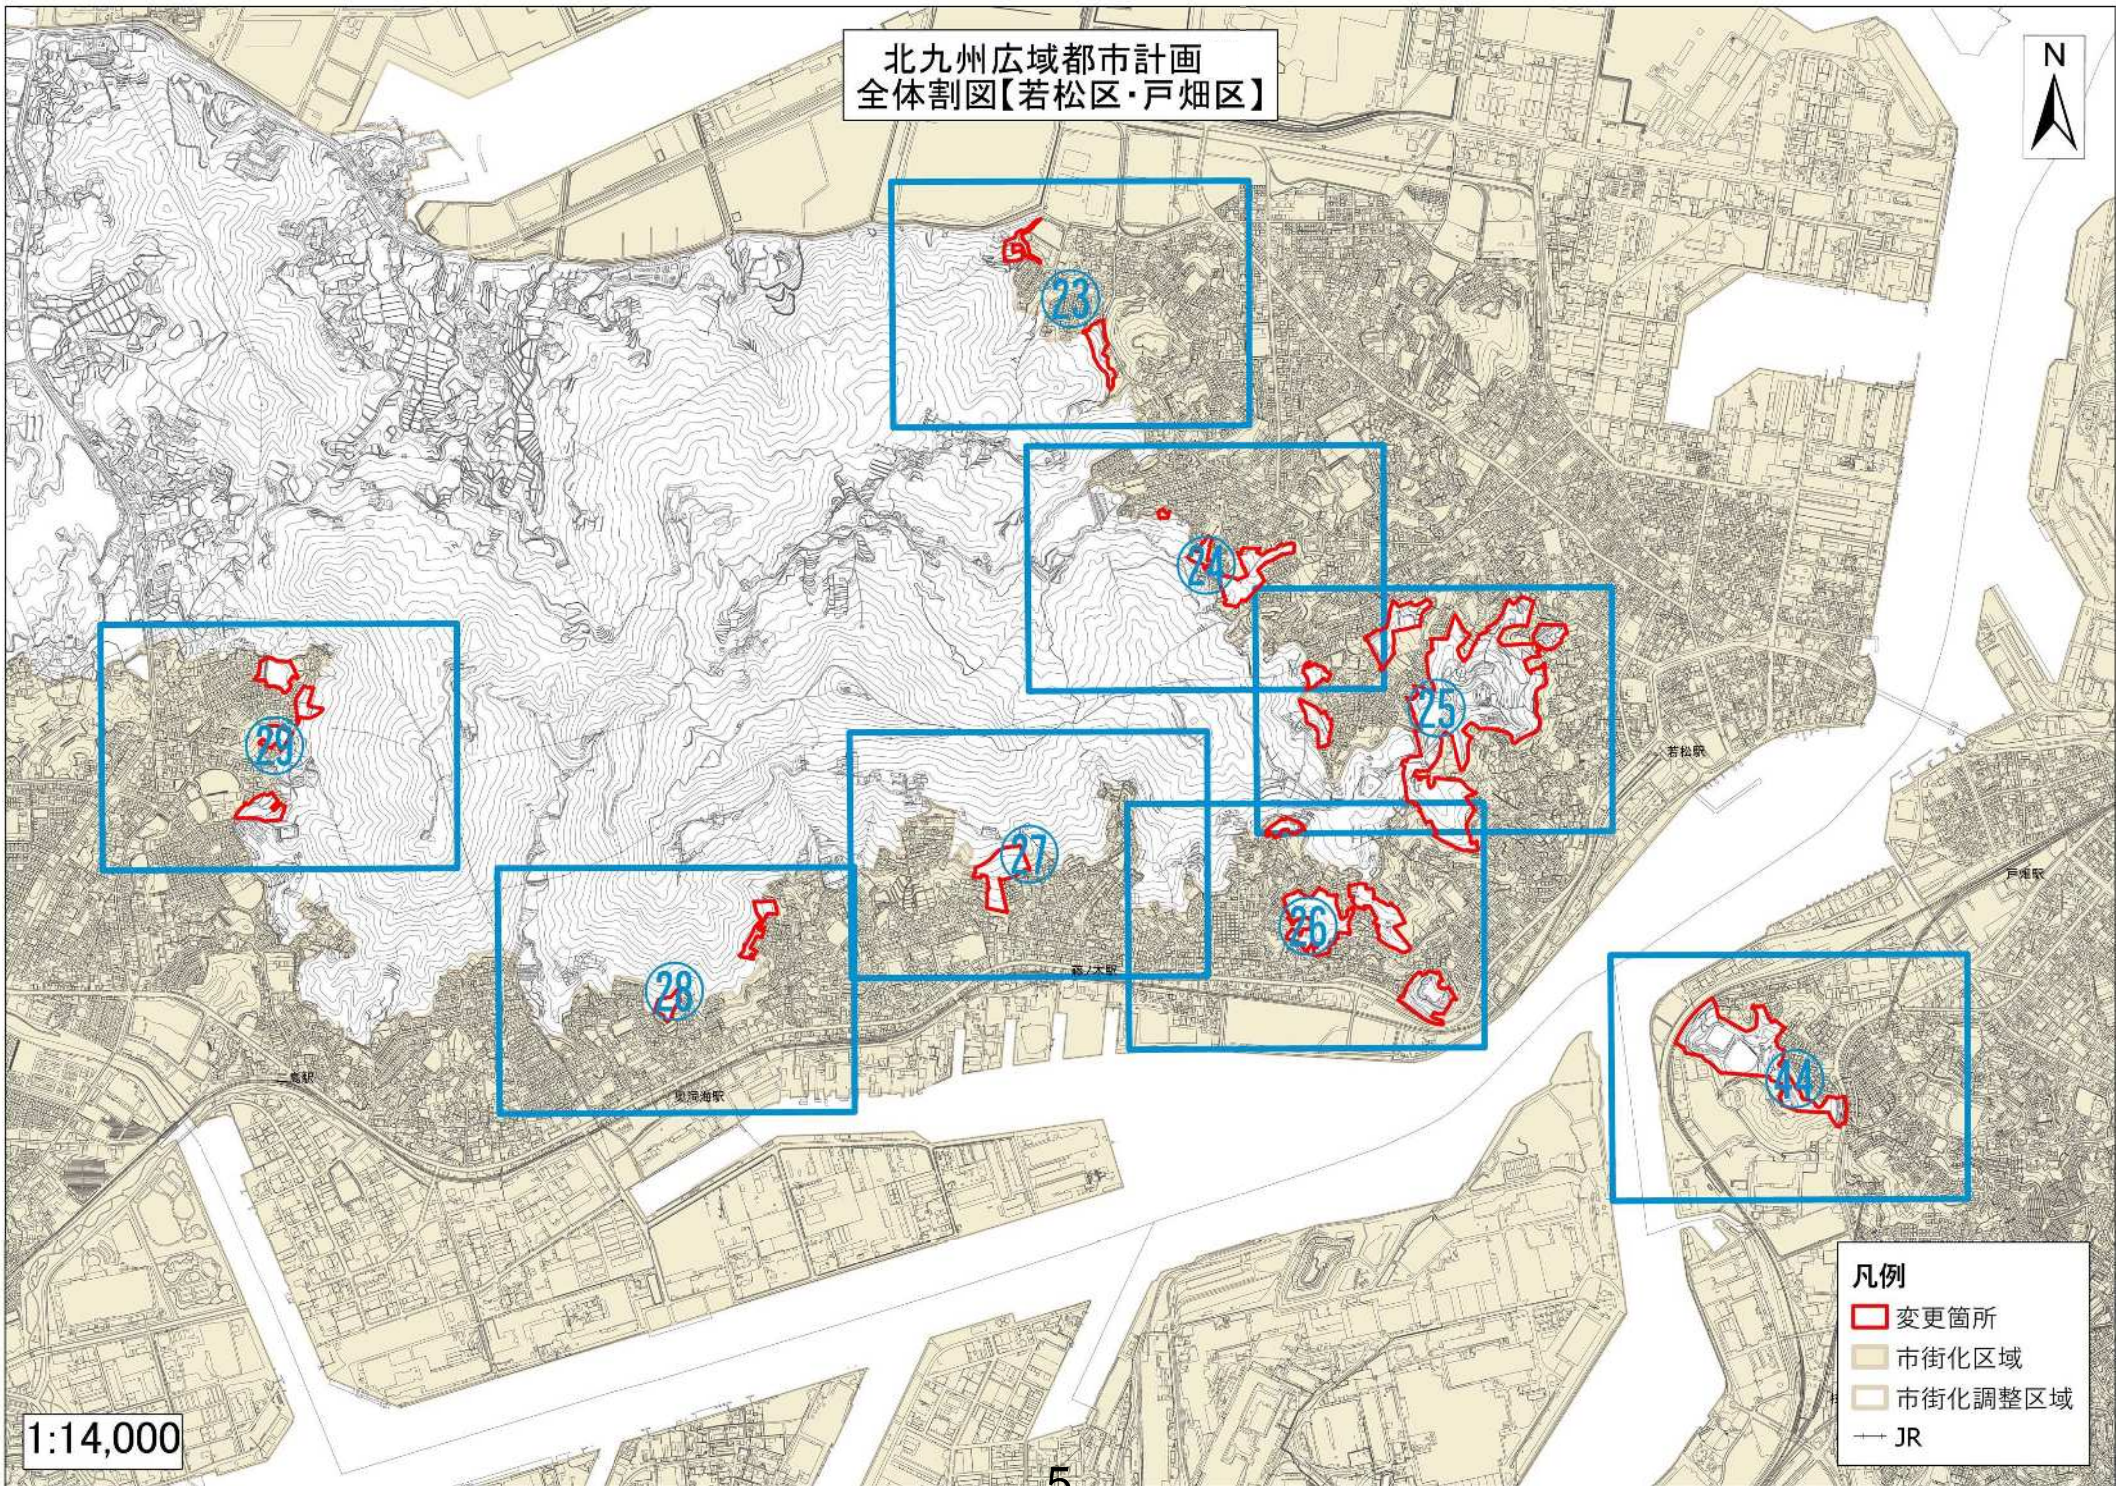

北九州広域都市計画
全体割図【若松区・戸畑区】

- 凡例
- 変更箇所
 - 市街化区域
 - 市街化調整区域
 - JR

1:14,000

北九州広域都市計画
全体割図【八幡東区】

イーストワールド駅

八幡駅

1:12,000

- 凡例
- 変更箇所
 - 市街化区域
 - 市街化調整区域
 - JR

北九州広域都市計画
全体割図【八幡西区】

1:17,000

- 凡例
- 変更箇所
 - 市街化区域
 - 市街化調整区域
 - JR