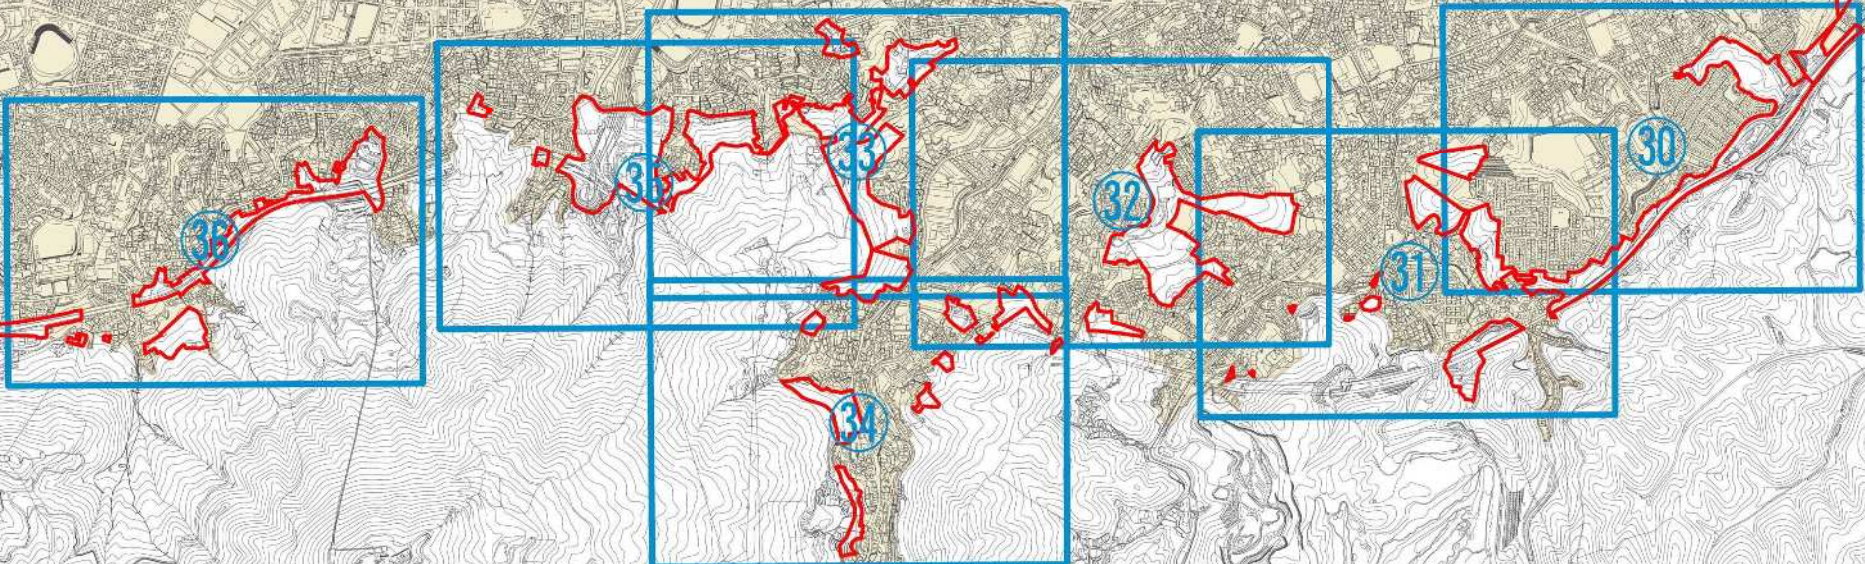

北九州広域都市計画
全体割図【若松区・戸畑区】

- 凡例
- 変更箇所
 - 市街化区域
 - 市街化調整区域
 - JR

1:14,000

北九州広域都市計画
全体割図【八幡東区】

イーストワールド駅

八幡駅

1:12,000

- 凡例
- 変更箇所
 - 市街化区域
 - 市街化調整区域
 - JR

北九州広域都市計画
全体割図【八幡西区】

1:17,000

- 凡例
- 変更箇所
 - 市街化区域
 - 市街化調整区域
 - JR