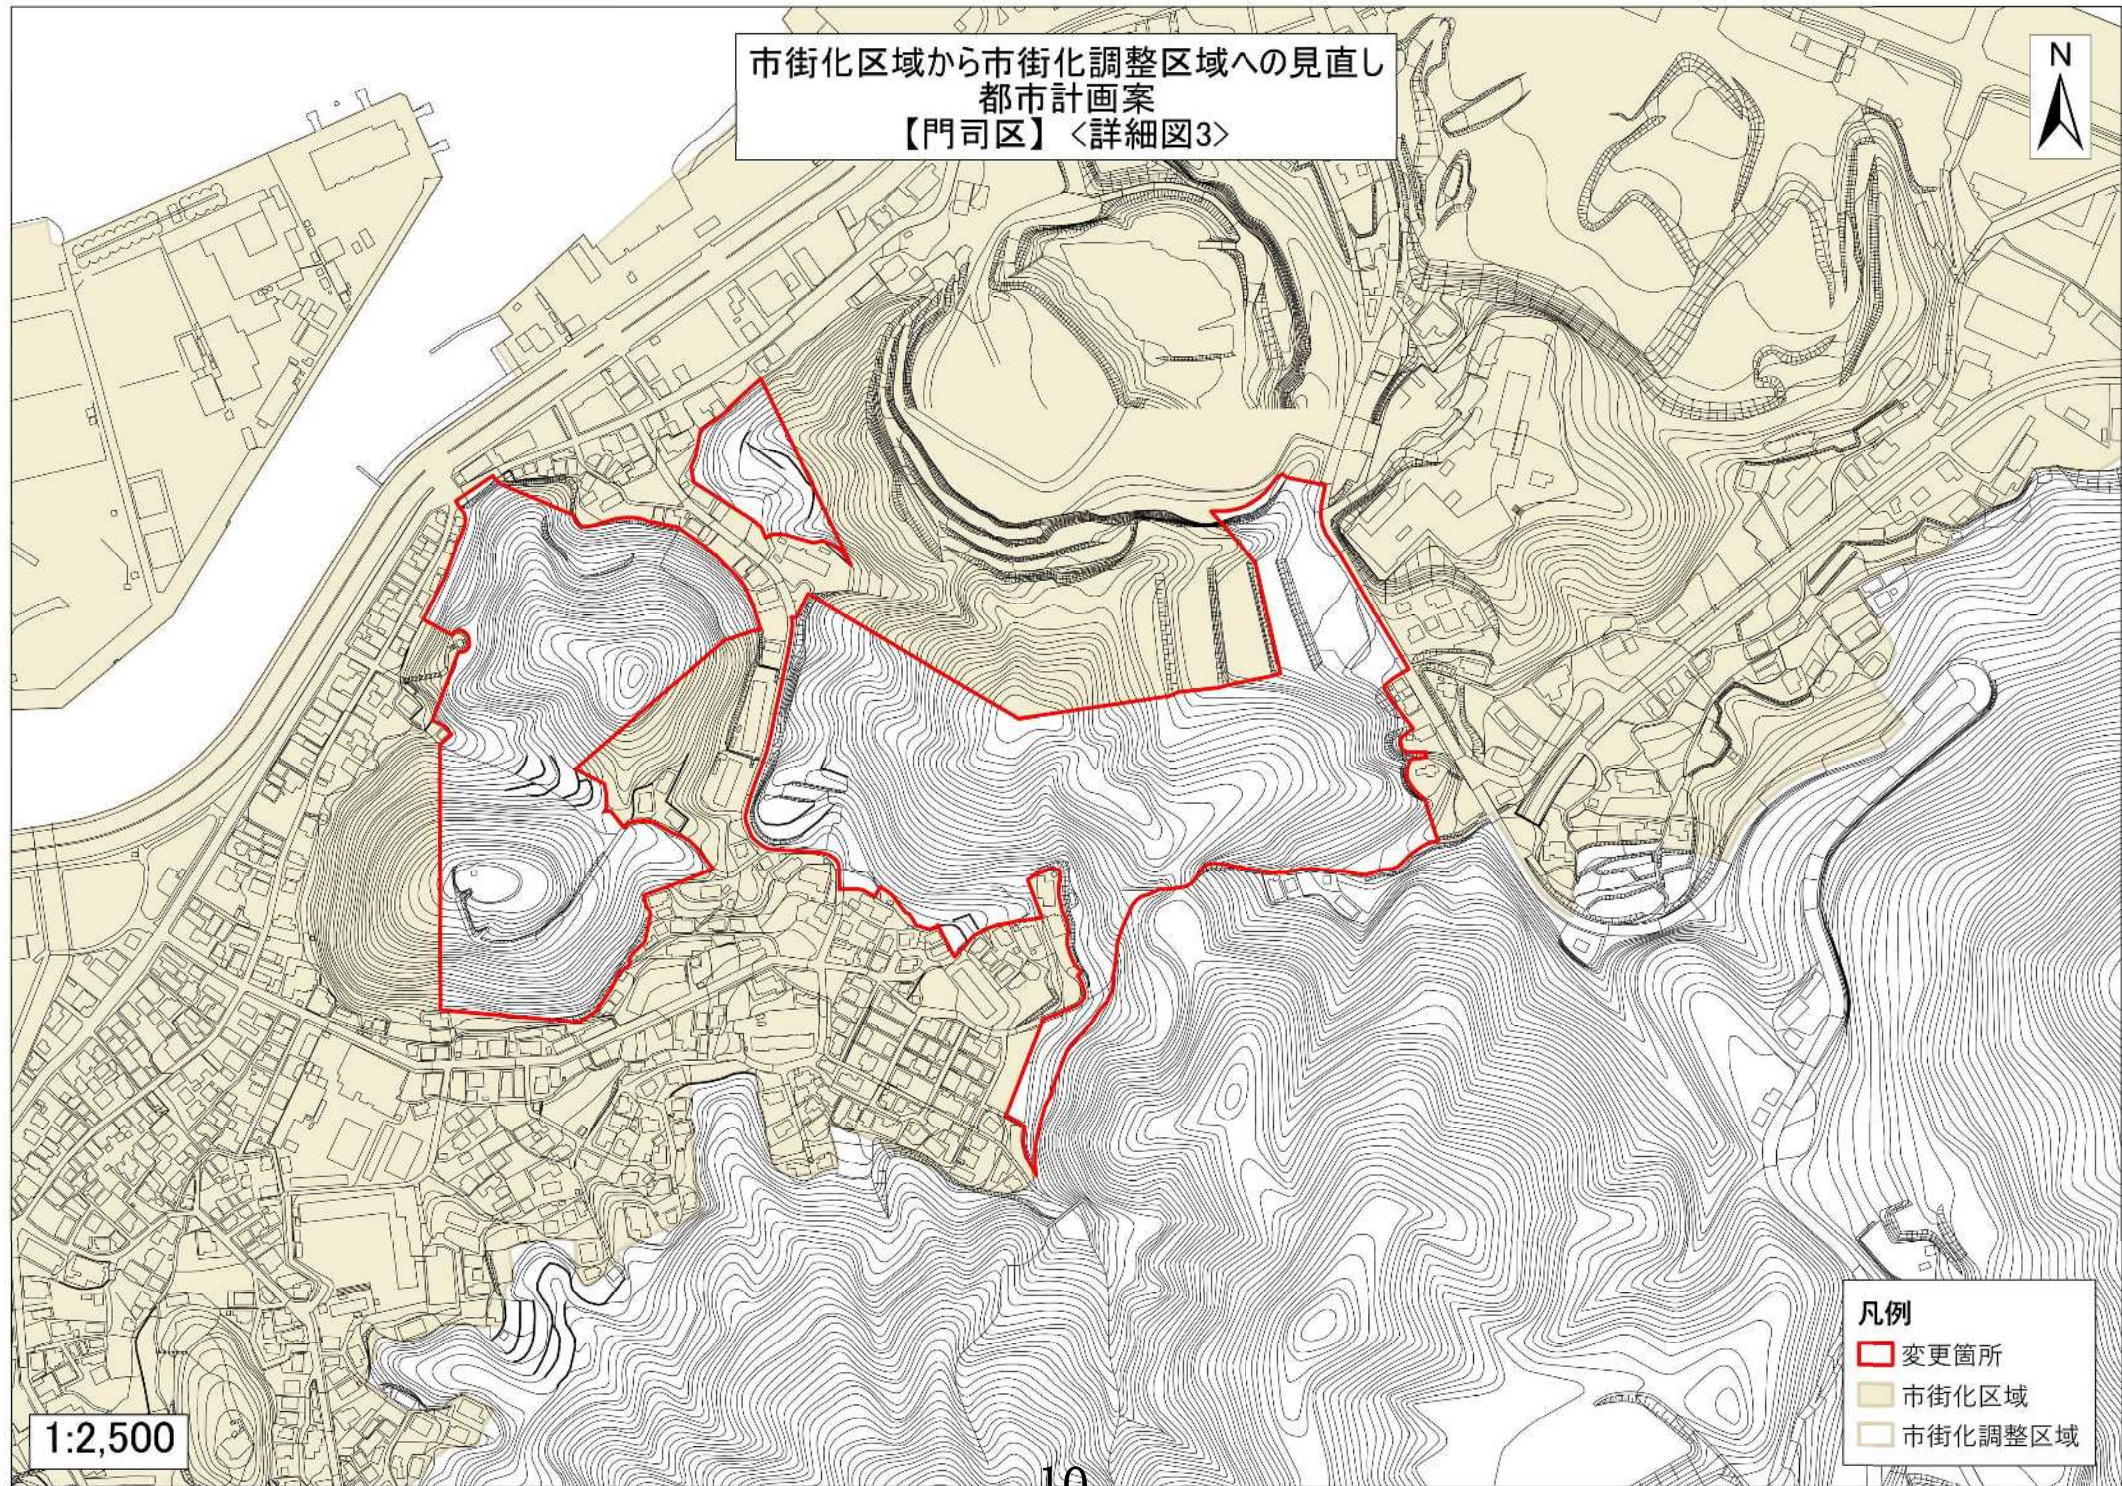

市街化区域から市街化調整区域へ  
都市計画案  
【門司区】〈詳細図3〉

- 凡例
- 変更箇所
  - 市街化区域
  - 市街化調整区域

1:2,500

市街化区域から市街化調整区域へ  
都市計画案  
【門司区】〈詳細図4〉

- 凡例
- 変更箇所
  - 市街化区域
  - 市街化調整区域

1:2,500