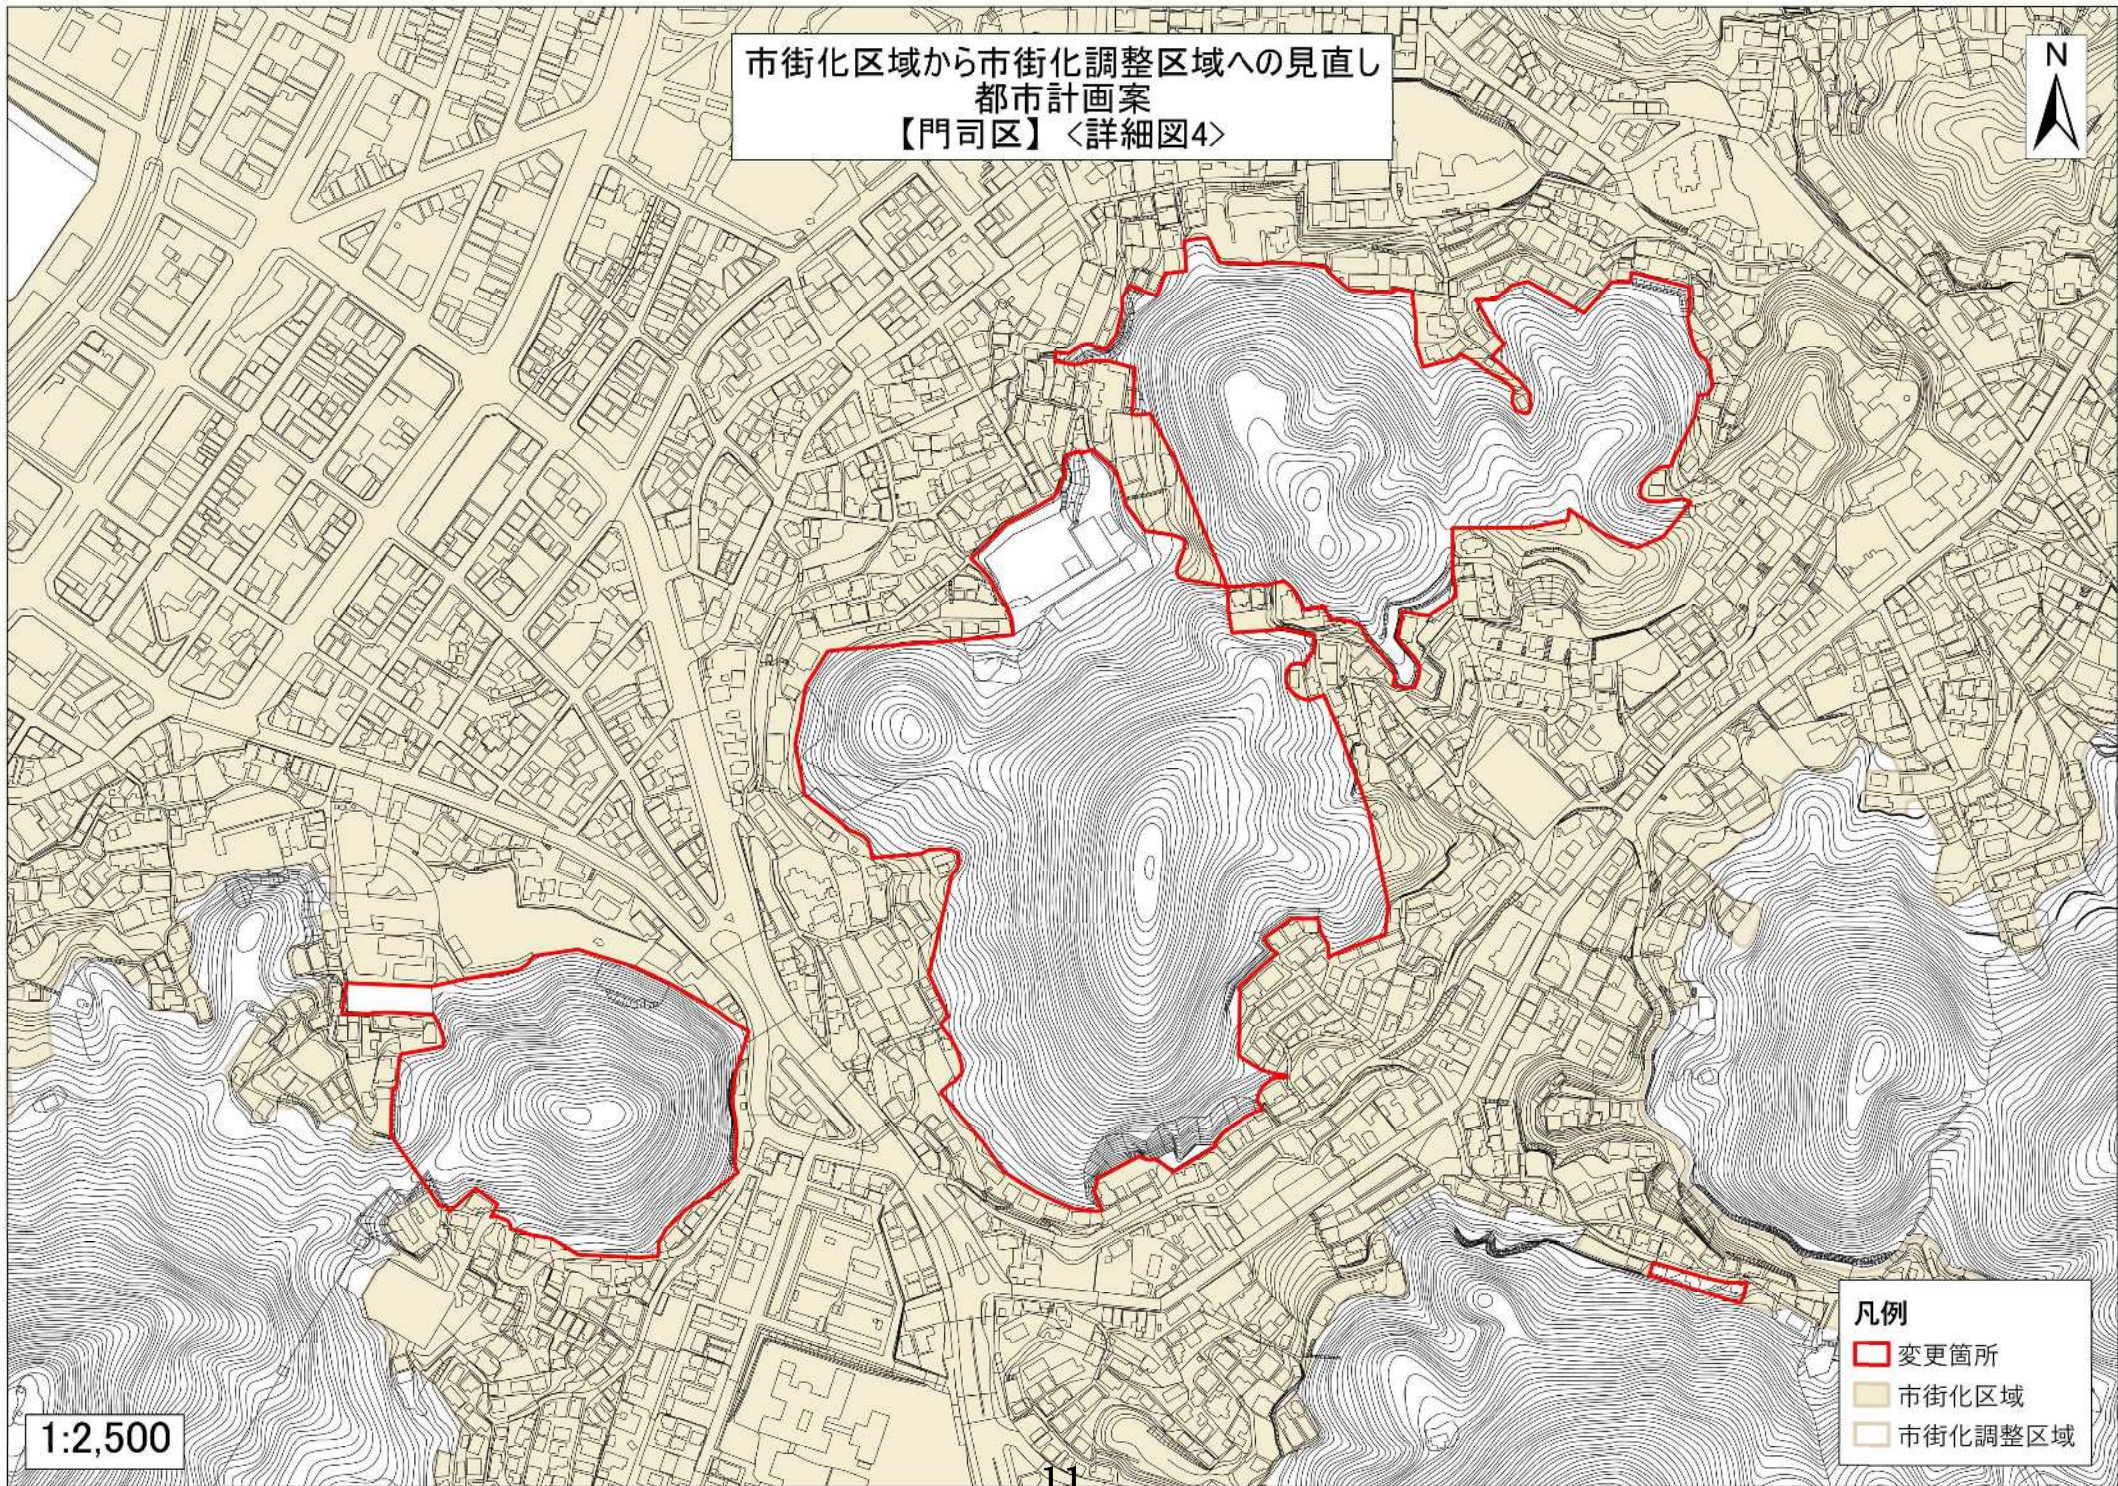

市街化区域から市街化調整区域へ  
都市計画案  
【門司区】〈詳細図3〉

- 凡例
- 変更箇所
  - 市街化区域
  - 市街化調整区域

1:2,500

市街化区域から市街化調整区域へ  
都市計画案  
【門司区】〈詳細図4〉

- 凡例
- 変更箇所
  - 市街化区域
  - 市街化調整区域

1:2,500