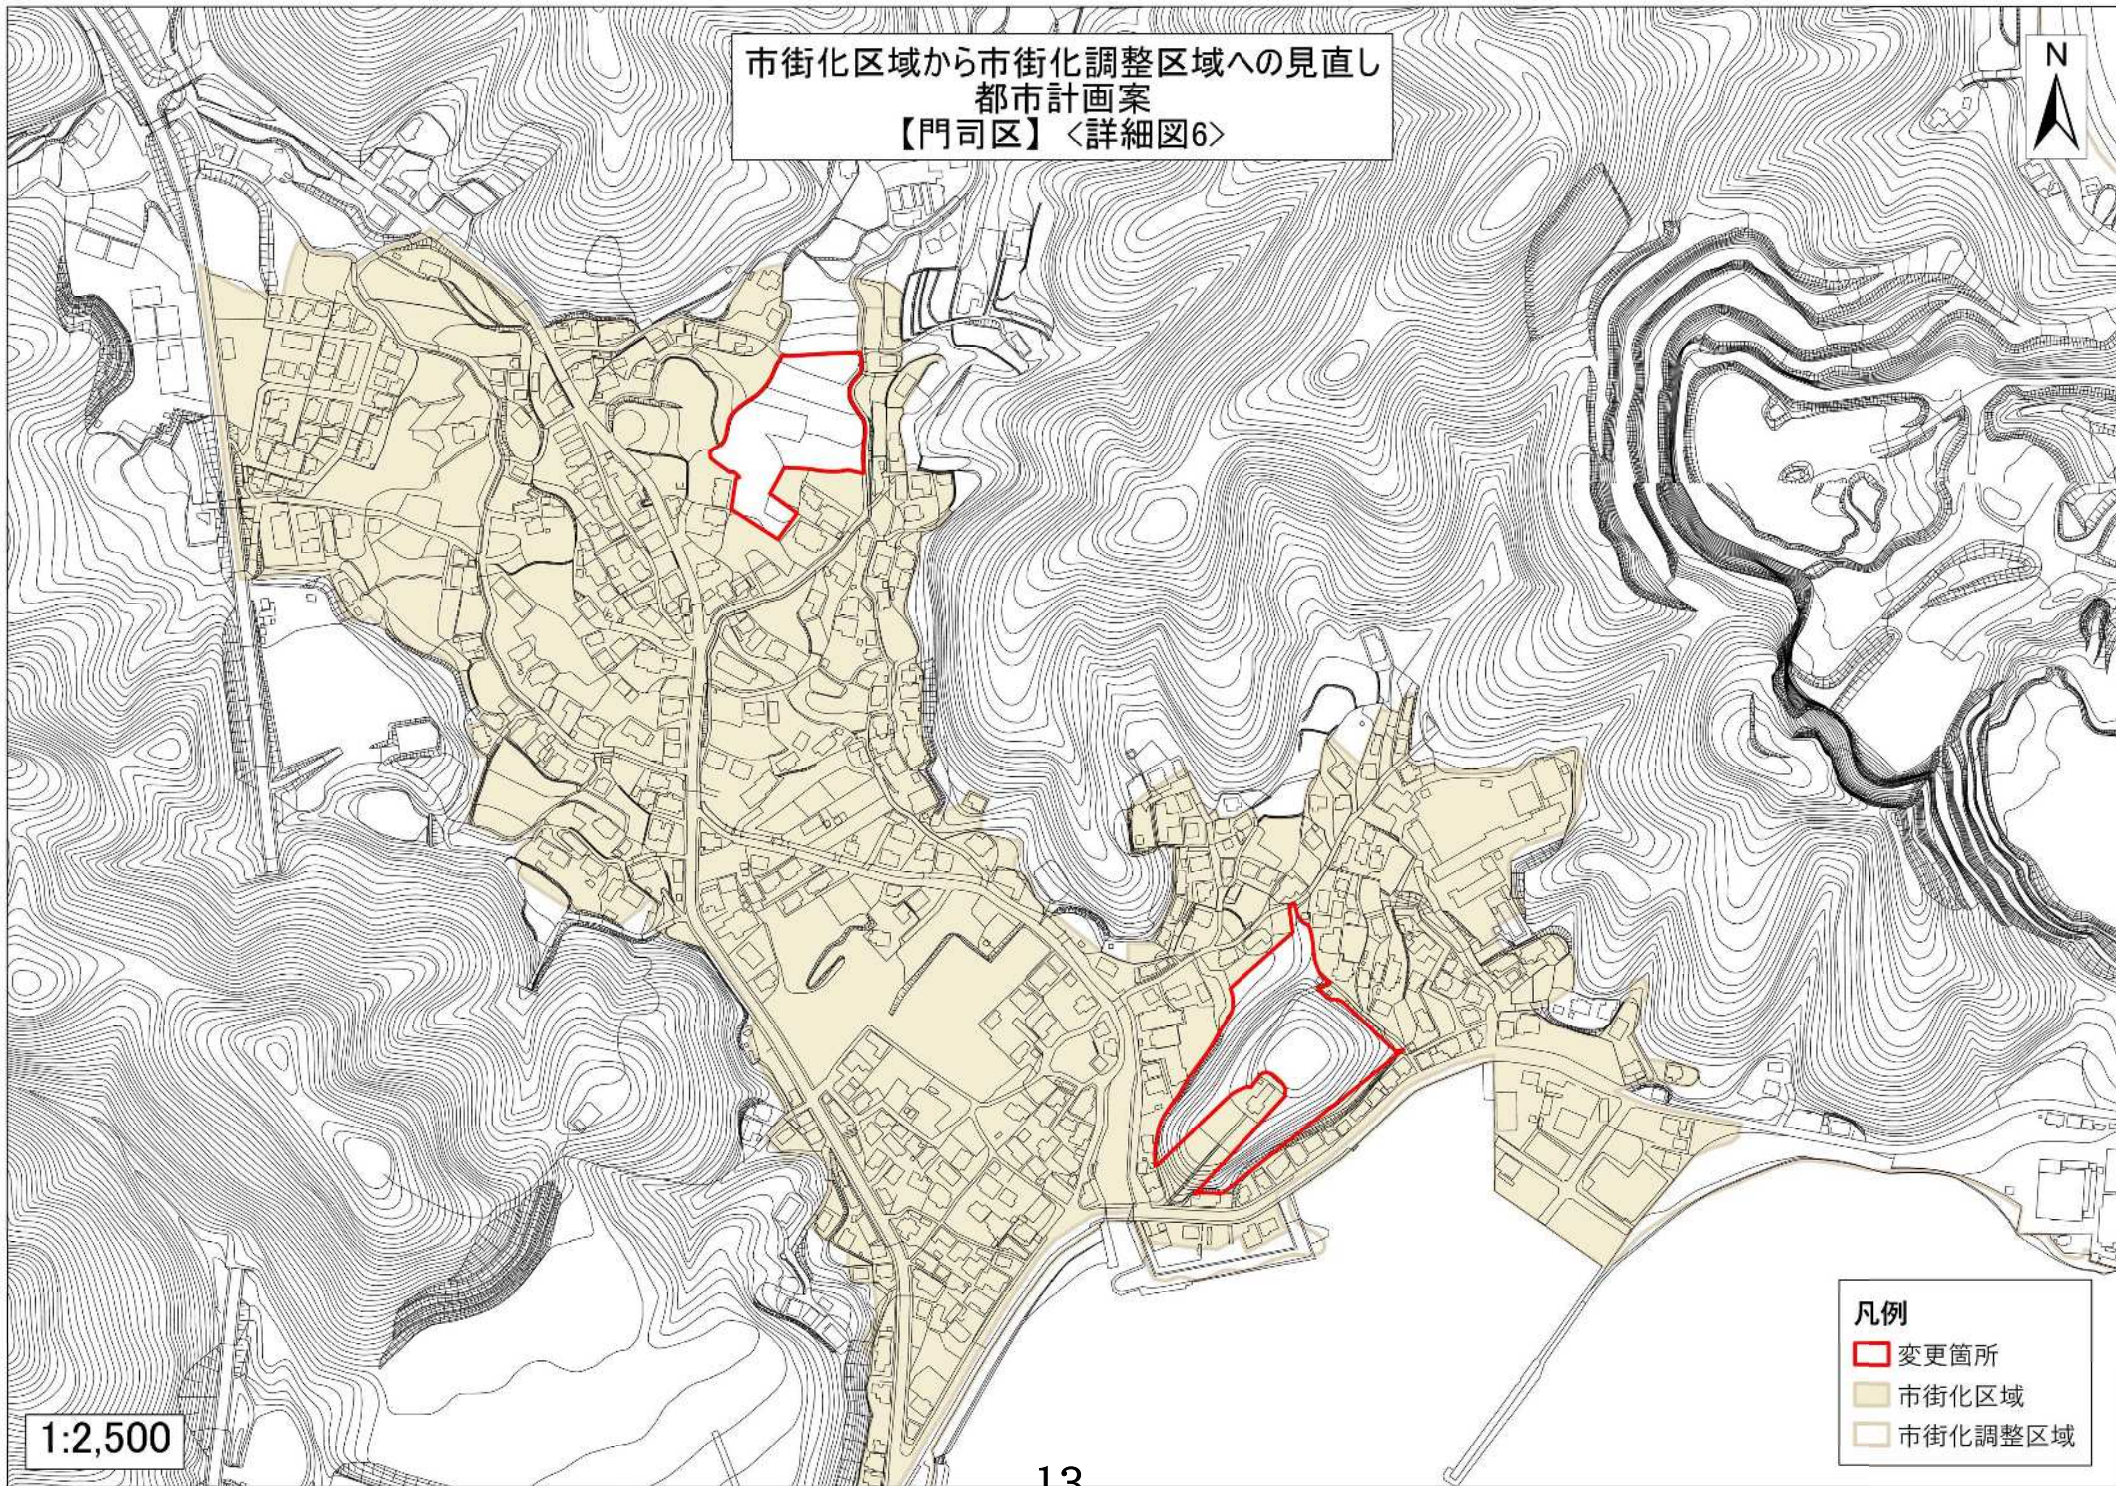

市街化区域から市街化調整区域へ  
都市計画案  
【門司区】〈詳細図5〉

1:2,500

- 凡例
- 変更箇所
  - 市街化区域
  - 市街化調整区域

市街化区域から市街化調整区域へ  
都市計画案  
【門司区】〈詳細図6〉

1:2,500

- 凡例
- 変更箇所
  - 市街化区域
  - 市街化調整区域