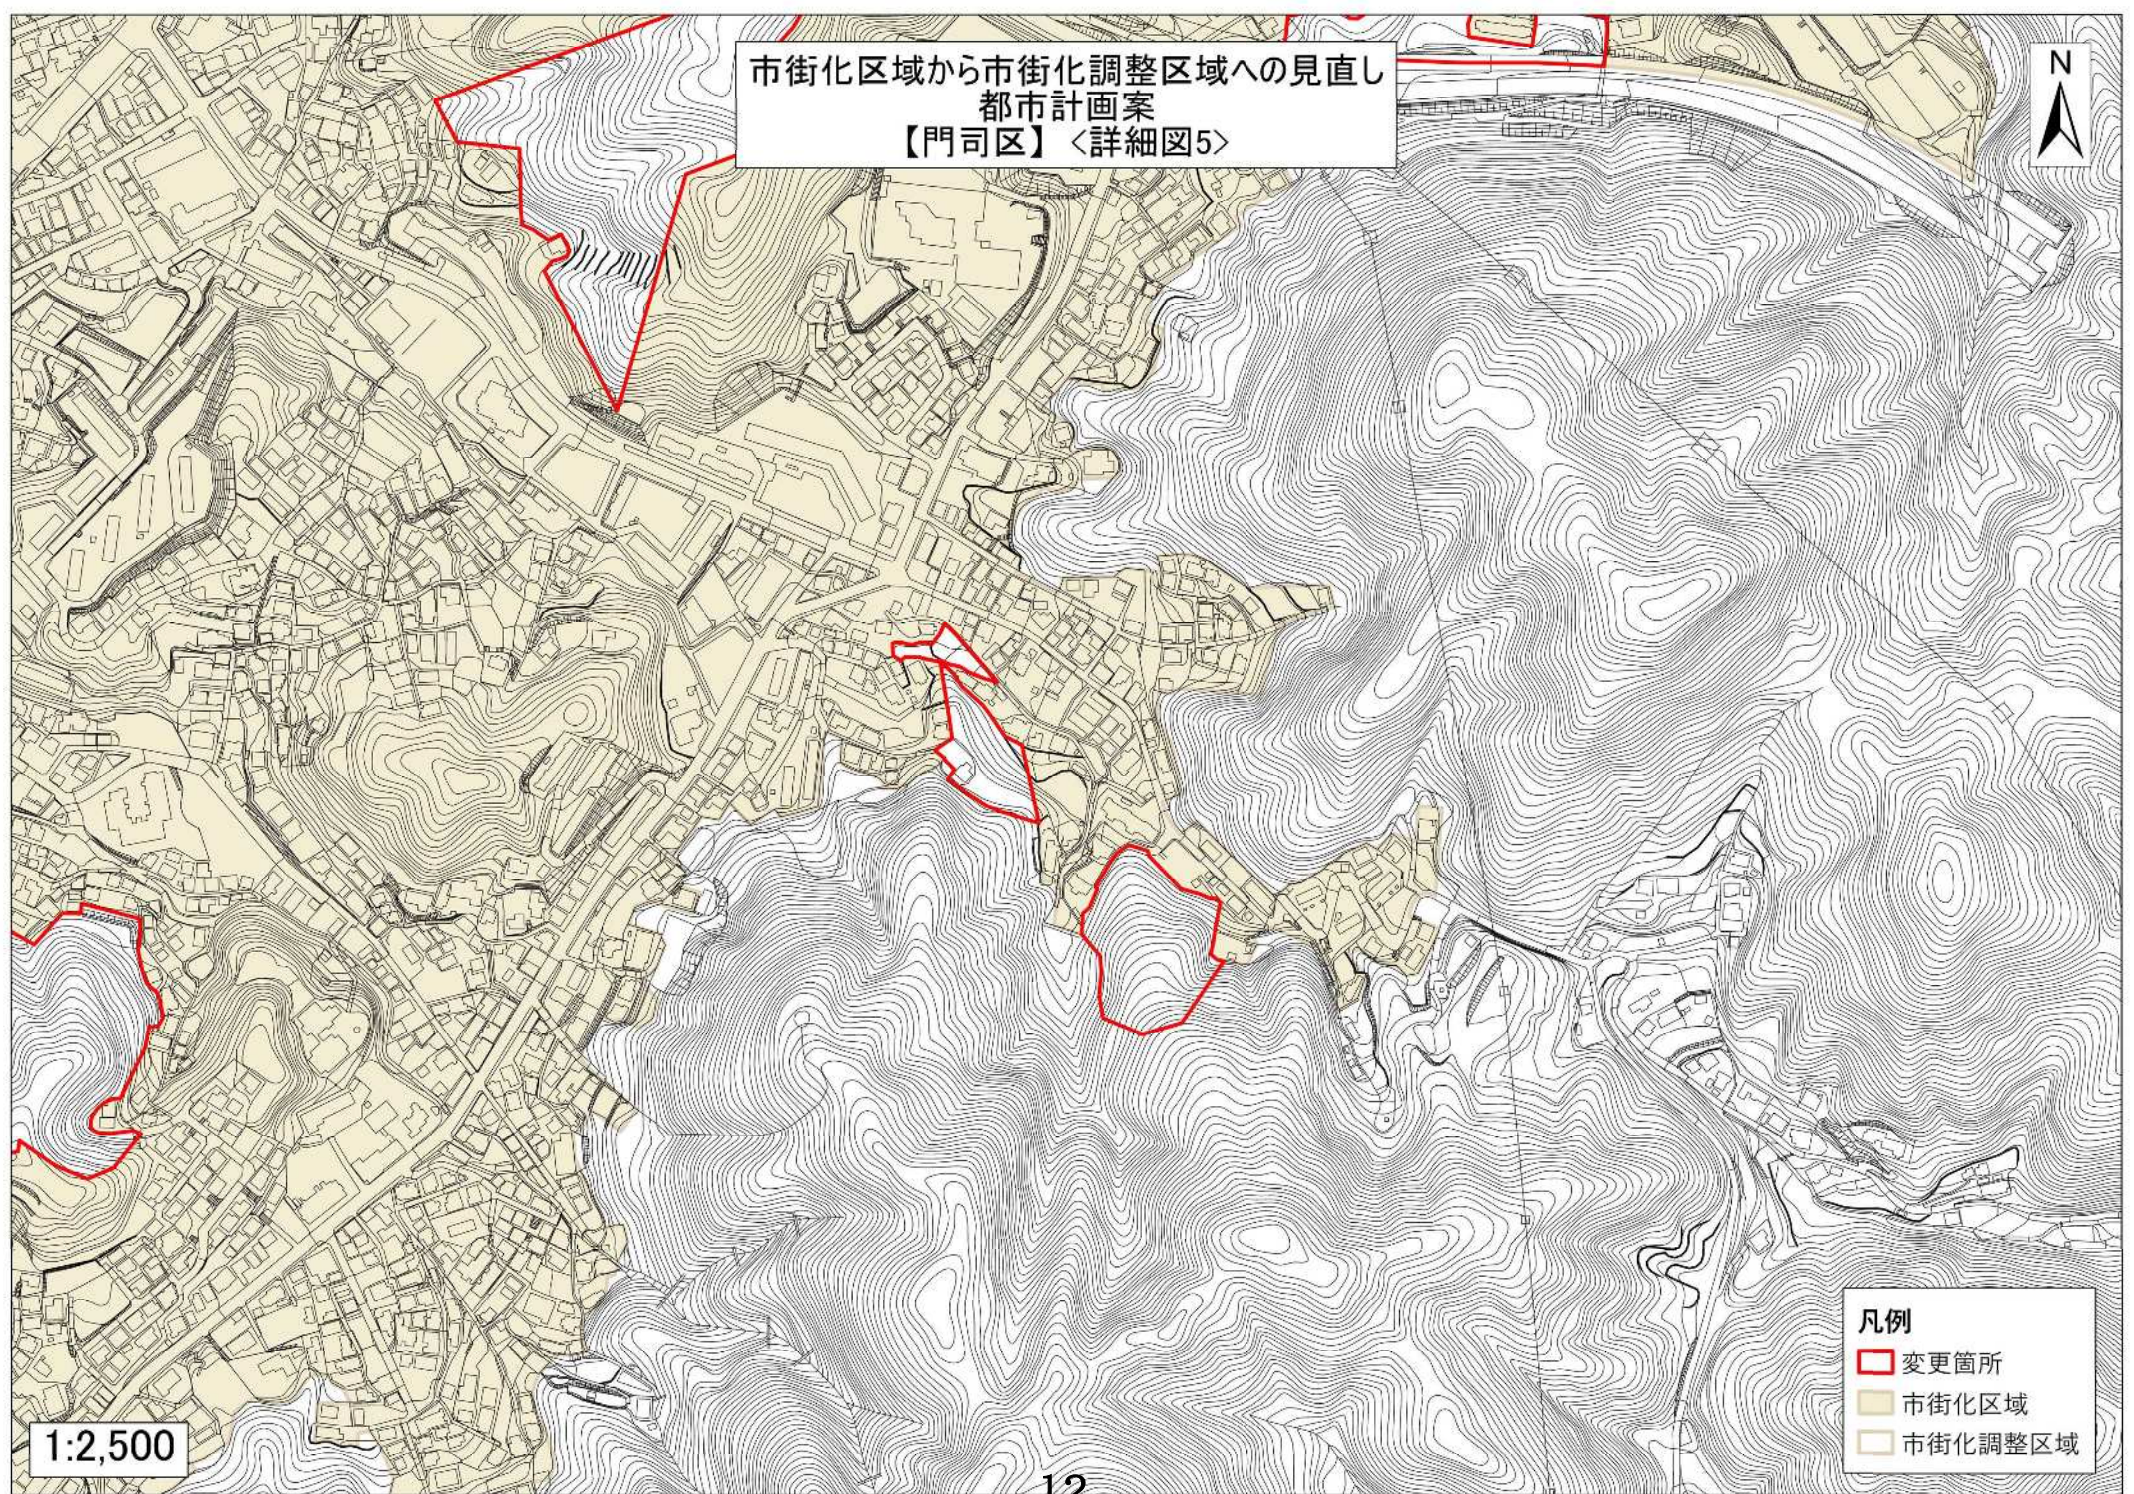

市街化区域から市街化調整区域へ  
都市計画案  
【門司区】〈詳細図5〉

1:2,500

- 凡例
- 変更箇所
  - 市街化区域
  - 市街化調整区域

市街化区域から市街化調整区域へ  
都市計画案  
【門司区】〈詳細図6〉

1:2,500

- 凡例
- 変更箇所
  - 市街化区域
  - 市街化調整区域