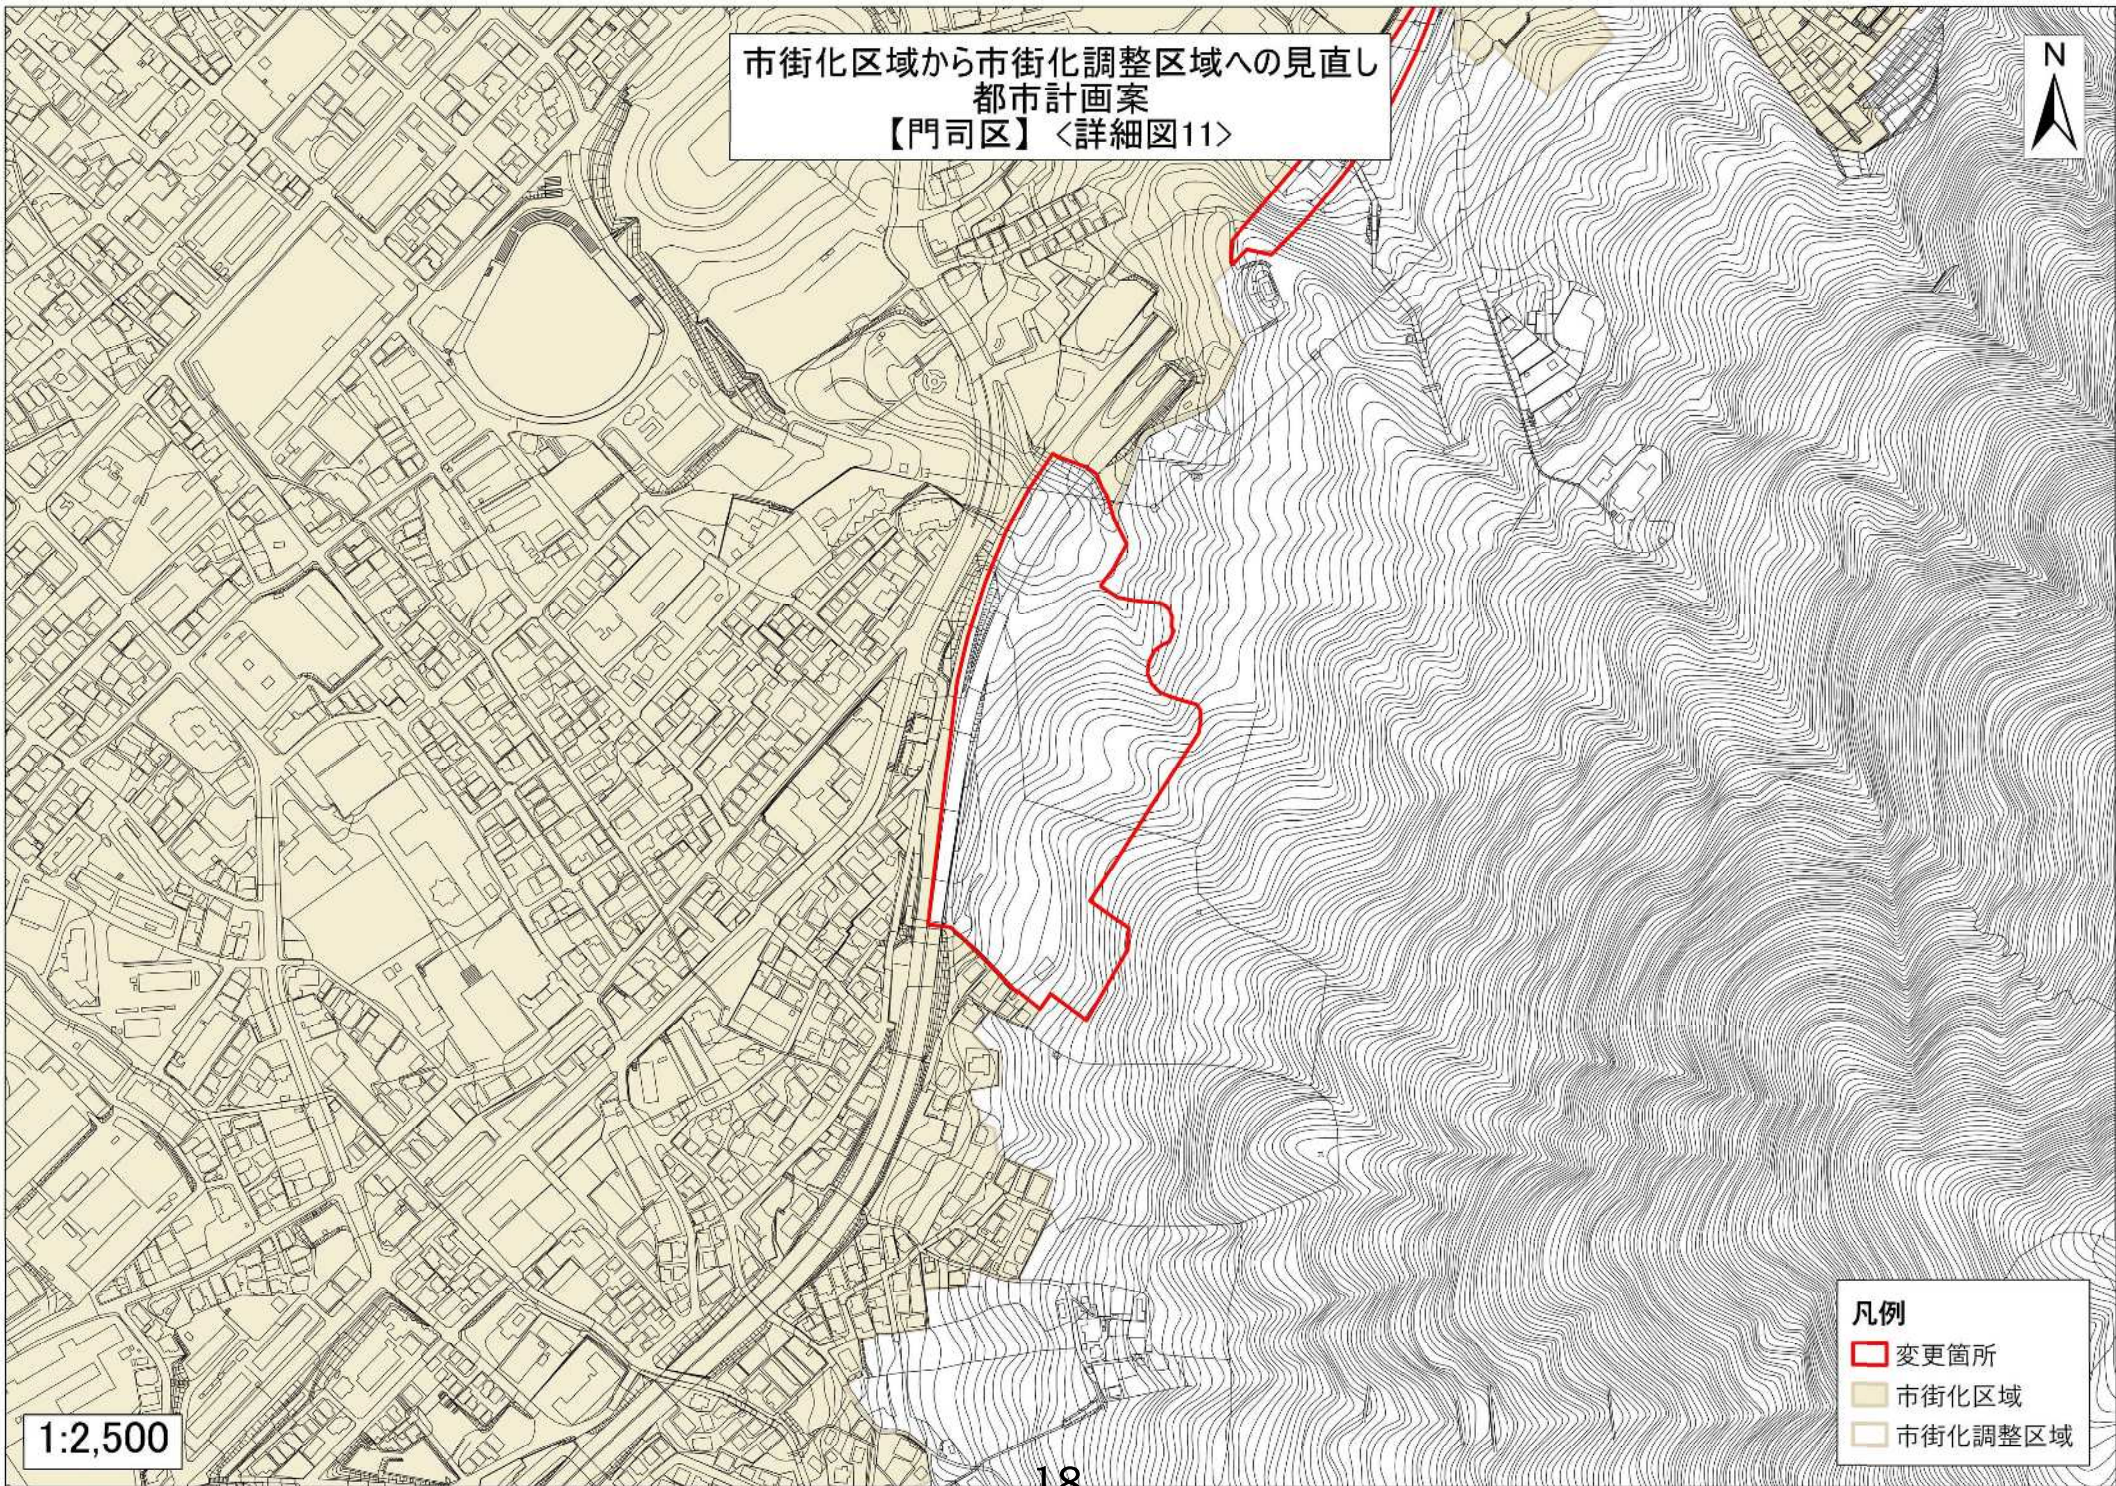

市街化区域から市街化調整区域へ
都市計画案
【門司区】〈詳細図11〉

1:2,500

- 凡例
- 変更箇所
 - 市街化区域
 - 市街化調整区域

市街化区域から市街化調整区域へ
都市計画案
【門司区】〈詳細図12〉

1:2,500