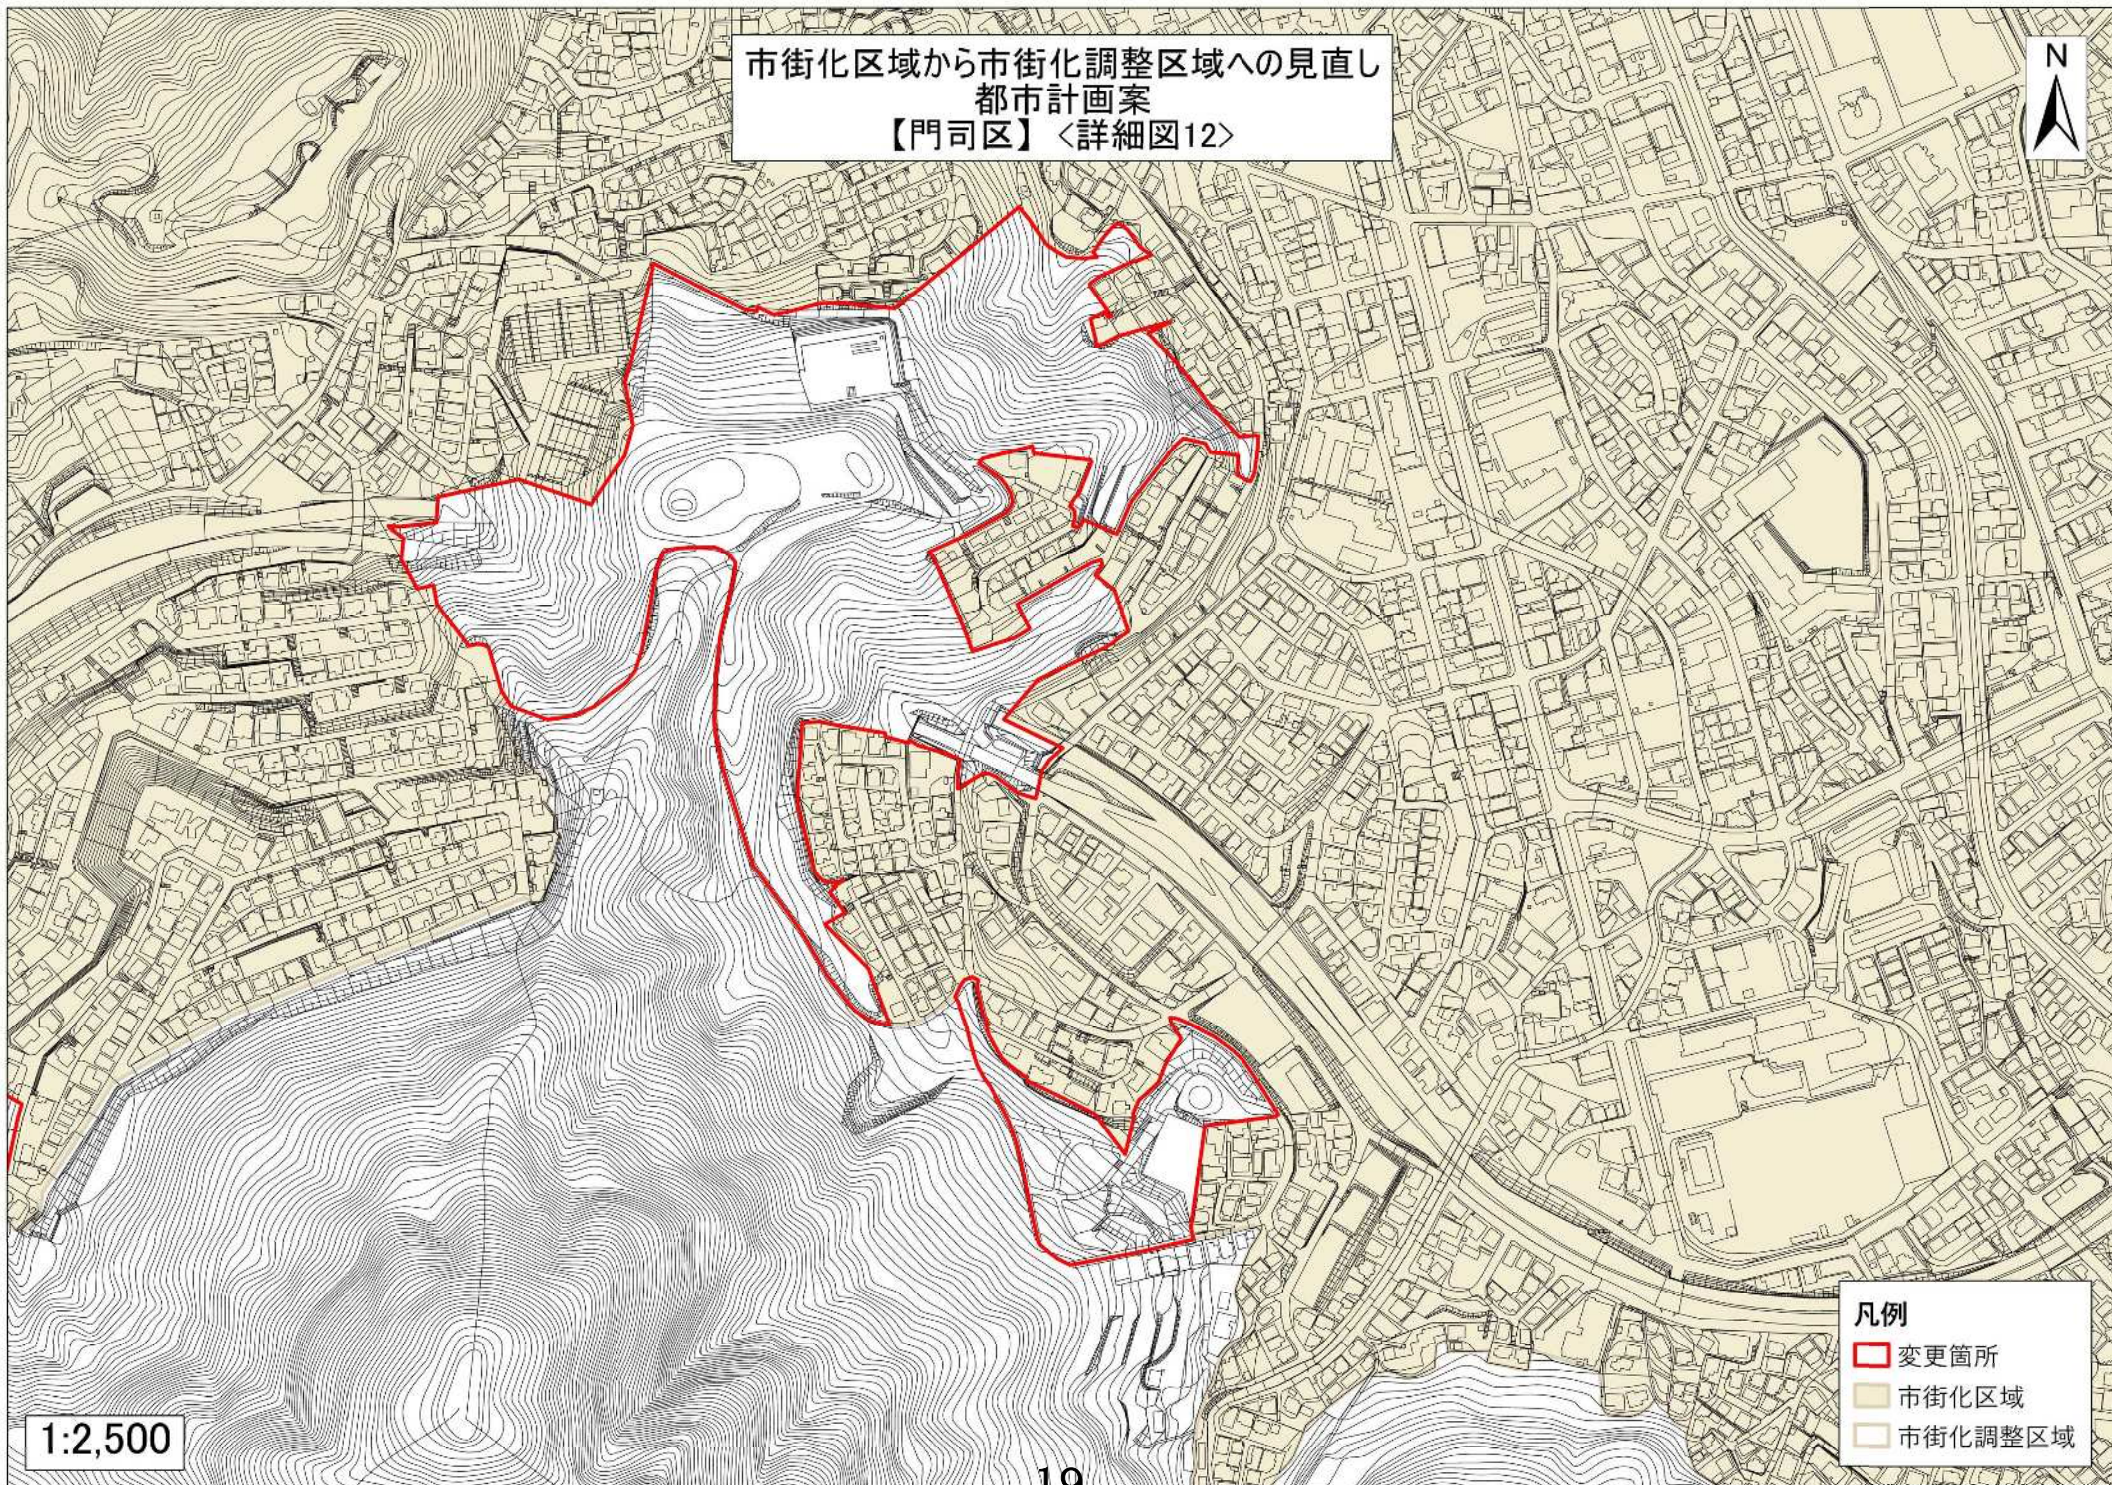

市街化区域から市街化調整区域へ
都市計画案
【門司区】〈詳細図11〉

1:2,500

- 凡例
- 変更箇所
 - 市街化区域
 - 市街化調整区域

市街化区域から市街化調整区域へ
都市計画案
【門司区】〈詳細図12〉

1:2,500