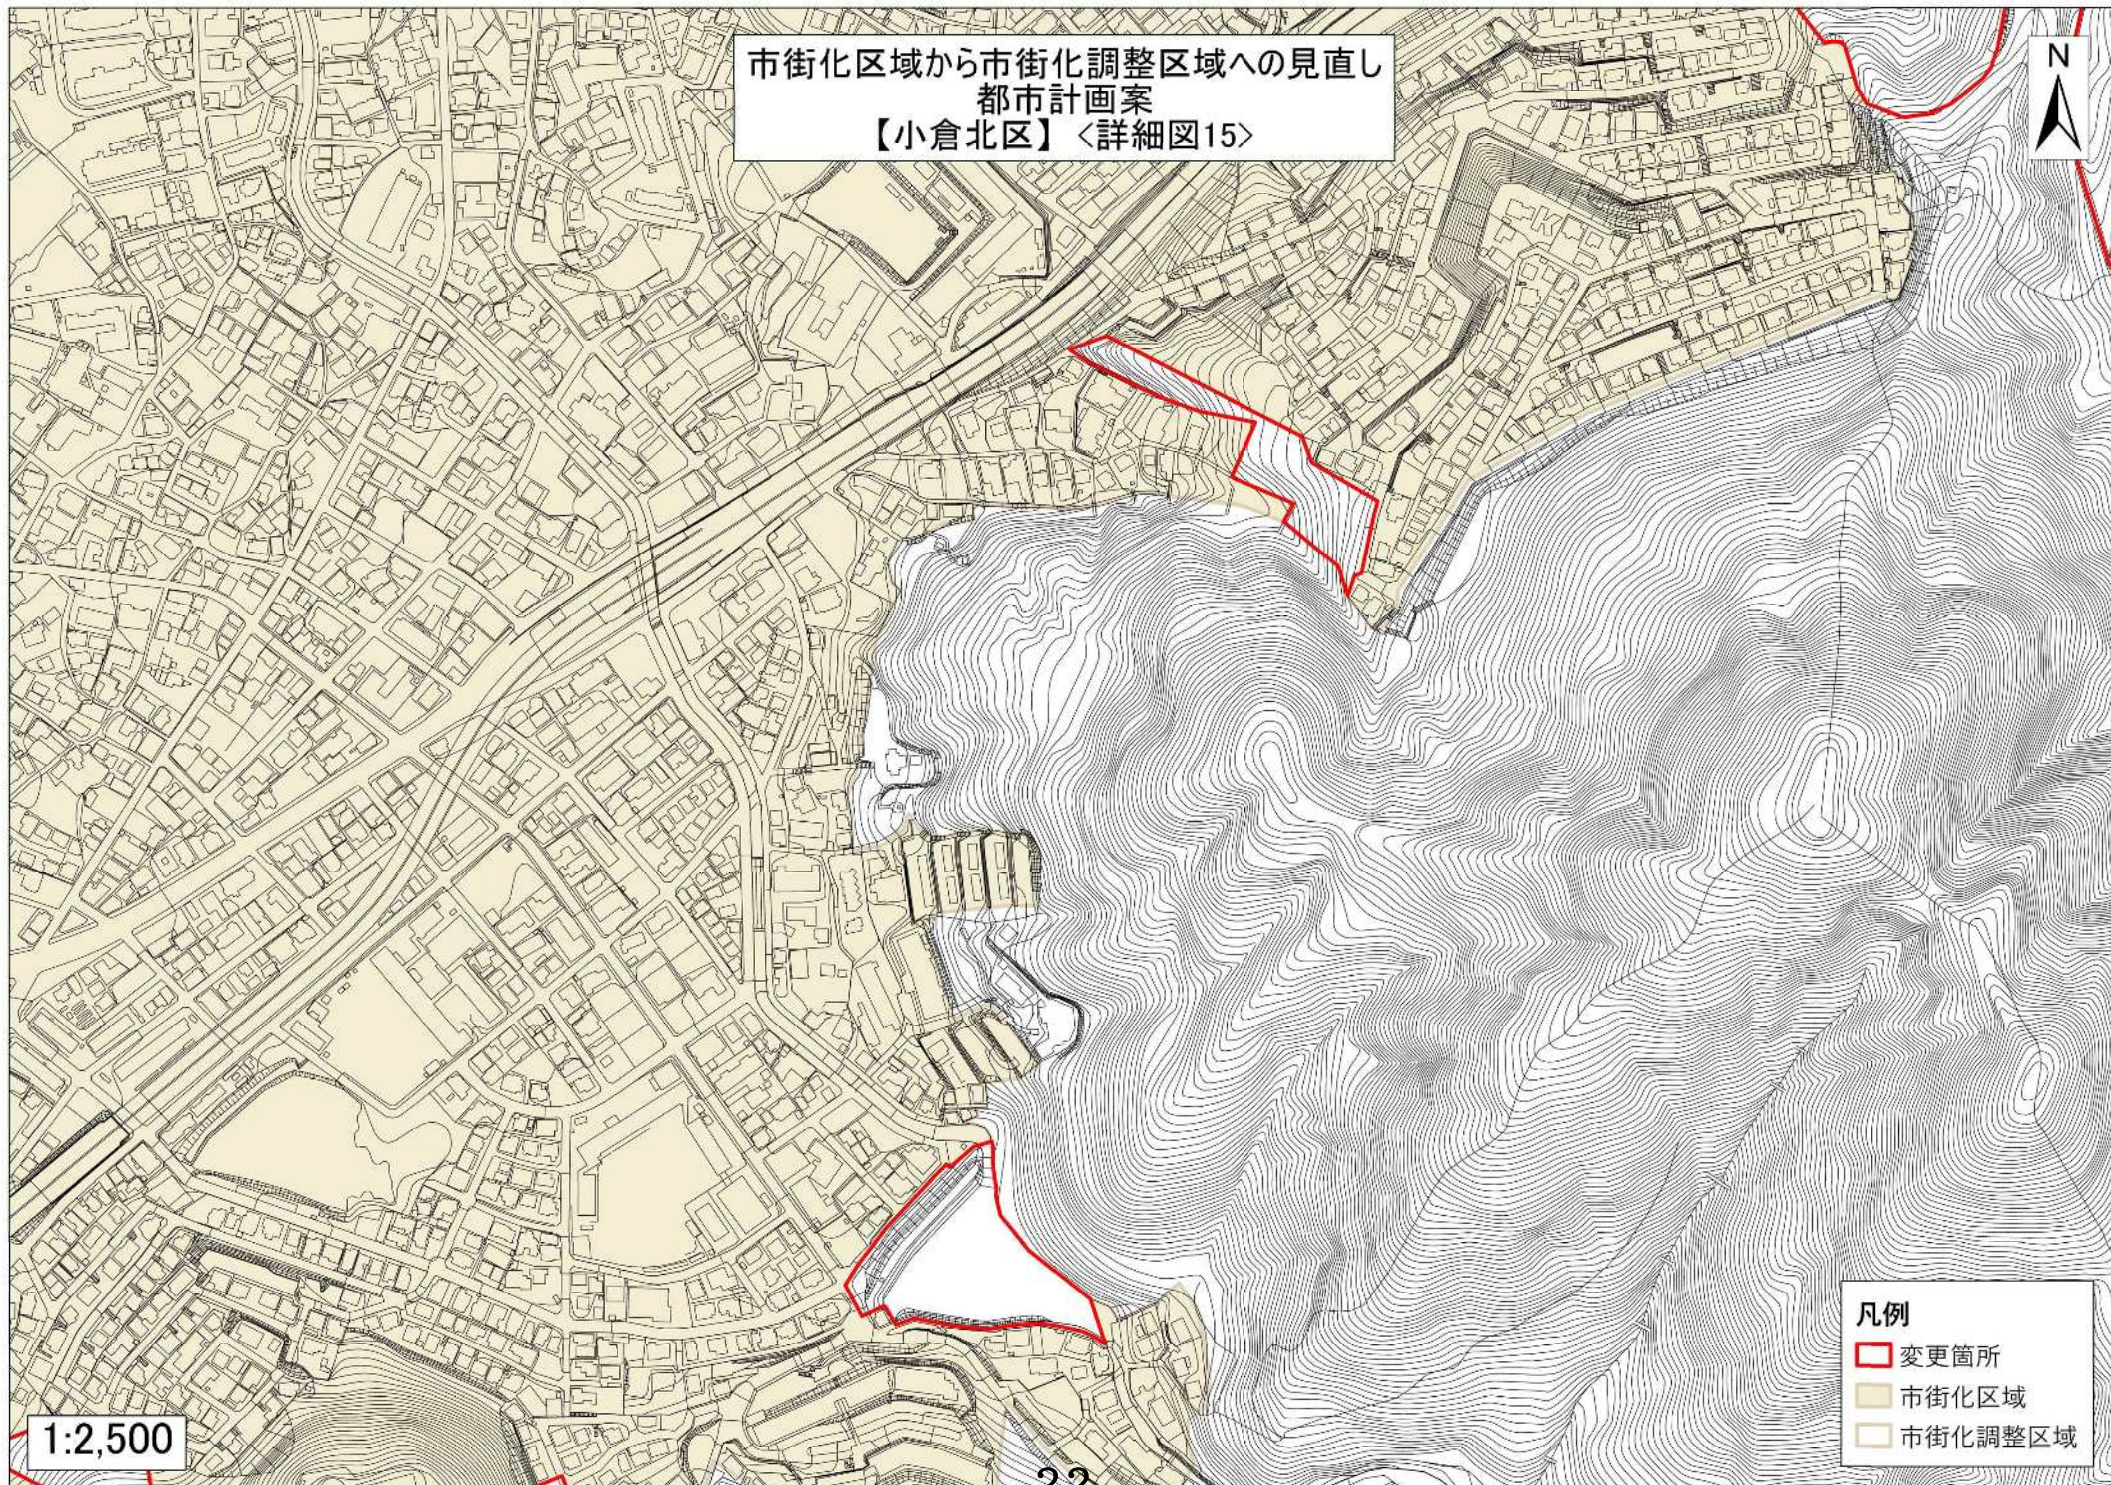

市街化区域から市街化調整区域への見直し
都市計画案
【小倉北区】〈詳細図15〉

市街化区域から市街化調整区域へ
都市計画案
【小倉北区】〈詳細図16〉

1:2,500

- 凡例
- 変更箇所
 - 市街化区域
 - 市街化調整区域