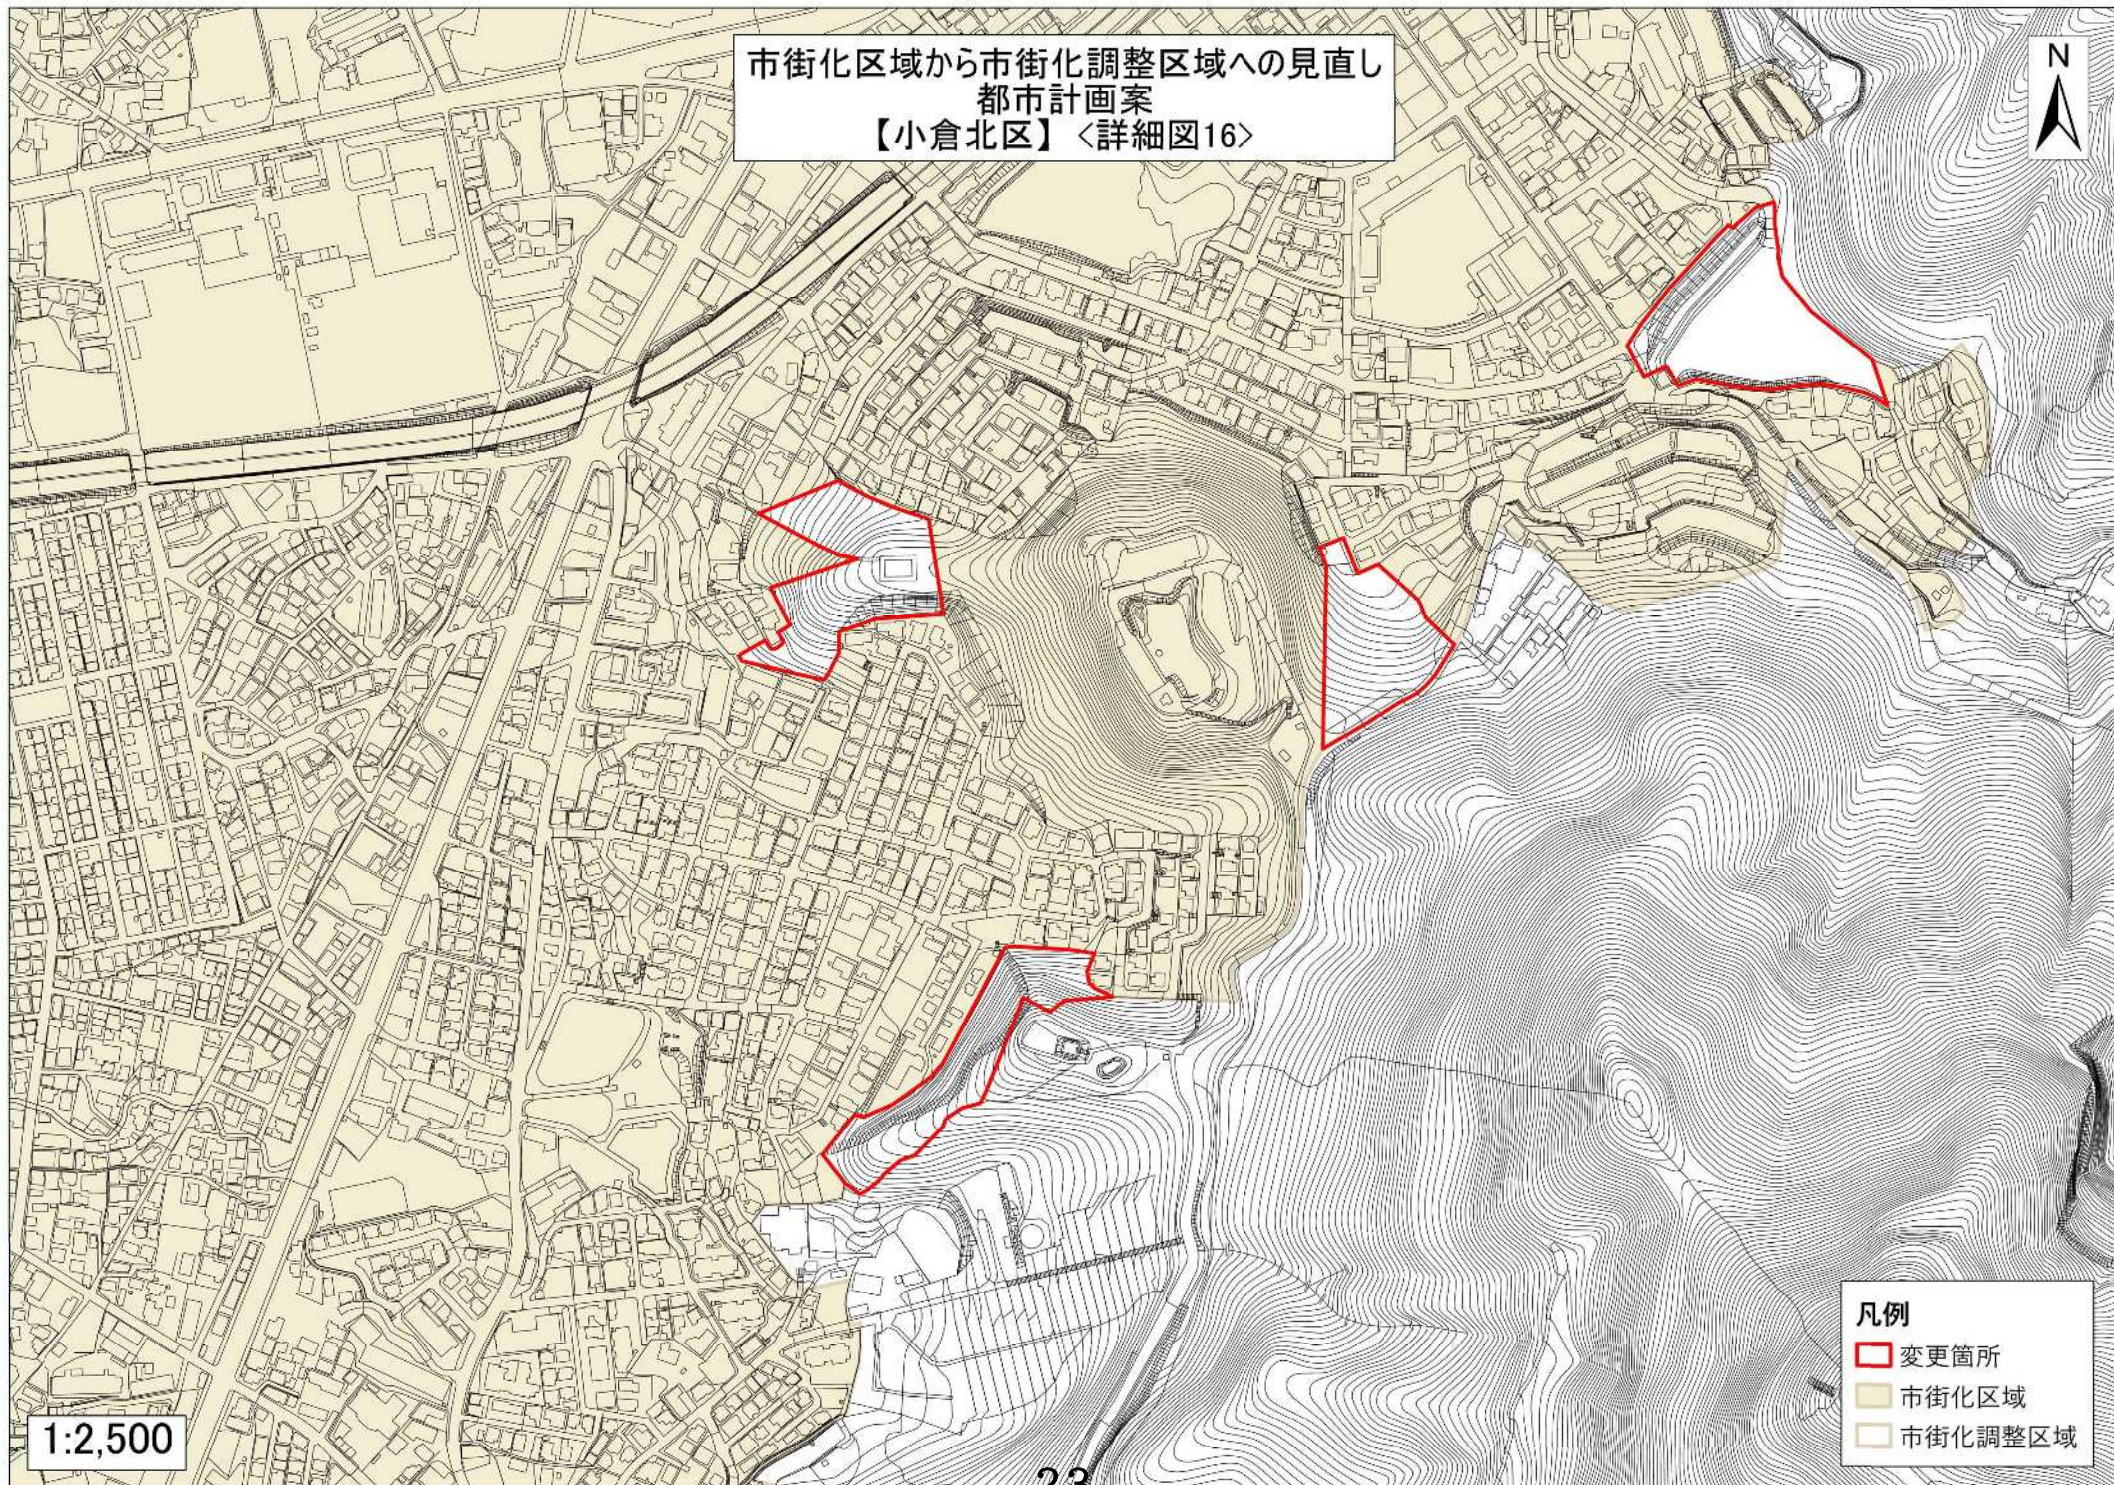

市街化区域から市街化調整区域への見直し
都市計画案
【小倉北区】〈詳細図15〉

市街化区域から市街化調整区域へ
都市計画案
【小倉北区】〈詳細図16〉

1:2,500

- 凡例
- 変更箇所
 - 市街化区域
 - 市街化調整区域