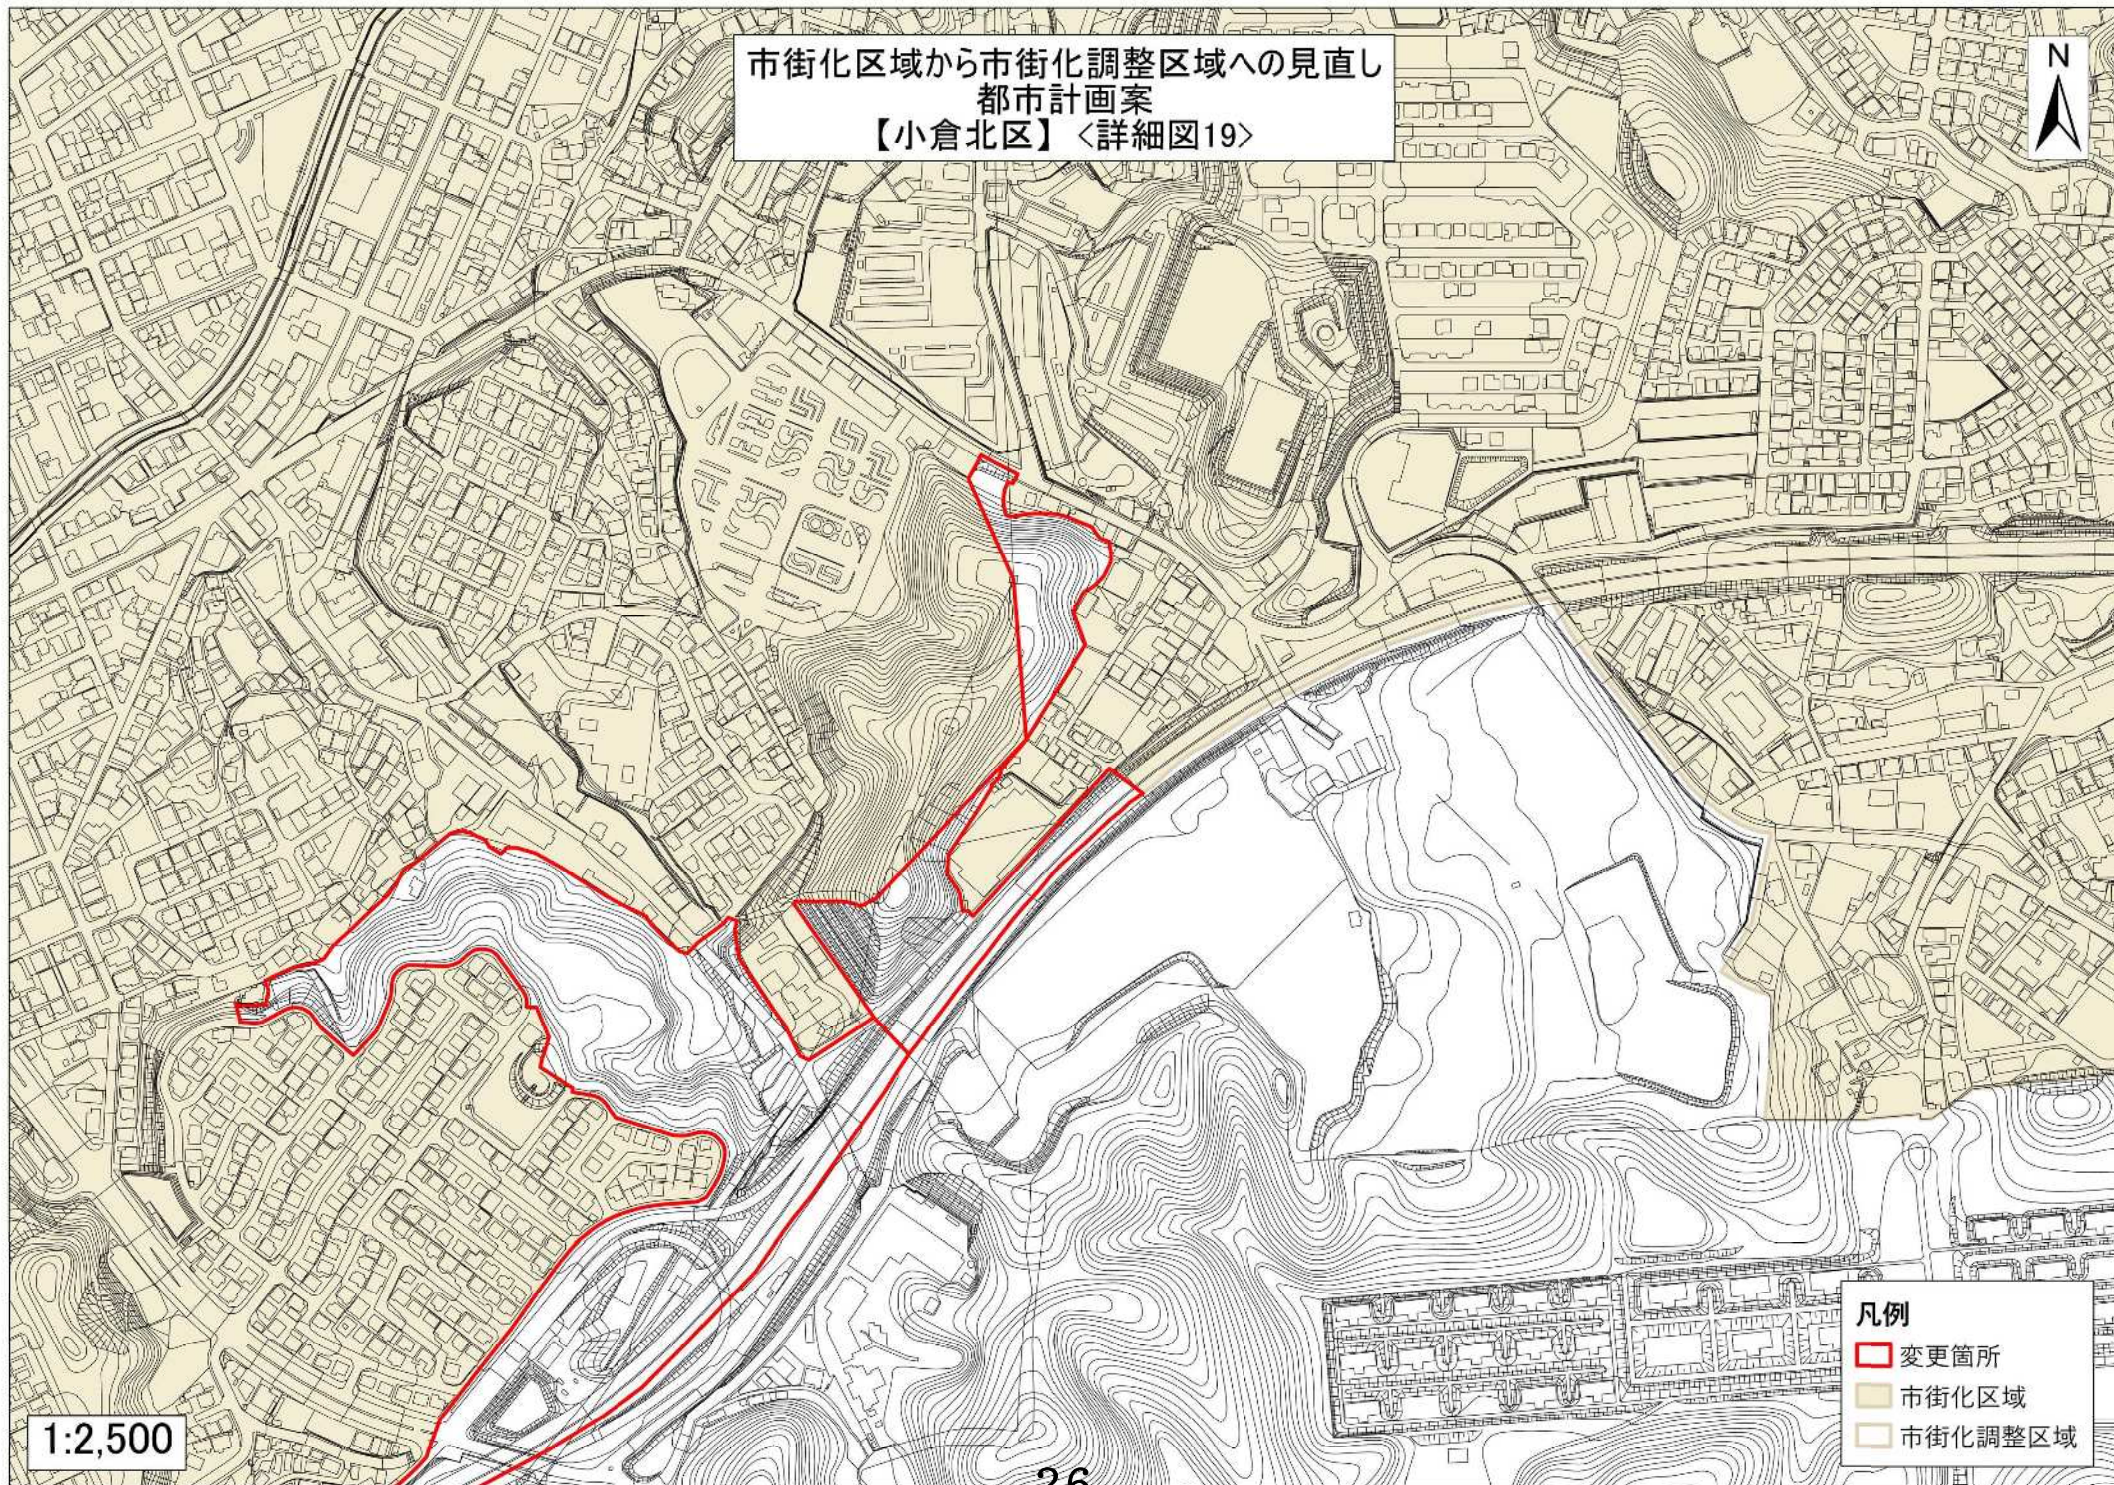

市街化区域から市街化調整区域へ  
都市計画案  
【小倉北区】〈詳細図19〉

1:2,500

- 凡例
- 変更箇所
  - 市街化区域
  - 市街化調整区域

市街化区域から市街化調整区域へ  
都市計画案  
【小倉南区】〈詳細図20〉