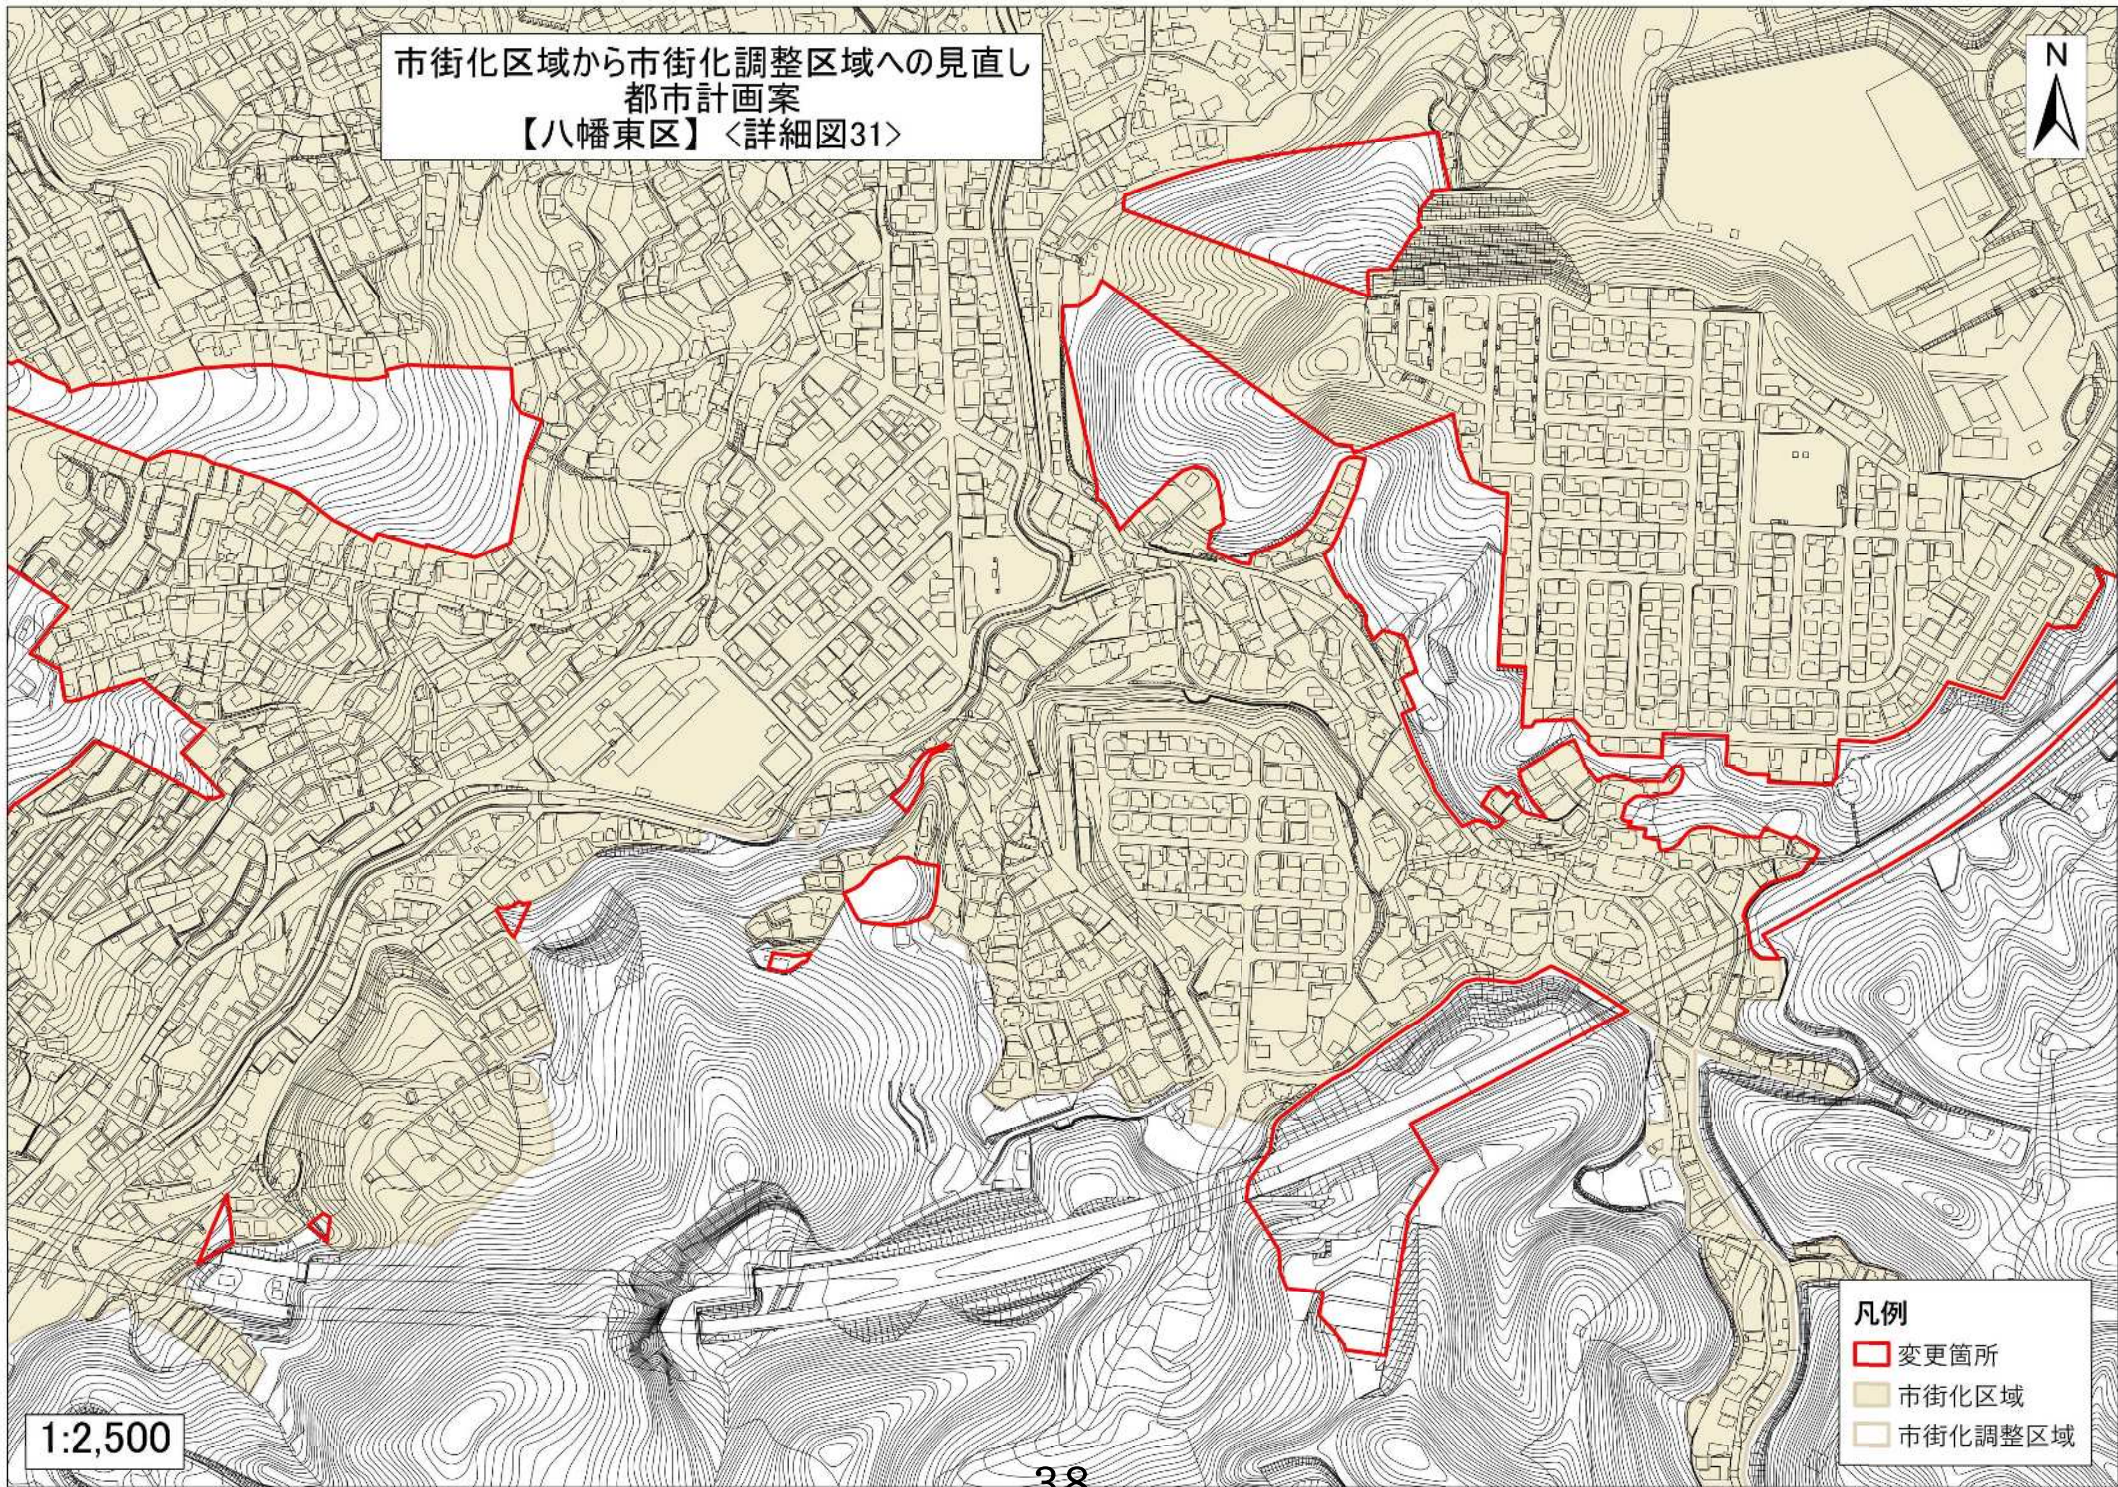

市街化区域から市街化調整区域への見直し
都市計画案
【八幡東区】〈詳細図31〉

- 凡例
- 変更箇所
 - 市街化区域
 - 市街化調整区域

1:2,500

市街化区域から市街化調整区域へ
都市計画案
【八幡東区】〈詳細図32〉

1:2,500

- 凡例
- 変更箇所
 - 市街化区域
 - 市街化調整区域