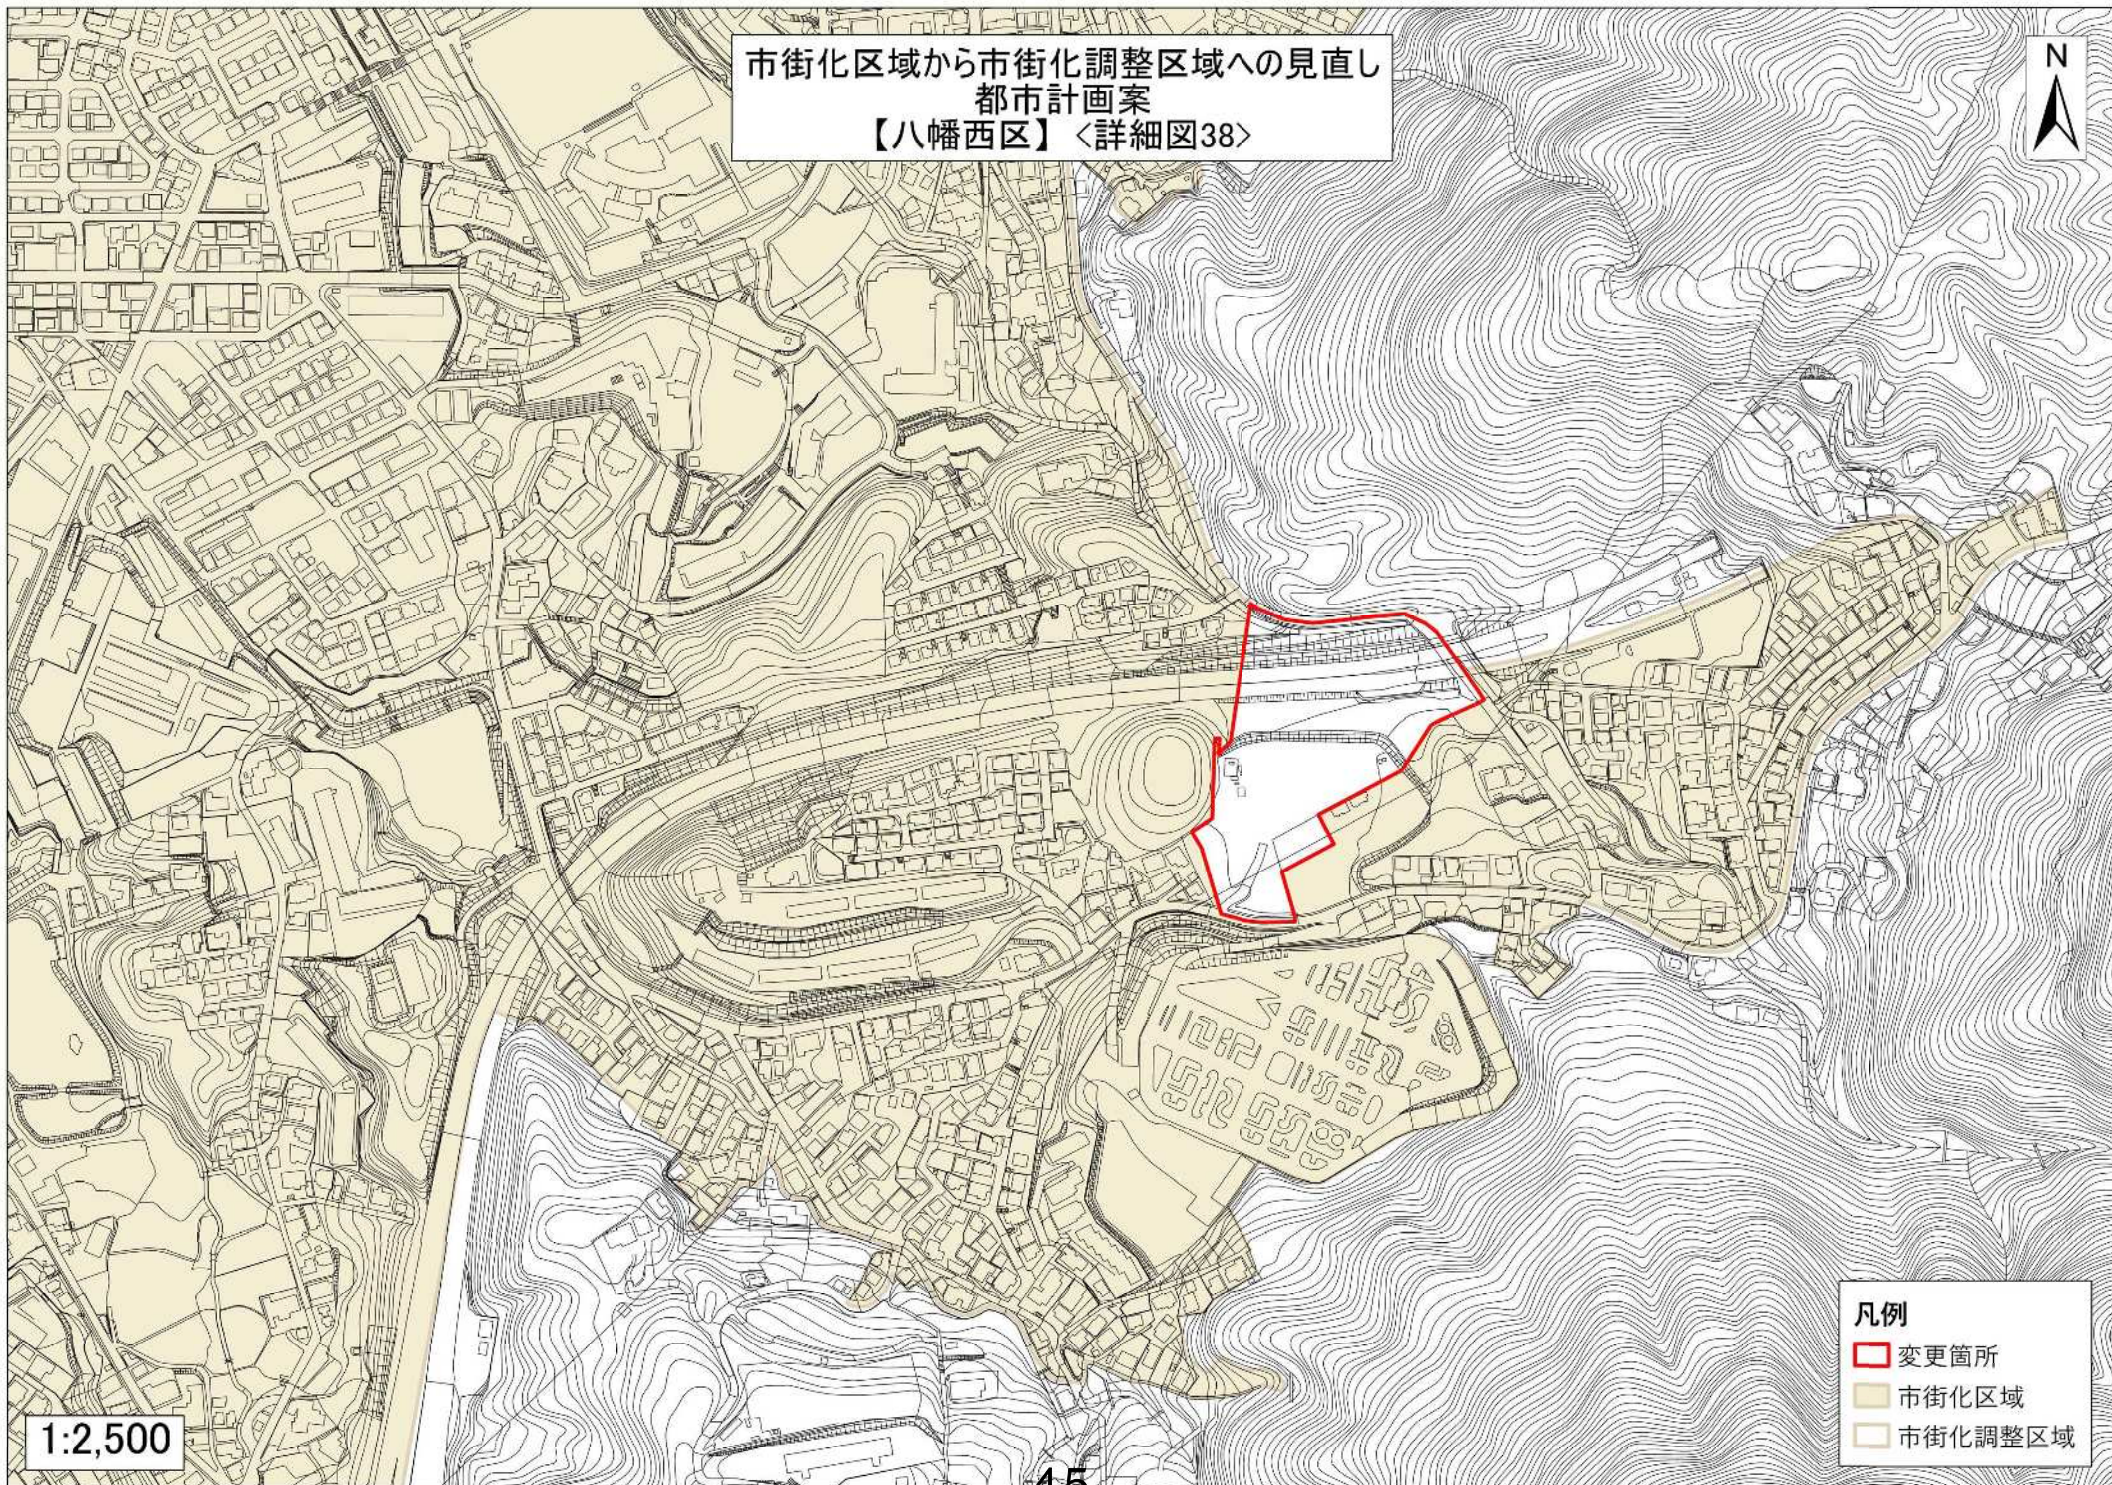

市街化区域から市街化調整区域へ  
都市計画案  
【八幡西区】〈詳細図37〉

- 凡例
- 変更箇所
  - 市街化区域
  - 市街化調整区域

1:2,500

市街化区域から市街化調整区域へ  
都市計画案  
【八幡西区】〈詳細図38〉

1:2,500