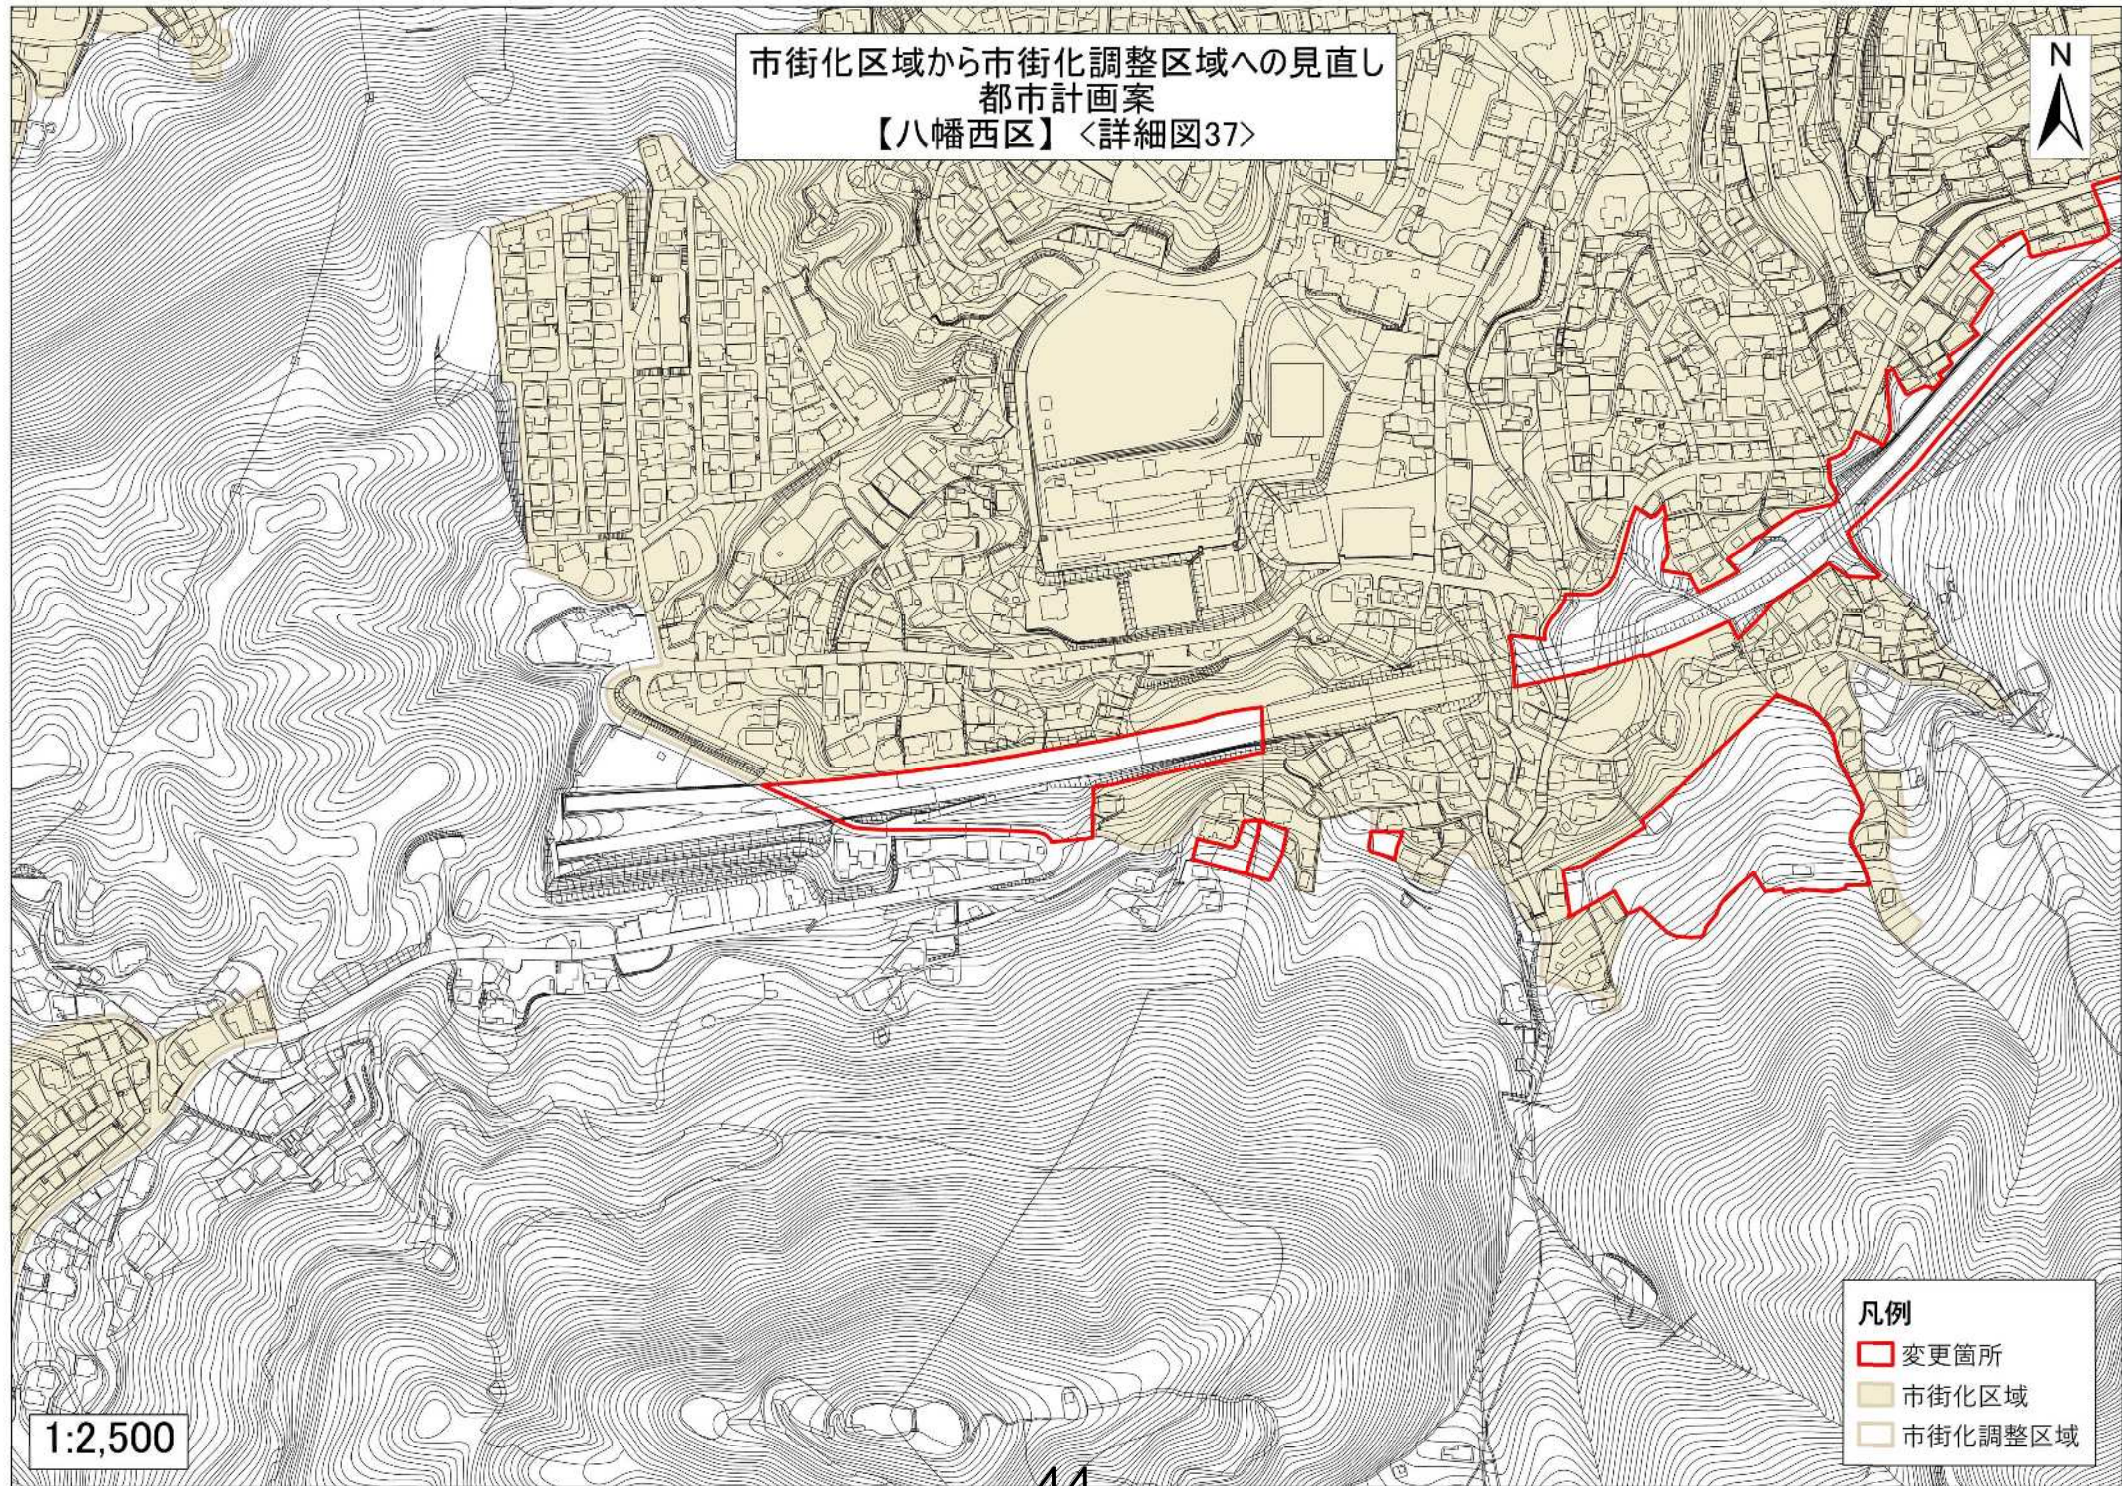

市街化区域から市街化調整区域へ  
都市計画案  
【八幡西区】〈詳細図37〉

- 凡例
- 変更箇所
  - 市街化区域
  - 市街化調整区域

1:2,500

市街化区域から市街化調整区域へ  
都市計画案  
【八幡西区】〈詳細図38〉

1:2,500