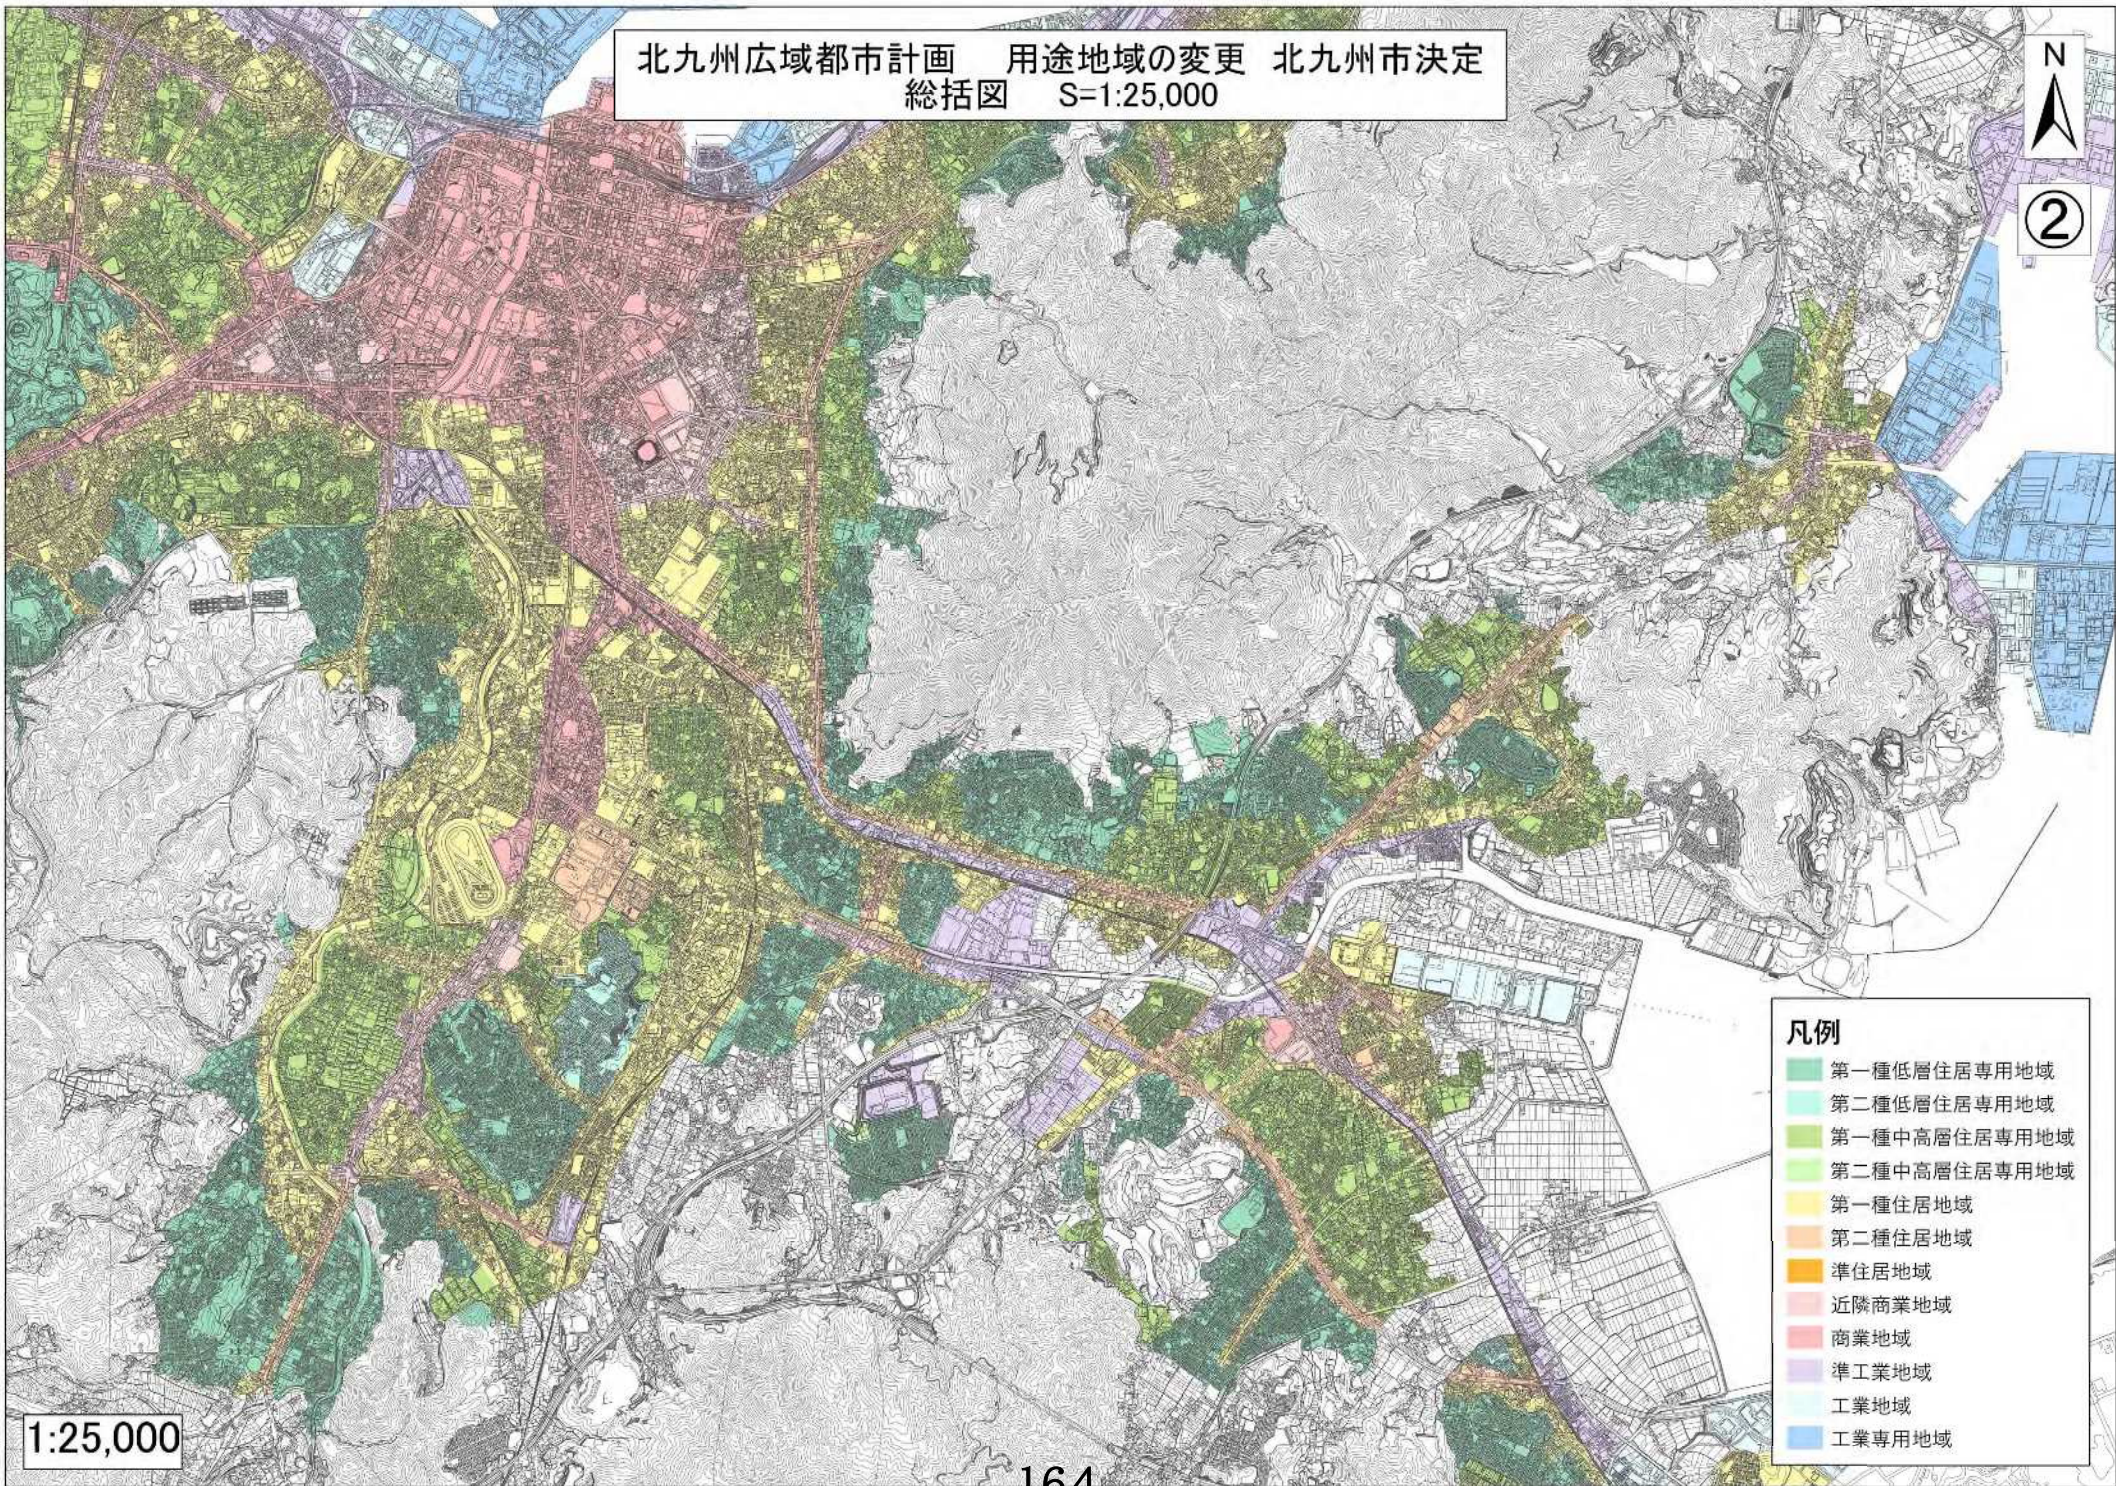

北九州広域都市計画 用途地域の変更 北九州市決定
総括図 S=1:25,000

①

- 凡例**
- 第一種低層住居専用地域
 - 第二種低層住居専用地域
 - 第一種中高層住居専用地域
 - 第二種中高層住居専用地域
 - 第一種住居地域
 - 第二種住居地域
 - 準住居地域
 - 近隣商業地域
 - 商業地域
 - 準工業地域
 - 工業地域
 - 工業専用地域

1:25,000

北九州広域都市計画 用途地域の変更 北九州市決定
総括図 S=1:25,000

- 凡例**
- 第一種低層住居専用地域
 - 第二種低層住居専用地域
 - 第一種中高層住居専用地域
 - 第二種中高層住居専用地域
 - 第一種住居地域
 - 第二種住居地域
 - 準住居地域
 - 近隣商業地域
 - 商業地域
 - 準工業地域
 - 工業地域
 - 工業専用地域

1:25,000