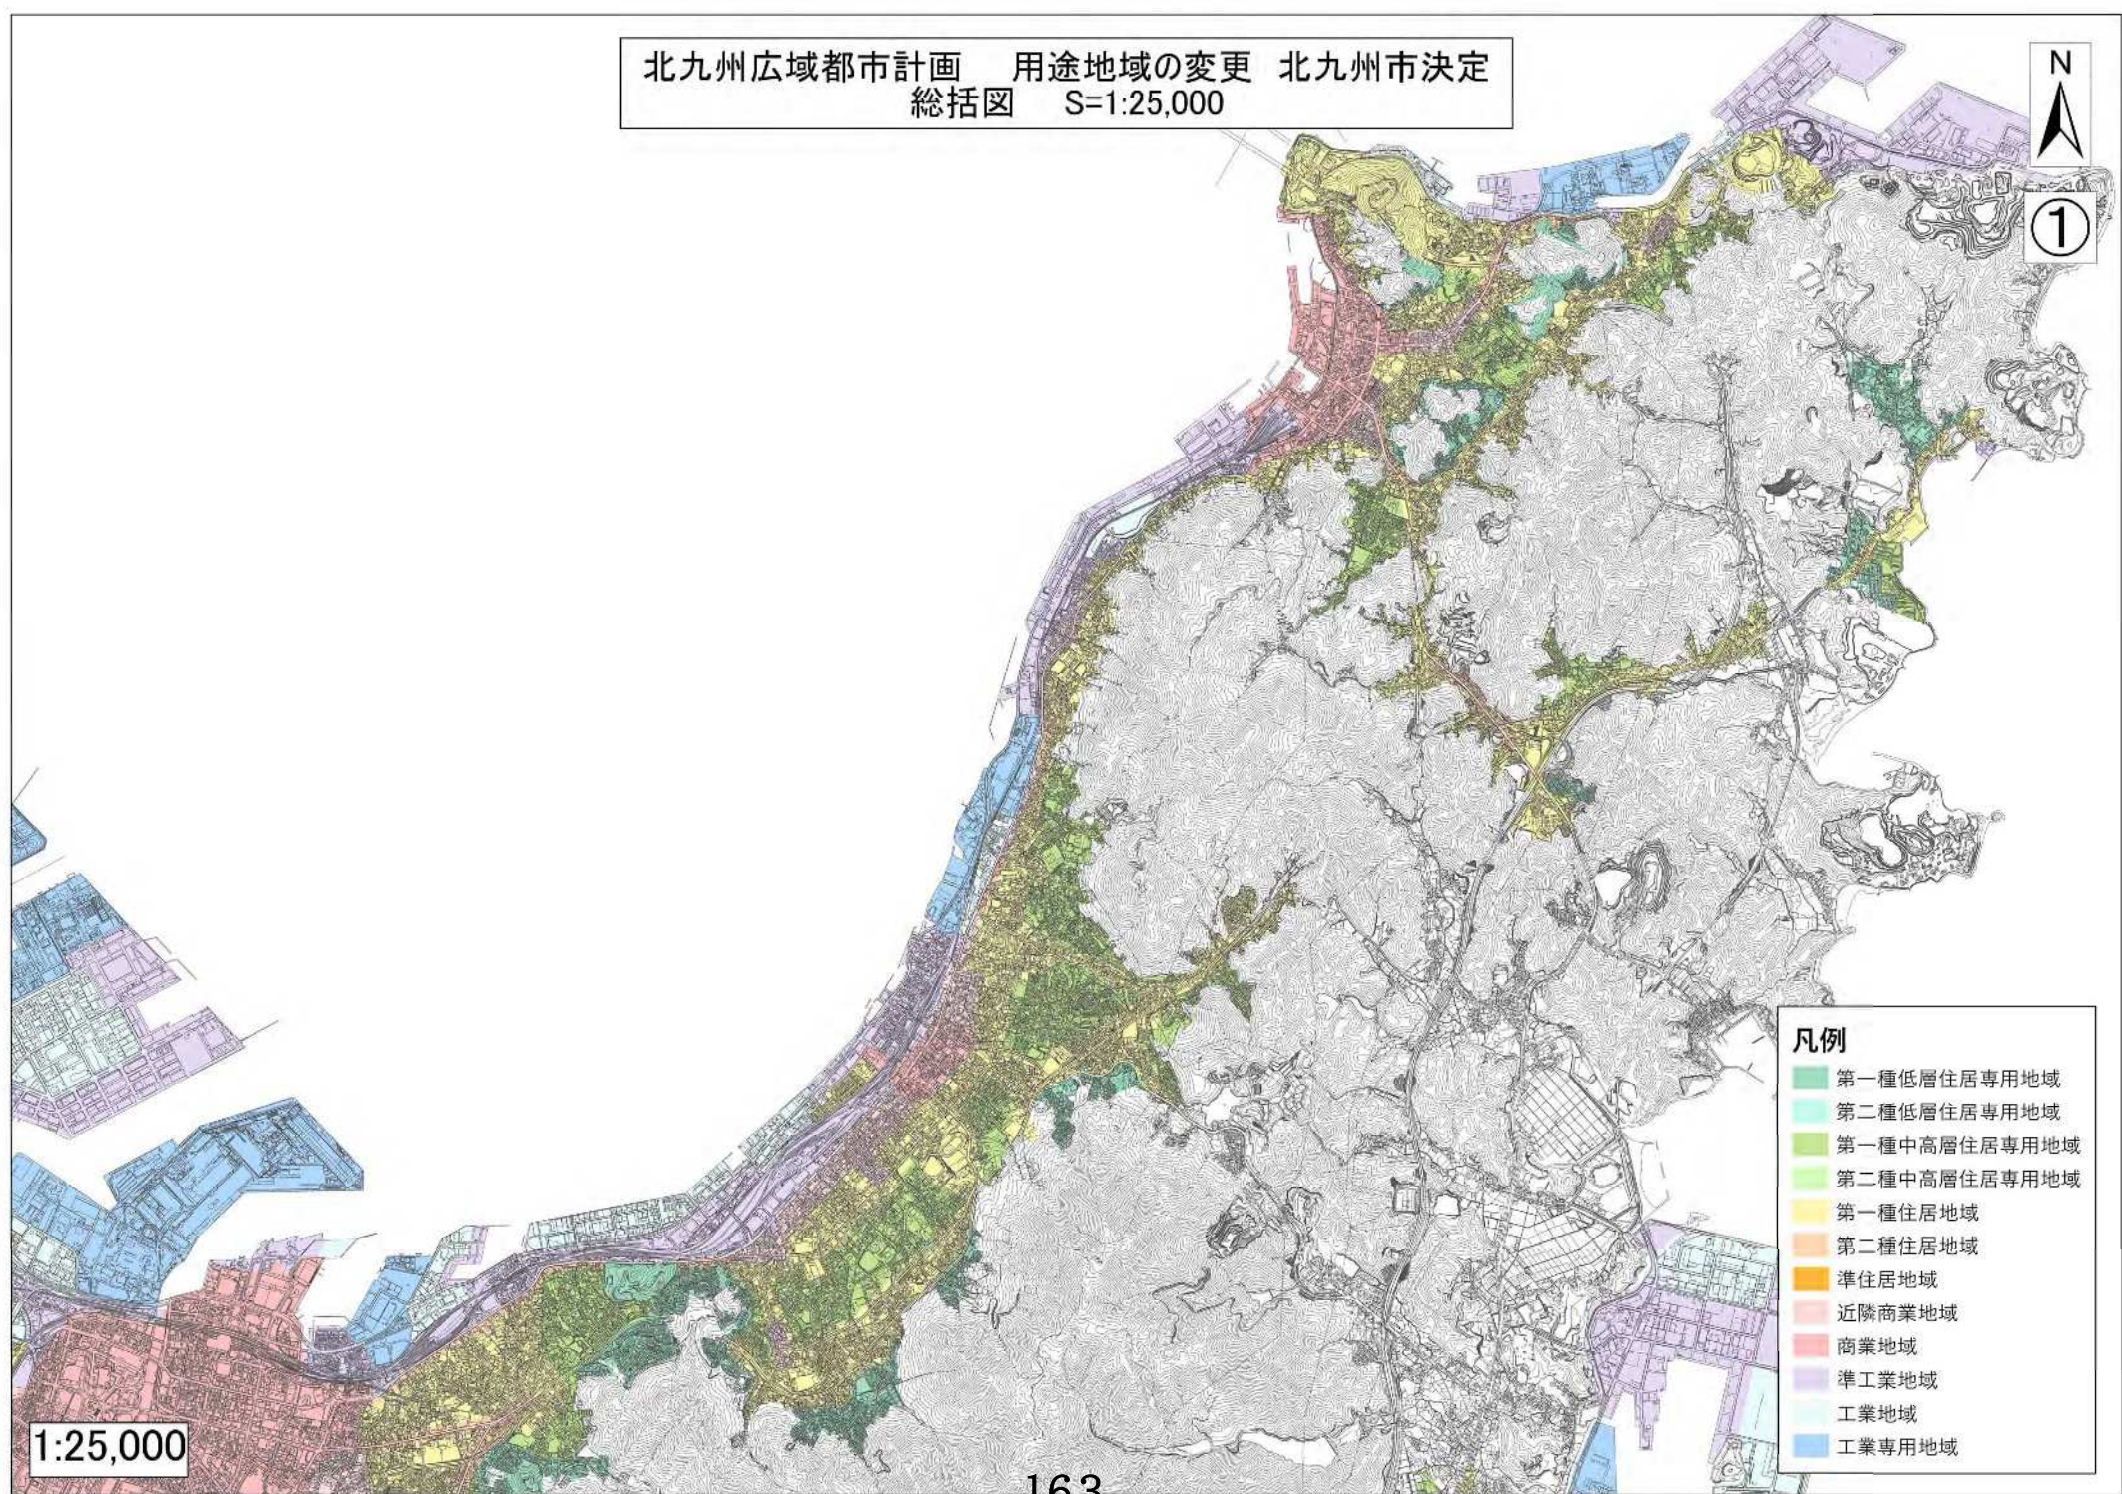

北九州広域都市計画 用途地域の変更 北九州市決定
総括図 S=1:25,000

①

- 凡例**
- 第一種低層住居専用地域
 - 第二種低層住居専用地域
 - 第一種中高層住居専用地域
 - 第二種中高層住居専用地域
 - 第一種住居地域
 - 第二種住居地域
 - 準住居地域
 - 近隣商業地域
 - 商業地域
 - 準工業地域
 - 工業地域
 - 工業専用地域

1:25,000

北九州広域都市計画 用途地域の変更 北九州市決定
総括図 S=1:25,000

- 凡例**
- 第一種低層住居専用地域
 - 第二種低層住居専用地域
 - 第一種中高層住居専用地域
 - 第二種中高層住居専用地域
 - 第一種住居地域
 - 第二種住居地域
 - 準住居地域
 - 近隣商業地域
 - 商業地域
 - 準工業地域
 - 工業地域
 - 工業専用地域

1:25,000