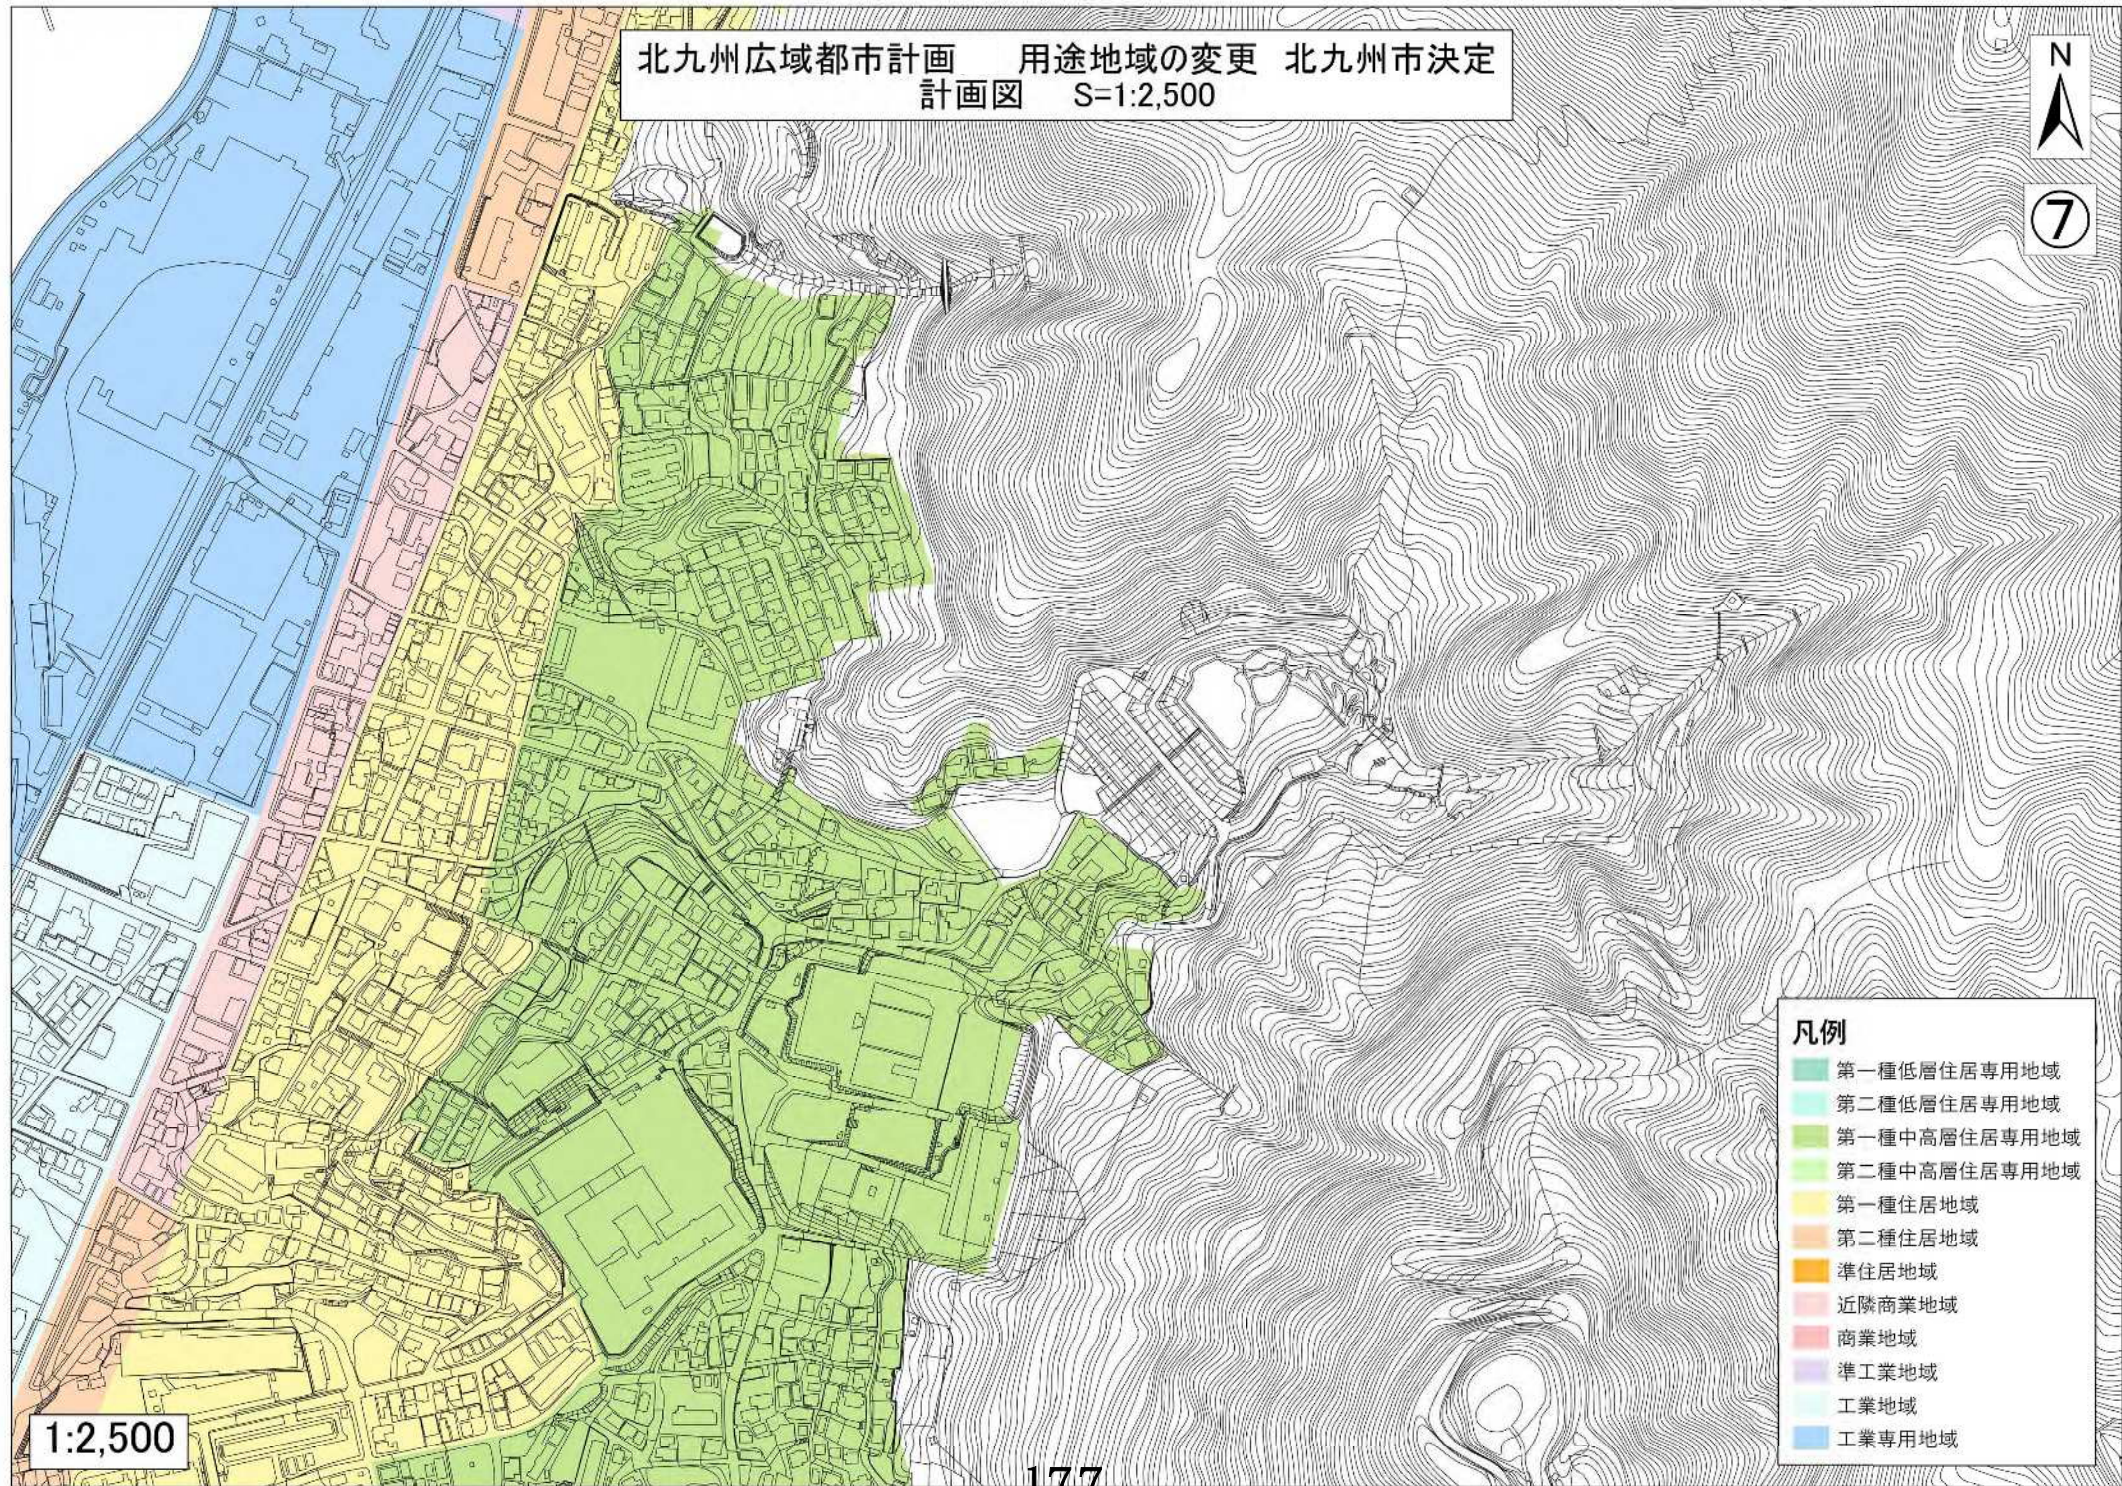

北九州広域都市計画 用途地域の変更 北九州市決定  
計画図 S=1:2,500

7

- 凡例
- 第一種低層住居専用地域
  - 第二種低層住居専用地域
  - 第一種中高層住居専用地域
  - 第二種中高層住居専用地域
  - 第一種住居地域
  - 第二種住居地域
  - 準住居地域
  - 近隣商業地域
  - 商業地域
  - 準工業地域
  - 工業地域
  - 工業専用地域

1:2,500

北九州広域都市計画 用途地域の変更 北九州市決定  
計画図 S=1:2,500

8

- 凡例
- 第一種低層住居専用地域
  - 第二種低層住居専用地域
  - 第一種中高層住居専用地域
  - 第二種中高層住居専用地域
  - 第一種住居地域
  - 第二種住居地域
  - 準住居地域
  - 近隣商業地域
  - 商業地域
  - 準工業地域
  - 工業地域
  - 工業専用地域

1:2,500