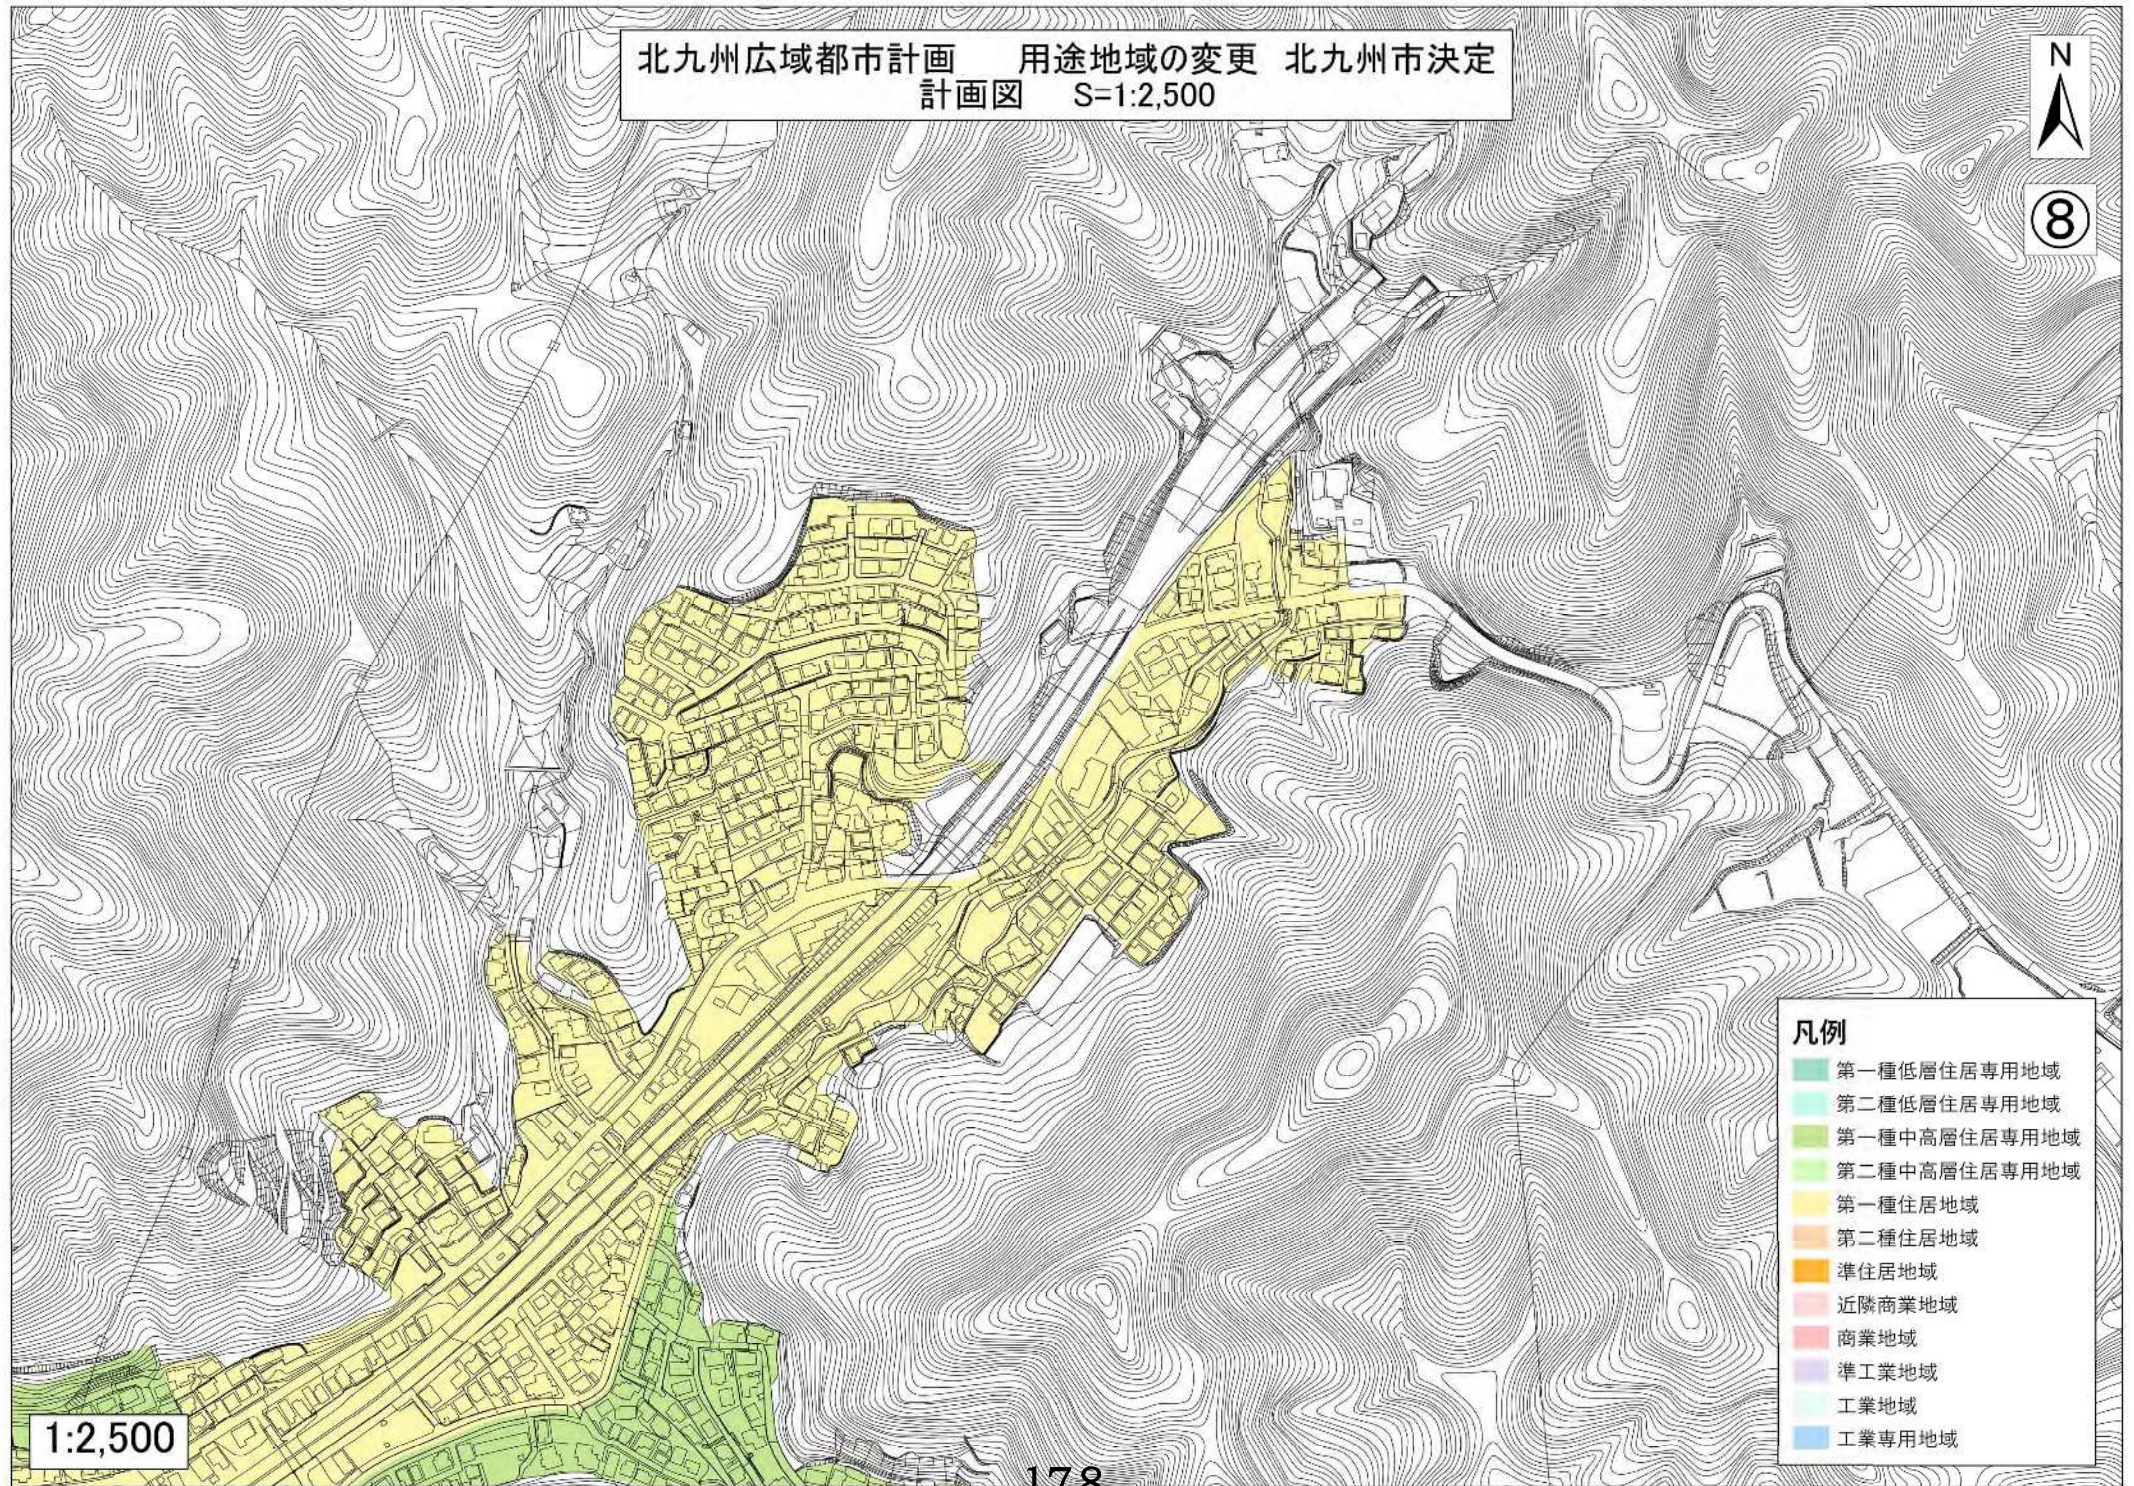

北九州広域都市計画 用途地域の変更 北九州市決定  
計画図 S=1:2,500

7

- 凡例
- 第一種低層住居専用地域
  - 第二種低層住居専用地域
  - 第一種中高層住居専用地域
  - 第二種中高層住居専用地域
  - 第一種住居地域
  - 第二種住居地域
  - 準住居地域
  - 近隣商業地域
  - 商業地域
  - 準工業地域
  - 工業地域
  - 工業専用地域

1:2,500

北九州広域都市計画 用途地域の変更 北九州市決定  
計画図 S=1:2,500

8

- 凡例
- 第一種低層住居専用地域
  - 第二種低層住居専用地域
  - 第一種中高層住居専用地域
  - 第二種中高層住居専用地域
  - 第一種住居地域
  - 第二種住居地域
  - 準住居地域
  - 近隣商業地域
  - 商業地域
  - 準工業地域
  - 工業地域
  - 工業専用地域

1:2,500