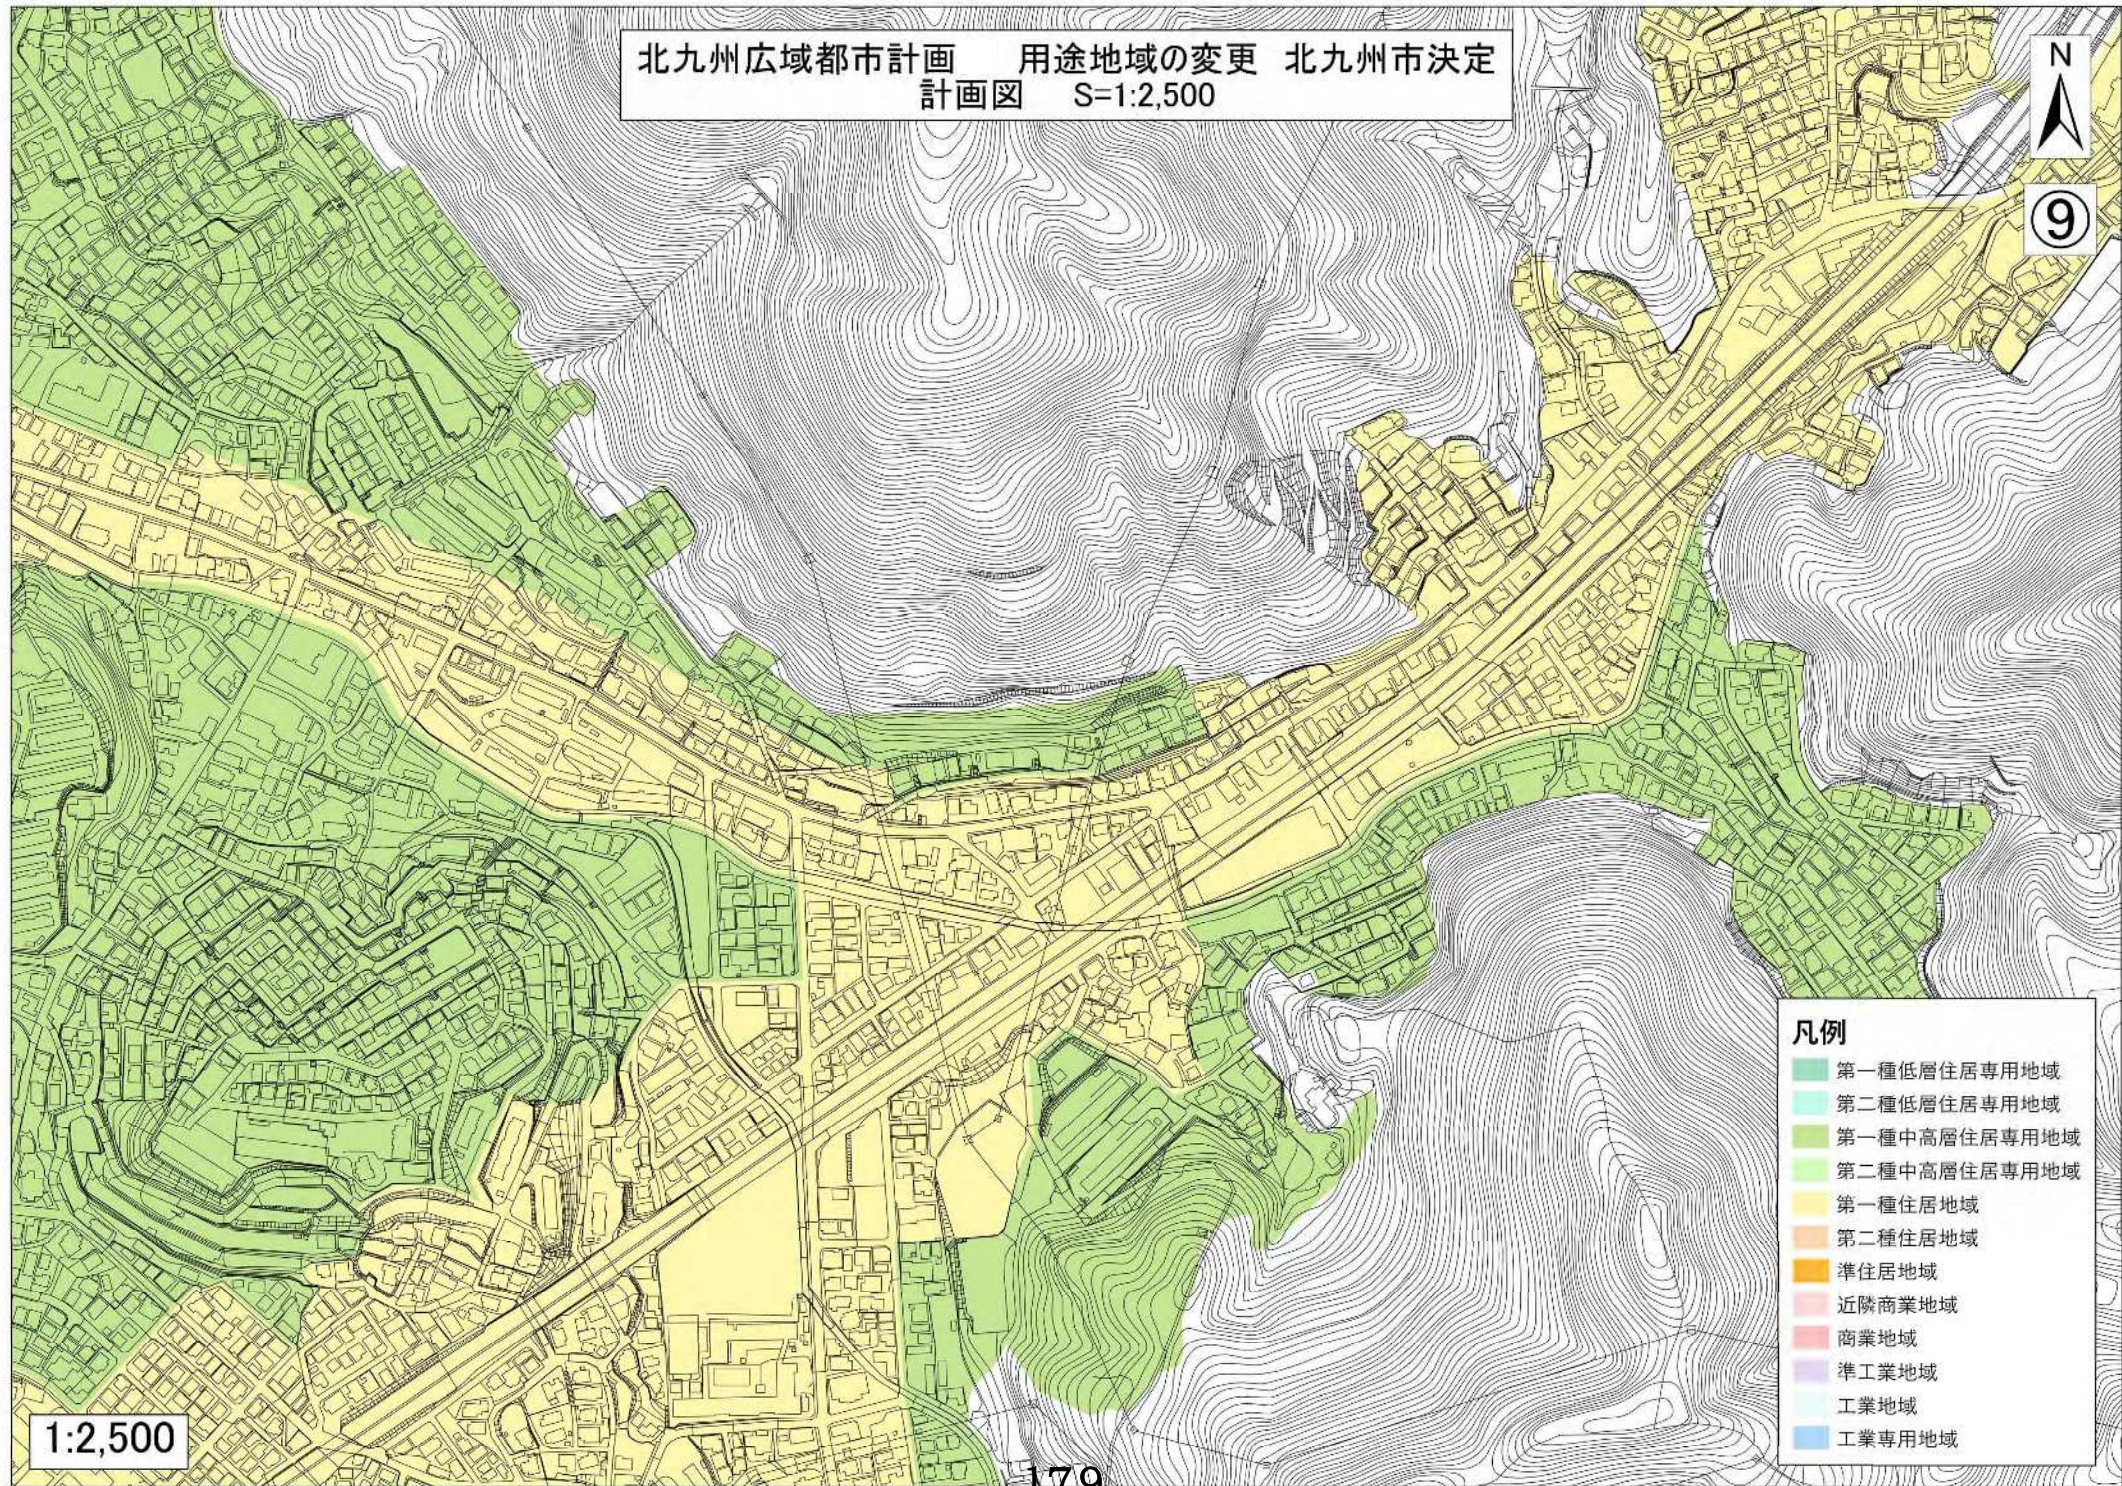

北九州広域都市計画 用途地域の変更 北九州市決定
計画図 S=1:2,500

⑨

凡例

- 第一種低層住居専用地域
- 第二種低層住居専用地域
- 第一種中高層住居専用地域
- 第二種中高層住居専用地域
- 第一種住居地域
- 第二種住居地域
- 準住居地域
- 近隣商業地域
- 商業地域
- 準工業地域
- 工業地域
- 工業専用地域

1:2,500

北九州広域都市計画 用途地域の変更 北九州市決定
計画図 S=1:2,500

10

- 凡例**
- 第一種低層住居専用地域
 - 第二種低層住居専用地域
 - 第一種中高層住居専用地域
 - 第二種中高層住居専用地域
 - 第一種住居地域
 - 第二種住居地域
 - 準住居地域
 - 近隣商業地域
 - 商業地域
 - 準工業地域
 - 工業地域
 - 工業専用地域

1:2,500