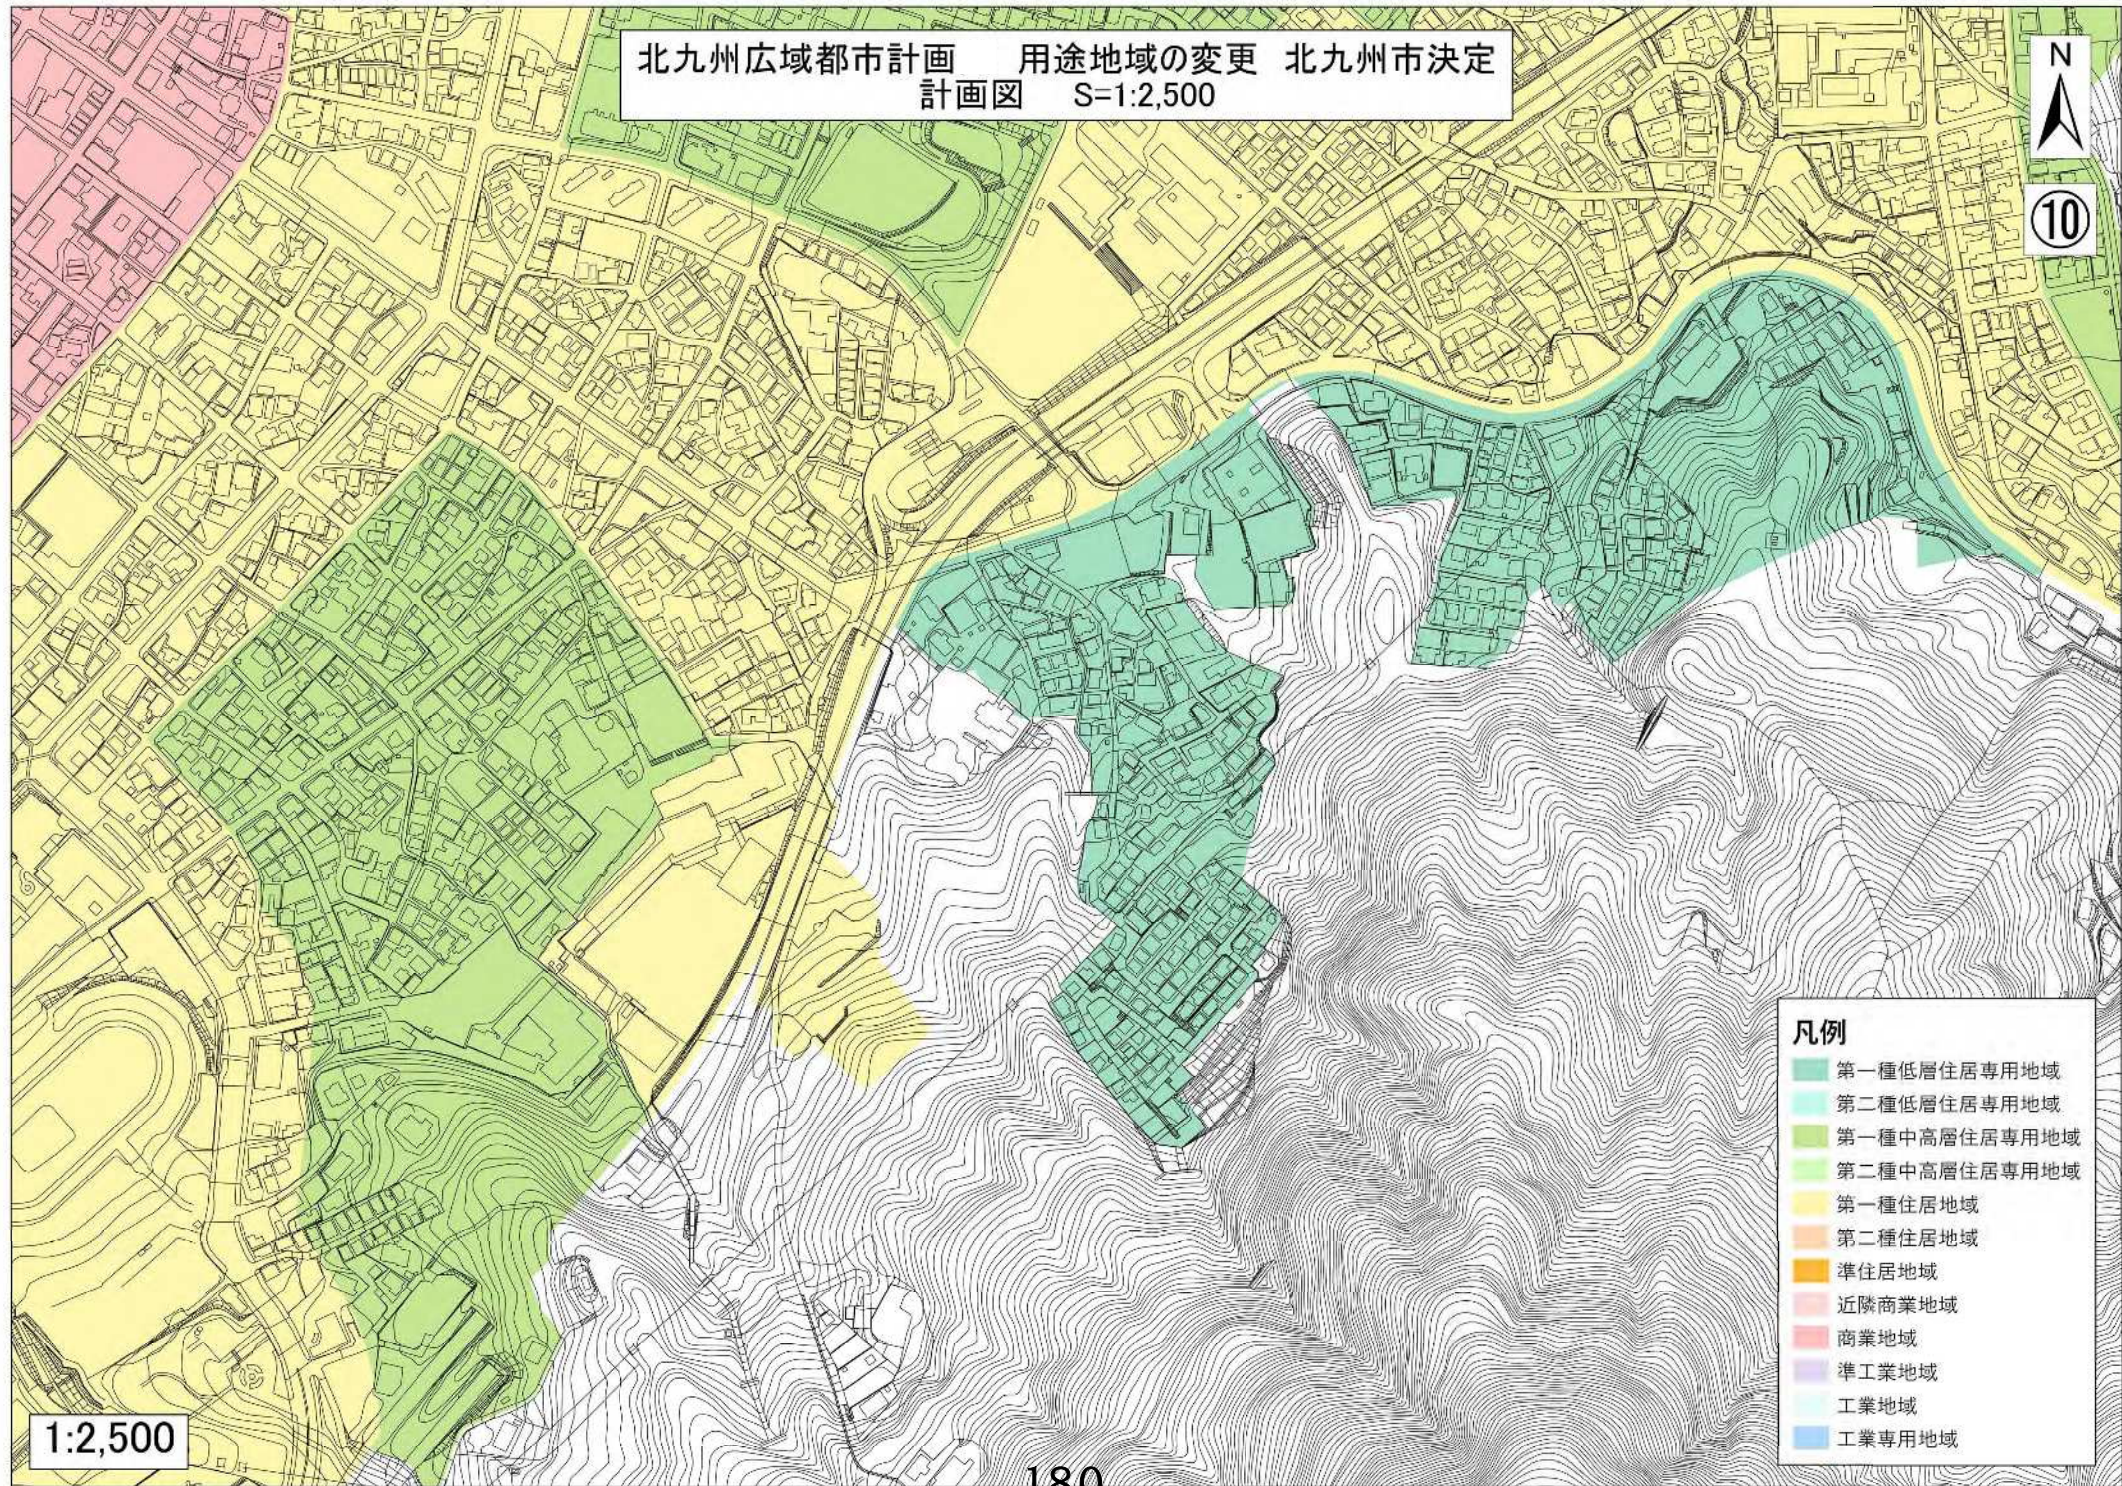

北九州広域都市計画 用途地域の変更 北九州市決定
計画図 S=1:2,500

⑨

凡例

- 第一種低層住居専用地域
- 第二種低層住居専用地域
- 第一種中高層住居専用地域
- 第二種中高層住居専用地域
- 第一種住居地域
- 第二種住居地域
- 準住居地域
- 近隣商業地域
- 商業地域
- 準工業地域
- 工業地域
- 工業専用地域

1:2,500

北九州広域都市計画 用途地域の変更 北九州市決定
計画図 S=1:2,500

10

- 凡例**
- 第一種低層住居専用地域
 - 第二種低層住居専用地域
 - 第一種中高層住居専用地域
 - 第二種中高層住居専用地域
 - 第一種住居地域
 - 第二種住居地域
 - 準住居地域
 - 近隣商業地域
 - 商業地域
 - 準工業地域
 - 工業地域
 - 工業専用地域

1:2,500