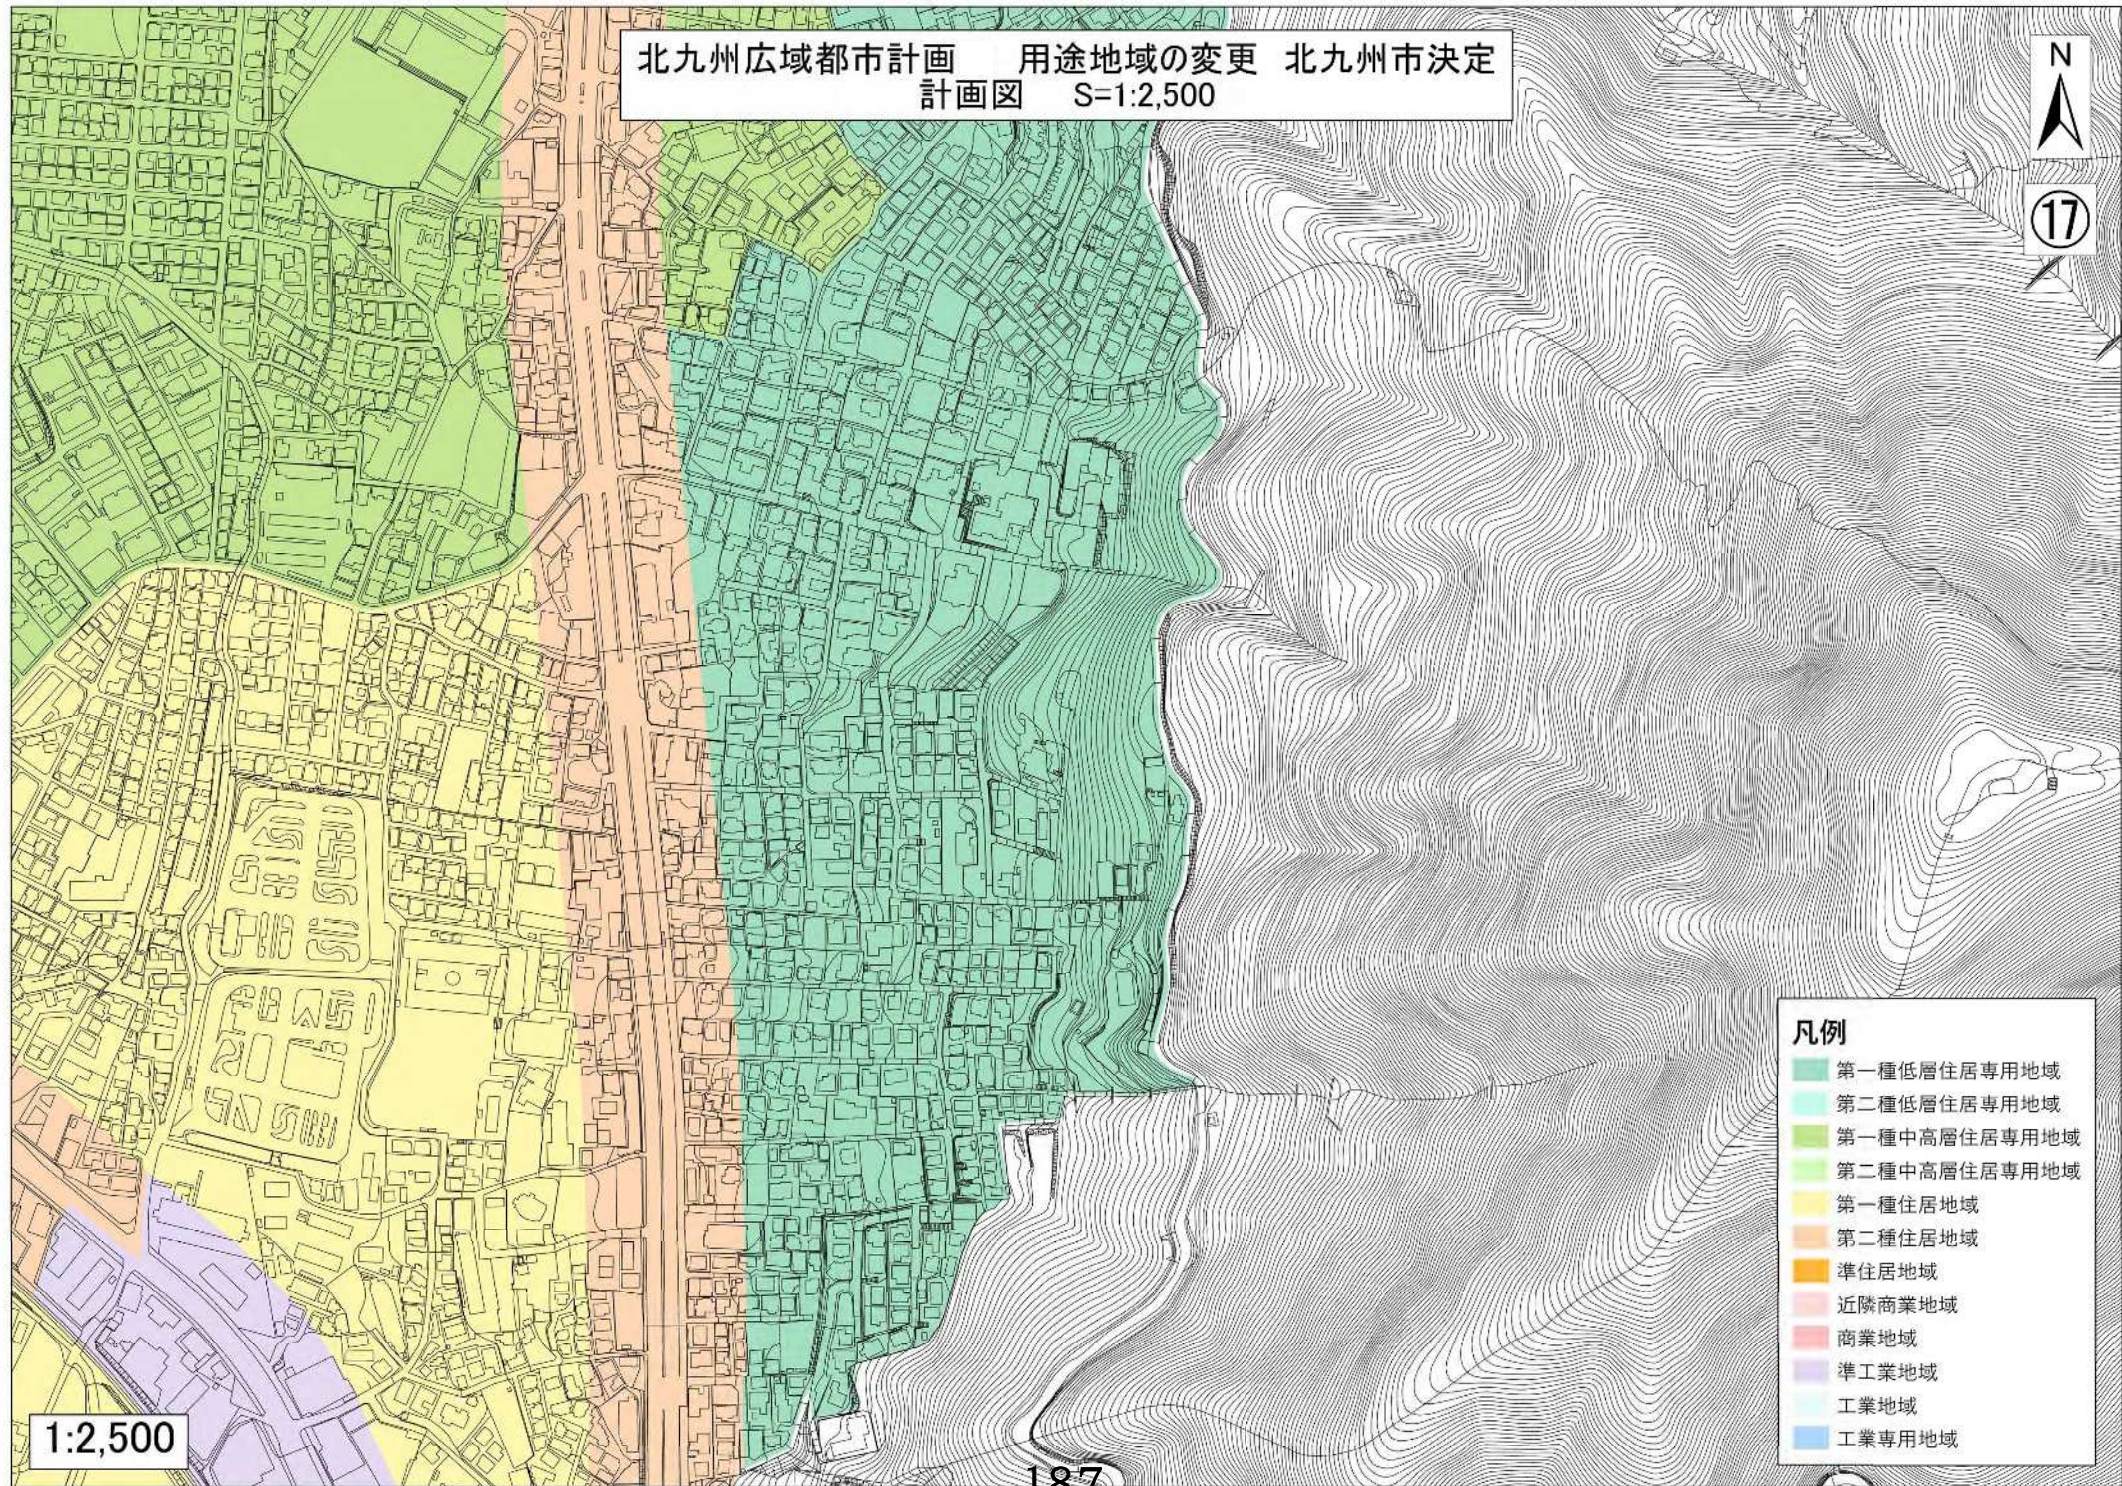

北九州広域都市計画 用途地域の変更 北九州市決定
計画図 S=1:2,500

17

- 凡例
- 第一種低層住居専用地域
 - 第二種低層住居専用地域
 - 第一種中高層住居専用地域
 - 第二種中高層住居専用地域
 - 第一種住居地域
 - 第二種住居地域
 - 準住居地域
 - 近隣商業地域
 - 商業地域
 - 準工業地域
 - 工業地域
 - 工業専用地域

1:2,500

北九州広域都市計画 用途地域の変更 北九州市決定
計画図 S=1:2,500

18

- 凡例
- 第一種低層住居専用地域
 - 第二種低層住居専用地域
 - 第一種中高層住居専用地域
 - 第二種中高層住居専用地域
 - 第一種住居地域
 - 第二種住居地域
 - 準住居地域
 - 近隣商業地域
 - 商業地域
 - 準工業地域
 - 工業地域
 - 工業専用地域

1:2,500