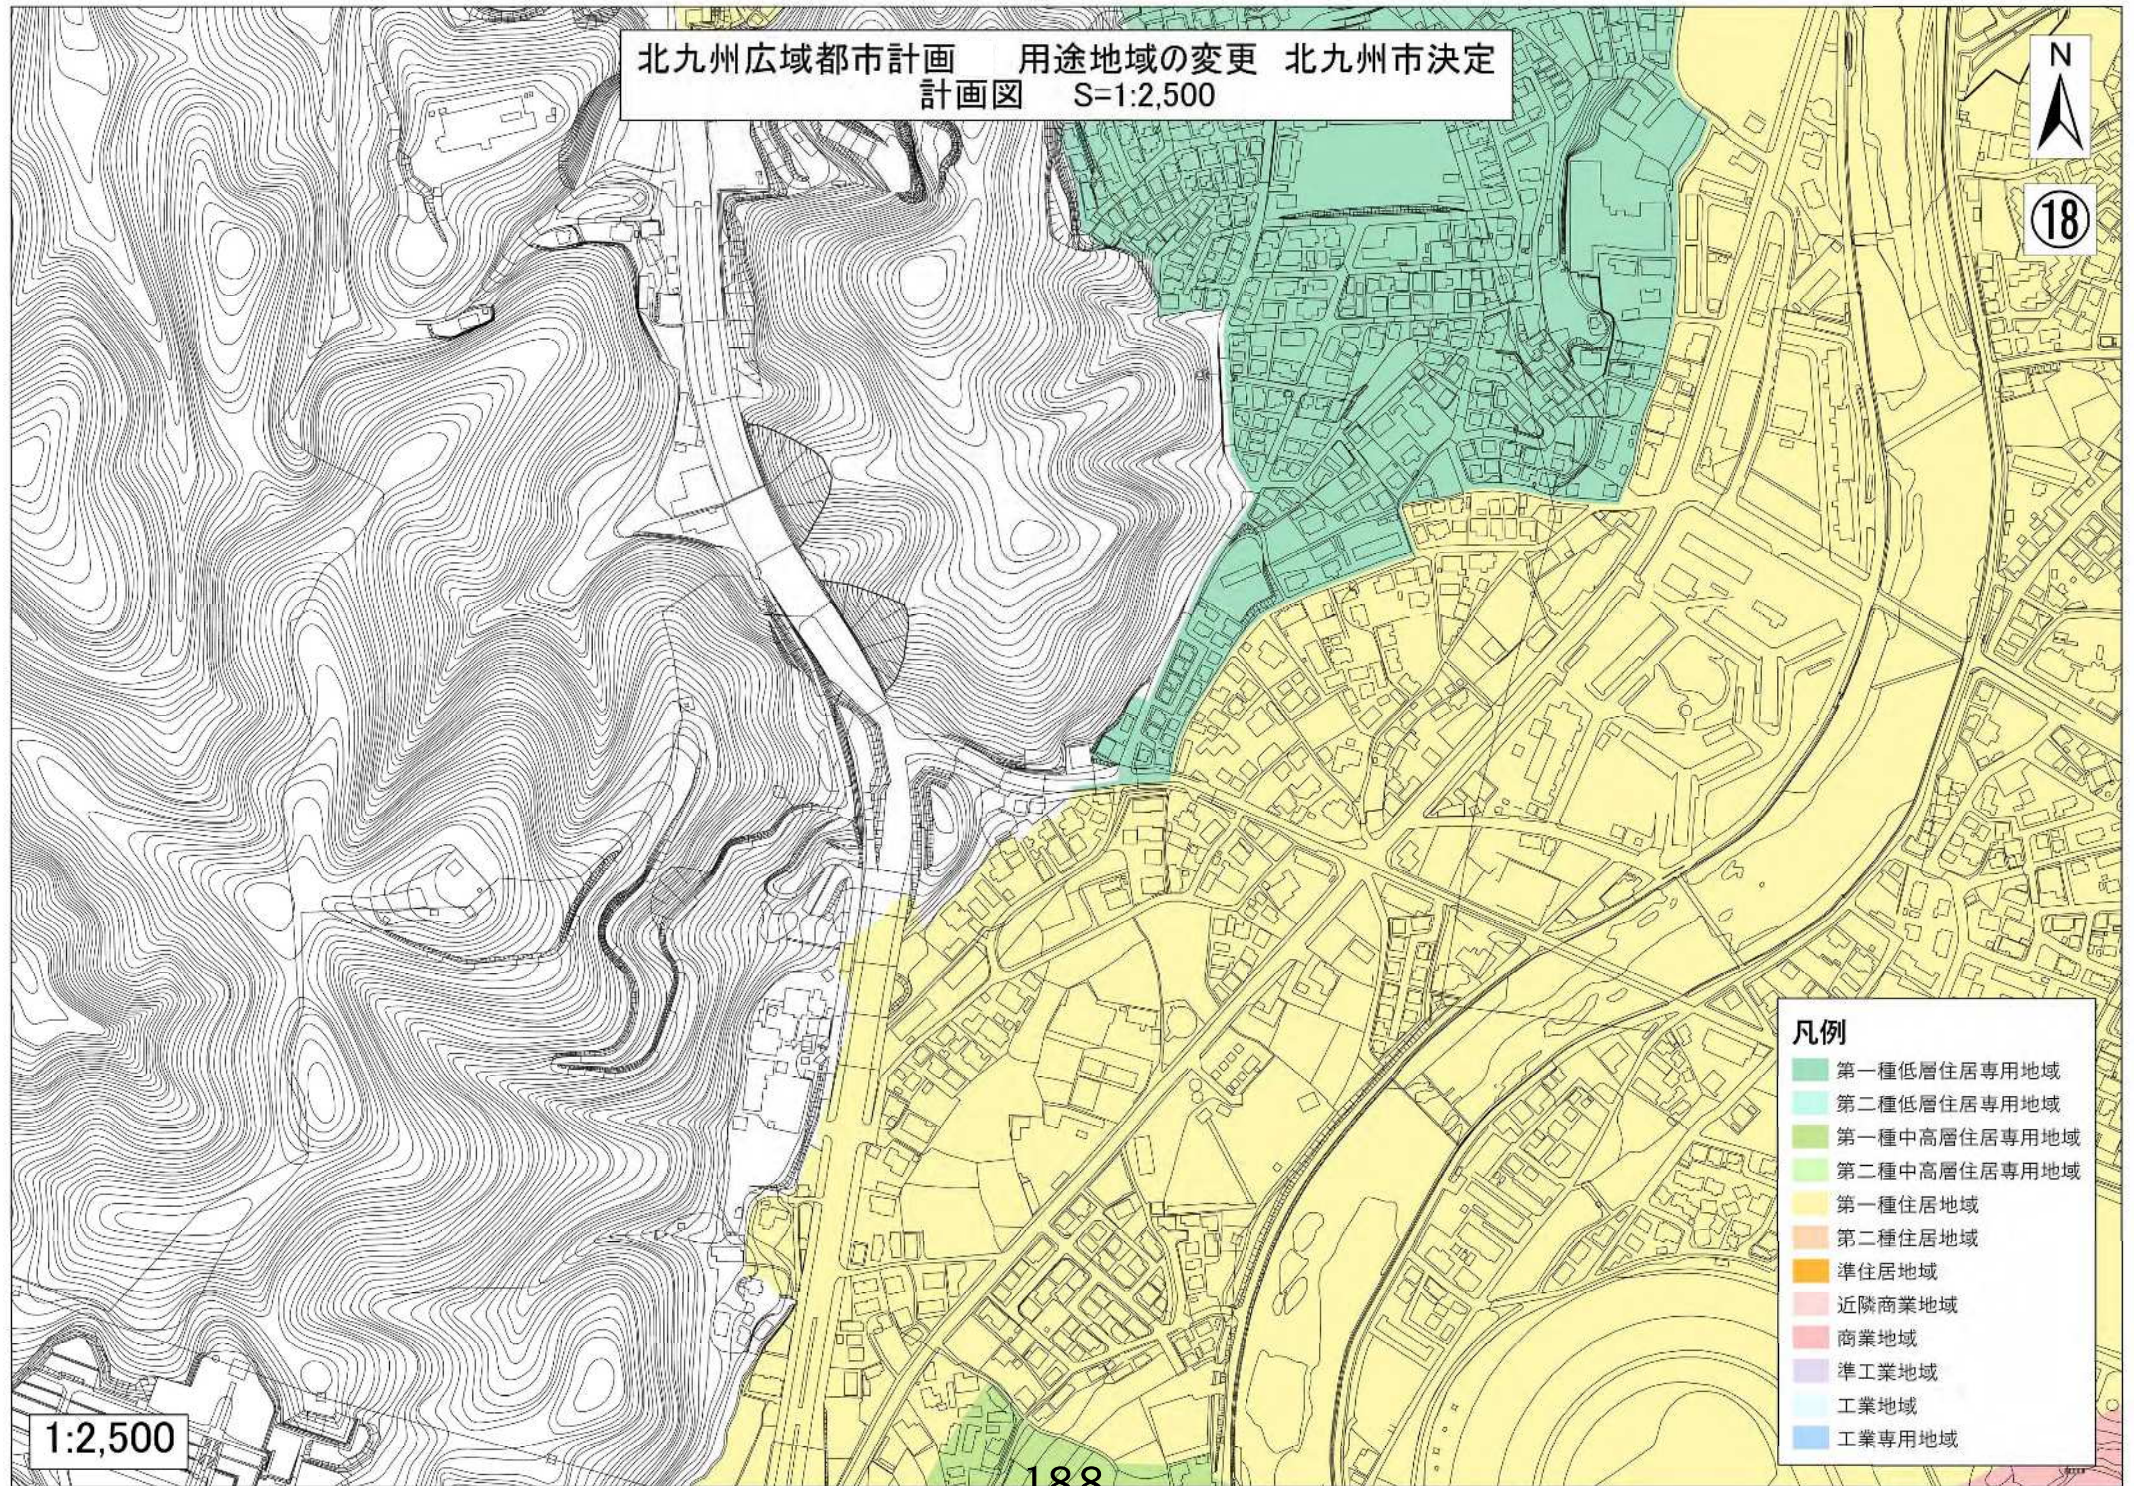

北九州広域都市計画 用途地域の変更 北九州市決定
計画図 S=1:2,500

17

- 凡例
- 第一種低層住居専用地域
 - 第二種低層住居専用地域
 - 第一種中高層住居専用地域
 - 第二種中高層住居専用地域
 - 第一種住居地域
 - 第二種住居地域
 - 準住居地域
 - 近隣商業地域
 - 商業地域
 - 準工業地域
 - 工業地域
 - 工業専用地域

1:2,500

北九州広域都市計画 用途地域の変更 北九州市決定
計画図 S=1:2,500

18

- 凡例
- 第一種低層住居専用地域
 - 第二種低層住居専用地域
 - 第一種中高層住居専用地域
 - 第二種中高層住居専用地域
 - 第一種住居地域
 - 第二種住居地域
 - 準住居地域
 - 近隣商業地域
 - 商業地域
 - 準工業地域
 - 工業地域
 - 工業専用地域

1:2,500