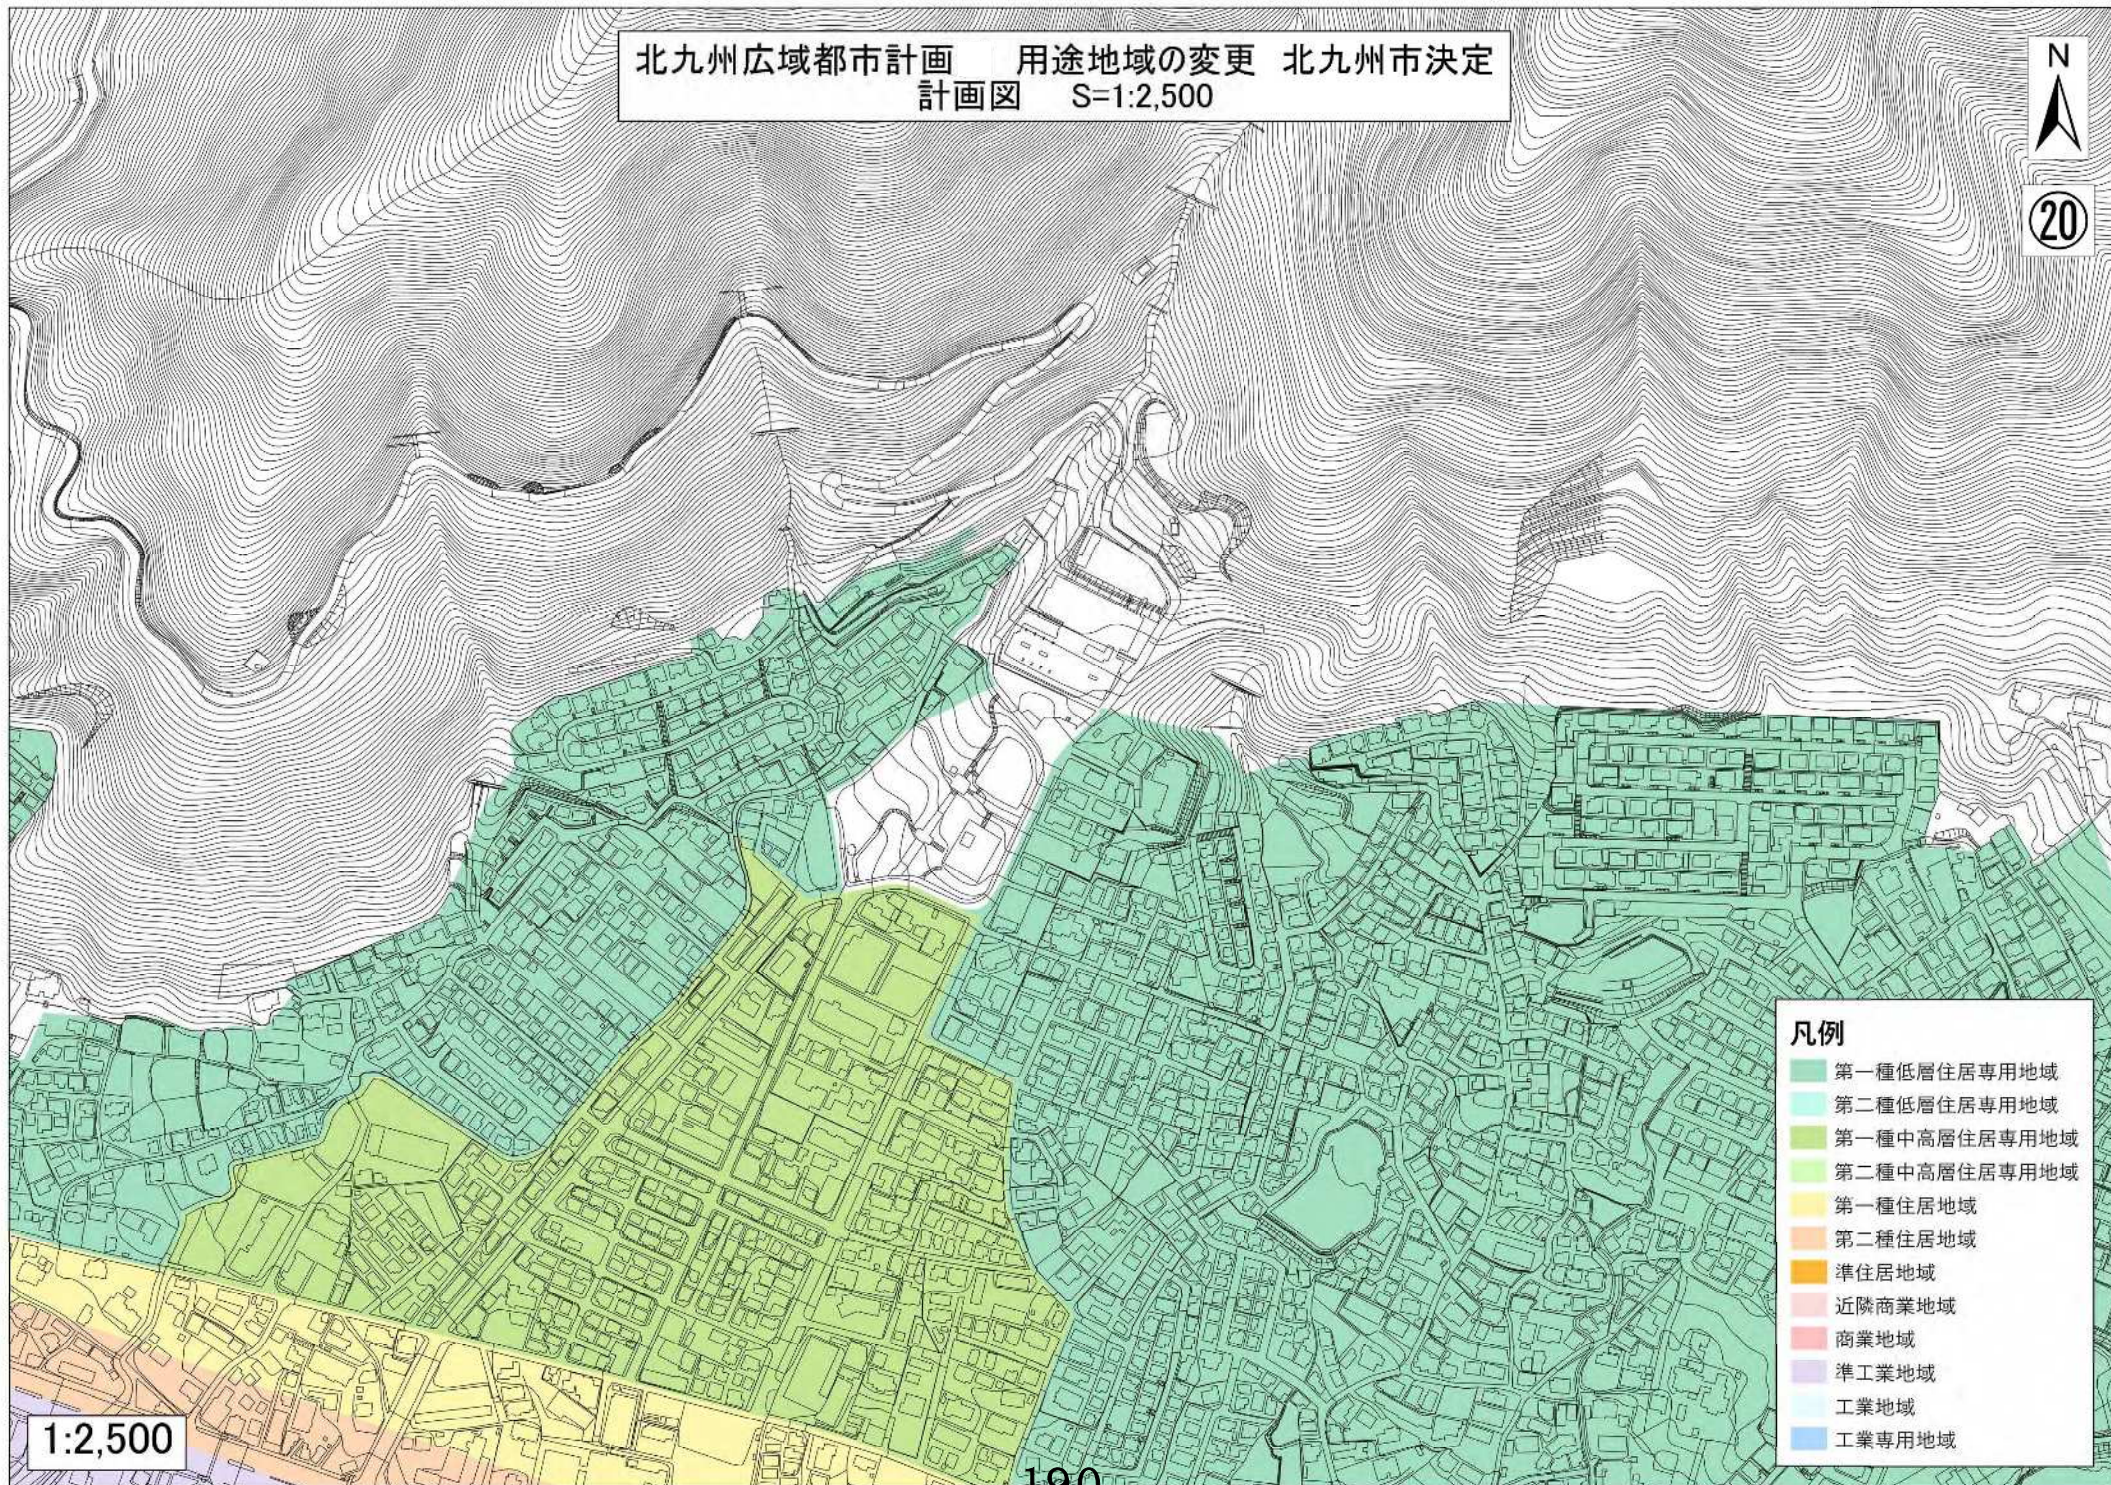

北九州広域都市計画 用途地域の変更 北九州市決定  
計画図 S=1:2,500

19

- 凡例**
- 第一種低層住居専用地域
  - 第二種低層住居専用地域
  - 第一種中高層住居専用地域
  - 第二種中高層住居専用地域
  - 第一種住居地域
  - 第二種住居地域
  - 準住居地域
  - 近隣商業地域
  - 商業地域
  - 準工業地域
  - 工業地域
  - 工業専用地域

1:2,500

北九州広域都市計画 用途地域の変更 北九州市決定  
計画図 S=1:2,500

20

- 凡例
- 第一種低層住居専用地域
  - 第二種低層住居専用地域
  - 第一種中高層住居専用地域
  - 第二種中高層住居専用地域
  - 第一種住居地域
  - 第二種住居地域
  - 準住居地域
  - 近隣商業地域
  - 商業地域
  - 準工業地域
  - 工業地域
  - 工業専用地域

1:2,500