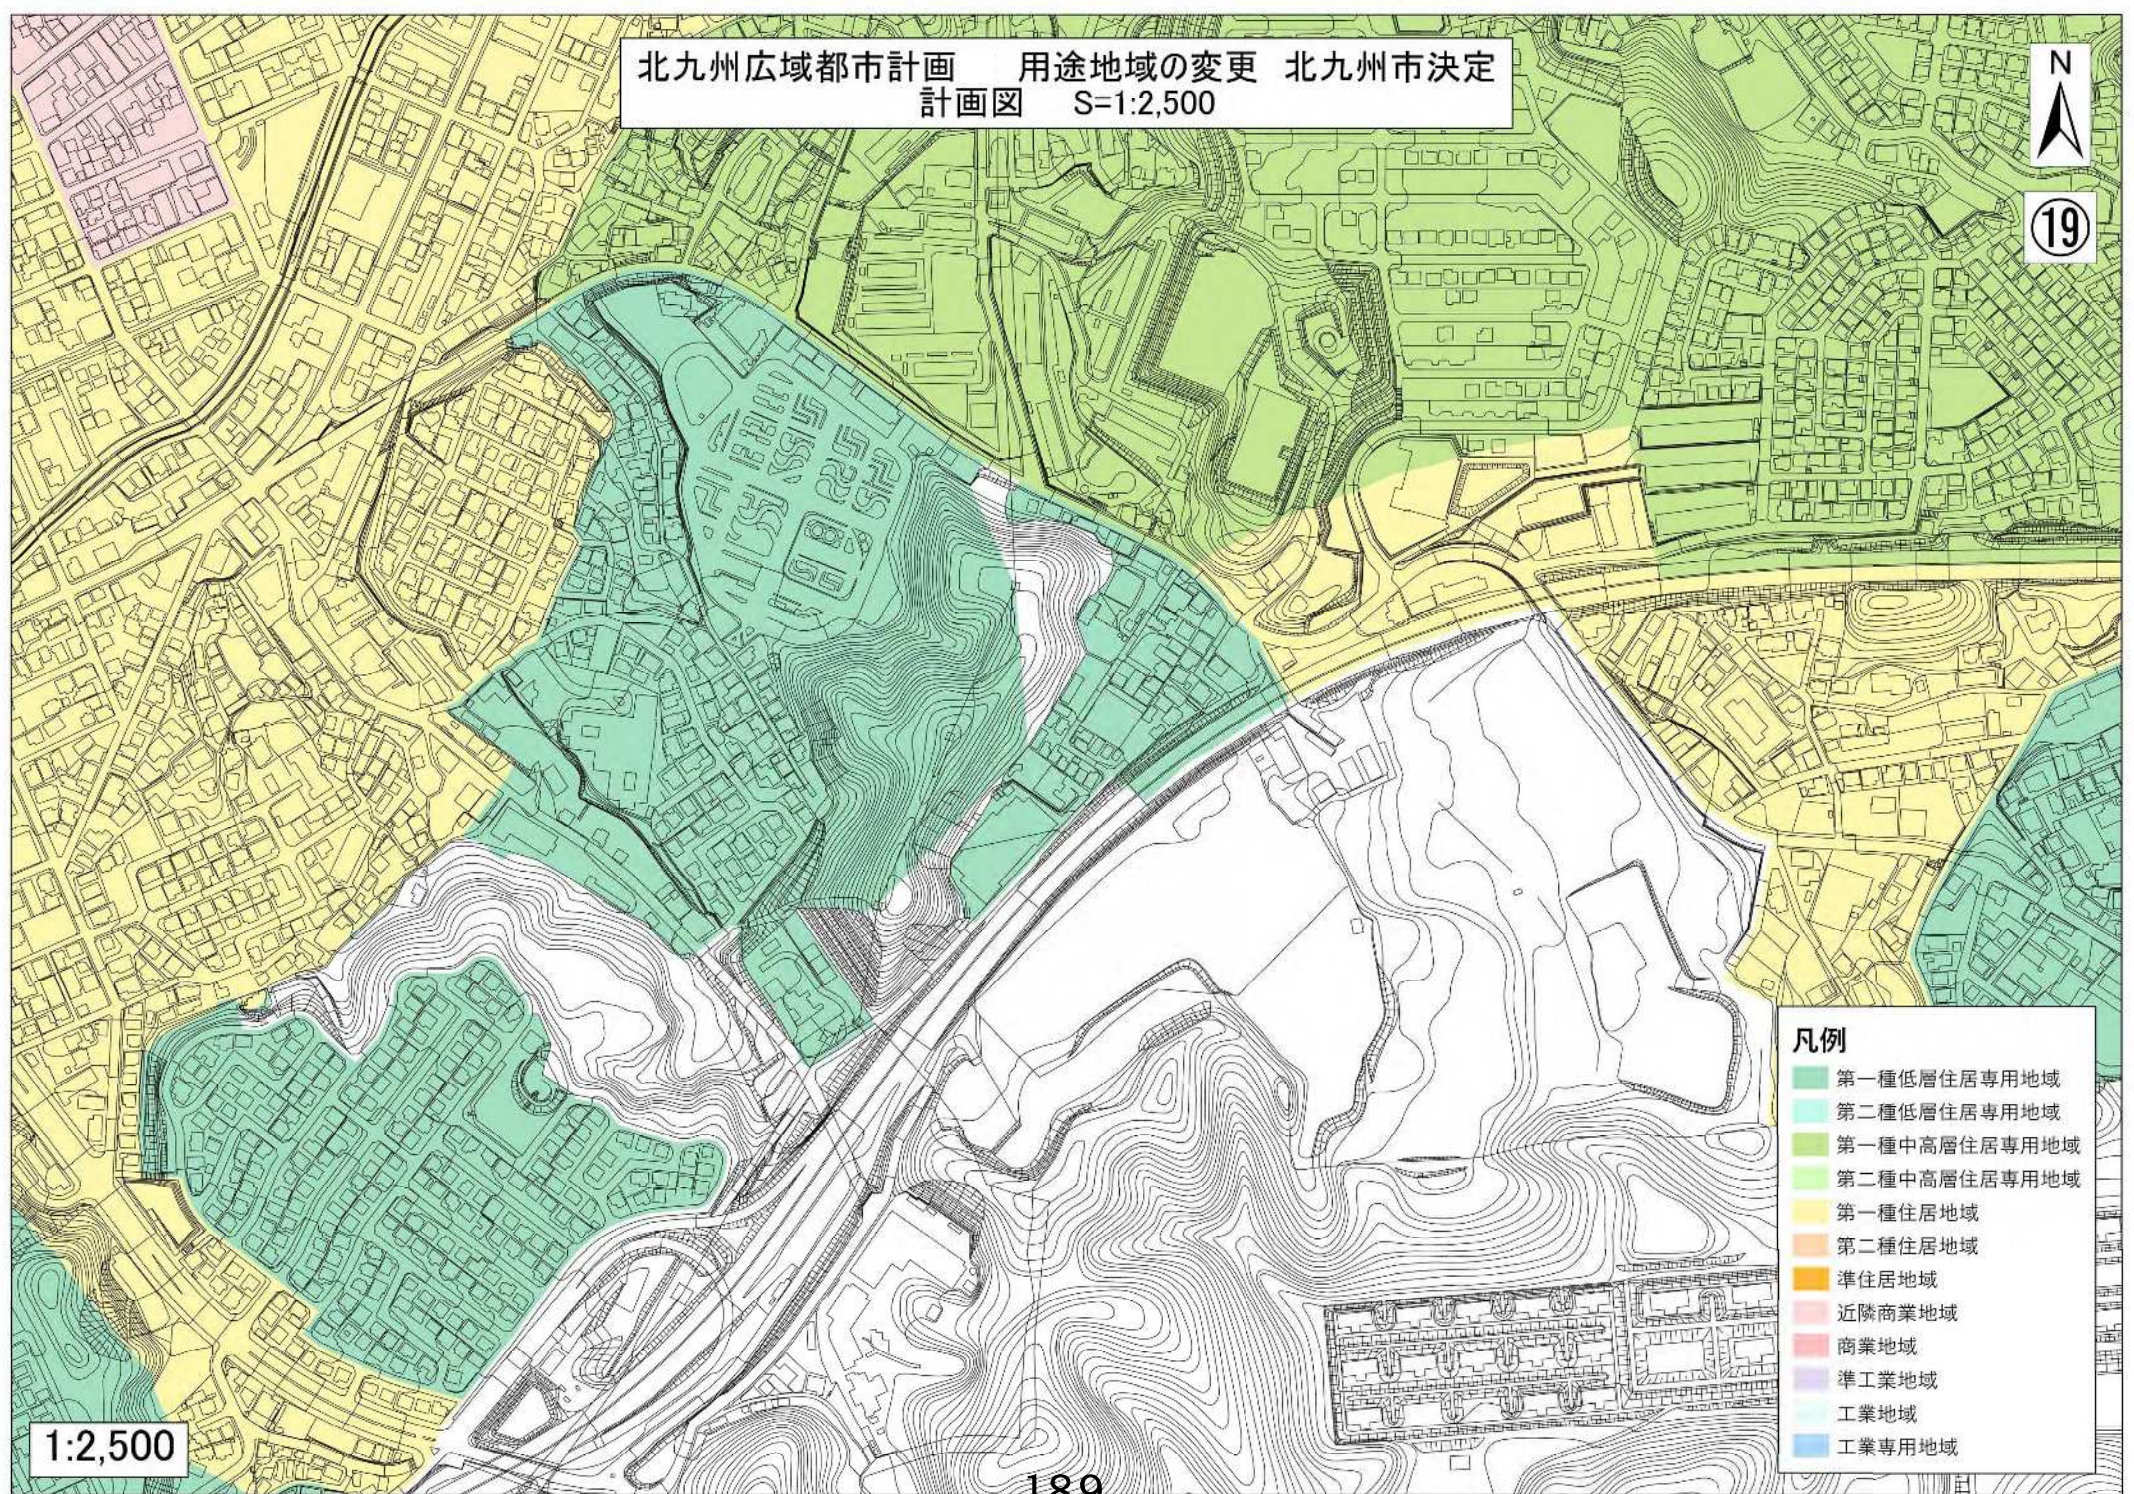

北九州広域都市計画 用途地域の変更 北九州市決定  
計画図 S=1:2,500

19

- 凡例**
- 第一種低層住居専用地域
  - 第二種低層住居専用地域
  - 第一種中高層住居専用地域
  - 第二種中高層住居専用地域
  - 第一種住居地域
  - 第二種住居地域
  - 準住居地域
  - 近隣商業地域
  - 商業地域
  - 準工業地域
  - 工業地域
  - 工業専用地域

1:2,500

北九州広域都市計画 用途地域の変更 北九州市決定  
計画図 S=1:2,500

20

- 凡例
- 第一種低層住居専用地域
  - 第二種低層住居専用地域
  - 第一種中高層住居専用地域
  - 第二種中高層住居専用地域
  - 第一種住居地域
  - 第二種住居地域
  - 準住居地域
  - 近隣商業地域
  - 商業地域
  - 準工業地域
  - 工業地域
  - 工業専用地域

1:2,500