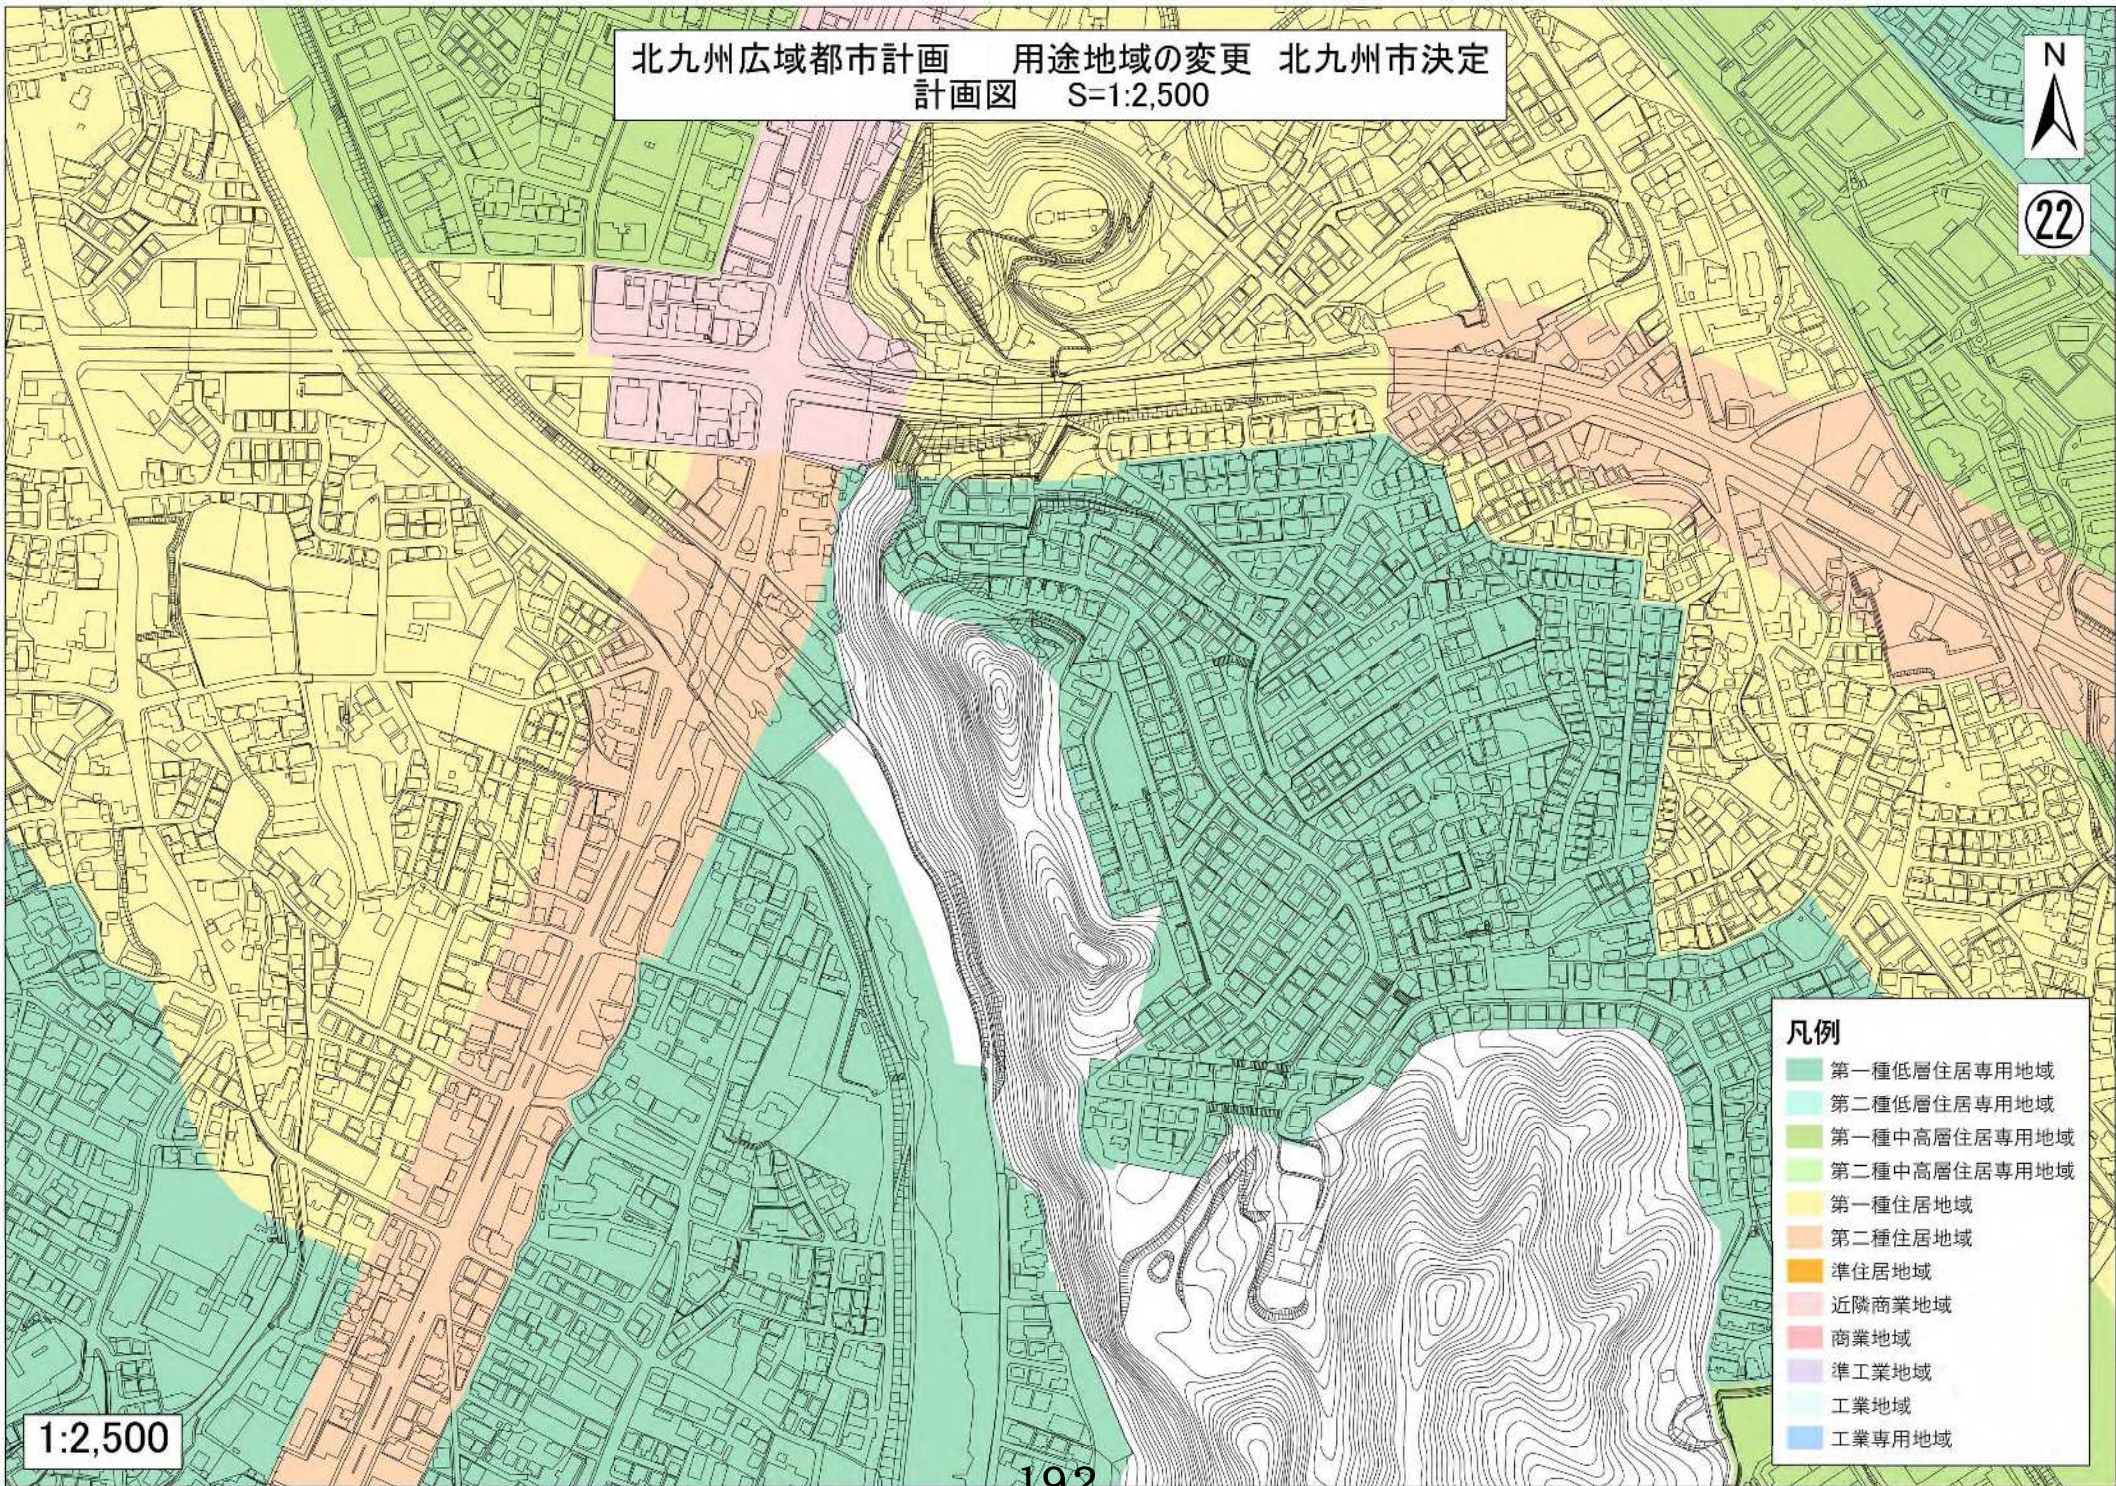

北九州広域都市計画 用途地域の変更 北九州市決定
計画図 S=1:2,500

21

- 凡例**
- 第一種低層住居専用地域
 - 第二種低層住居専用地域
 - 第一種中高層住居専用地域
 - 第二種中高層住居専用地域
 - 第一種住居地域
 - 第二種住居地域
 - 準住居地域
 - 近隣商業地域
 - 商業地域
 - 準工業地域
 - 工業地域
 - 工業専用地域

1:2,500

北九州広域都市計画 用途地域の変更 北九州市決定
計画図 S=1:2,500

22

- 凡例
- 第一種低層住居専用地域
 - 第二種低層住居専用地域
 - 第一種中高層住居専用地域
 - 第二種中高層住居専用地域
 - 第一種住居地域
 - 第二種住居地域
 - 準住居地域
 - 近隣商業地域
 - 商業地域
 - 準工業地域
 - 工業地域
 - 工業専用地域

1:2,500