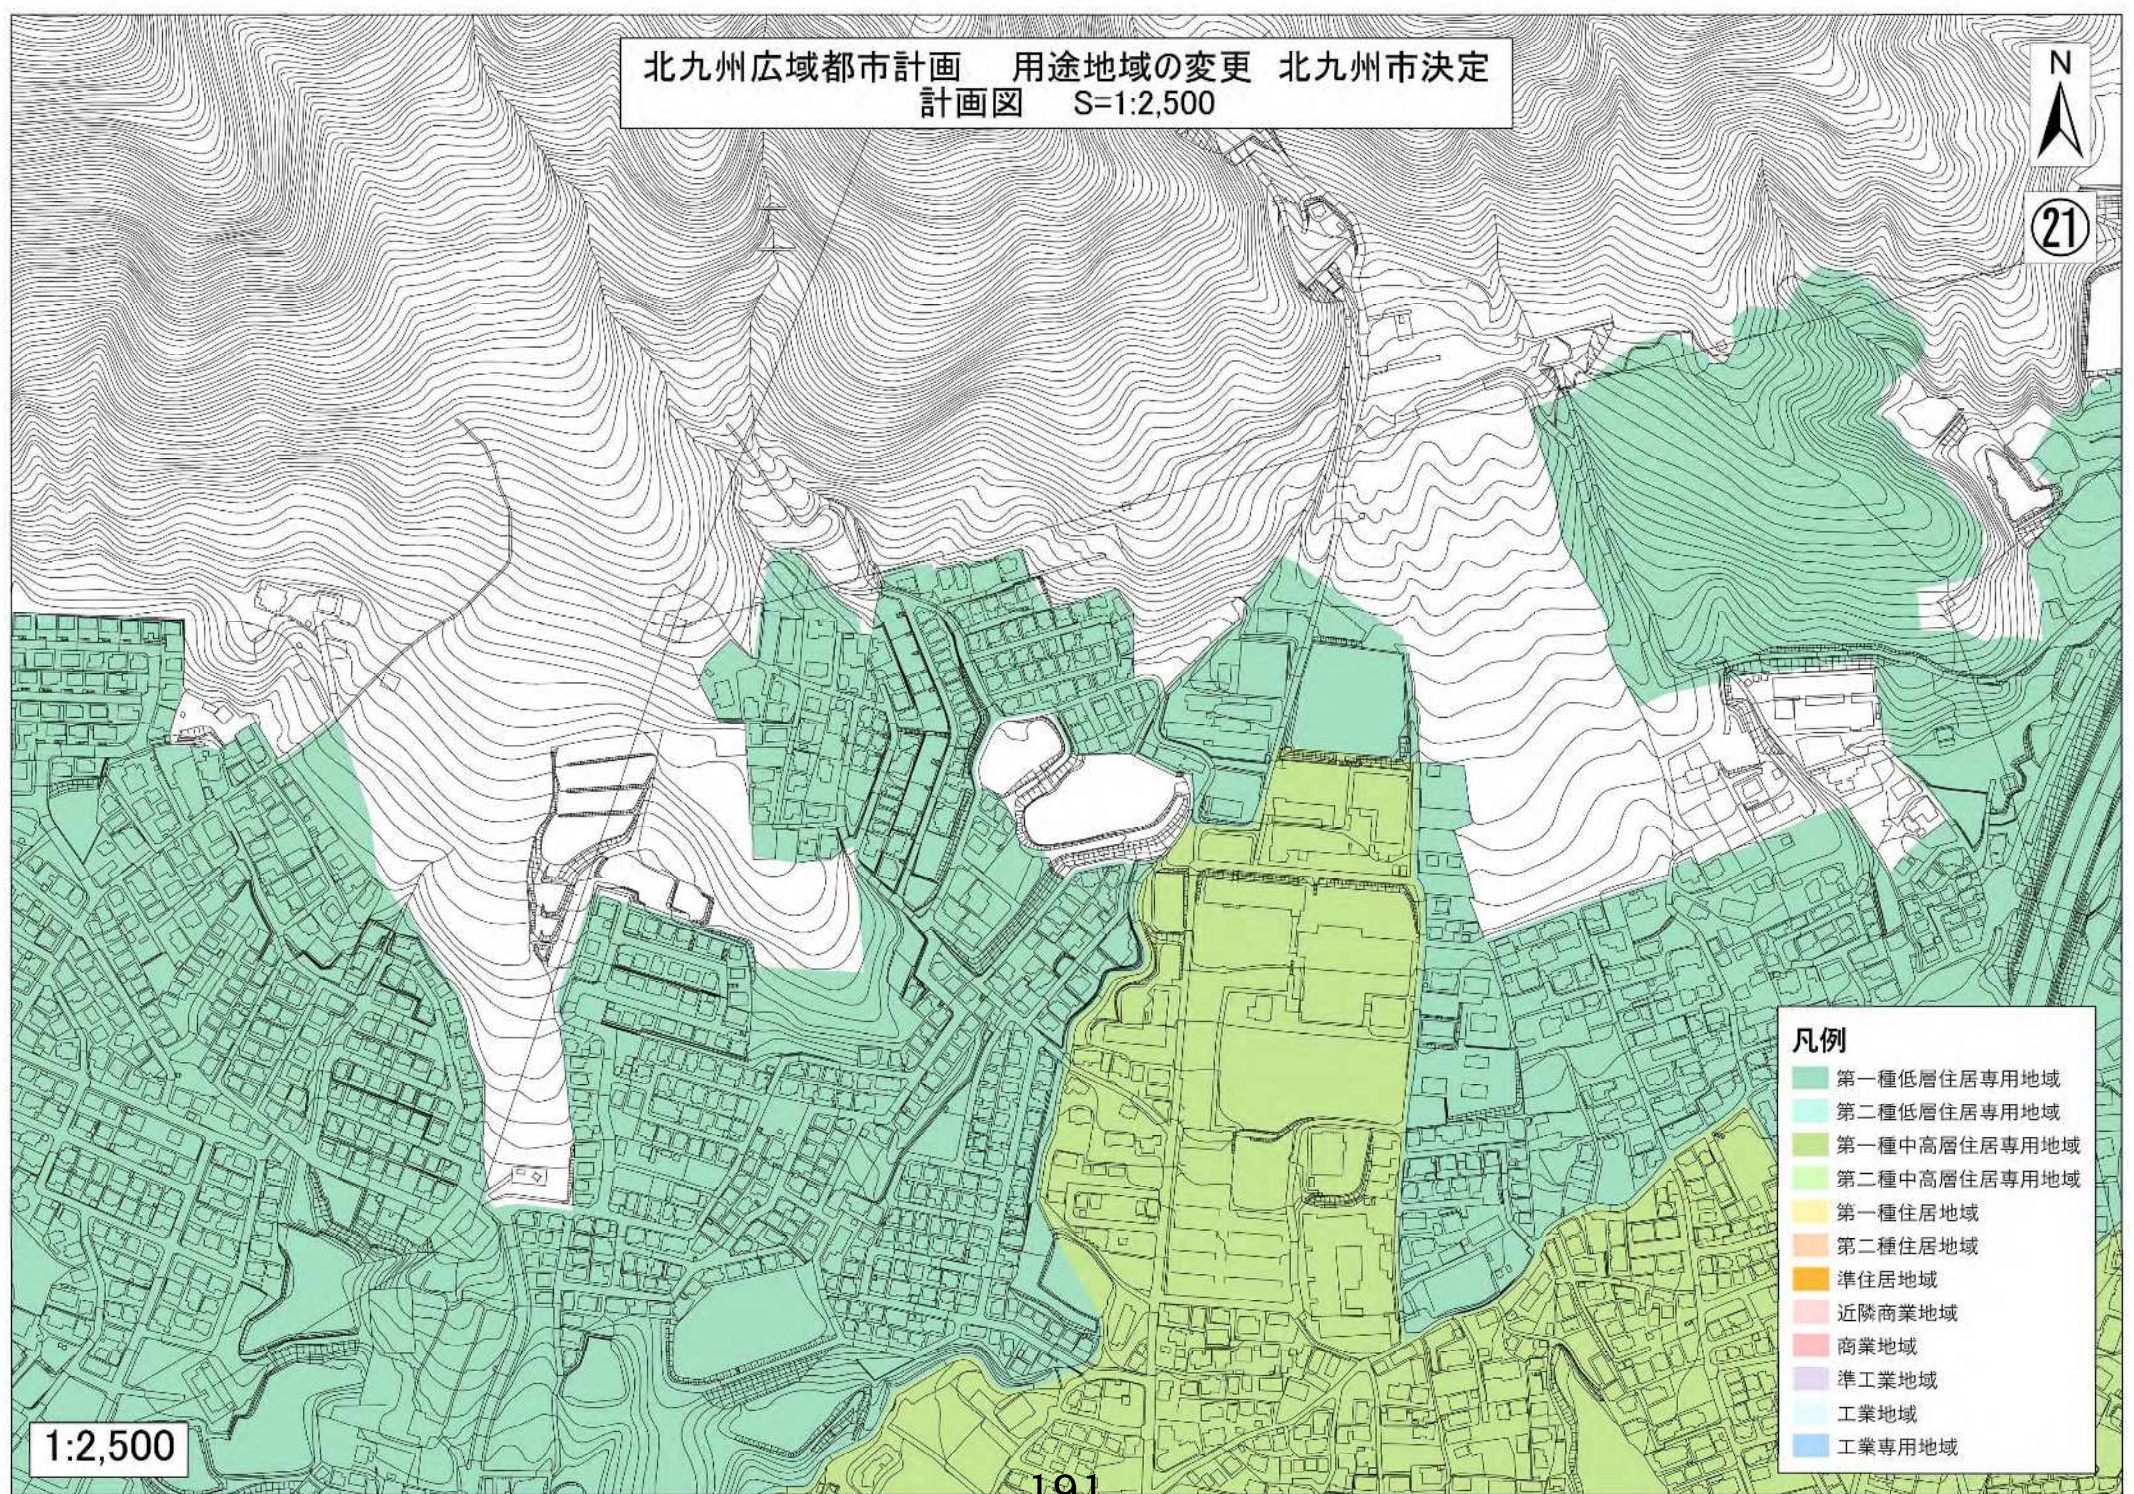

北九州広域都市計画 用途地域の変更 北九州市決定
計画図 S=1:2,500

21

- 凡例**
- 第一種低層住居専用地域
 - 第二種低層住居専用地域
 - 第一種中高層住居専用地域
 - 第二種中高層住居専用地域
 - 第一種住居地域
 - 第二種住居地域
 - 準住居地域
 - 近隣商業地域
 - 商業地域
 - 準工業地域
 - 工業地域
 - 工業専用地域

1:2,500

北九州広域都市計画 用途地域の変更 北九州市決定
計画図 S=1:2,500

22

- 凡例
- 第一種低層住居専用地域
 - 第二種低層住居専用地域
 - 第一種中高層住居専用地域
 - 第二種中高層住居専用地域
 - 第一種住居地域
 - 第二種住居地域
 - 準住居地域
 - 近隣商業地域
 - 商業地域
 - 準工業地域
 - 工業地域
 - 工業専用地域

1:2,500