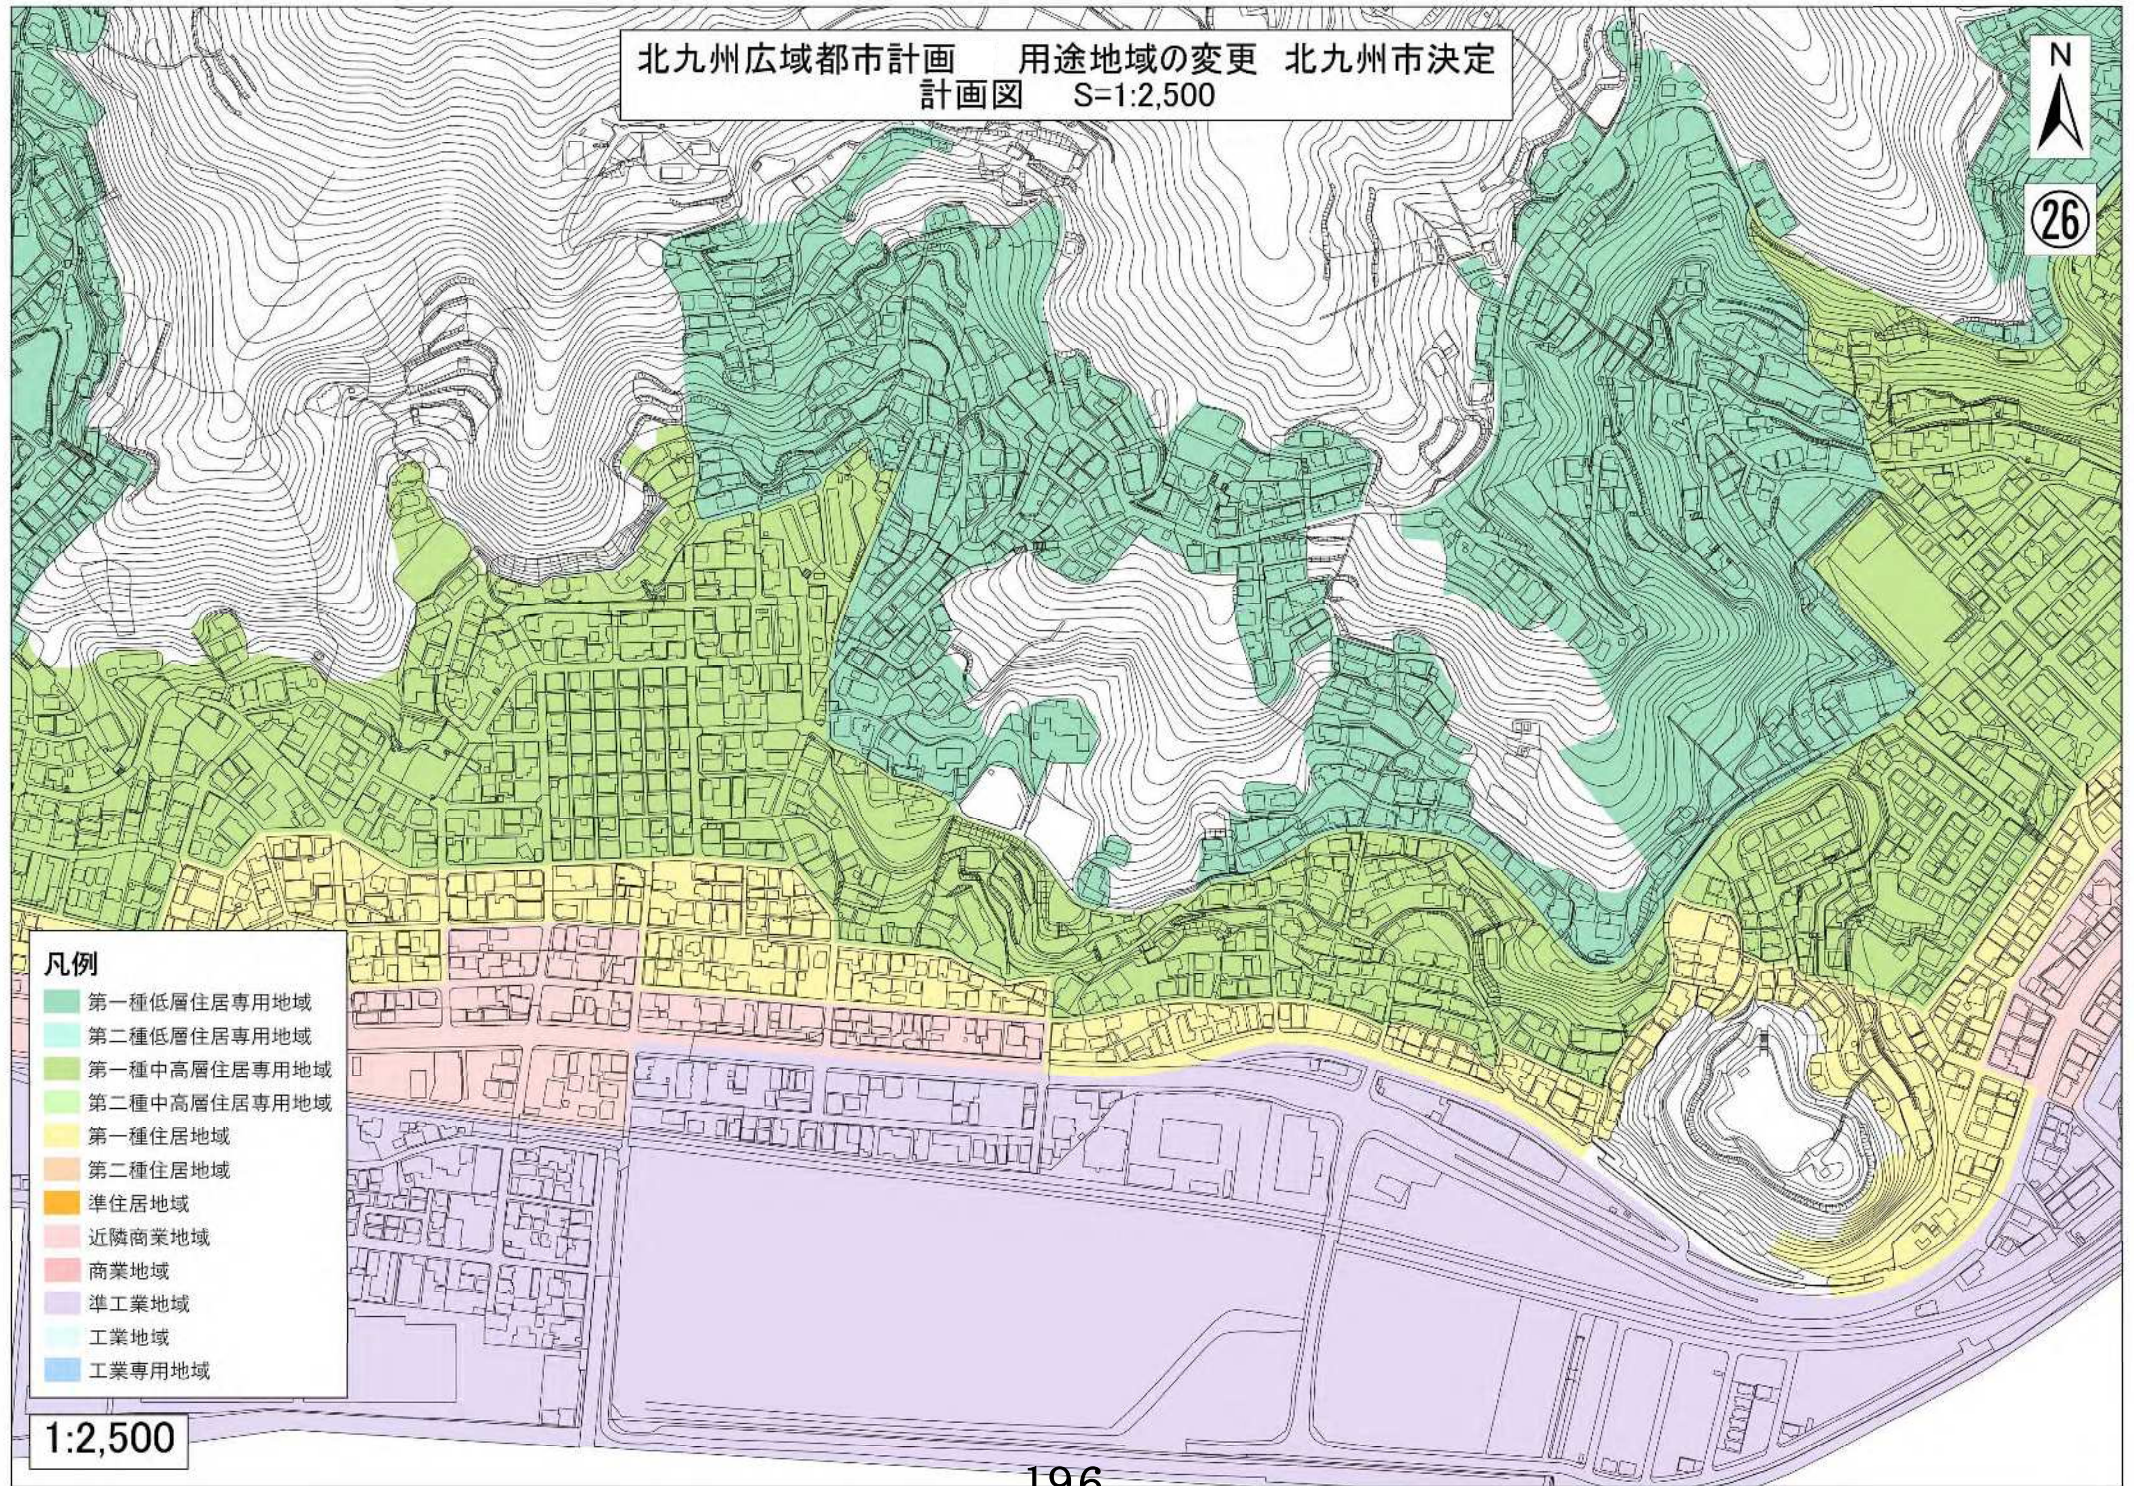

北九州広域都市計画 用途地域の変更 北九州市決定
計画図 S=1:2,500

25

- 凡例**
- 第一種低層住居専用地域
 - 第二種低層住居専用地域
 - 第一種中高層住居専用地域
 - 第二種中高層住居専用地域
 - 第一種住居地域
 - 第二種住居地域
 - 準住居地域
 - 近隣商業地域
 - 商業地域
 - 準工業地域
 - 工業地域
 - 工業専用地域

1:2,500

北九州広域都市計画 用途地域の変更 北九州市決定
計画図 S=1:2,500

26

- 凡例
- 第一種低層住居専用地域
 - 第二種低層住居専用地域
 - 第一種中高層住居専用地域
 - 第二種中高層住居専用地域
 - 第一種住居地域
 - 第二種住居地域
 - 準住居地域
 - 近隣商業地域
 - 商業地域
 - 準工業地域
 - 工業地域
 - 工業専用地域

1:2,500