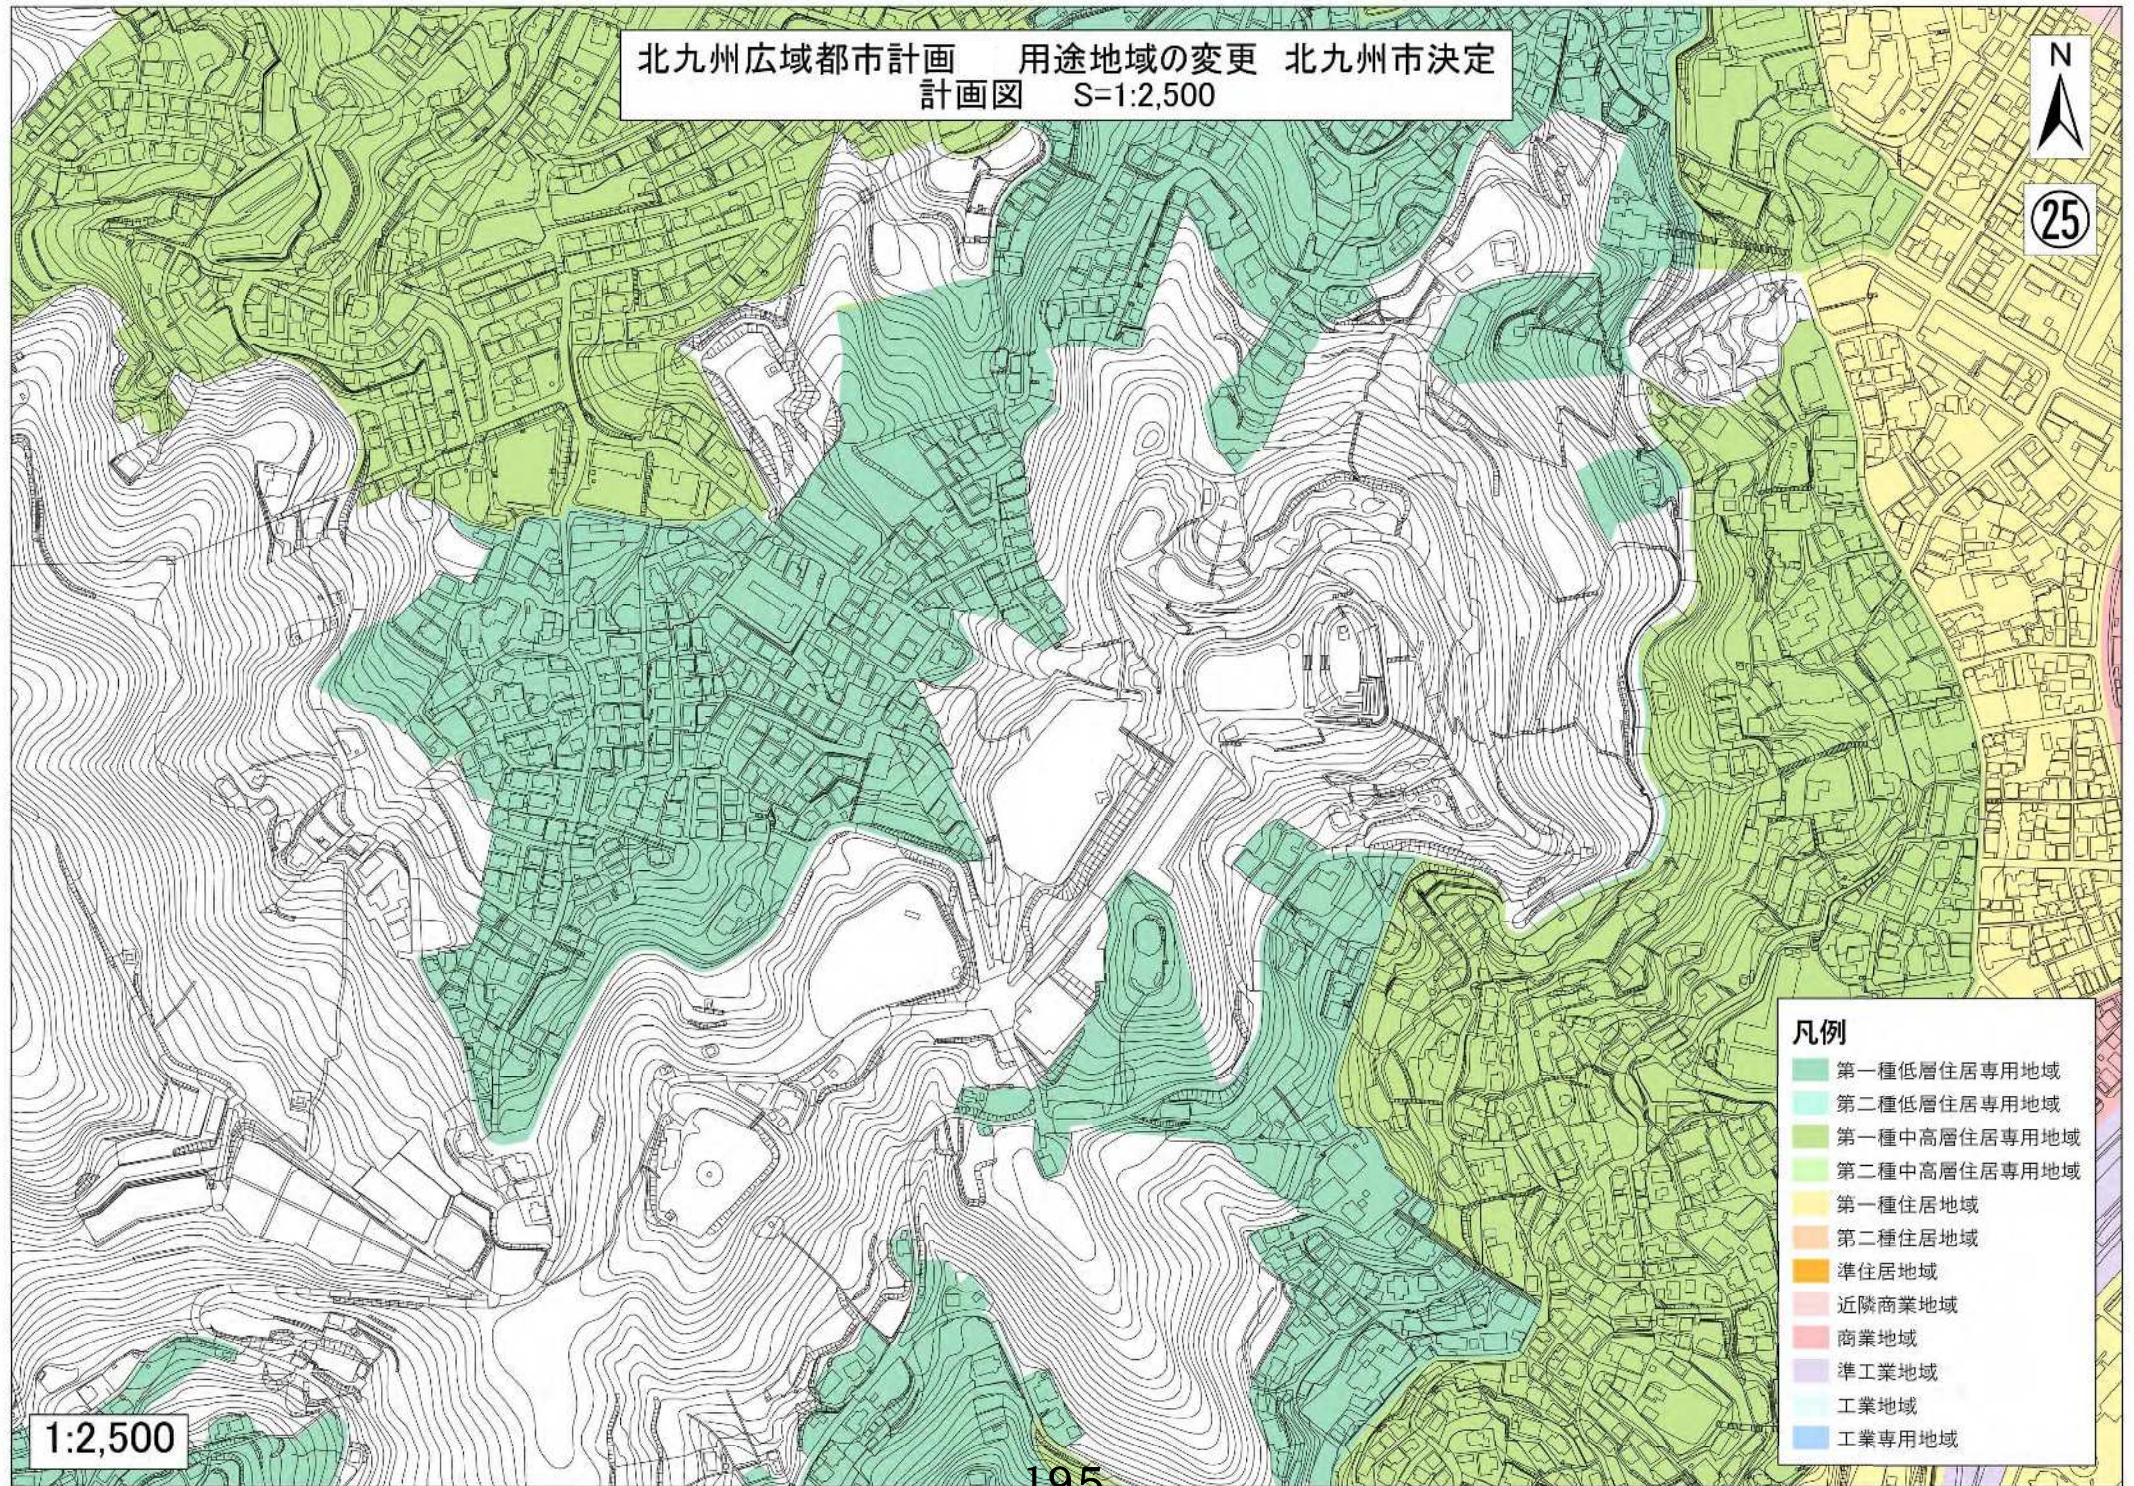

北九州広域都市計画 用途地域の変更 北九州市決定
計画図 S=1:2,500

25

- 凡例**
- 第一種低層住居専用地域
 - 第二種低層住居専用地域
 - 第一種中高層住居専用地域
 - 第二種中高層住居専用地域
 - 第一種住居地域
 - 第二種住居地域
 - 準住居地域
 - 近隣商業地域
 - 商業地域
 - 準工業地域
 - 工業地域
 - 工業専用地域

1:2,500

北九州広域都市計画 用途地域の変更 北九州市決定
計画図 S=1:2,500

26

- 凡例
- 第一種低層住居専用地域
 - 第二種低層住居専用地域
 - 第一種中高層住居専用地域
 - 第二種中高層住居専用地域
 - 第一種住居地域
 - 第二種住居地域
 - 準住居地域
 - 近隣商業地域
 - 商業地域
 - 準工業地域
 - 工業地域
 - 工業専用地域

1:2,500