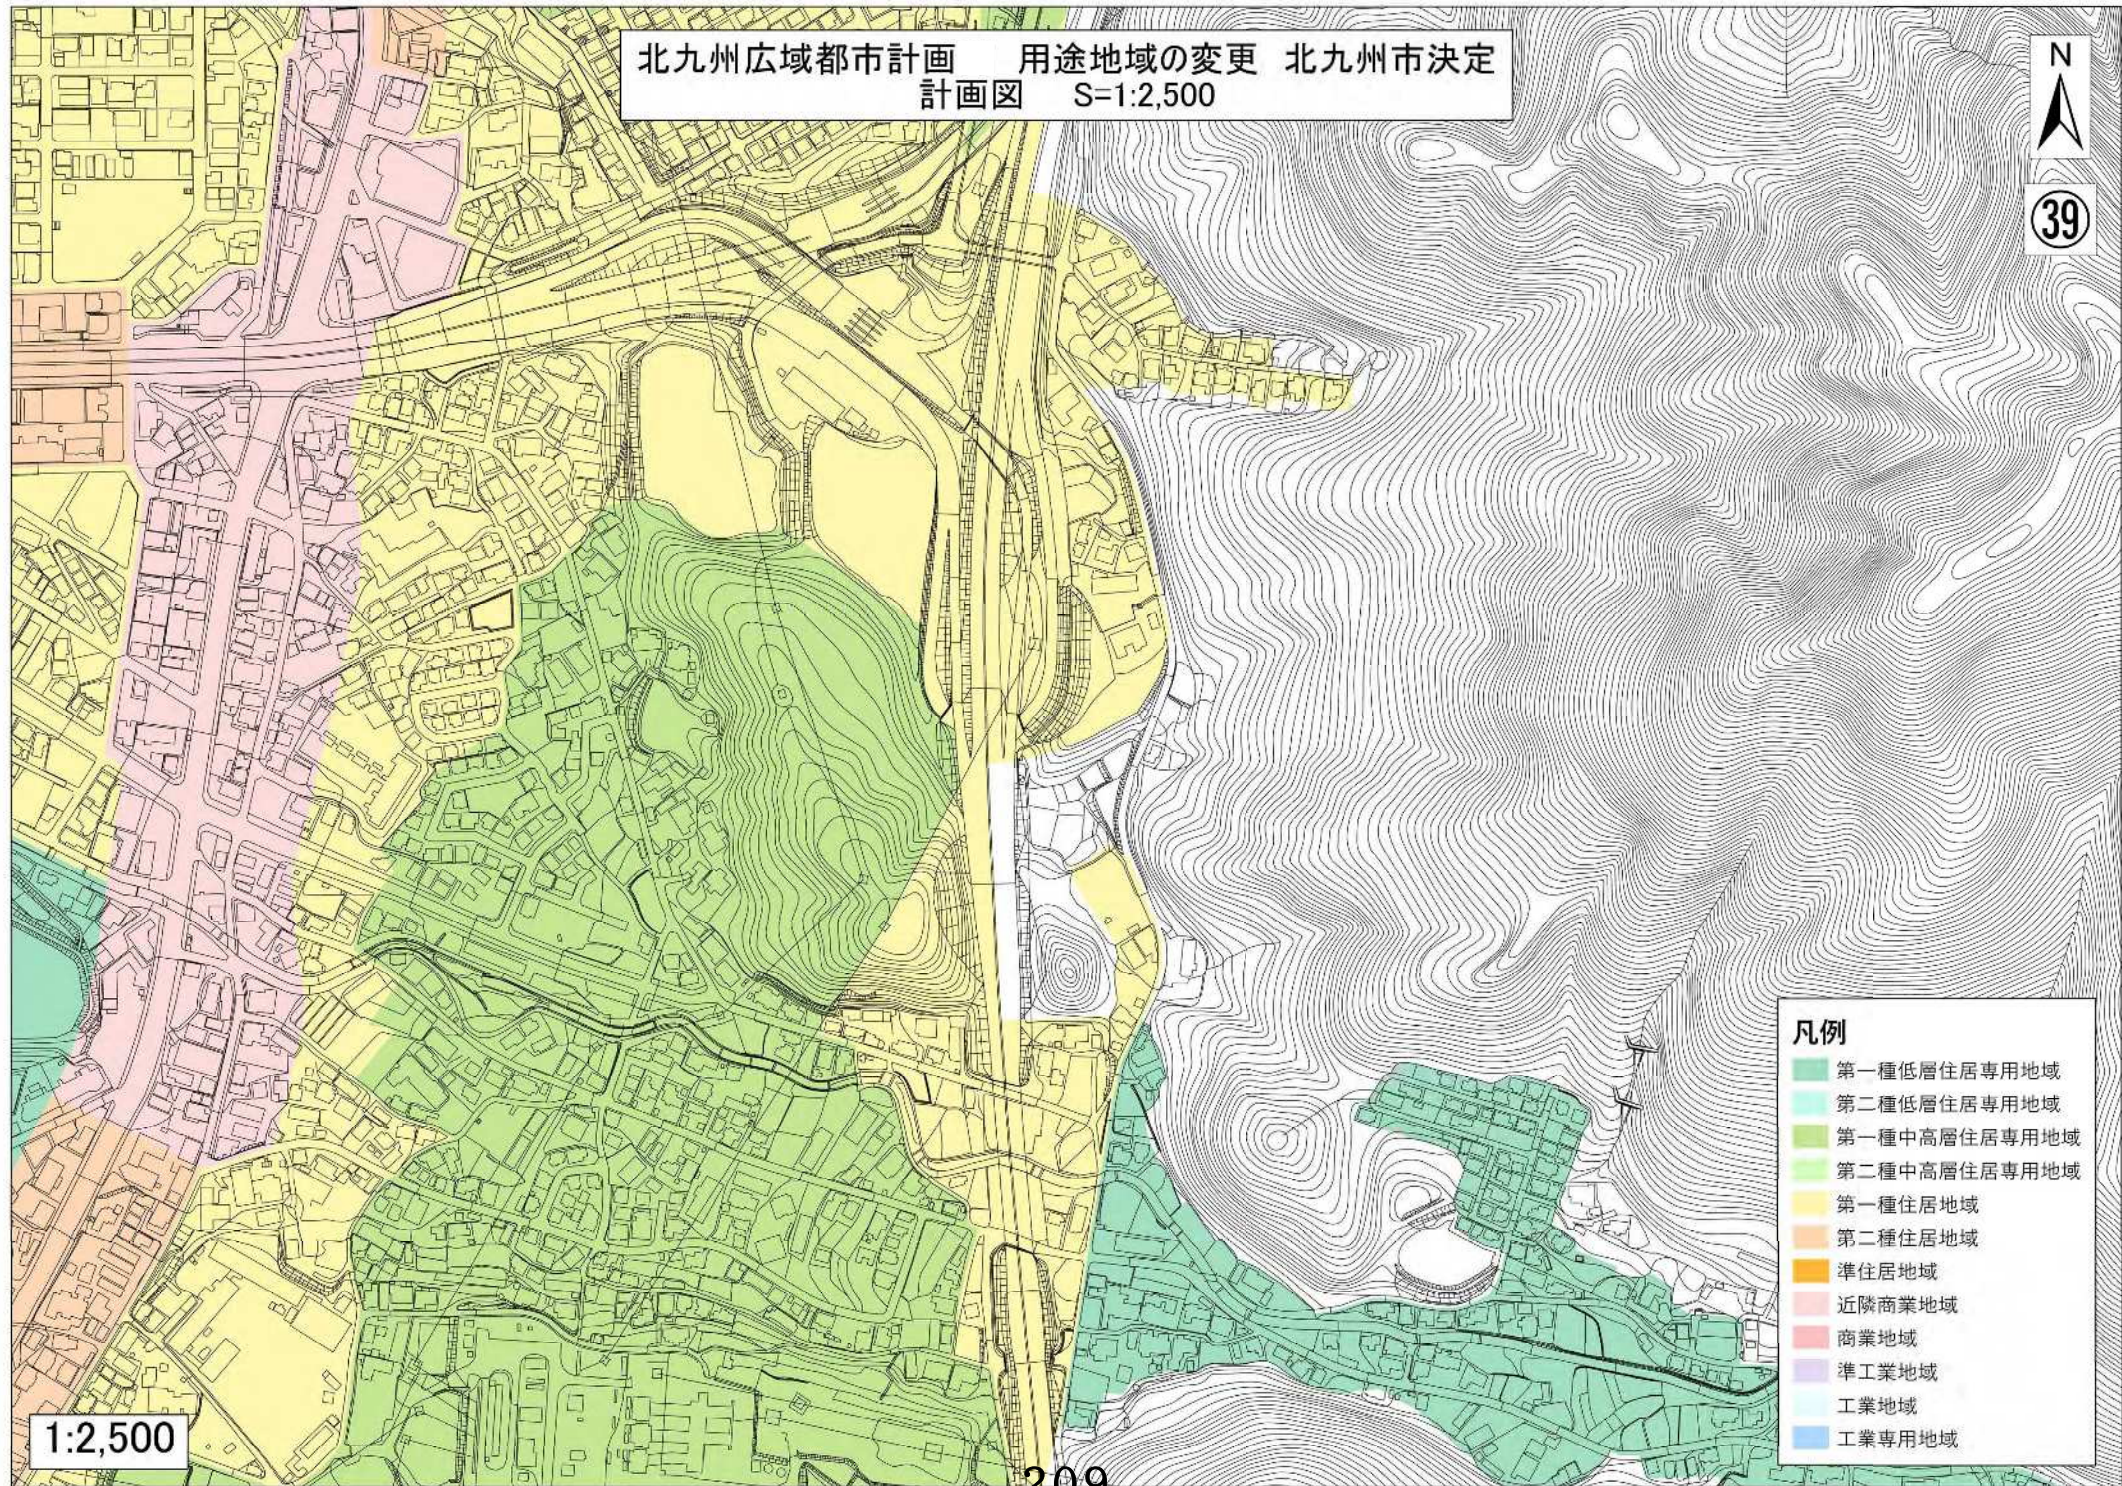

北九州広域都市計画 用途地域の変更 北九州市決定
計画図 S=1:2,500

39

- 凡例
- 第一種低層住居専用地域
 - 第二種低層住居専用地域
 - 第一種中高層住居専用地域
 - 第二種中高層住居専用地域
 - 第一種住居地域
 - 第二種住居地域
 - 準住居地域
 - 近隣商業地域
 - 商業地域
 - 準工業地域
 - 工業地域
 - 工業専用地域

1:2,500

北九州広域都市計画 用途地域の変更 北九州市決定
計画図 S=1:2,500

40

- 凡例
- 第一種低層住居専用地域
 - 第二種低層住居専用地域
 - 第一種中高層住居専用地域
 - 第二種中高層住居専用地域
 - 第一種住居地域
 - 第二種住居地域
 - 準住居地域
 - 近隣商業地域
 - 商業地域
 - 準工業地域
 - 工業地域
 - 工業専用地域

1:2,500