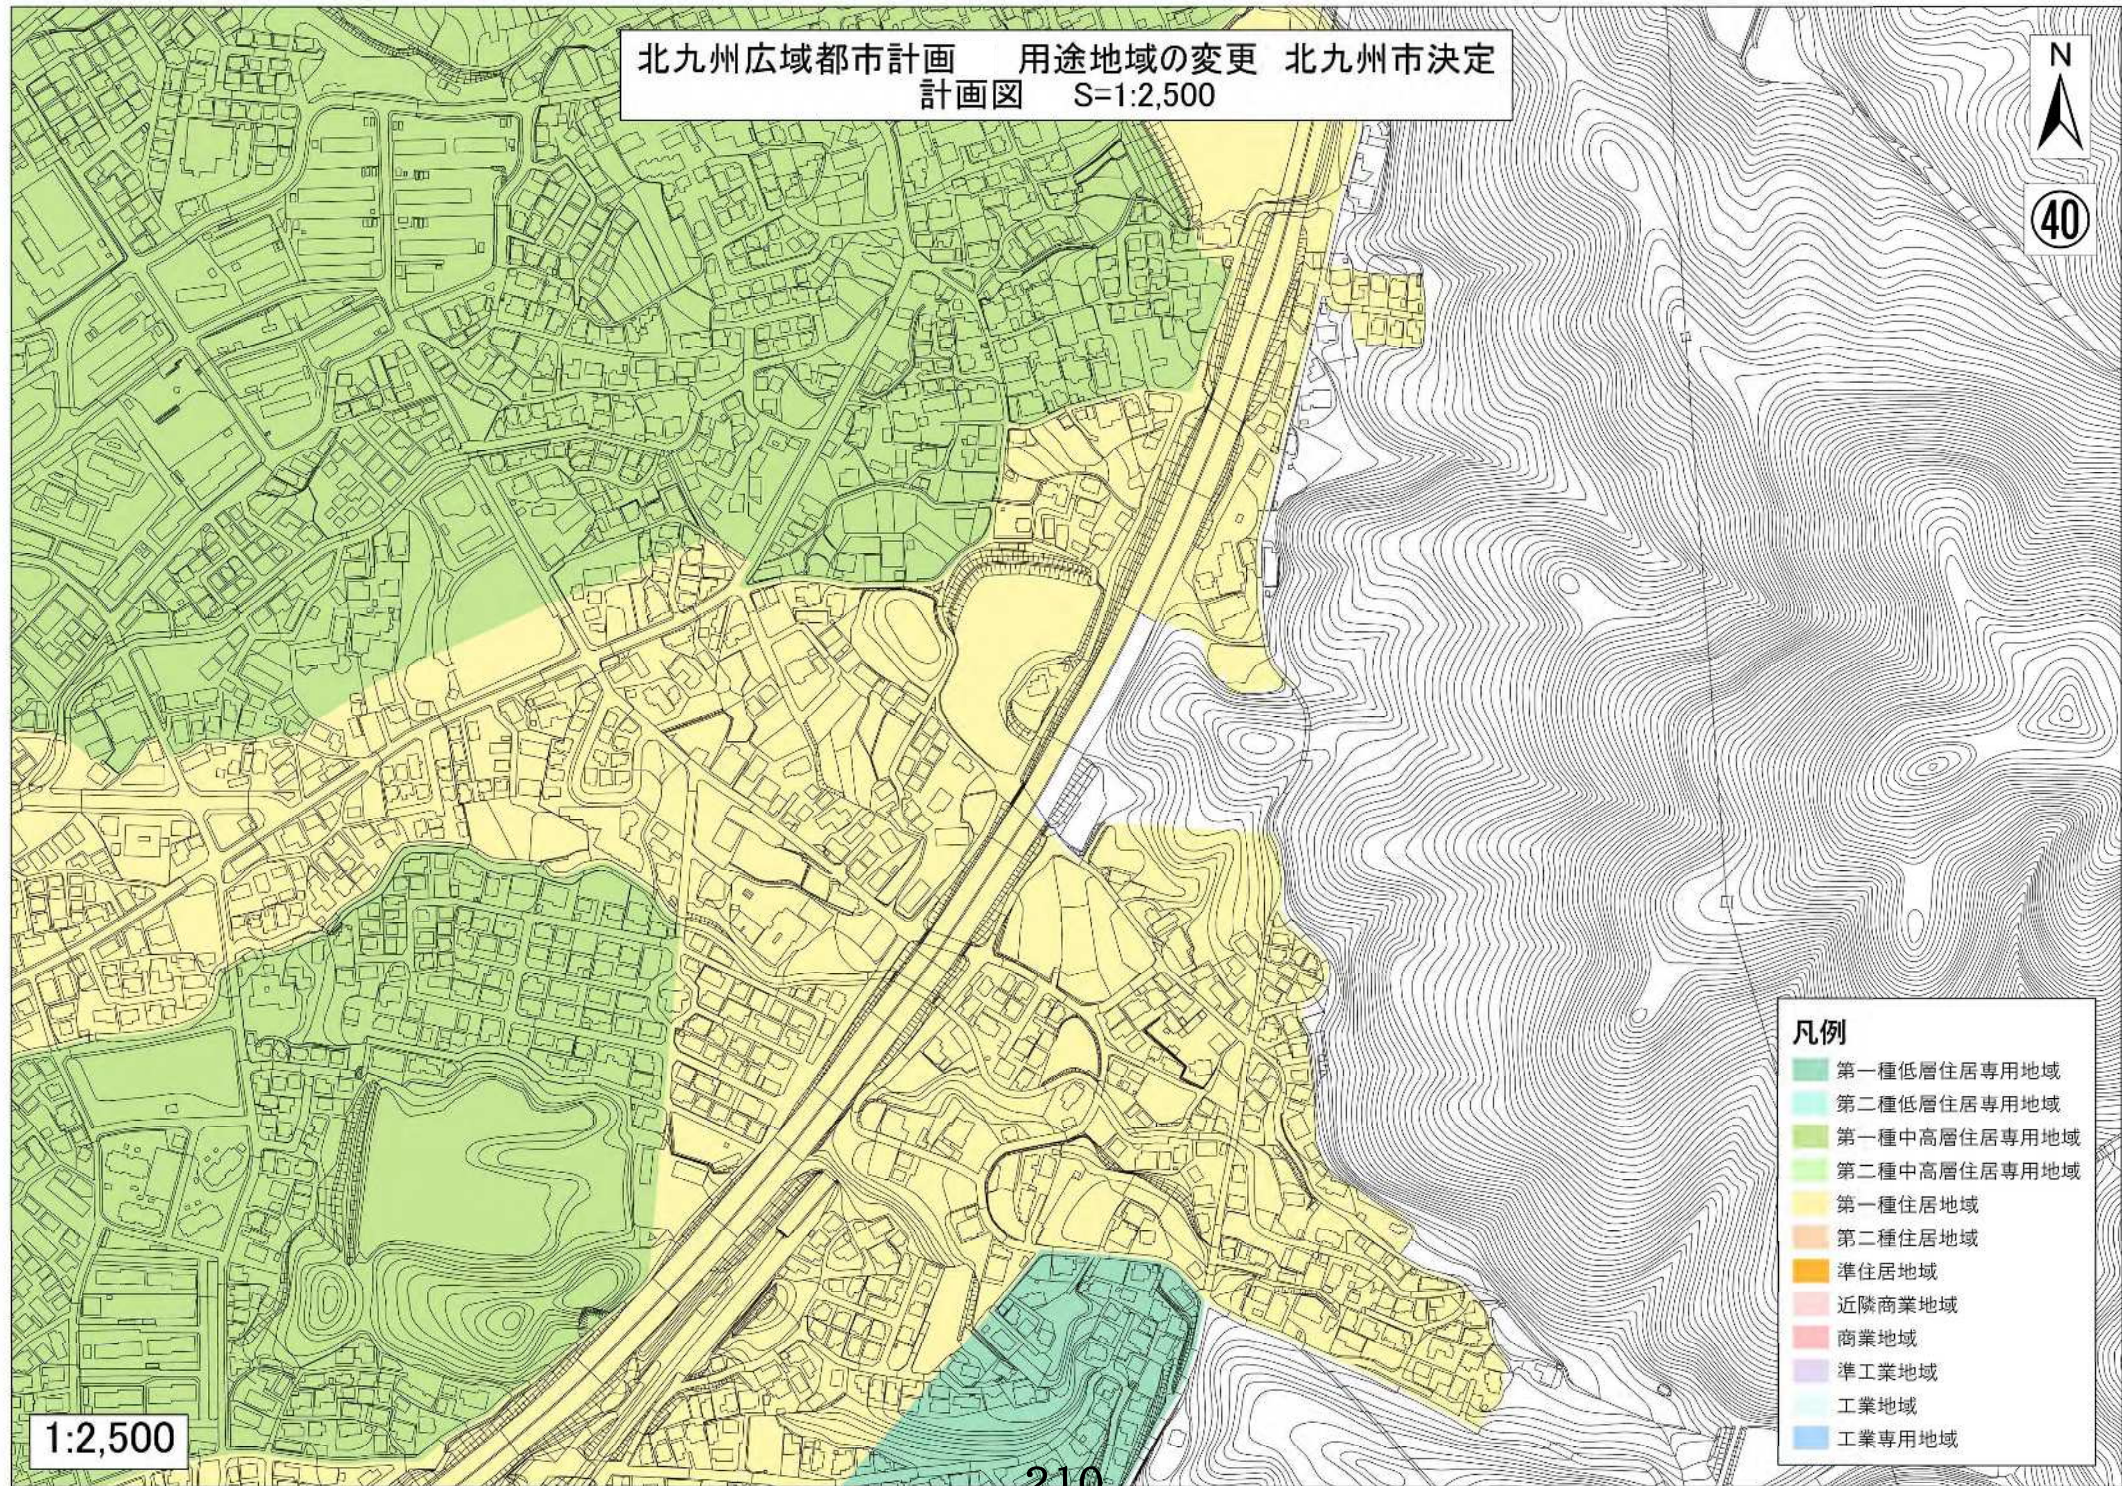

北九州広域都市計画 用途地域の変更 北九州市決定
計画図 S=1:2,500

39

- 凡例
- 第一種低層住居専用地域
 - 第二種低層住居専用地域
 - 第一種中高層住居専用地域
 - 第二種中高層住居専用地域
 - 第一種住居地域
 - 第二種住居地域
 - 準住居地域
 - 近隣商業地域
 - 商業地域
 - 準工業地域
 - 工業地域
 - 工業専用地域

1:2,500

北九州広域都市計画 用途地域の変更 北九州市決定
計画図 S=1:2,500

40

- 凡例
- 第一種低層住居専用地域
 - 第二種低層住居専用地域
 - 第一種中高層住居専用地域
 - 第二種中高層住居専用地域
 - 第一種住居地域
 - 第二種住居地域
 - 準住居地域
 - 近隣商業地域
 - 商業地域
 - 準工業地域
 - 工業地域
 - 工業専用地域

1:2,500