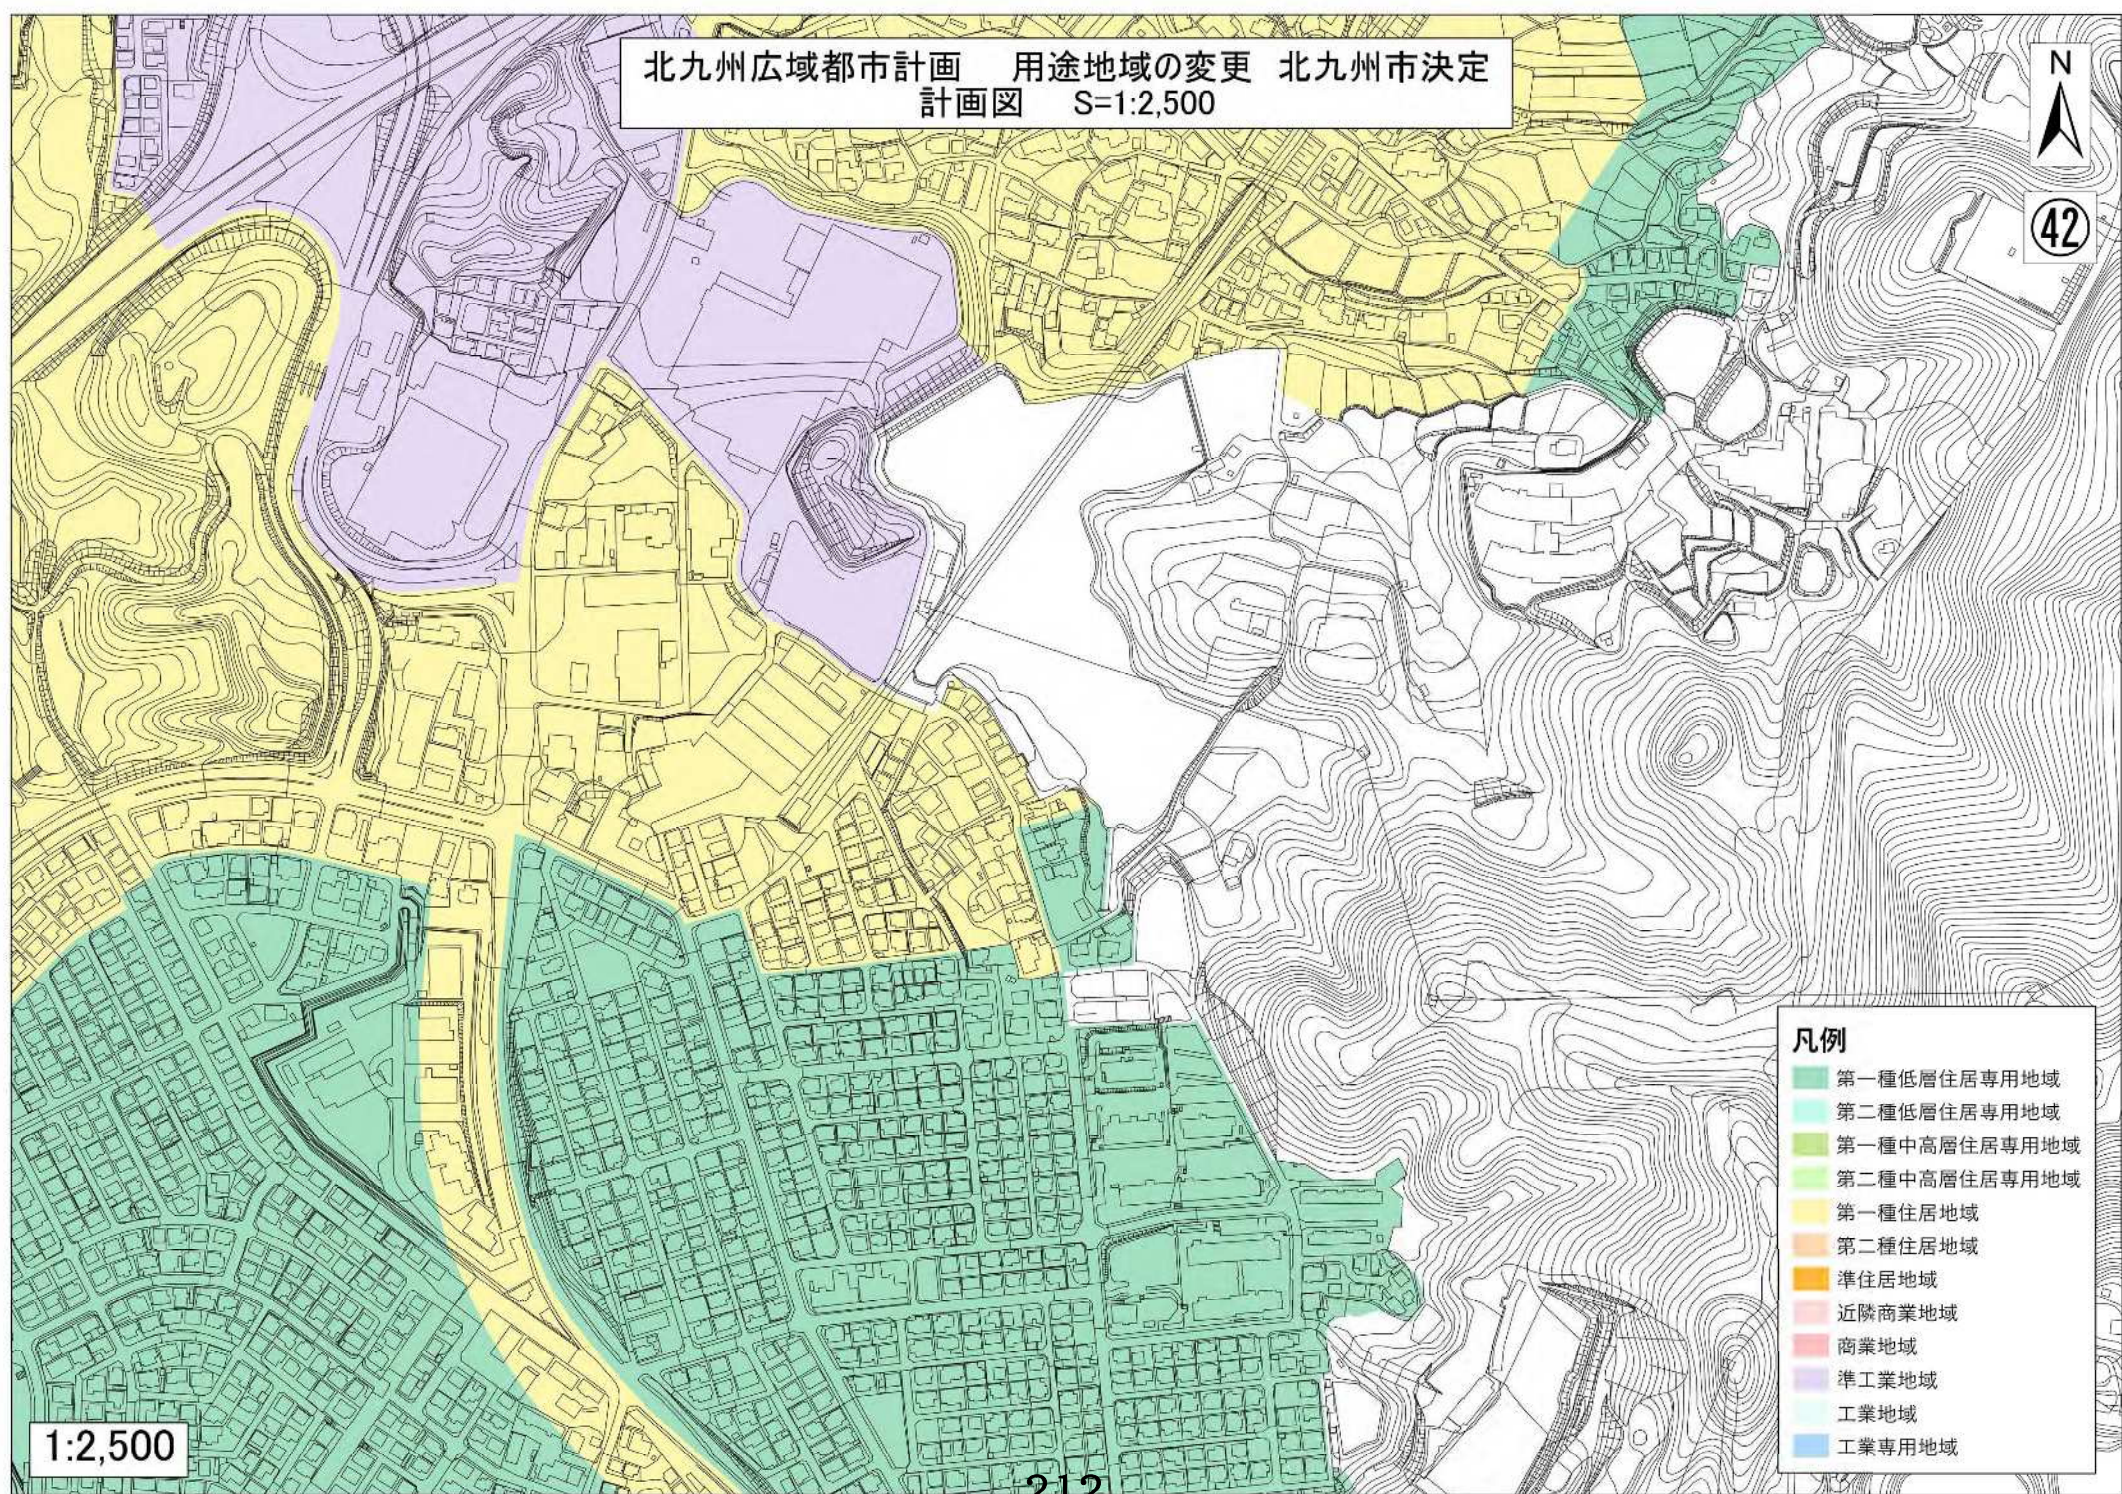

北九州広域都市計画 用途地域の変更 北九州市決定  
計画図 S=1:2,500

- 凡例
- 第一種低層住居専用地域
  - 第二種低層住居専用地域
  - 第一種中高層住居専用地域
  - 第二種中高層住居専用地域
  - 第一種住居地域
  - 第二種住居地域
  - 準住居地域
  - 近隣商業地域
  - 商業地域
  - 準工業地域
  - 工業地域
  - 工業専用地域

1:2,500

北九州広域都市計画 用途地域の変更 北九州市決定  
計画図 S=1:2,500

42

- 凡例
- 第一種低層住居専用地域
  - 第二種低層住居専用地域
  - 第一種中高層住居専用地域
  - 第二種中高層住居専用地域
  - 第一種住居地域
  - 第二種住居地域
  - 準住居地域
  - 近隣商業地域
  - 商業地域
  - 準工業地域
  - 工業地域
  - 工業専用地域

1:2,500