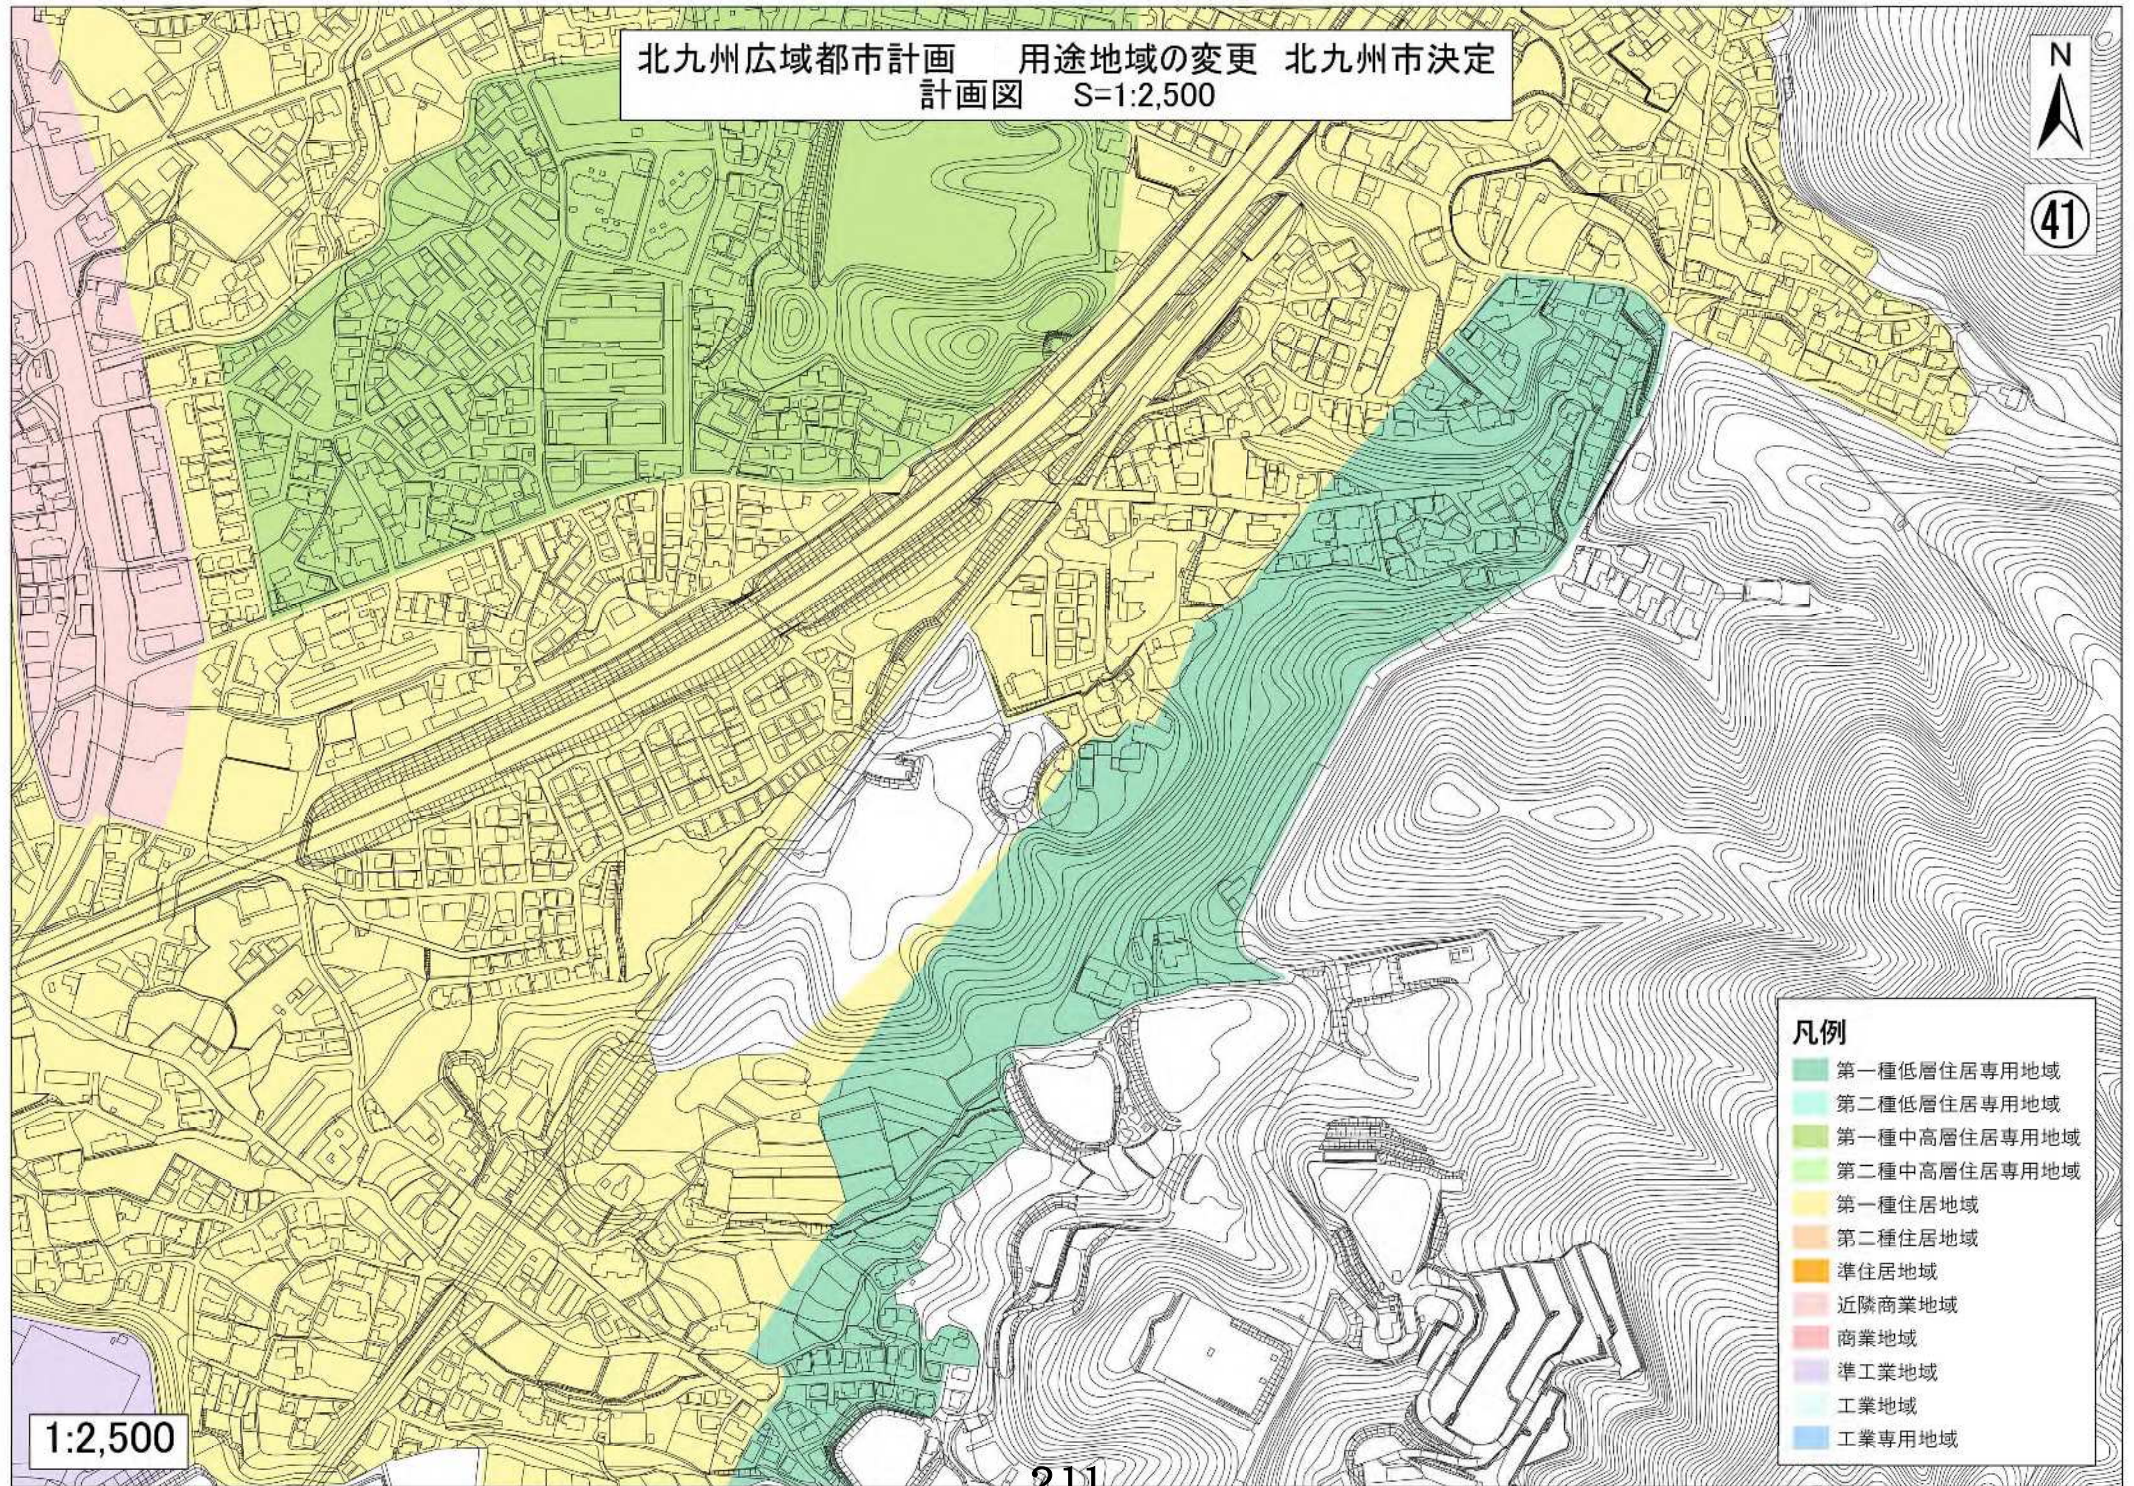

北九州広域都市計画 用途地域の変更 北九州市決定  
計画図 S=1:2,500

- 凡例
- 第一種低層住居専用地域
  - 第二種低層住居専用地域
  - 第一種中高層住居専用地域
  - 第二種中高層住居専用地域
  - 第一種住居地域
  - 第二種住居地域
  - 準住居地域
  - 近隣商業地域
  - 商業地域
  - 準工業地域
  - 工業地域
  - 工業専用地域

1:2,500

北九州広域都市計画 用途地域の変更 北九州市決定  
計画図 S=1:2,500

42

- 凡例
- 第一種低層住居専用地域
  - 第二種低層住居専用地域
  - 第一種中高層住居専用地域
  - 第二種中高層住居専用地域
  - 第一種住居地域
  - 第二種住居地域
  - 準住居地域
  - 近隣商業地域
  - 商業地域
  - 準工業地域
  - 工業地域
  - 工業専用地域

1:2,500