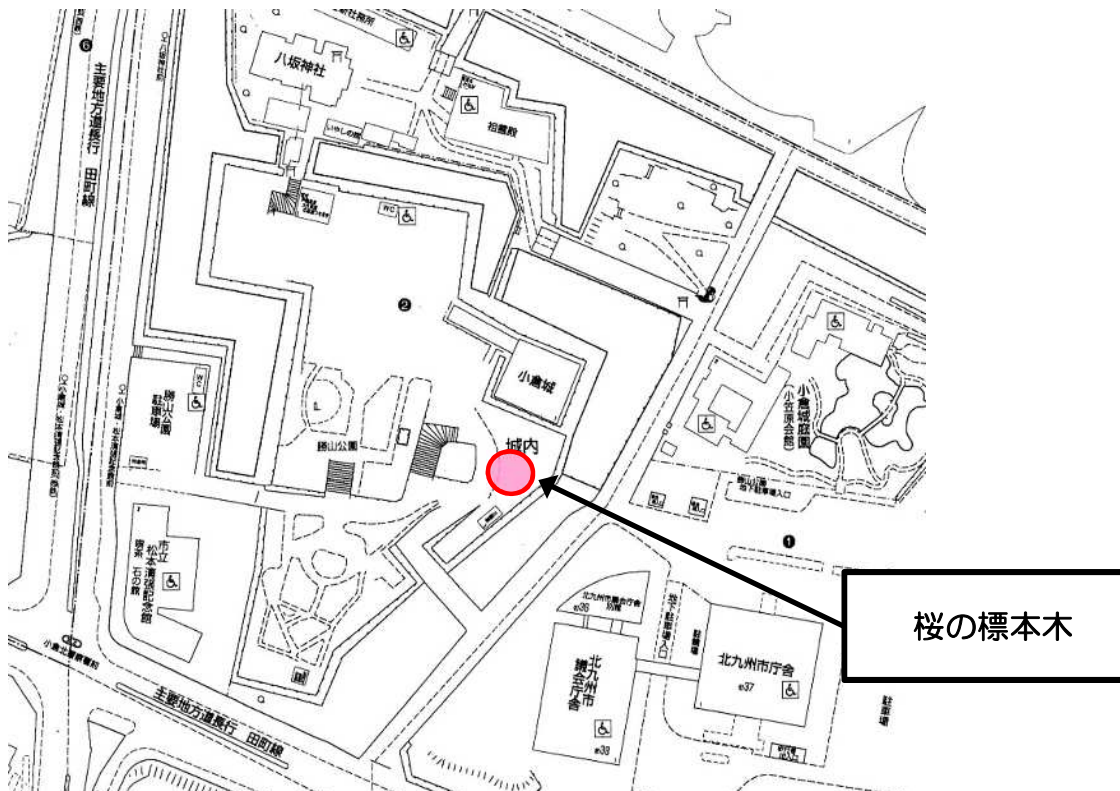

# 北九州市の桜が開花しました

本日、3月25日(月)、北九州市の標本木で桜の開花を観測しました。

今年の開花は、昨年(3月20日)に比べ、5日遅くなりました。

- ・開花とは、標本木の花が5～6輪以上開いた状態を言います。
- ・満開となるのは、開花からおよそ一週間から10日後の見込みですが、気温の推移により早まる場合もあります。

※ 本日12時00分より標本木へプレートの取り付けを行います。

(参考) 桜の標本木の位置