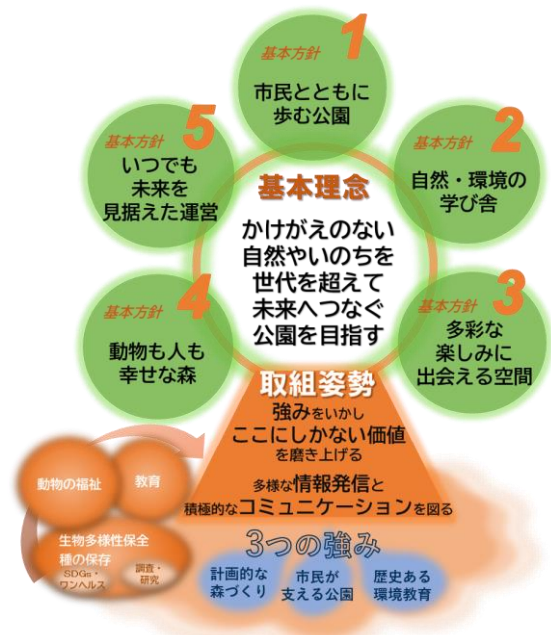

令和6年3月29日
北九州市建設局

報道機関各位

いとづ 到津の森公園 未来ビジョンを策定しました

～いのち、いろどる、いとづの森～

北九州市では、開園から20年以上が経過した「到津の森公園」のこれから進むべき新たな姿を示すため、市民や有識者など多くの方たちからの意見を踏まえ「到津の森公園未来ビジョン」を策定しました。

1 到津の森公園未来ビジョン(本編全45ページ) ※概要版は別添のとおりです。

(1) キャッチフレーズ

キャッチフレーズ投票により決定しました。
「いのち、いろどる、いとづの森」

(2) 体系図

3つの強み、基本理念、基本方針、取組姿勢等を図にまとめました。

2 未来ビジョン策定の取組み

- (1) 令和3・4年度
- ヒアリング調査 (近隣の小学校、県、中央公園指定管理者等)
 - ワークショップ (計2回)
 - WEBによるマーケティング調査
 - 他施設での対面アンケート調査
- (2) 令和5年度
- 到津の森公園未来ビジョン検討会議 (計4回)
 - 市民ワークショップ
 - パネルディスカッション
 - パブリックコメント