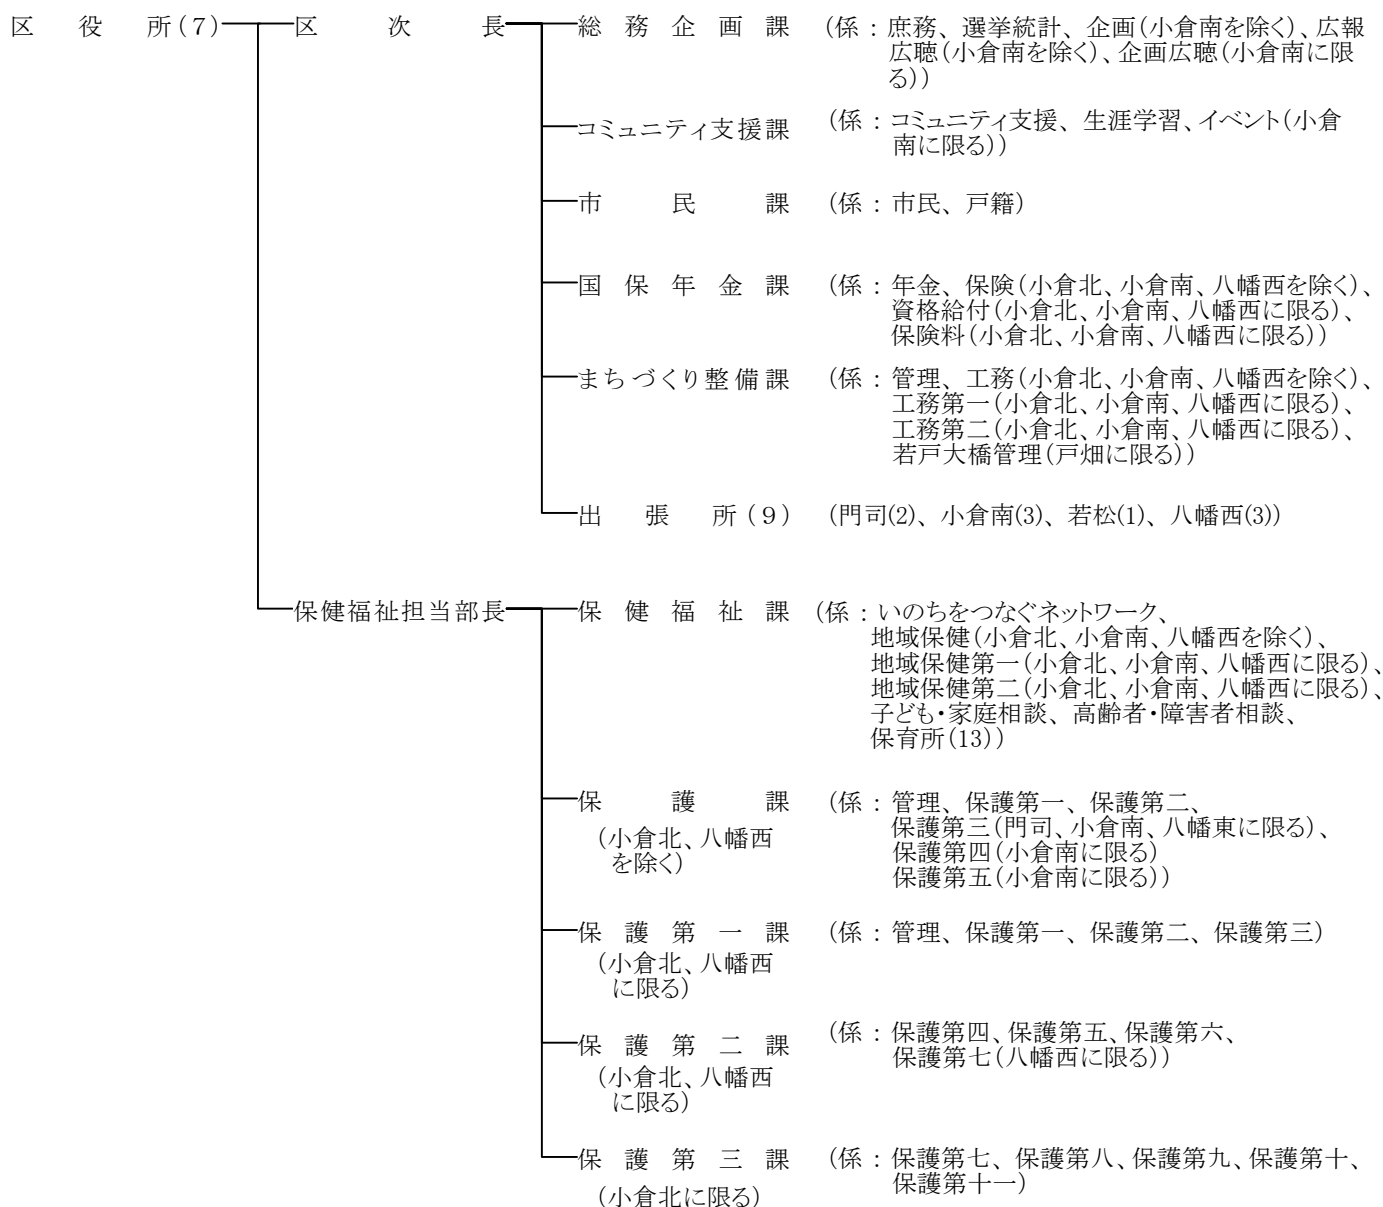

北九州市の機構

人事委員会
選挙管理委員会
監査委員

行政委員会事務局——次

農業委員会

農事
農業委員
會
務
局