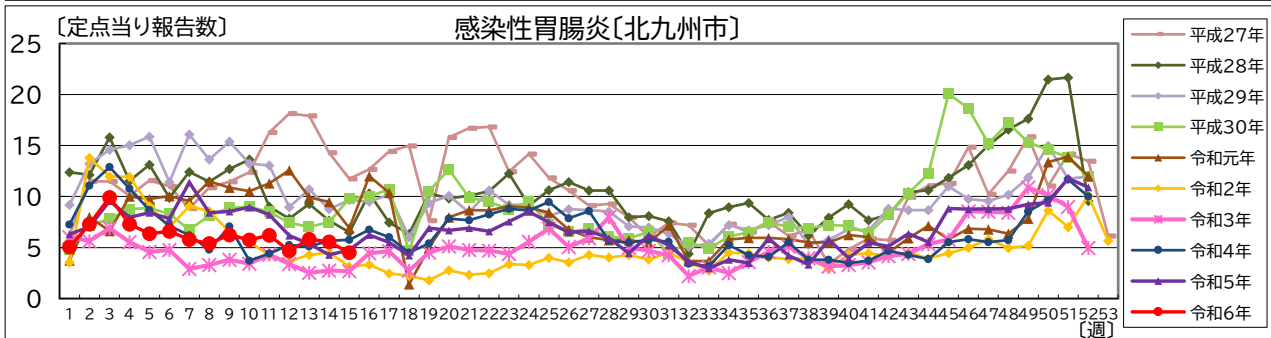

インフルエンザ等定点推移グラフ[平成27年～令和6年]

インフルエンザ等定点推移グラフ[平成27年～令和6年]