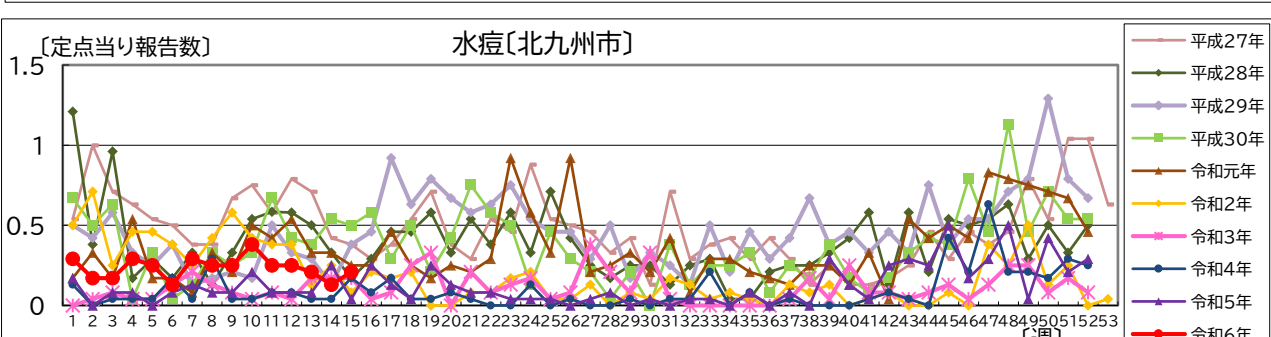

インフルエンザ等定点推移グラフ[平成27年～令和6年]

インフルエンザ等定点推移グラフ[平成27年～令和6年]