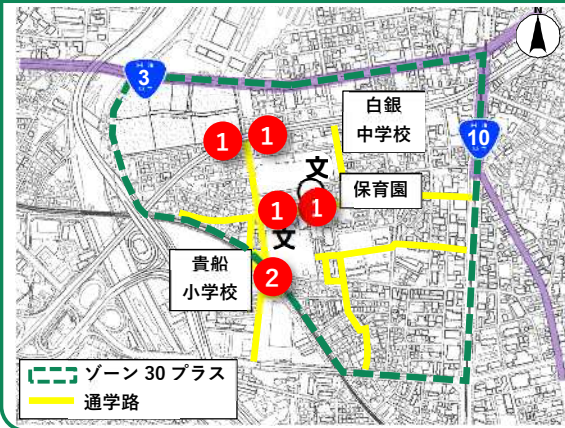

白銀・貴船地区 (小倉北区)

狭さく 1 箇所 ▶

◀ ハンプ 4 箇所