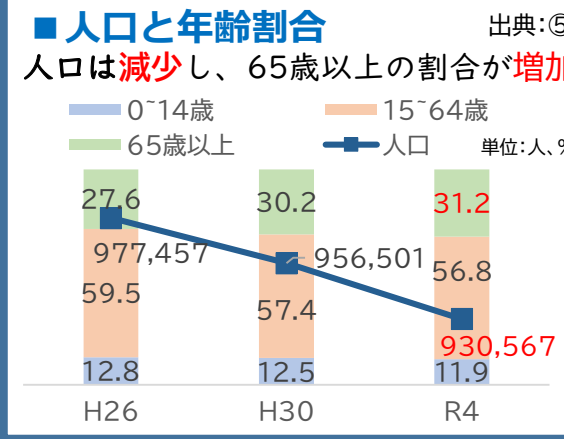

現状と課題の整理

北九州市の子どもを取り巻く現状と課題

★子ども

★若者

【出典番号】
 ①文部科学省「全国学力・学習状況調査」(毎年) ⑤北九州市・福岡市住民基本台帳(各年9月末時点)
 ②子どもプラン点検・評価に関するアンケート(毎年) ⑥厚生労働省「人口動態調査」
 ③子ども・子育て支援に関する市民アンケート(計画策定時)(R5は速報値) ⑦総務省「国勢調査(R2)」
 ④「北九州市男女共同参画社会に関する調査(計画策定時)」