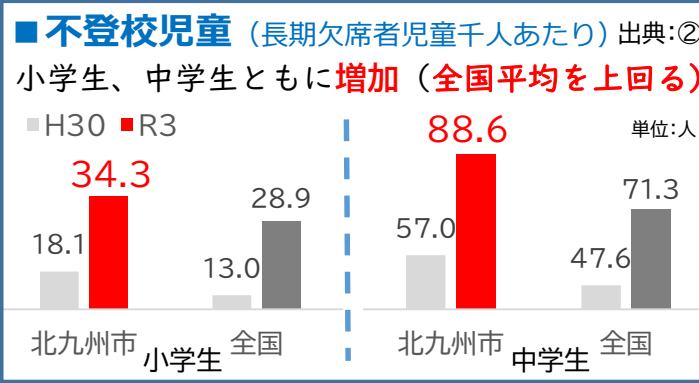

現状と課題の整理

北九州市の子どもを取り巻く現状と課題

★子ども

★若者

【出典番号】
 ①文部科学省「全国学力・学習状況調査」(毎年) ⑤北九州市・福岡市住民基本台帳(各年9月末時点)
 ②子どもプラン点検・評価に関するアンケート(毎年) ⑥厚生労働省「人口動態調査」
 ③子ども・子育て支援に関する市民アンケート(計画策定時)(R5は速報値) ⑦総務省「国勢調査(R2)」
 ④「北九州市男女共同参画社会に関する調査(計画策定時)」