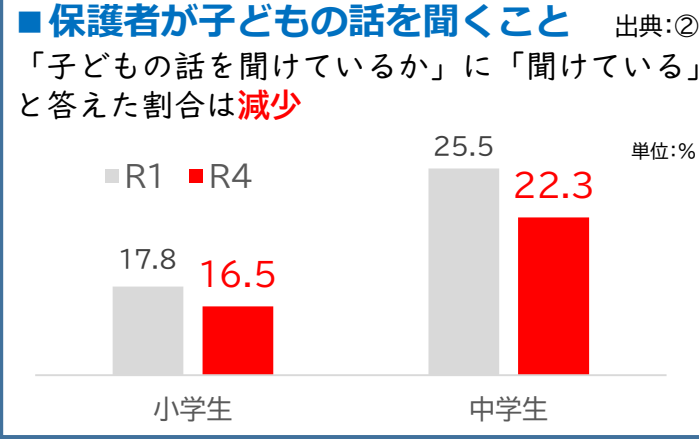

現状と課題の整理

北九州市の子どもを取り巻く現状と課題

★子ども

★若者

【出典番号】
 ①文部科学省「全国学力・学習状況調査」(毎年) ⑤北九州市・福岡市住民基本台帳(各年9月末時点)
 ②子どもプラン点検・評価に関するアンケート(毎年) ⑥厚生労働省「人口動態調査」
 ③子ども・子育て支援に関する市民アンケート(計画策定時)(R5は速報値) ⑦総務省「国勢調査(R2)」
 ④「北九州市男女共同参画社会に関する調査(計画策定時)」