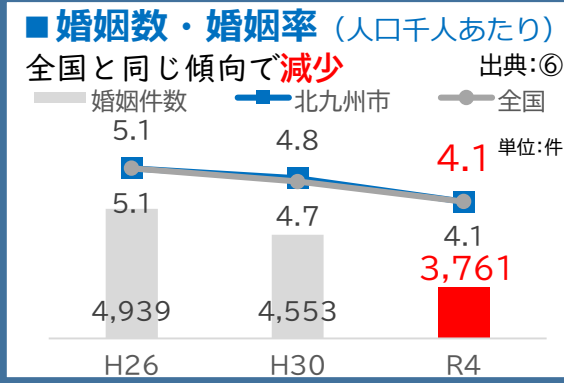

現状と課題の整理

北九州市の子どもを取り巻く現状と課題

★子ども

★若者

【出典番号】
 ①文部科学省「全国学力・学習状況調査」(毎年) ⑤北九州市・福岡市住民基本台帳(各年9月末時点)
 ②子どもプラン点検・評価に関するアンケート(毎年) ⑥厚生労働省「人口動態調査」
 ③子ども・子育て支援に関する市民アンケート(計画策定時)(R5は速報値) ⑦総務省「国勢調査(R2)」
 ④「北九州市男女共同参画社会に関する調査(計画策定時)」