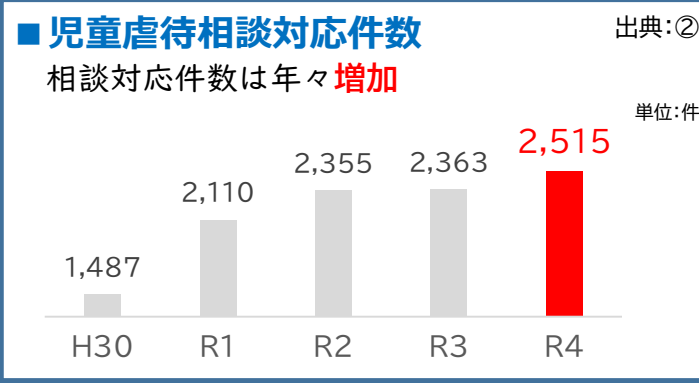

現状と課題の整理

北九州市の子どもを取り巻く現状と課題

★子ども

★若者

【出典番号】
 ①文部科学省「全国学力・学習状況調査」(毎年) ⑤北九州市・福岡市住民基本台帳(各年9月末時点)
 ②子どもプラン点検・評価に関するアンケート(毎年) ⑥厚生労働省「人口動態調査」
 ③子ども・子育て支援に関する市民アンケート(計画策定時)(R5は速報値) ⑦総務省「国勢調査(R2)」
 ④「北九州市男女共同参画社会に関する調査(計画策定時)」