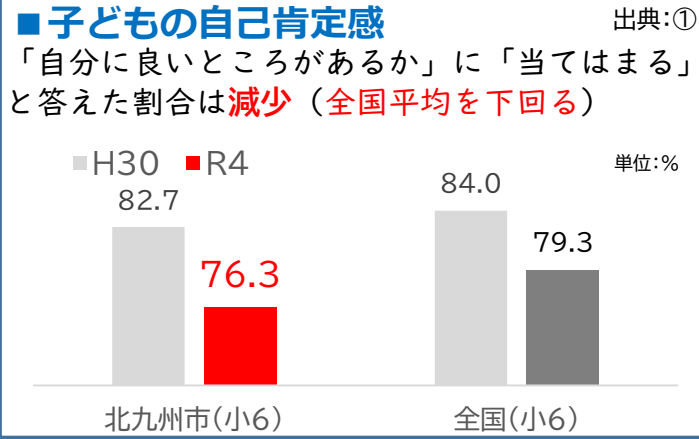

現状と課題の整理

北九州市の子どもを取り巻く現状と課題

★子ども

★若者

【出典番号】
 ①文部科学省「全国学力・学習状況調査」(毎年) ⑤北九州市・福岡市住民基本台帳(各年9月末時点)
 ②子どもプラン点検・評価に関するアンケート(毎年) ⑥厚生労働省「人口動態調査」
 ③子ども・子育て支援に関する市民アンケート(計画策定時)(R5は速報値) ⑦総務省「国勢調査(R2)」
 ④「北九州市男女共同参画社会に関する調査(計画策定時)」