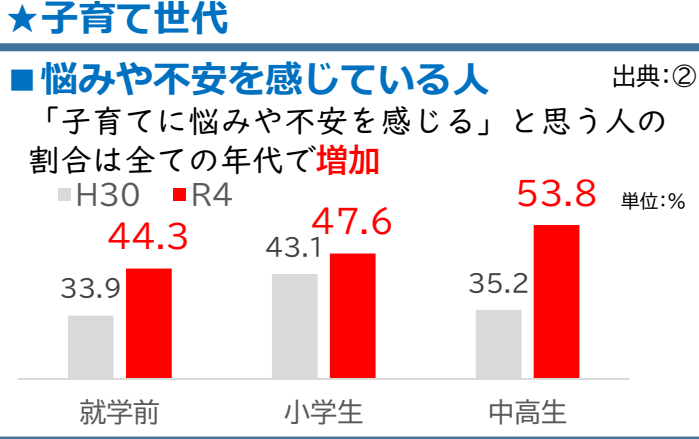

現状と課題の整理

北九州市の子どもを取り巻く現状と課題

★子ども

★若者

【出典番号】
 ①文部科学省「全国学力・学習状況調査」(毎年) ⑤北九州市・福岡市住民基本台帳(各年9月末時点)
 ②子どもプラン点検・評価に関するアンケート(毎年) ⑥厚生労働省「人口動態調査」
 ③子ども・子育て支援に関する市民アンケート(計画策定時)(R5は速報値) ⑦総務省「国勢調査(R2)」
 ④「北九州市男女共同参画社会に関する調査(計画策定時)」