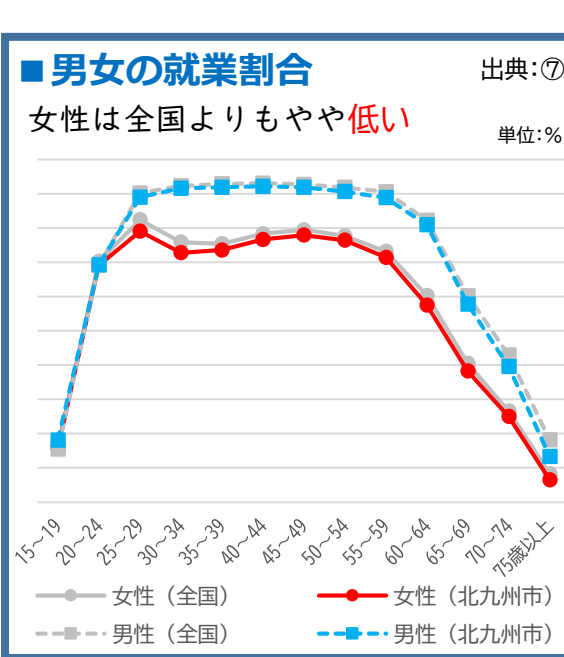

現状と課題の整理

北九州市の子どもを取り巻く現状と課題

★子ども

★若者

【出典番号】
 ①文部科学省「全国学力・学習状況調査」(毎年) ⑤北九州市・福岡市住民基本台帳(各年9月末時点)
 ②子どもプラン点検・評価に関するアンケート(毎年) ⑥厚生労働省「人口動態調査」
 ③子ども・子育て支援に関する市民アンケート(計画策定時)(R5は速報値) ⑦総務省「国勢調査(R2)」
 ④「北九州市男女共同参画社会に関する調査(計画策定時)」