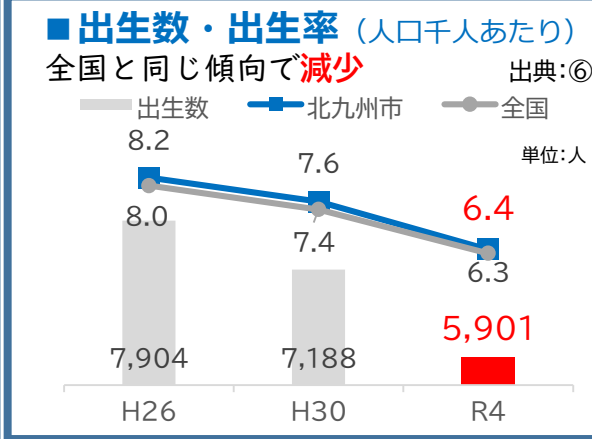

現状と課題の整理

北九州市の子どもを取り巻く現状と課題

★子ども

★若者

【出典番号】
 ①文部科学省「全国学力・学習状況調査」(毎年) ⑤北九州市・福岡市住民基本台帳(各年9月末時点)
 ②子どもプラン点検・評価に関するアンケート(毎年) ⑥厚生労働省「人口動態調査」
 ③子ども・子育て支援に関する市民アンケート(計画策定時)(R5は速報値) ⑦総務省「国勢調査(R2)」
 ④「北九州市男女共同参画社会に関する調査(計画策定時)」