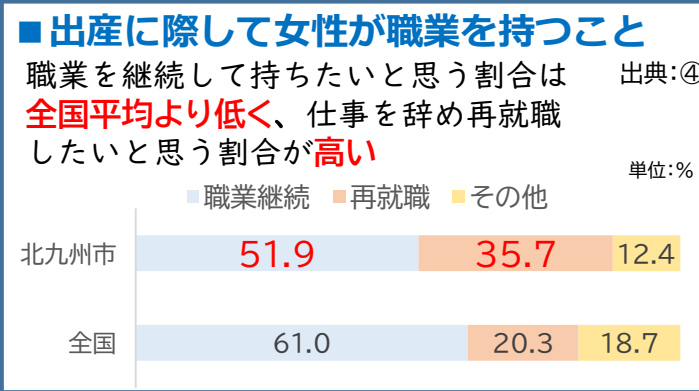

現状と課題の整理

北九州市の子どもを取り巻く現状と課題

★子ども

★若者

【出典番号】
 ①文部科学省「全国学力・学習状況調査」(毎年) ⑤北九州市・福岡市住民基本台帳(各年9月末時点)
 ②子どもプラン点検・評価に関するアンケート(毎年) ⑥厚生労働省「人口動態調査」
 ③子ども・子育て支援に関する市民アンケート(計画策定時)(R5は速報値) ⑦総務省「国勢調査(R2)」
 ④「北九州市男女共同参画社会に関する調査(計画策定時)」