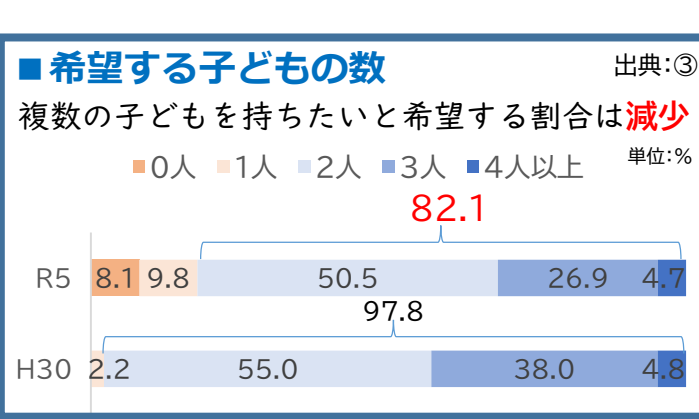

現状と課題の整理

北九州市の子どもを取り巻く現状と課題

★子ども

★若者

【出典番号】
 ①文部科学省「全国学力・学習状況調査」(毎年) ⑤北九州市・福岡市住民基本台帳(各年9月末時点)
 ②子どもプラン点検・評価に関するアンケート(毎年) ⑥厚生労働省「人口動態調査」
 ③子ども・子育て支援に関する市民アンケート(計画策定時)(R5は速報値) ⑦総務省「国勢調査(R2)」
 ④「北九州市男女共同参画社会に関する調査(計画策定時)」