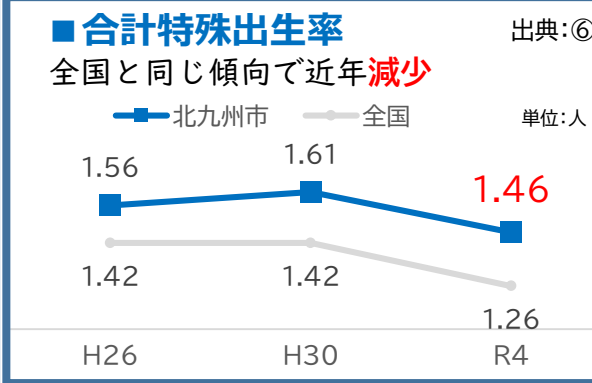

現状と課題の整理

北九州市の子どもを取り巻く現状と課題

★子ども

★若者

【出典番号】
 ①文部科学省「全国学力・学習状況調査」(毎年) ⑤北九州市・福岡市住民基本台帳(各年9月末時点)
 ②子どもプラン点検・評価に関するアンケート(毎年) ⑥厚生労働省「人口動態調査」
 ③子ども・子育て支援に関する市民アンケート(計画策定時)(R5は速報値) ⑦総務省「国勢調査(R2)」
 ④「北九州市男女共同参画社会に関する調査(計画策定時)」