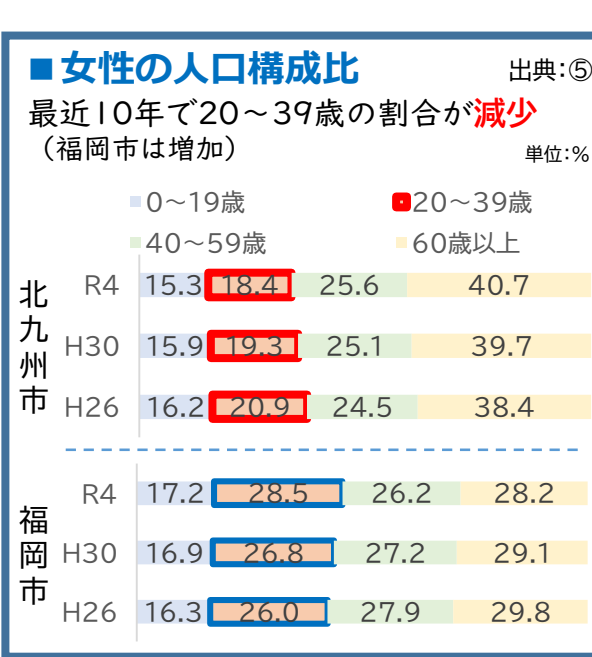

現状と課題の整理

北九州市の子どもを取り巻く現状と課題

★子ども

★若者

【出典番号】
 ①文部科学省「全国学力・学習状況調査」(毎年) ⑤北九州市・福岡市住民基本台帳(各年9月末時点)
 ②子どもプラン点検・評価に関するアンケート(毎年) ⑥厚生労働省「人口動態調査」
 ③子ども・子育て支援に関する市民アンケート(計画策定時)(R5は速報値) ⑦総務省「国勢調査(R2)」
 ④「北九州市男女共同参画社会に関する調査(計画策定時)」