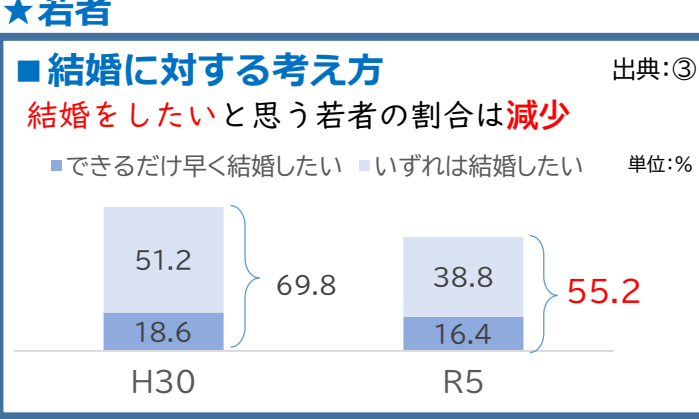

現状と課題の整理

北九州市の子どもを取り巻く現状と課題

★子ども

★若者

【出典番号】
 ①文部科学省「全国学力・学習状況調査」(毎年) ⑤北九州市・福岡市住民基本台帳(各年9月末時点)
 ②子どもプラン点検・評価に関するアンケート(毎年) ⑥厚生労働省「人口動態調査」
 ③子ども・子育て支援に関する市民アンケート(計画策定時)(R5は速報値) ⑦総務省「国勢調査(R2)」
 ④「北九州市男女共同参画社会に関する調査(計画策定時)」