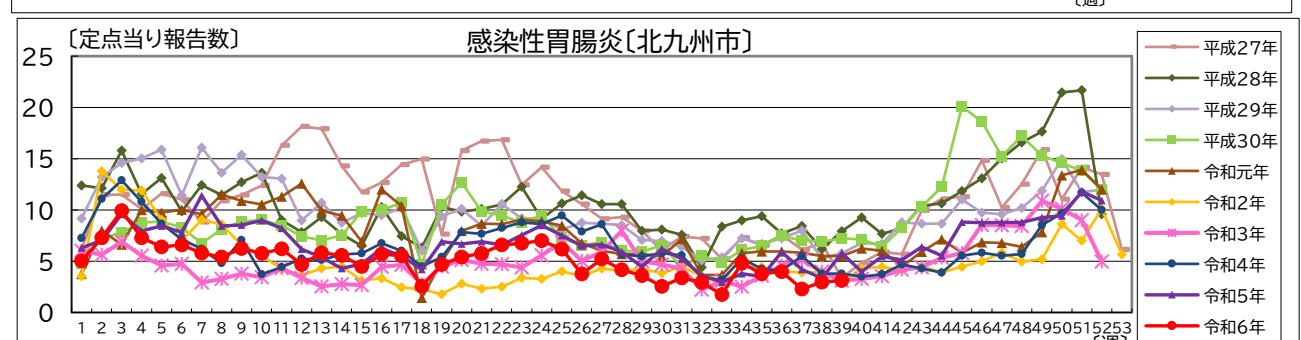

インフルエンザ等定点推移グラフ[平成27年～令和6年]

インフルエンザ等定点推移グラフ[平成27年～令和6年]