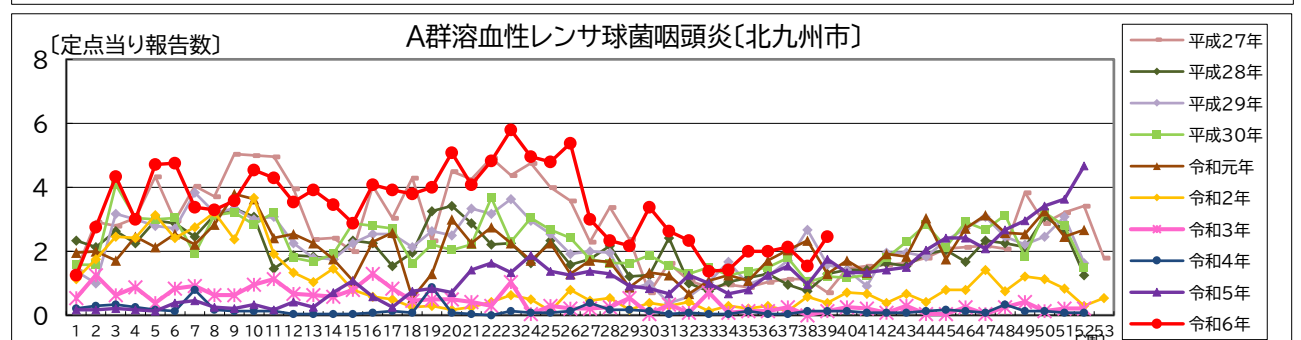

インフルエンザ等定点推移グラフ[平成27年～令和6年]

インフルエンザ等定点推移グラフ[平成27年～令和6年]