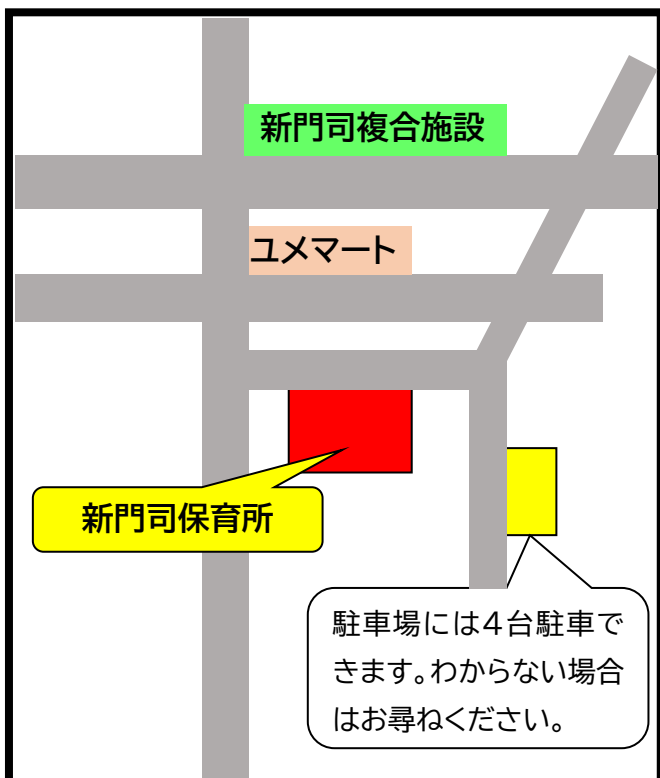

未就園児対象

新門司保育所に遊びに来ませんか？

なかよし保育のご案内

- ・「同年齢の子どもとあそびたいな！」と思っている方
- ・「こんな時は、どうしたらいいのかな？」と聞いてみたい方
- ・「保育所ってどんなところかな？」と興味のある方

令和6年度 年間予定表

- 5/25 (土) みんなであそぼう！
- 7/25 (木) 水遊び
- 10/25 (金) 運動会ごっこ
- 11/15 (金) 総合避難訓練
- 12/25 (水) クリスマス会

* 時間 10:10~11:00 *

*参加希望の方は、事前に連絡してください。

*感染症等によっては中止、変更する場合があります。

北九州市立
新門司保育所

住所:門司区吉志1丁目31-1
TEL/FAX:481-3900