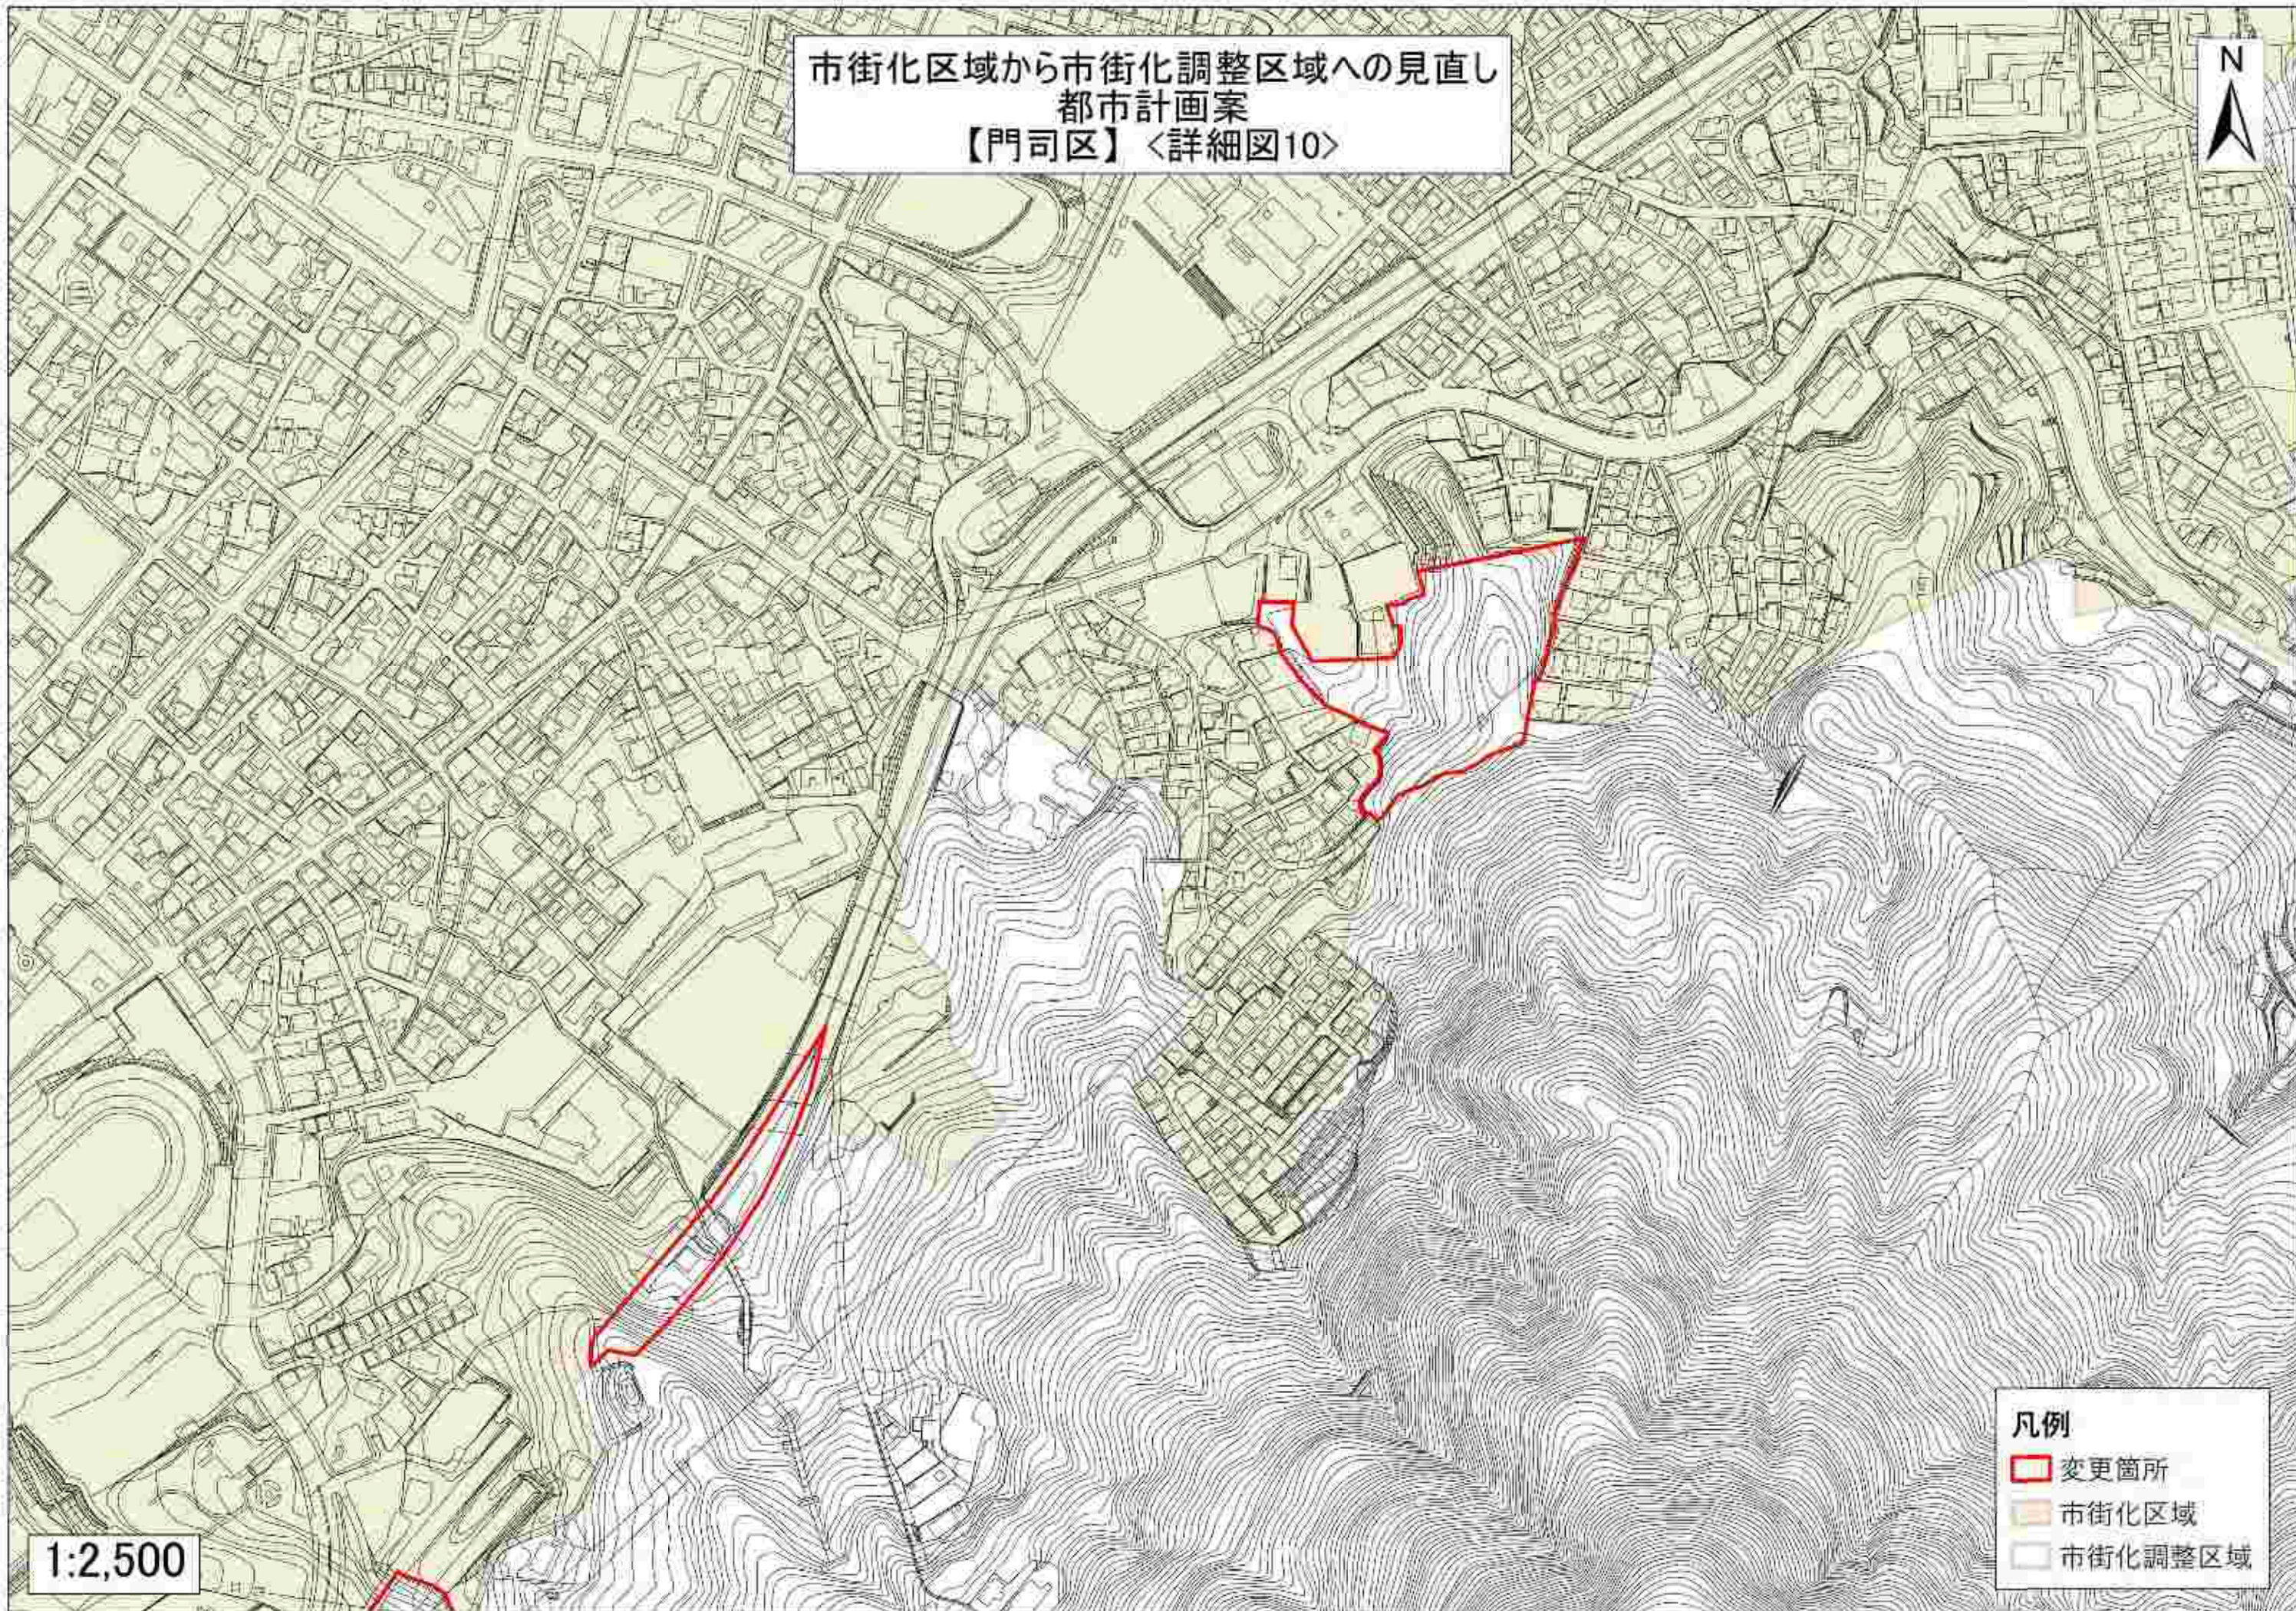

市街化区域から市街化調整区域への見直し
都市計画案
【門司区】〈詳細図6〉

- 凡例
- 変更箇所
 - 市街化区域
 - 市街化調整区域

1:2,500

市街化区域から市街化調整区域へ
都市計画案
【門司区】〈詳細図7〉

1:2,500

- 凡例
-  変更箇所
 -  市街化区域
 -  市街化調整区域

市街化区域から市街化調整区域へ
都市計画案
【門司区】〈詳細図8〉

1:2,500

- 凡例
- 変更箇所
 - 市街化区域
 - 市街化調整区域

市街化区域から市街化調整区域への見直し
都市計画案
【門司区】〈詳細図9〉

1:2,500

- 凡例
- 変更箇所
 - 市街化区域
 - 市街化調整区域

市街化区域から市街化調整区域への見直し
都市計画案
【門司区】〈詳細図10〉

- 凡例
- 変更箇所
 - 市街化区域
 - 市街化調整区域

1:2,500