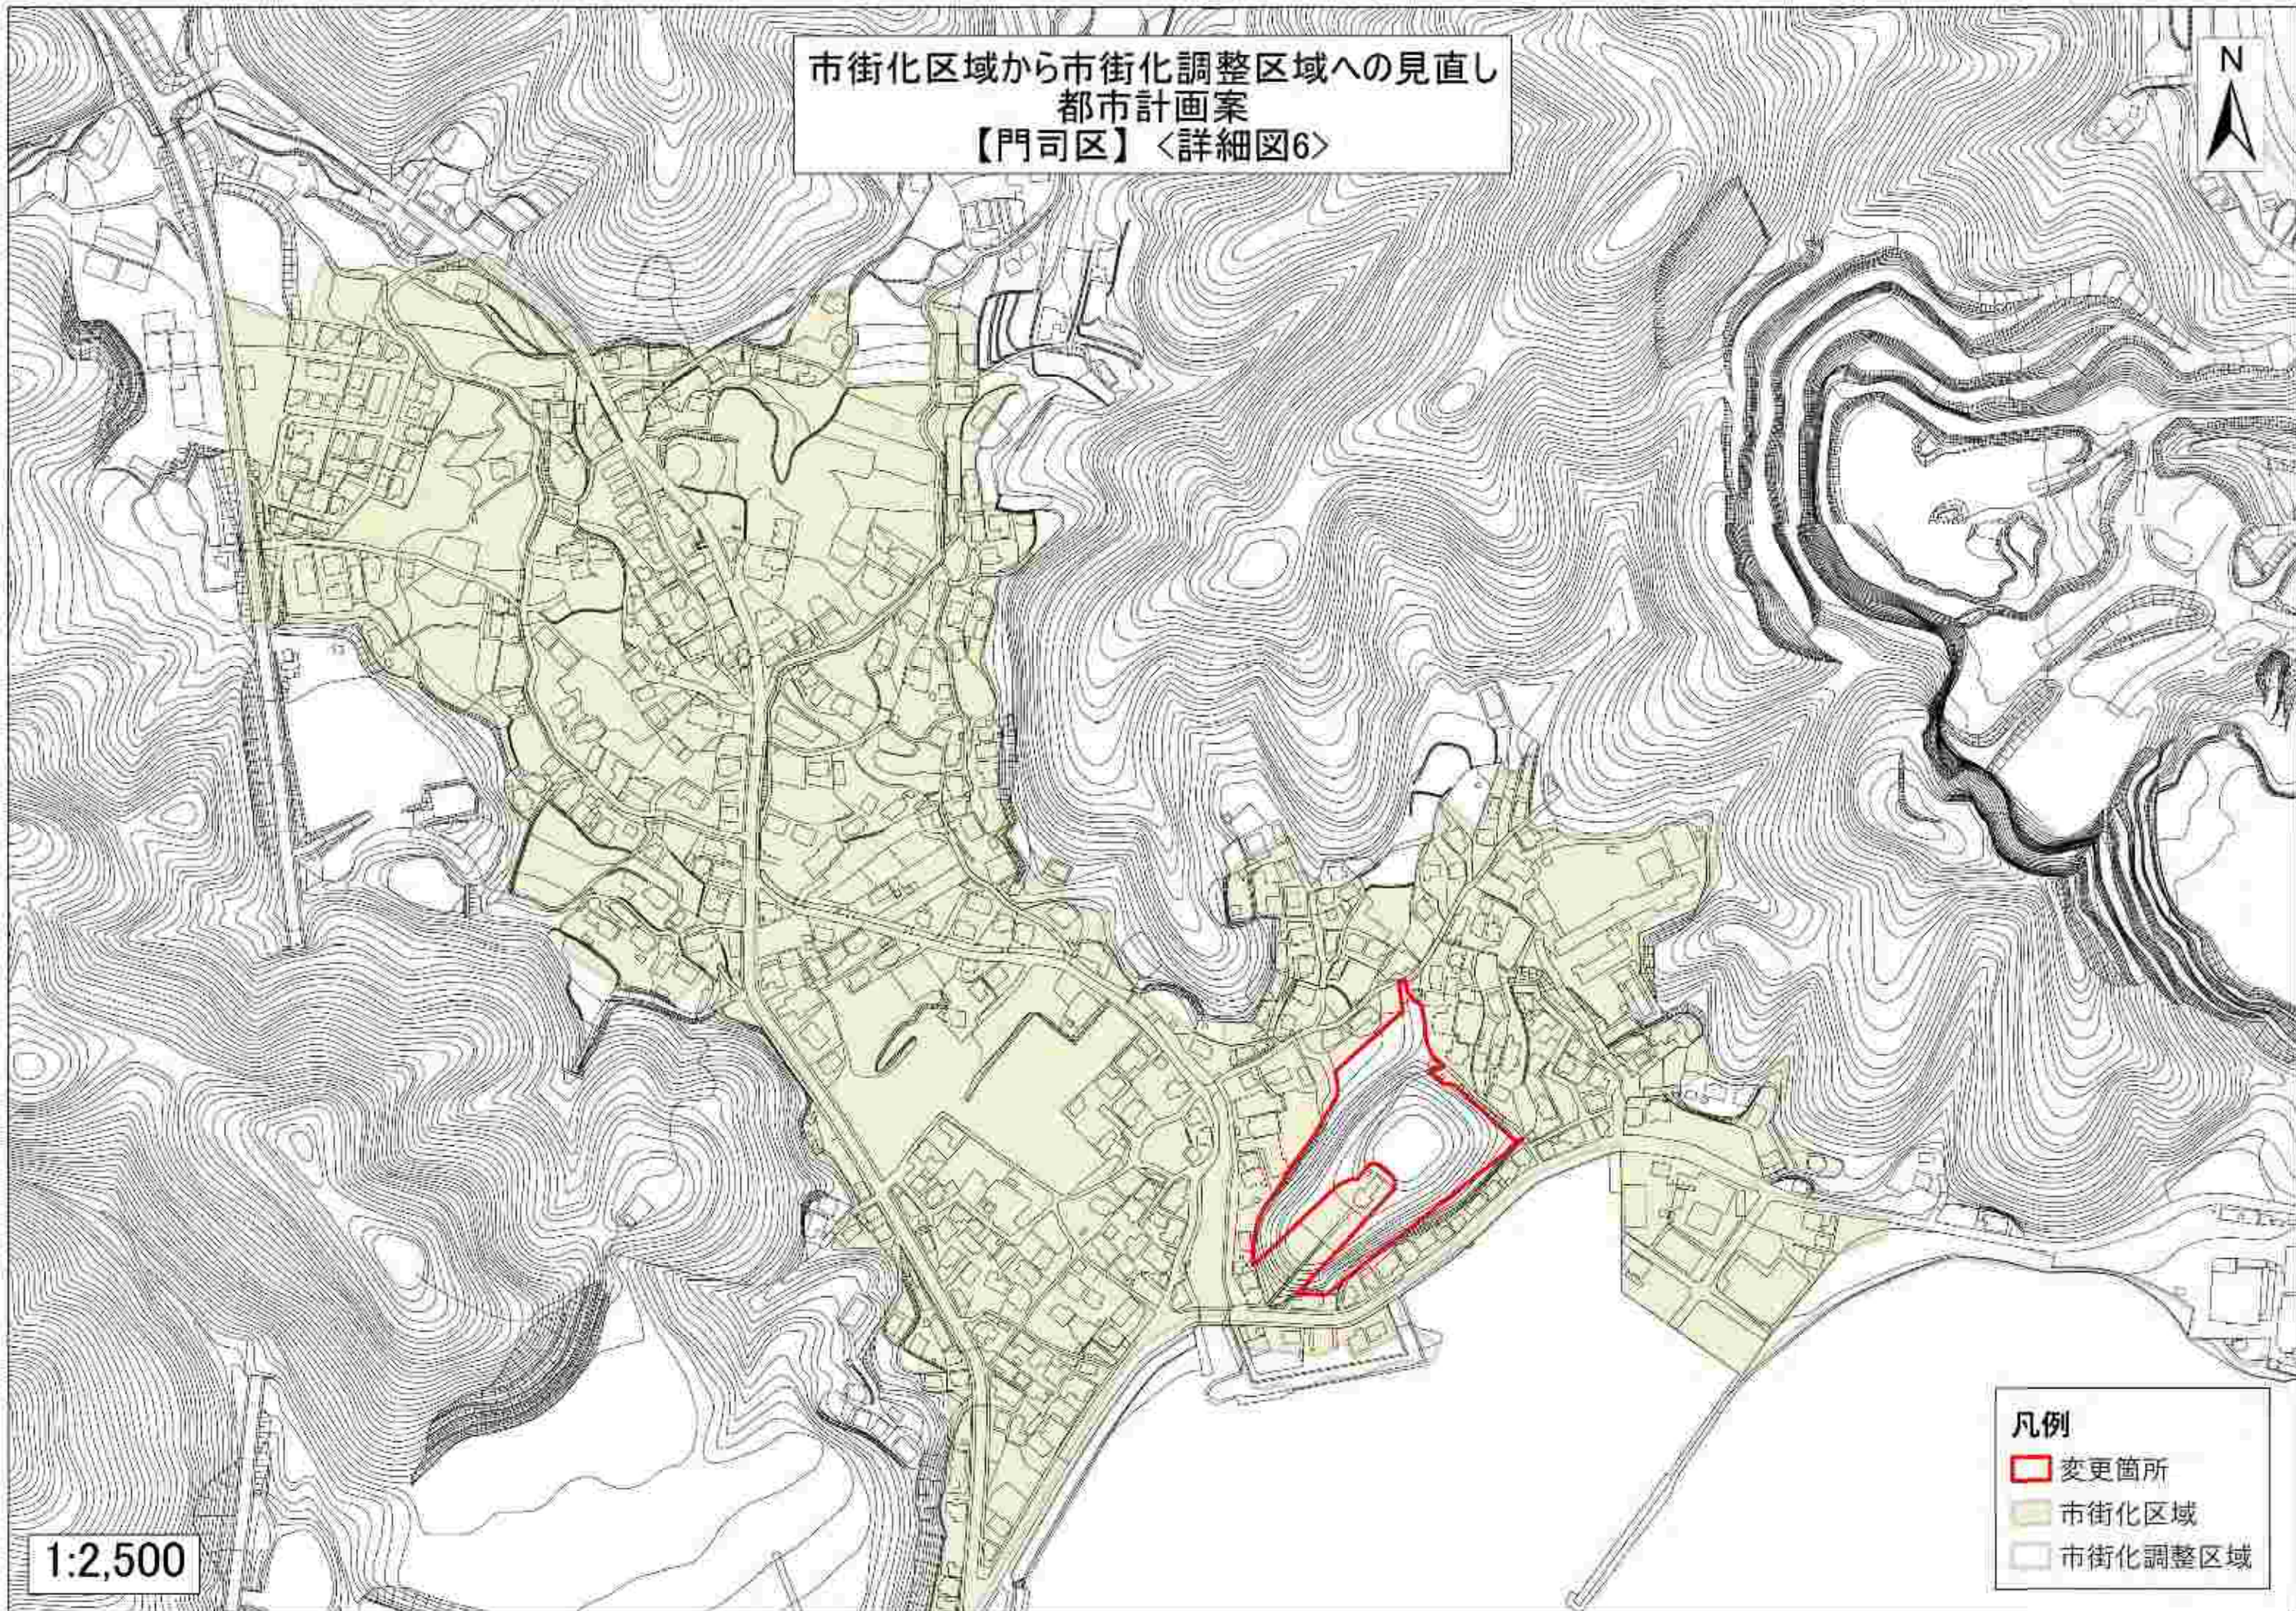

市街化区域から市街化調整区域への見直し
都市計画案
【門司区】〈詳細図6〉

- 凡例
- 変更箇所
 - 市街化区域
 - 市街化調整区域

1:2,500

市街化区域から市街化調整区域へ
都市計画案
【門司区】〈詳細図7〉

1:2,500

- 凡例
-  変更箇所
 -  市街化区域
 -  市街化調整区域

市街化区域から市街化調整区域へ
都市計画案
【門司区】〈詳細図8〉

1:2,500

- 凡例
- 変更箇所
 - 市街化区域
 - 市街化調整区域

市街化区域から市街化調整区域への見直し
都市計画案
【門司区】〈詳細図9〉

1:2,500

- 凡例
- 変更箇所
 - 市街化区域
 - 市街化調整区域

市街化区域から市街化調整区域への見直し
都市計画案
【門司区】〈詳細図10〉

- 凡例
- 変更箇所
 - 市街化区域
 - 市街化調整区域

1:2,500