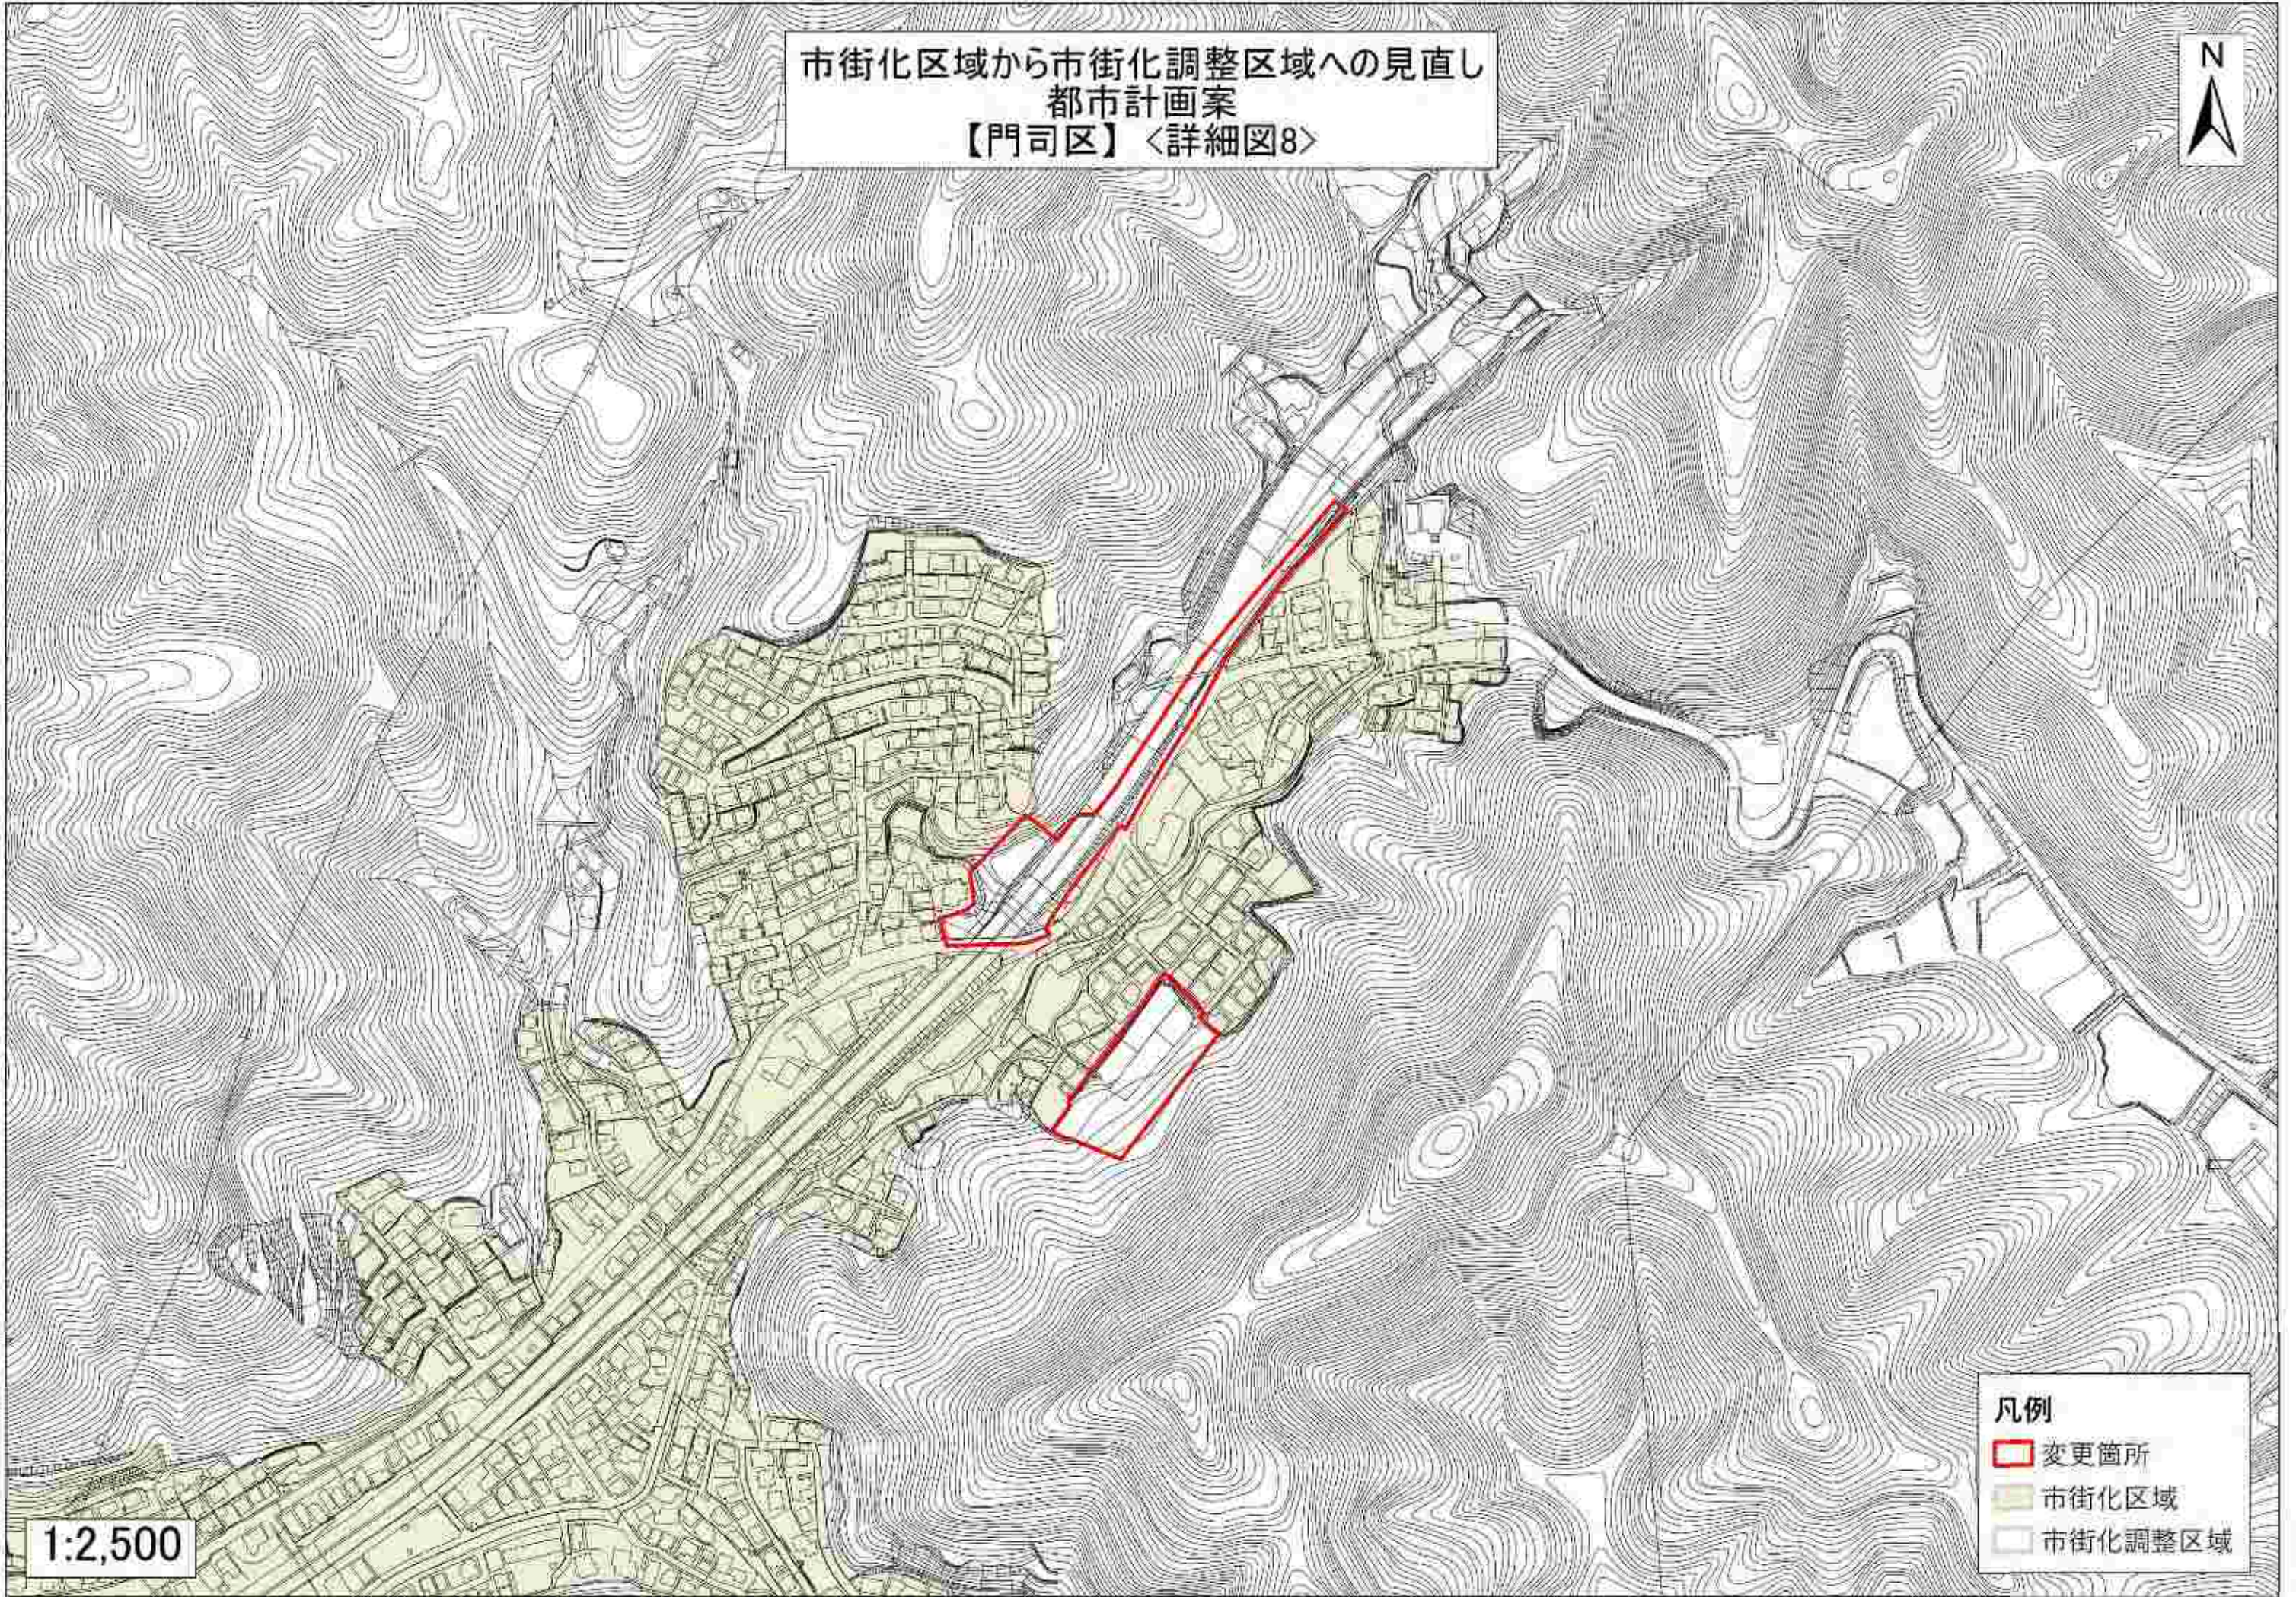

市街化区域から市街化調整区域への見直し
都市計画案
【門司区】〈詳細図6〉

- 凡例
- 変更箇所
 - 市街化区域
 - 市街化調整区域

1:2,500

市街化区域から市街化調整区域へ
都市計画案
【門司区】〈詳細図7〉

1:2,500

- 凡例
-  変更箇所
 -  市街化区域
 -  市街化調整区域

市街化区域から市街化調整区域へ
都市計画案
【門司区】〈詳細図8〉

1:2,500

- 凡例
- 変更箇所
 - 市街化区域
 - 市街化調整区域

市街化区域から市街化調整区域への見直し
都市計画案
【門司区】〈詳細図9〉

1:2,500

- 凡例
- 変更箇所
 - 市街化区域
 - 市街化調整区域

市街化区域から市街化調整区域への見直し
都市計画案
【門司区】〈詳細図10〉

- 凡例
- 変更箇所
 - 市街化区域
 - 市街化調整区域

1:2,500