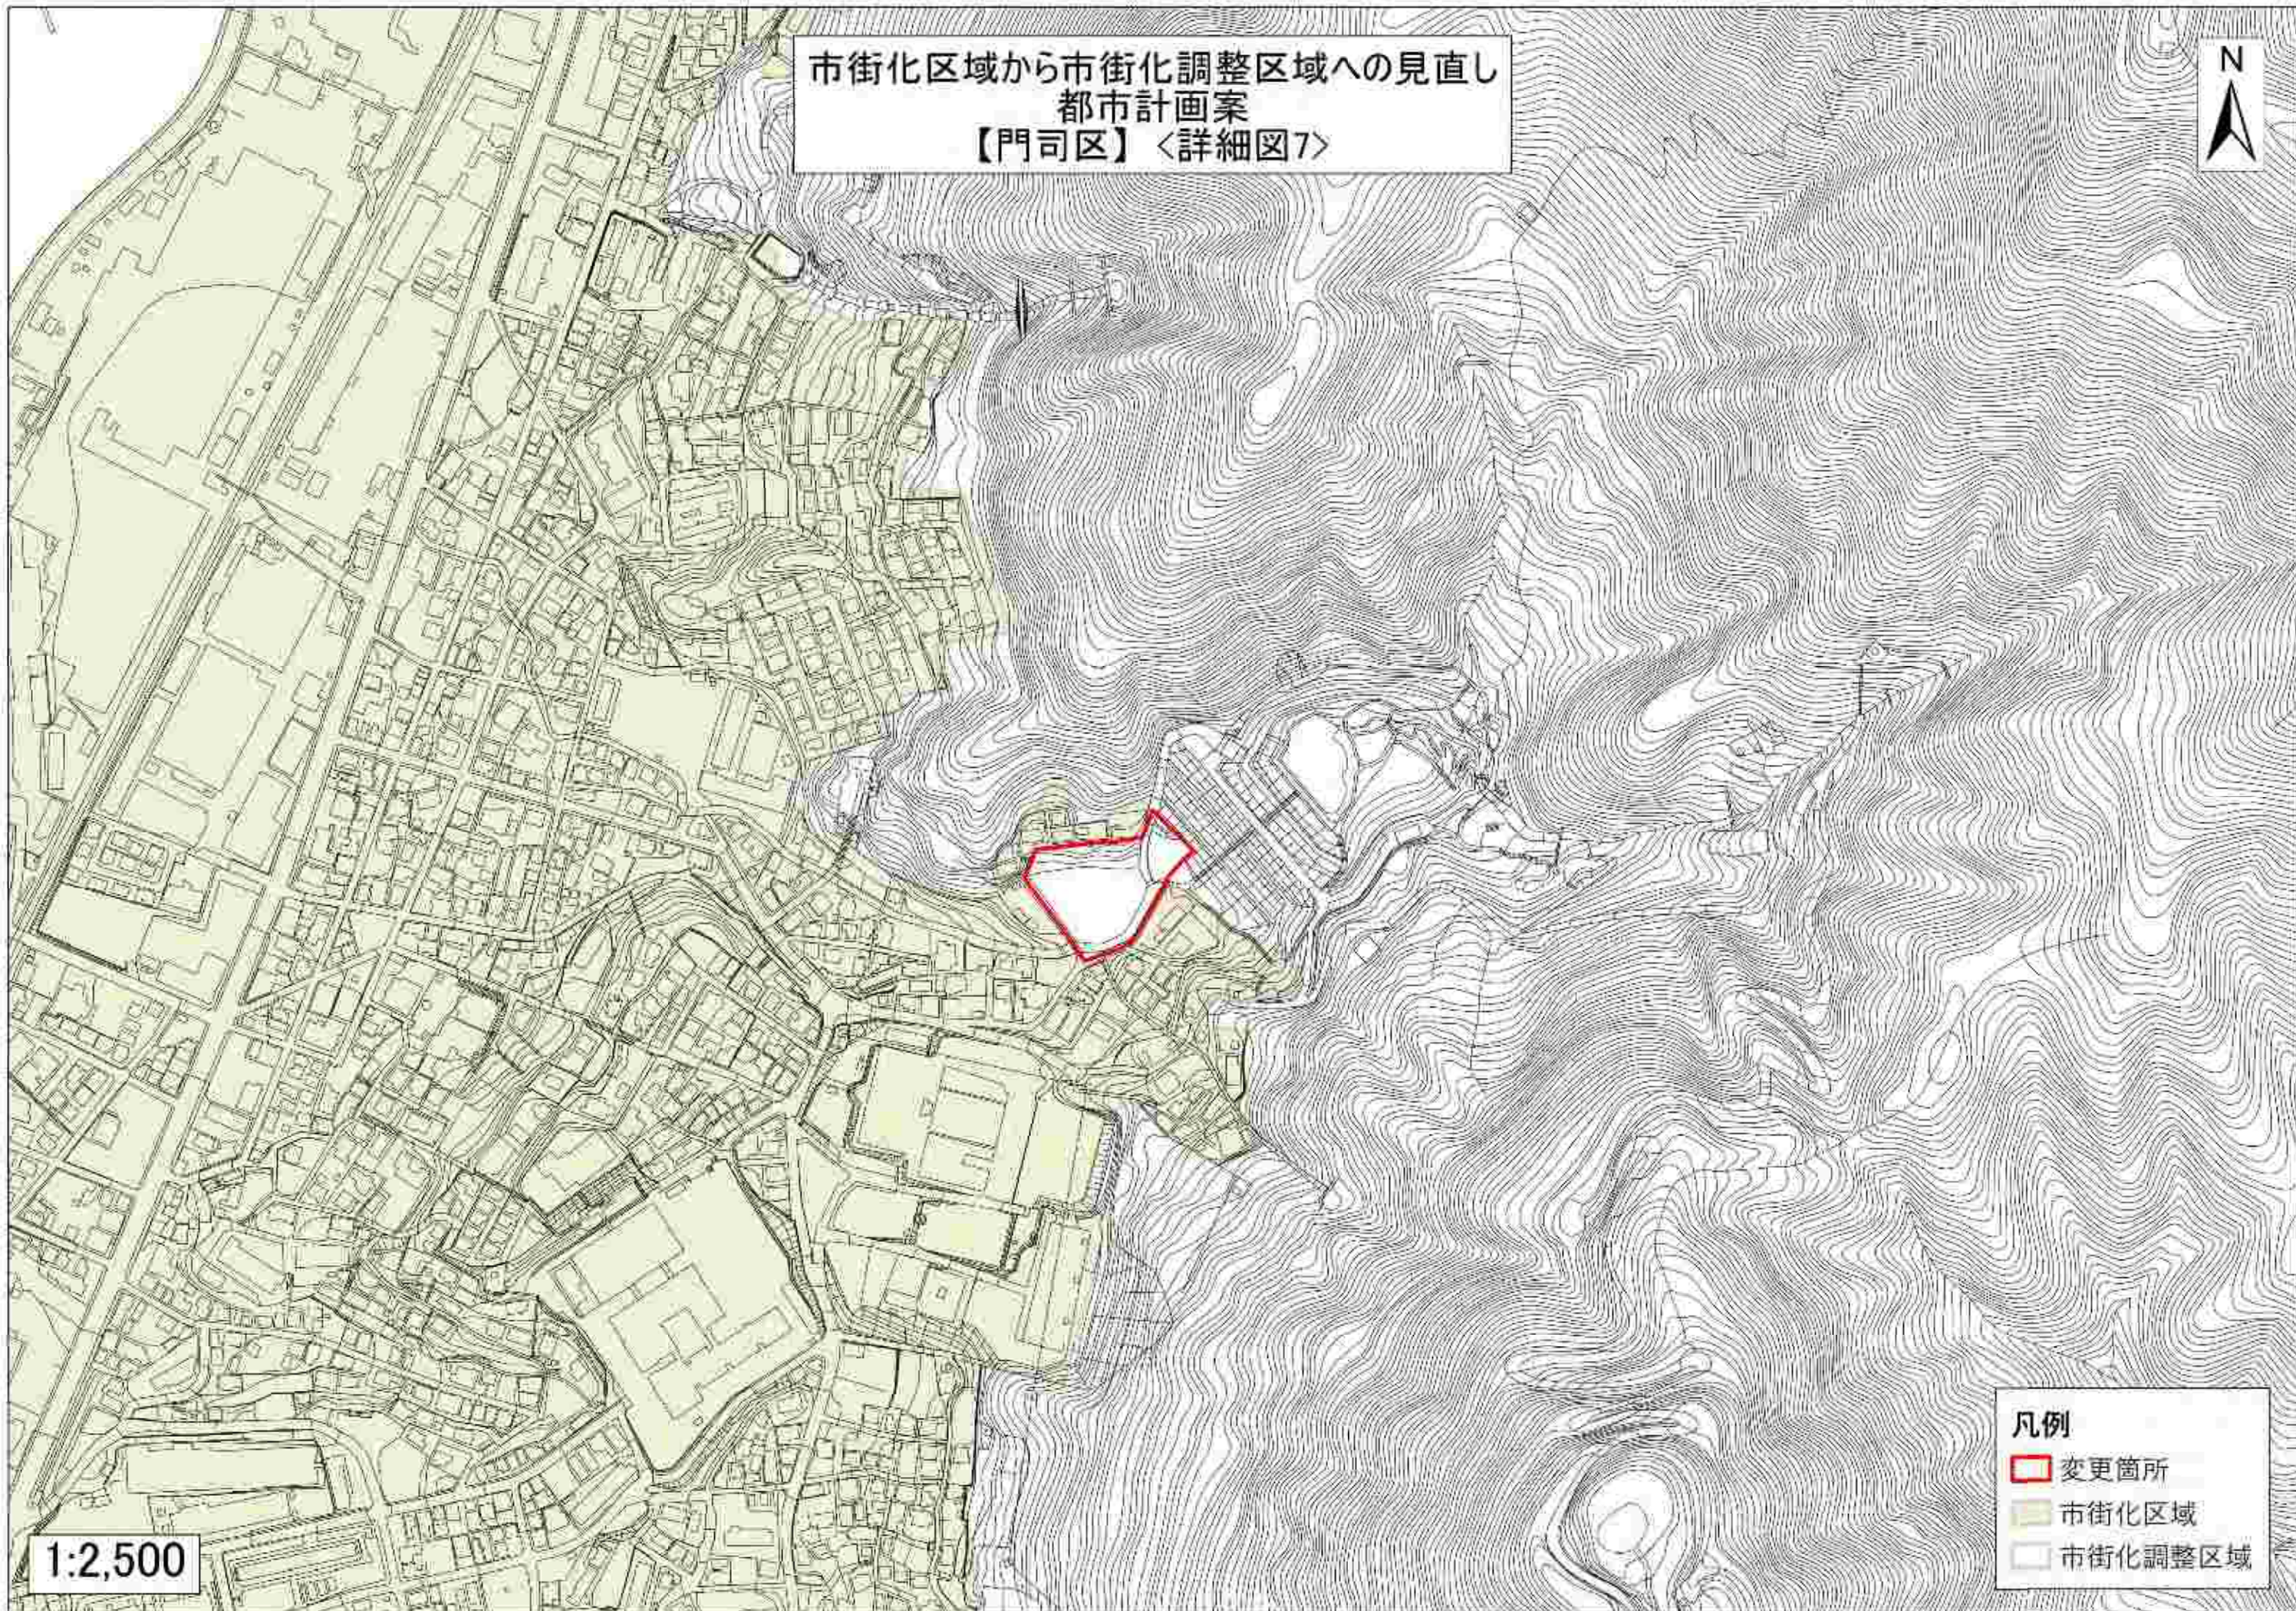

市街化区域から市街化調整区域への見直し
都市計画案
【門司区】〈詳細図6〉

- 凡例
- 変更箇所
 - 市街化区域
 - 市街化調整区域

1:2,500

市街化区域から市街化調整区域へ
都市計画案
【門司区】〈詳細図7〉

1:2,500

- 凡例
-  変更箇所
 -  市街化区域
 -  市街化調整区域

市街化区域から市街化調整区域へ
都市計画案
【門司区】〈詳細図8〉

1:2,500

- 凡例
- 変更箇所
 - 市街化区域
 - 市街化調整区域

市街化区域から市街化調整区域への見直し
都市計画案
【門司区】〈詳細図9〉

1:2,500

- 凡例
- 変更箇所
 - 市街化区域
 - 市街化調整区域

市街化区域から市街化調整区域への見直し
都市計画案
【門司区】〈詳細図10〉

- 凡例
- 変更箇所
 - 市街化区域
 - 市街化調整区域

1:2,500