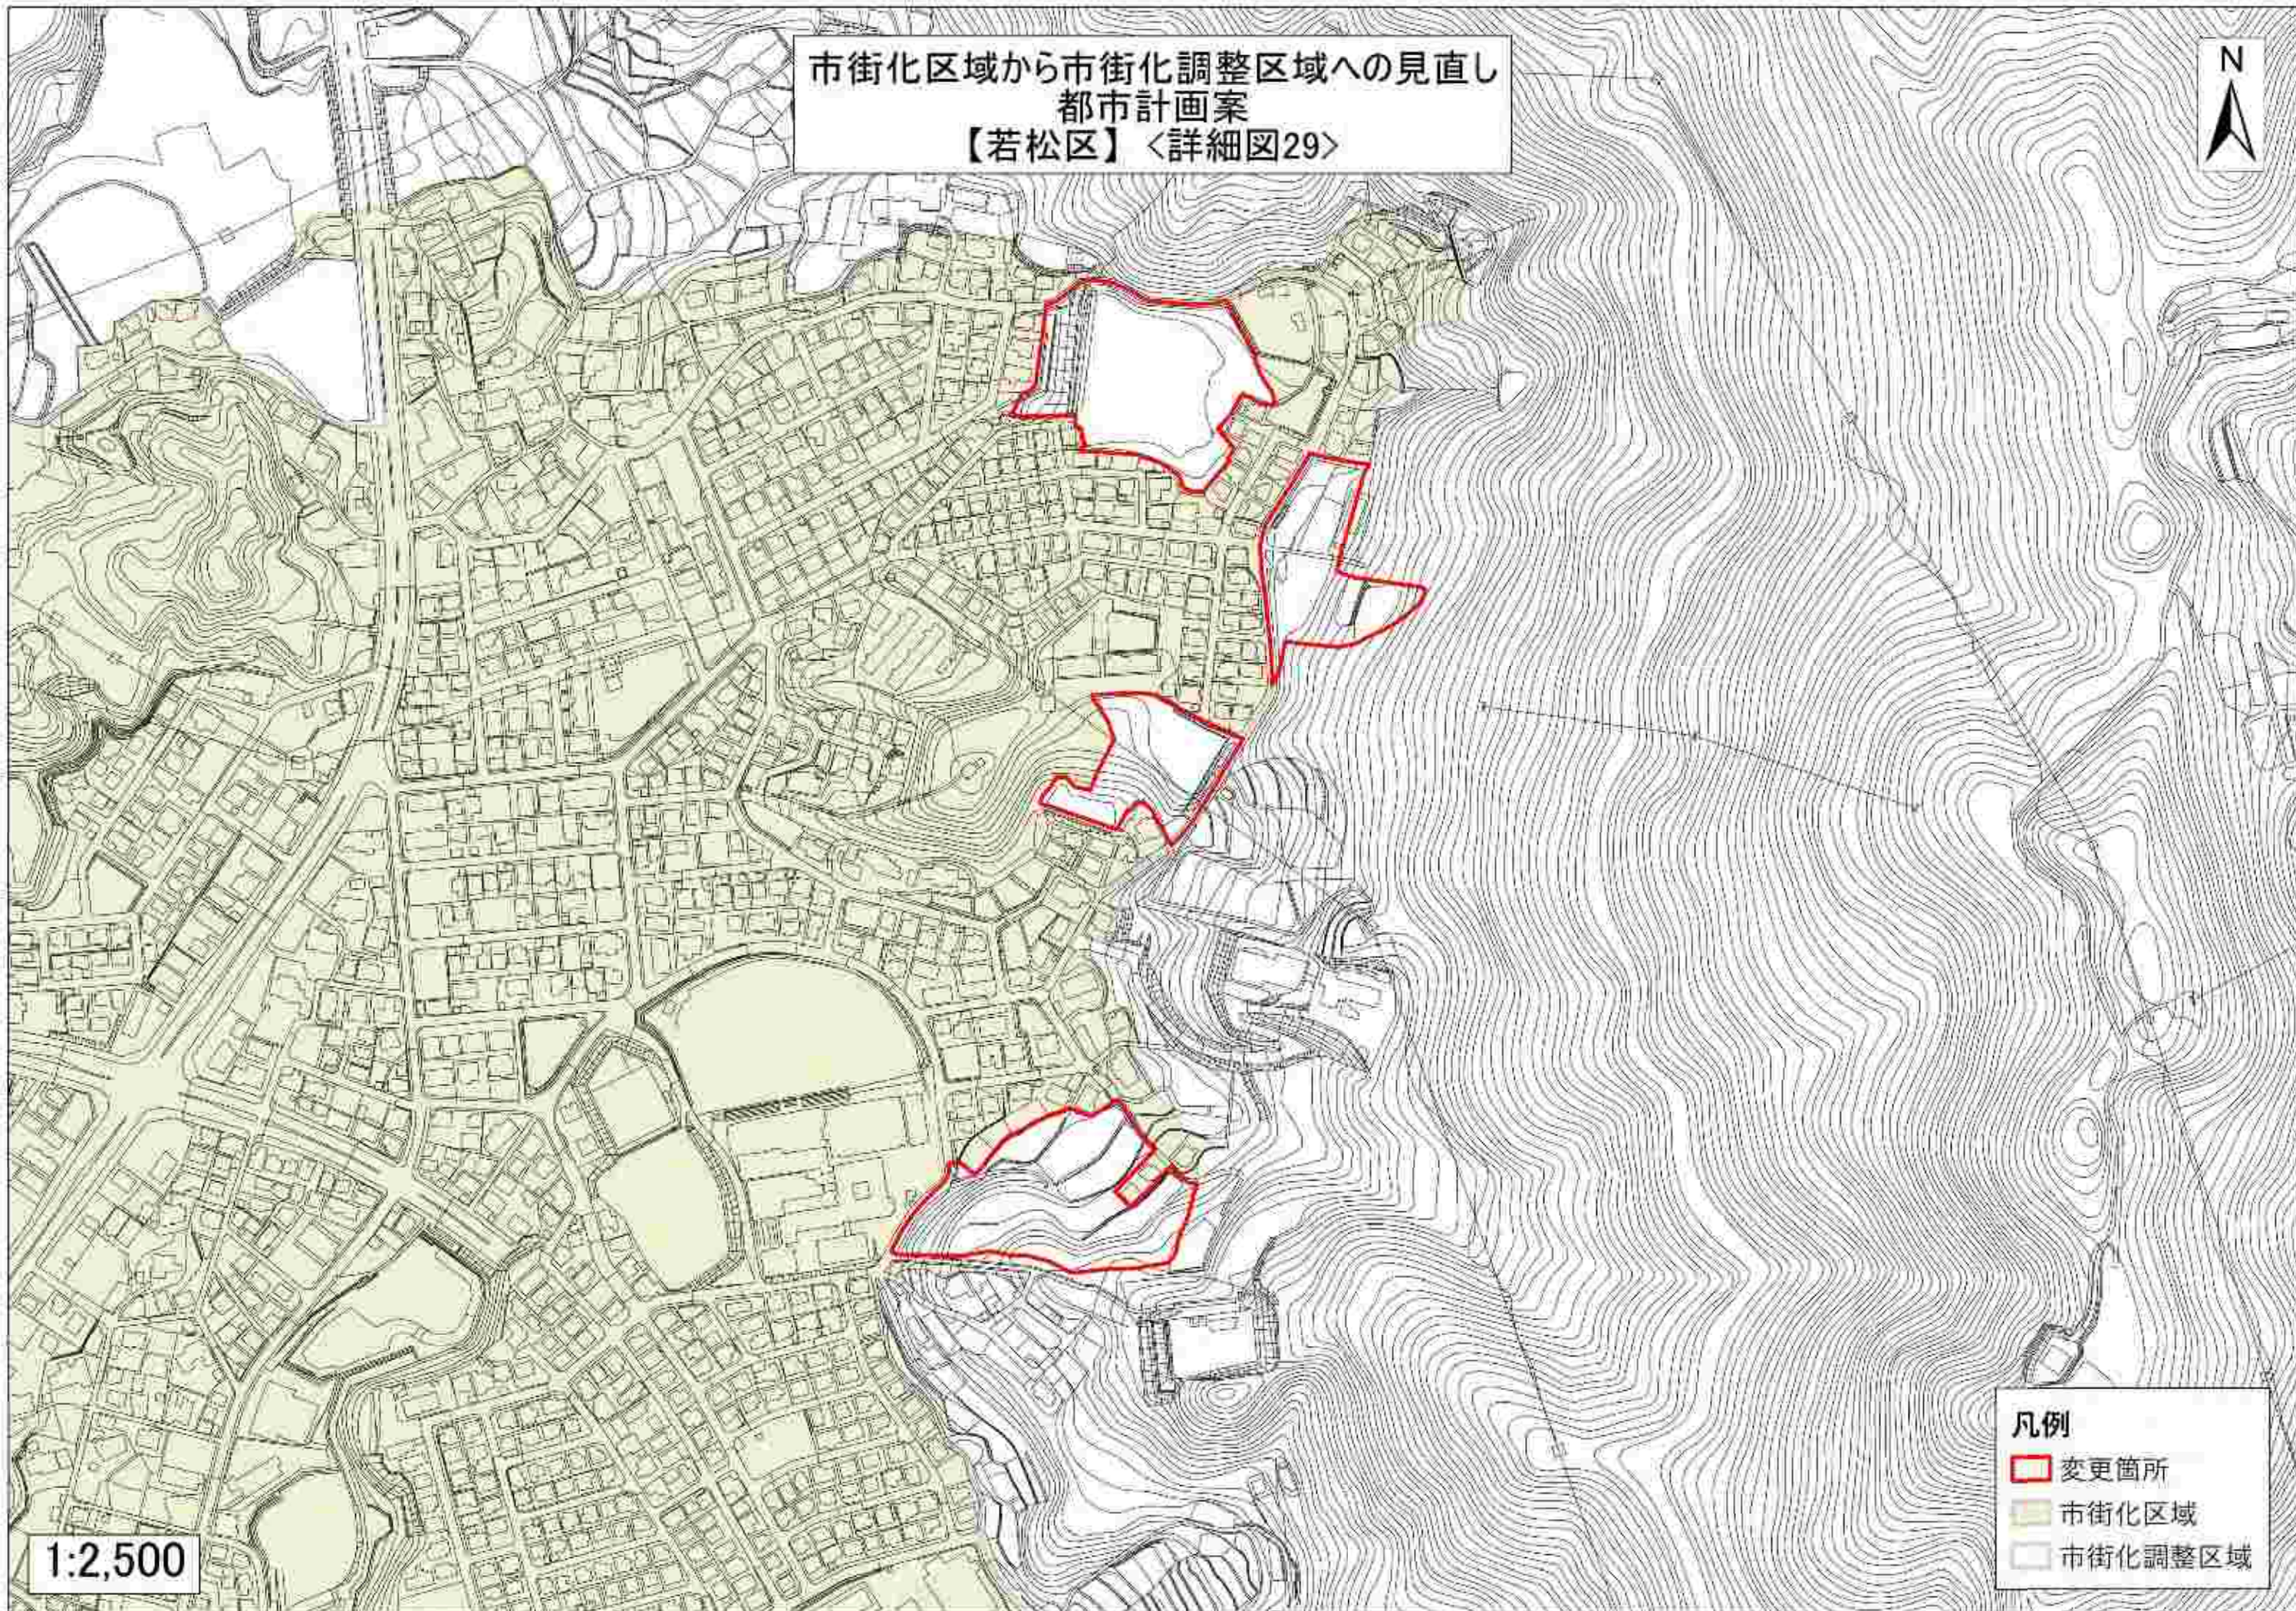

市街化区域から市街化調整区域へ  
都市計画案  
【若松区】〈詳細図26〉

- 凡例
- 変更箇所
  - 市街化区域
  - 市街化調整区域

1:2,500

市街化区域から市街化調整区域への変更  
都市計画案  
【若松区】〈詳細図27〉

1:2,500

- 凡例
- 変更箇所
  - 市街化区域
  - 市街化調整区域

市街化区域から市街化調整区域へ  
都市計画案  
【若松区】〈詳細図28〉

1:2,500

- 凡例
- 変更箇所
  - 市街化区域
  - 市街化調整区域

市街化区域から市街化調整区域への見直し  
都市計画案  
【若松区】〈詳細図29〉

- 凡例
- 変更箇所
  - 市街化区域
  - 市街化調整区域

1:2,500

市街化区域から市街化調整区域へ  
都市計画案  
【八幡東区】〈詳細図30〉

- 凡例
- 変更箇所
  - 市街化区域
  - 市街化調整区域

1:2,500