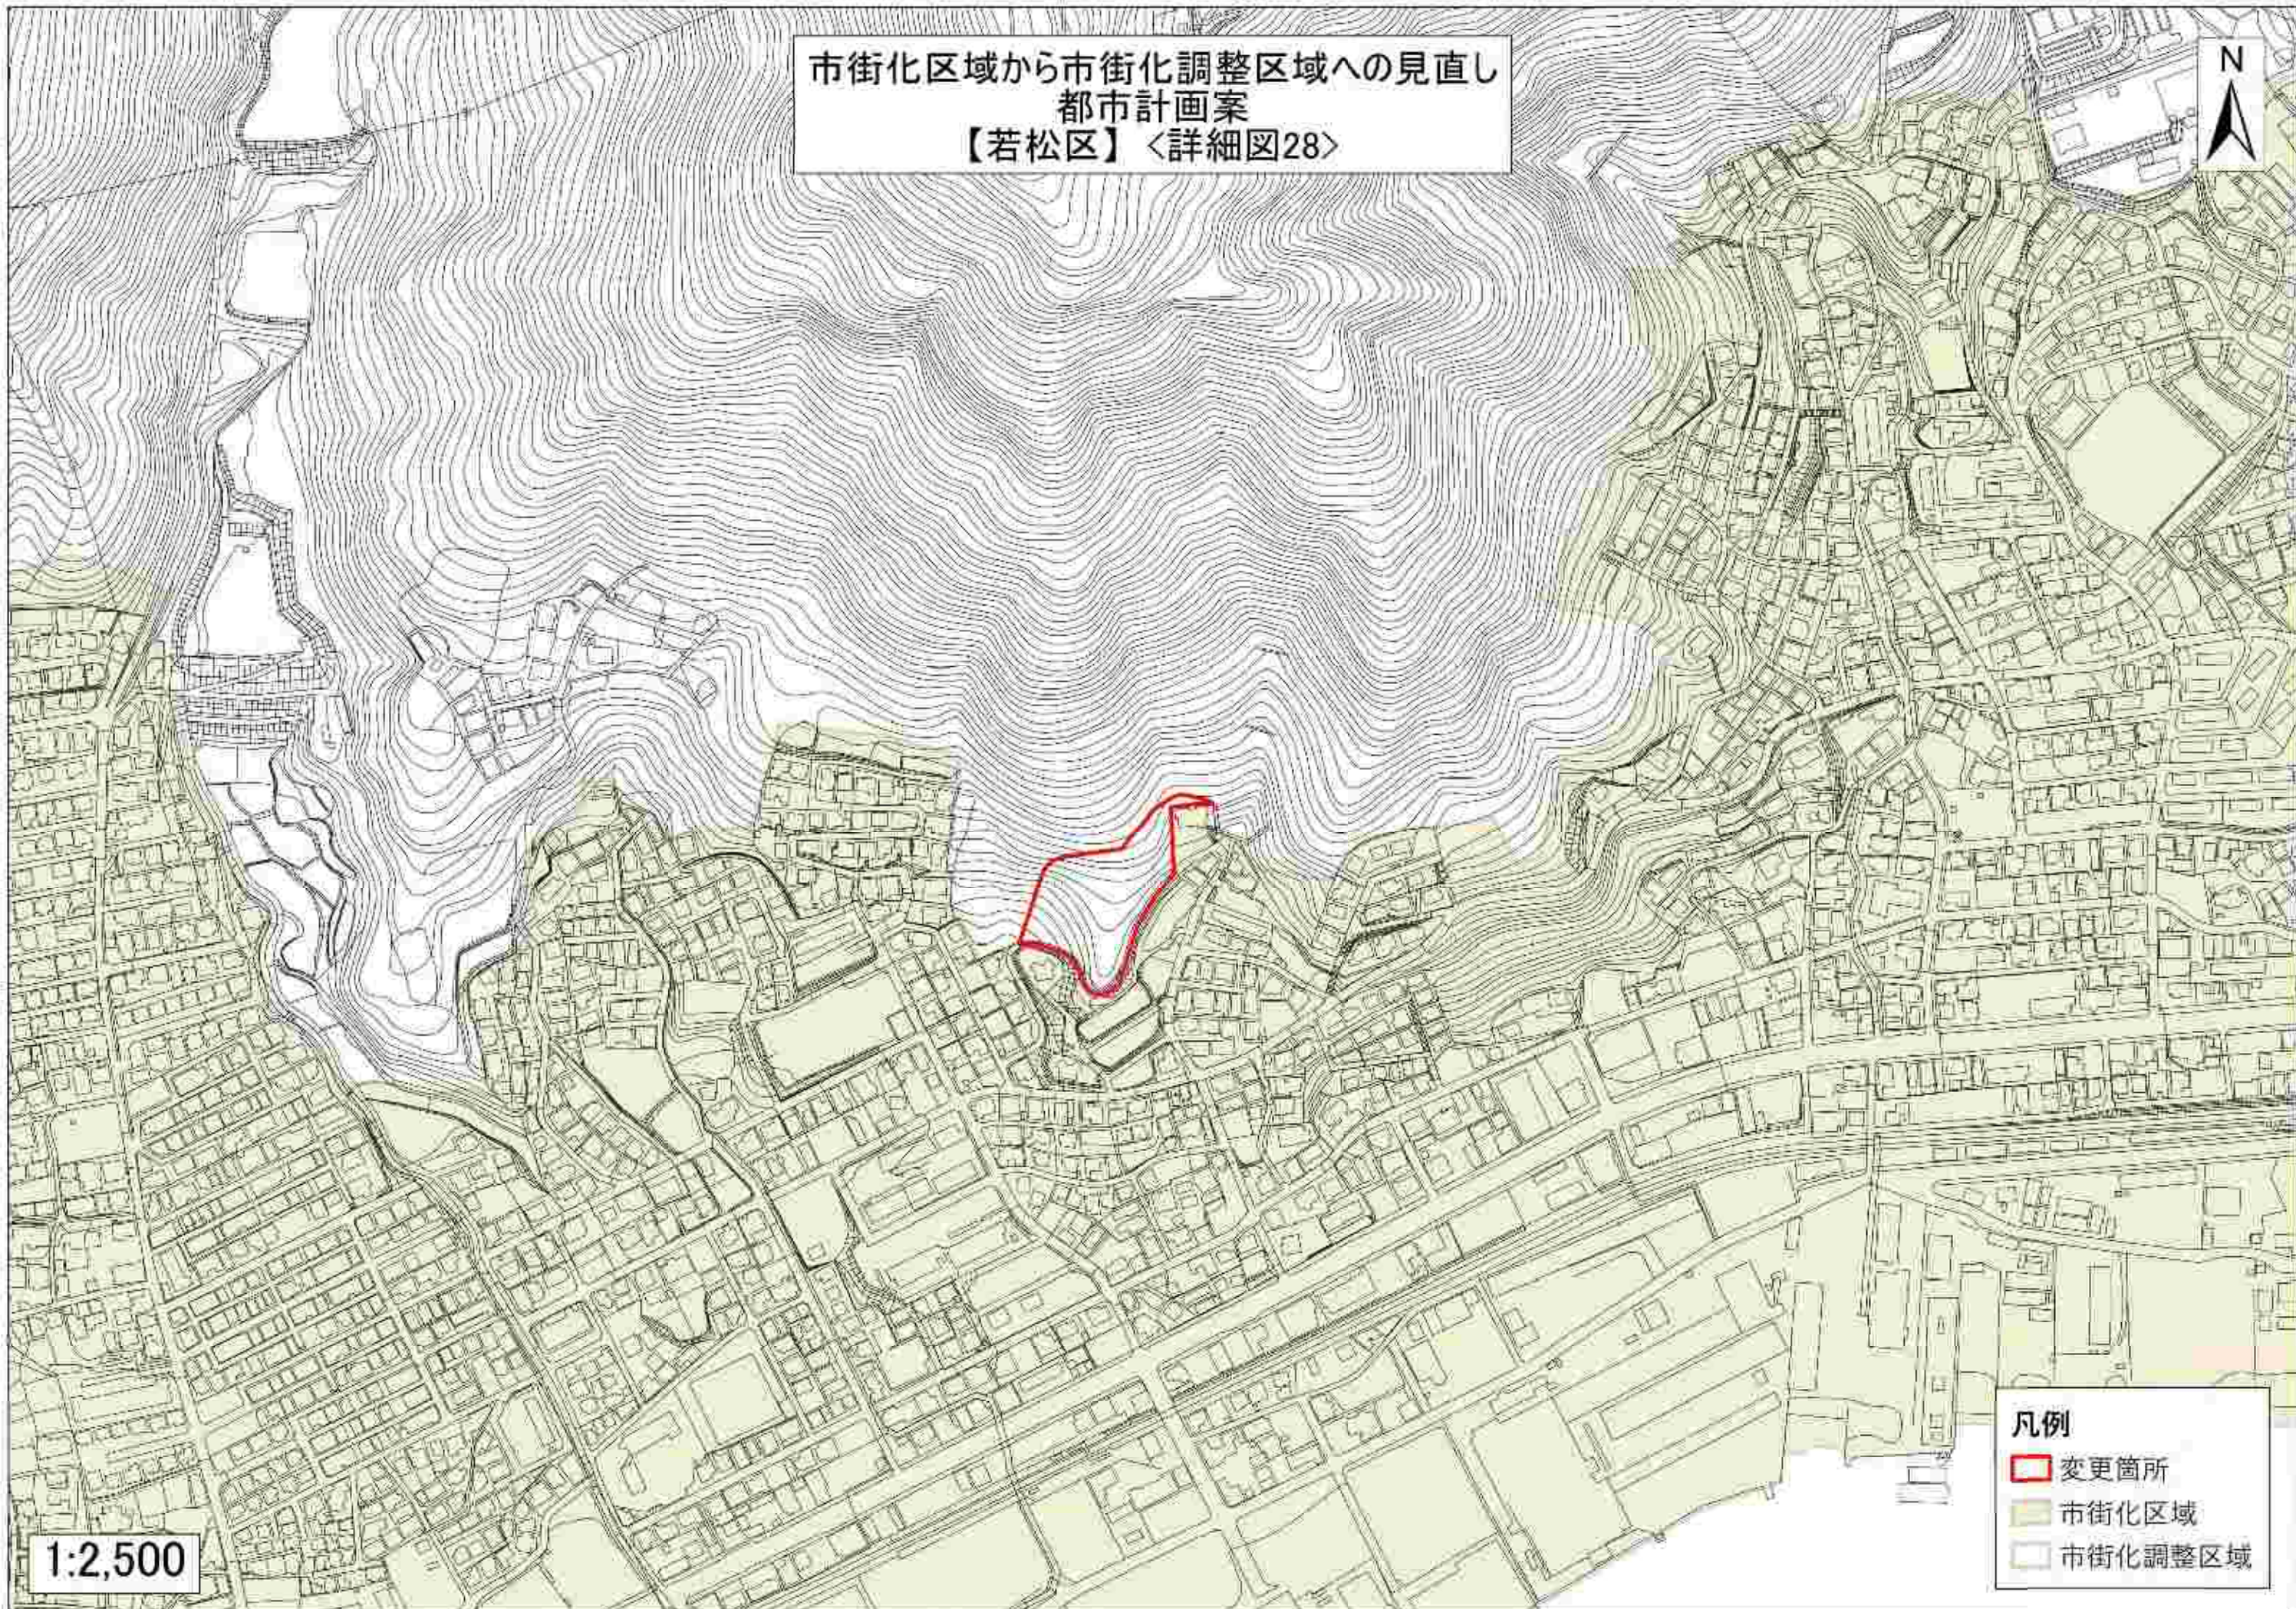

市街化区域から市街化調整区域へ  
都市計画案  
【若松区】〈詳細図26〉

- 凡例
- 変更箇所
  - 市街化区域
  - 市街化調整区域

1:2,500

市街化区域から市街化調整区域への変更  
都市計画案  
【若松区】〈詳細図27〉

1:2,500

- 凡例
- 変更箇所
  - 市街化区域
  - 市街化調整区域

市街化区域から市街化調整区域へ  
都市計画案  
【若松区】〈詳細図28〉

1:2,500

- 凡例
- 変更箇所
  - 市街化区域
  - 市街化調整区域

市街化区域から市街化調整区域への見直し  
都市計画案  
【若松区】〈詳細図29〉

- 凡例
- 変更箇所
  - 市街化区域
  - 市街化調整区域

1:2,500

市街化区域から市街化調整区域へ  
都市計画案  
【八幡東区】〈詳細図30〉

- 凡例
- 変更箇所
  - 市街化区域
  - 市街化調整区域

1:2,500