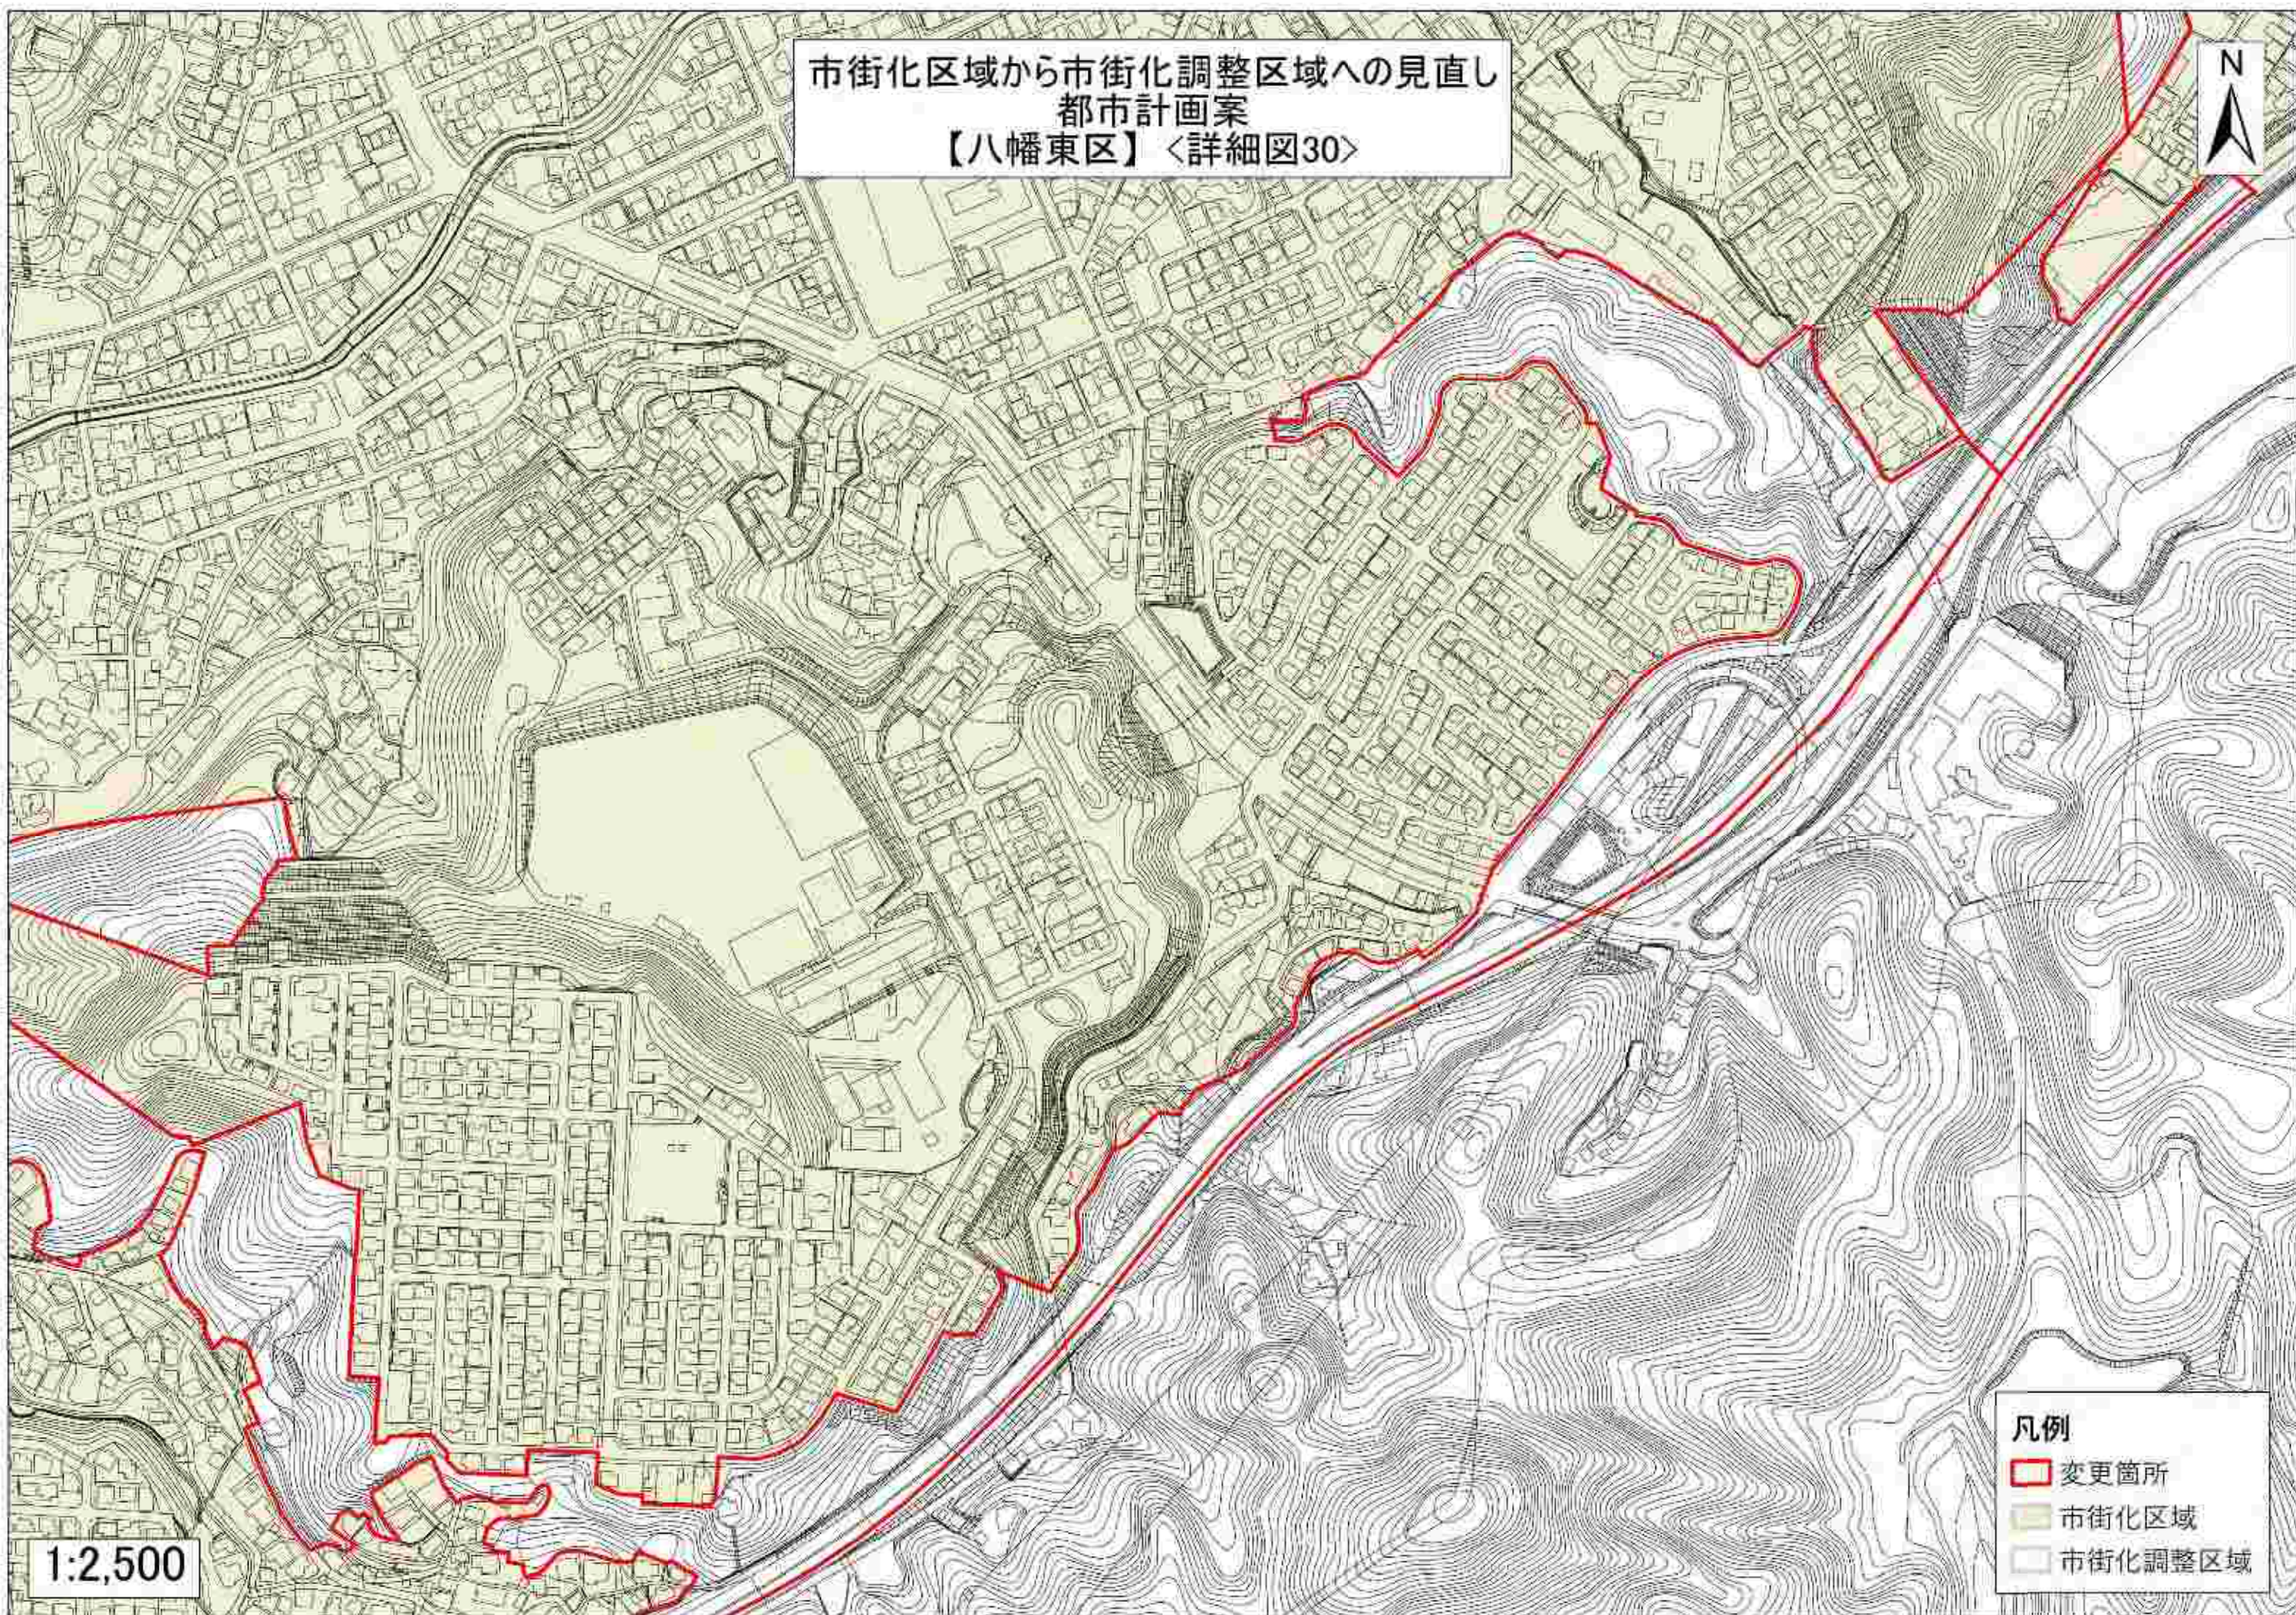

市街化区域から市街化調整区域へ  
都市計画案  
【若松区】〈詳細図26〉

- 凡例
- 変更箇所
  - 市街化区域
  - 市街化調整区域

1:2,500

市街化区域から市街化調整区域への変更  
都市計画案  
【若松区】〈詳細図27〉

1:2,500

- 凡例
- 変更箇所
  - 市街化区域
  - 市街化調整区域

市街化区域から市街化調整区域へ  
都市計画案  
【若松区】〈詳細図28〉

1:2,500

- 凡例
- 変更箇所
  - 市街化区域
  - 市街化調整区域

市街化区域から市街化調整区域への見直し  
都市計画案  
【若松区】〈詳細図29〉

- 凡例
- 変更箇所
  - 市街化区域
  - 市街化調整区域

1:2,500

市街化区域から市街化調整区域へ  
都市計画案  
【八幡東区】〈詳細図30〉

- 凡例
- 変更箇所
  - 市街化区域
  - 市街化調整区域

1:2,500