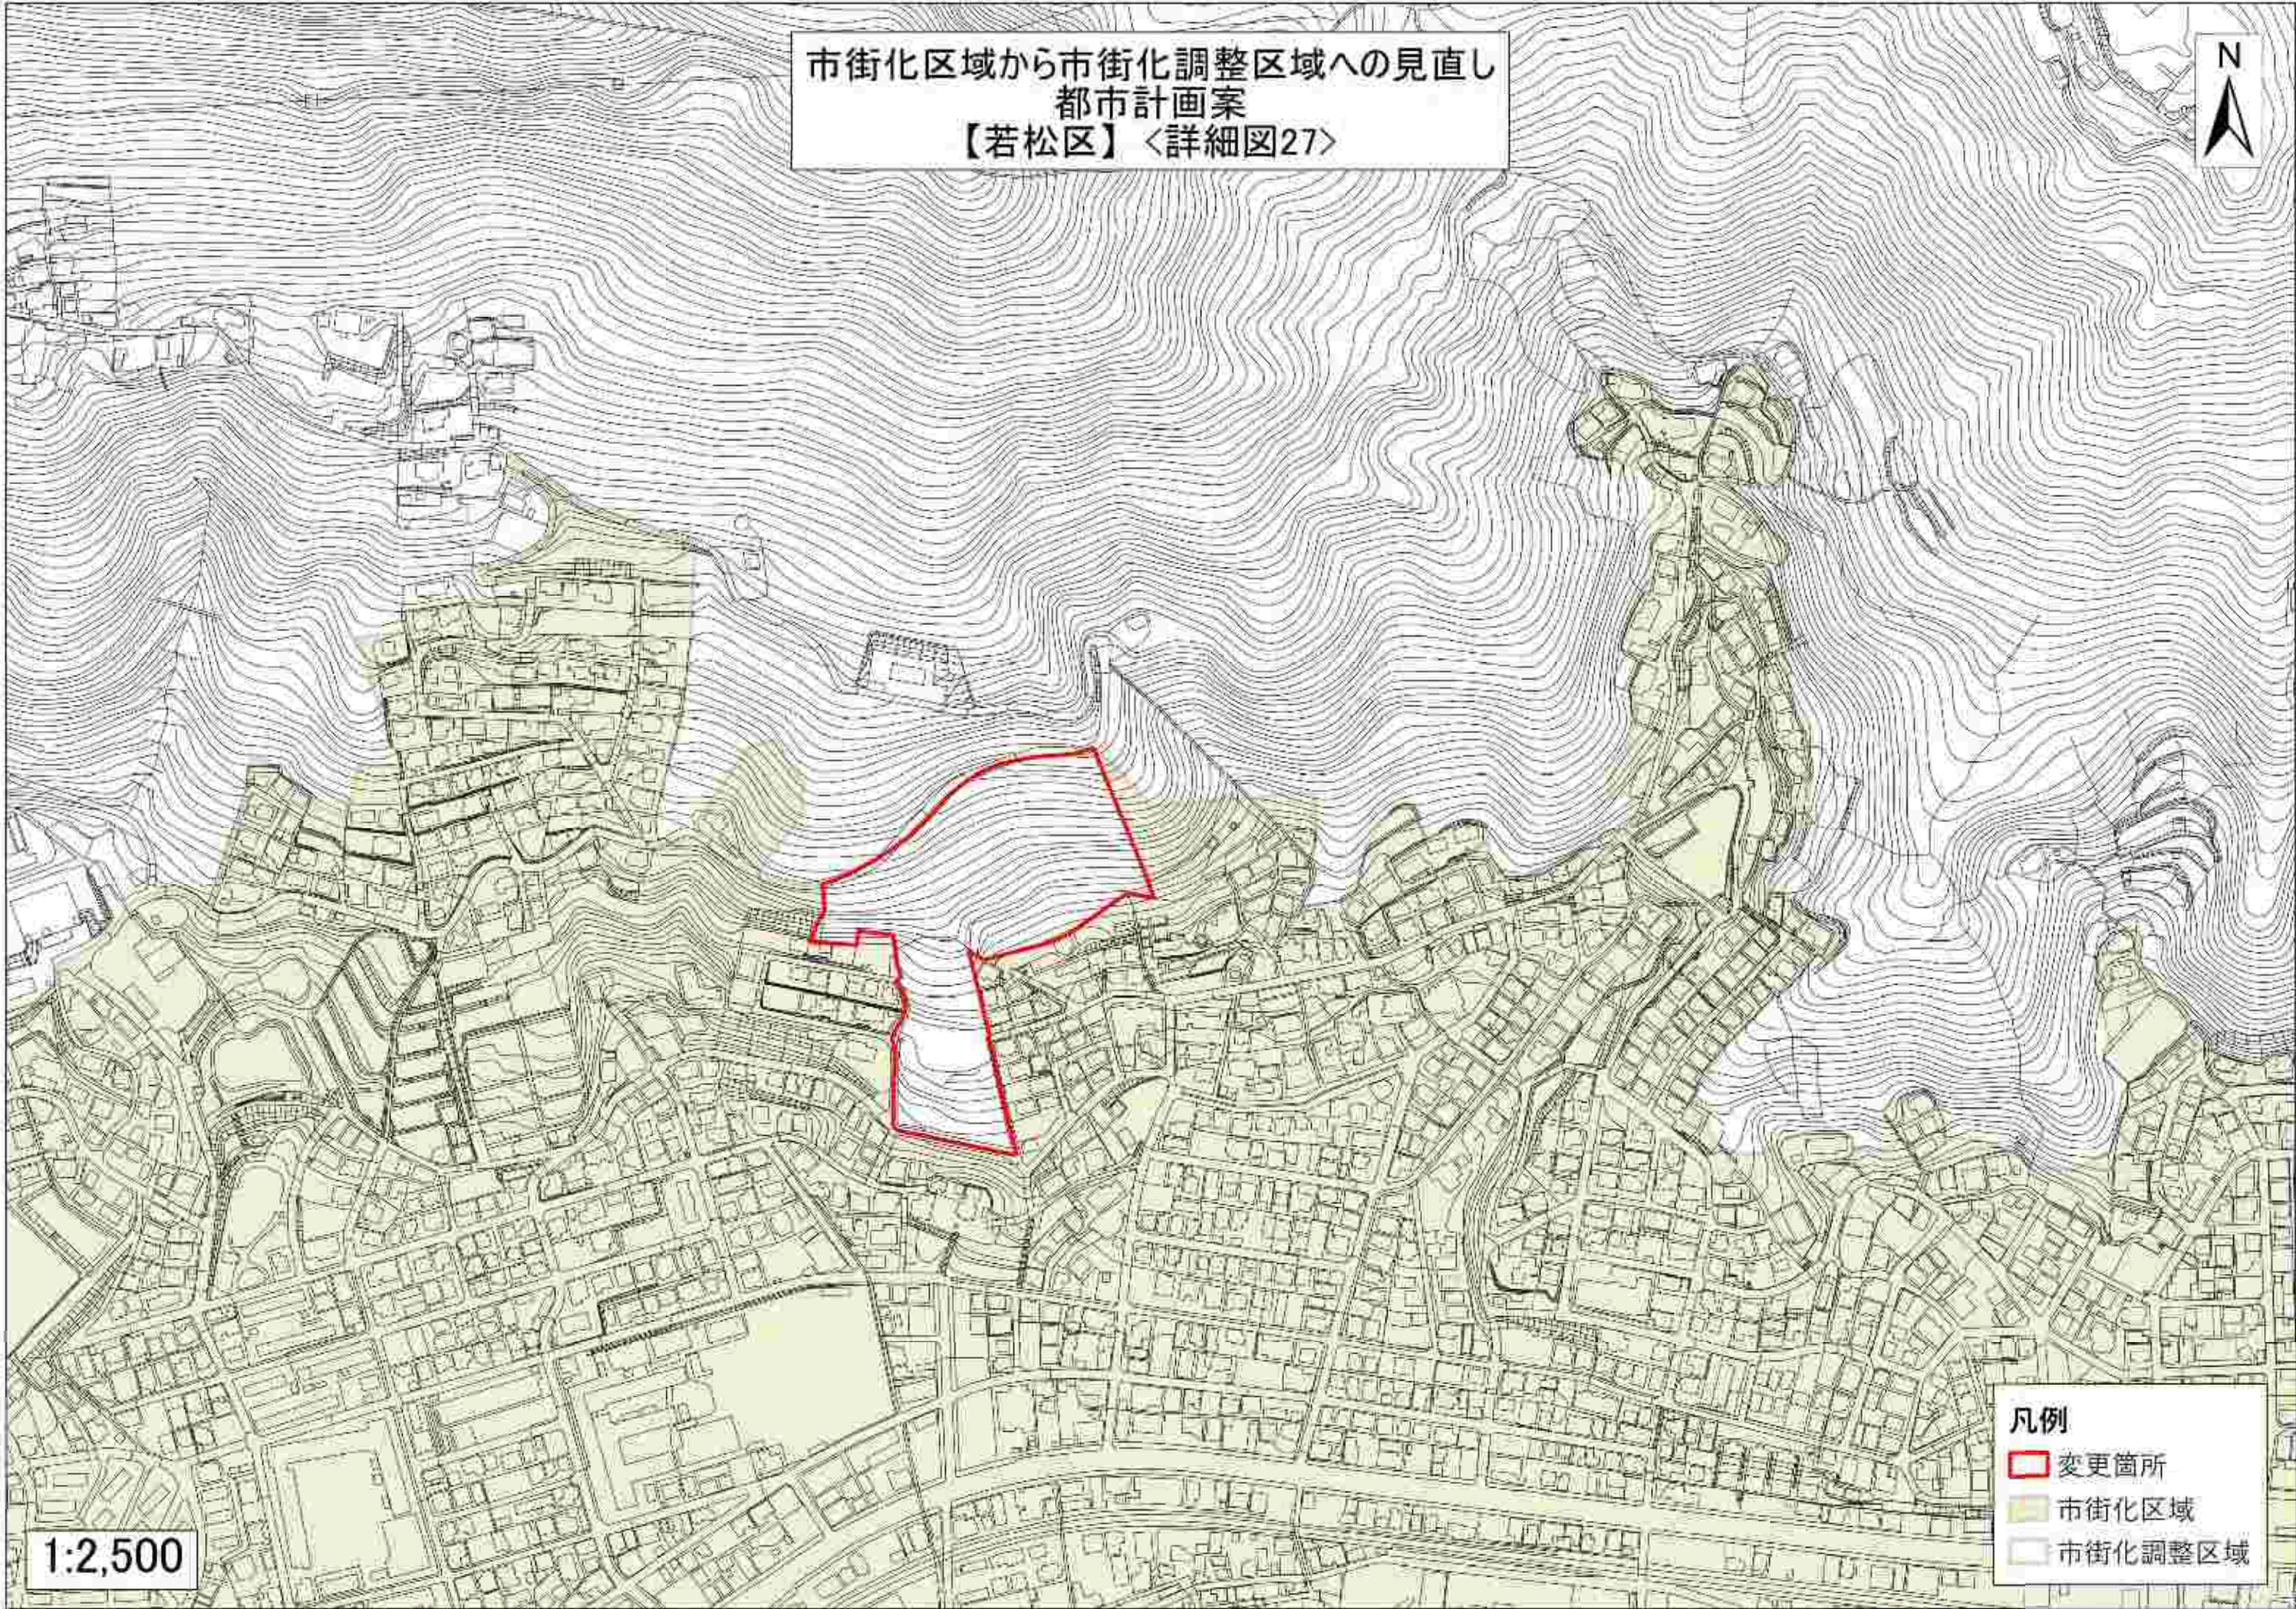

市街化区域から市街化調整区域へ  
都市計画案  
【若松区】〈詳細図26〉

- 凡例
- 変更箇所
  - 市街化区域
  - 市街化調整区域

1:2,500

市街化区域から市街化調整区域への変更  
都市計画案  
【若松区】〈詳細図27〉

1:2,500

- 凡例
- 変更箇所
  - 市街化区域
  - 市街化調整区域

市街化区域から市街化調整区域へ  
都市計画案  
【若松区】〈詳細図28〉

1:2,500

- 凡例
- 変更箇所
  - 市街化区域
  - 市街化調整区域

市街化区域から市街化調整区域への見直し  
都市計画案  
【若松区】〈詳細図29〉

- 凡例
- 変更箇所
  - 市街化区域
  - 市街化調整区域

1:2,500

市街化区域から市街化調整区域へ  
都市計画案  
【八幡東区】〈詳細図30〉

- 凡例
- 変更箇所
  - 市街化区域
  - 市街化調整区域

1:2,500