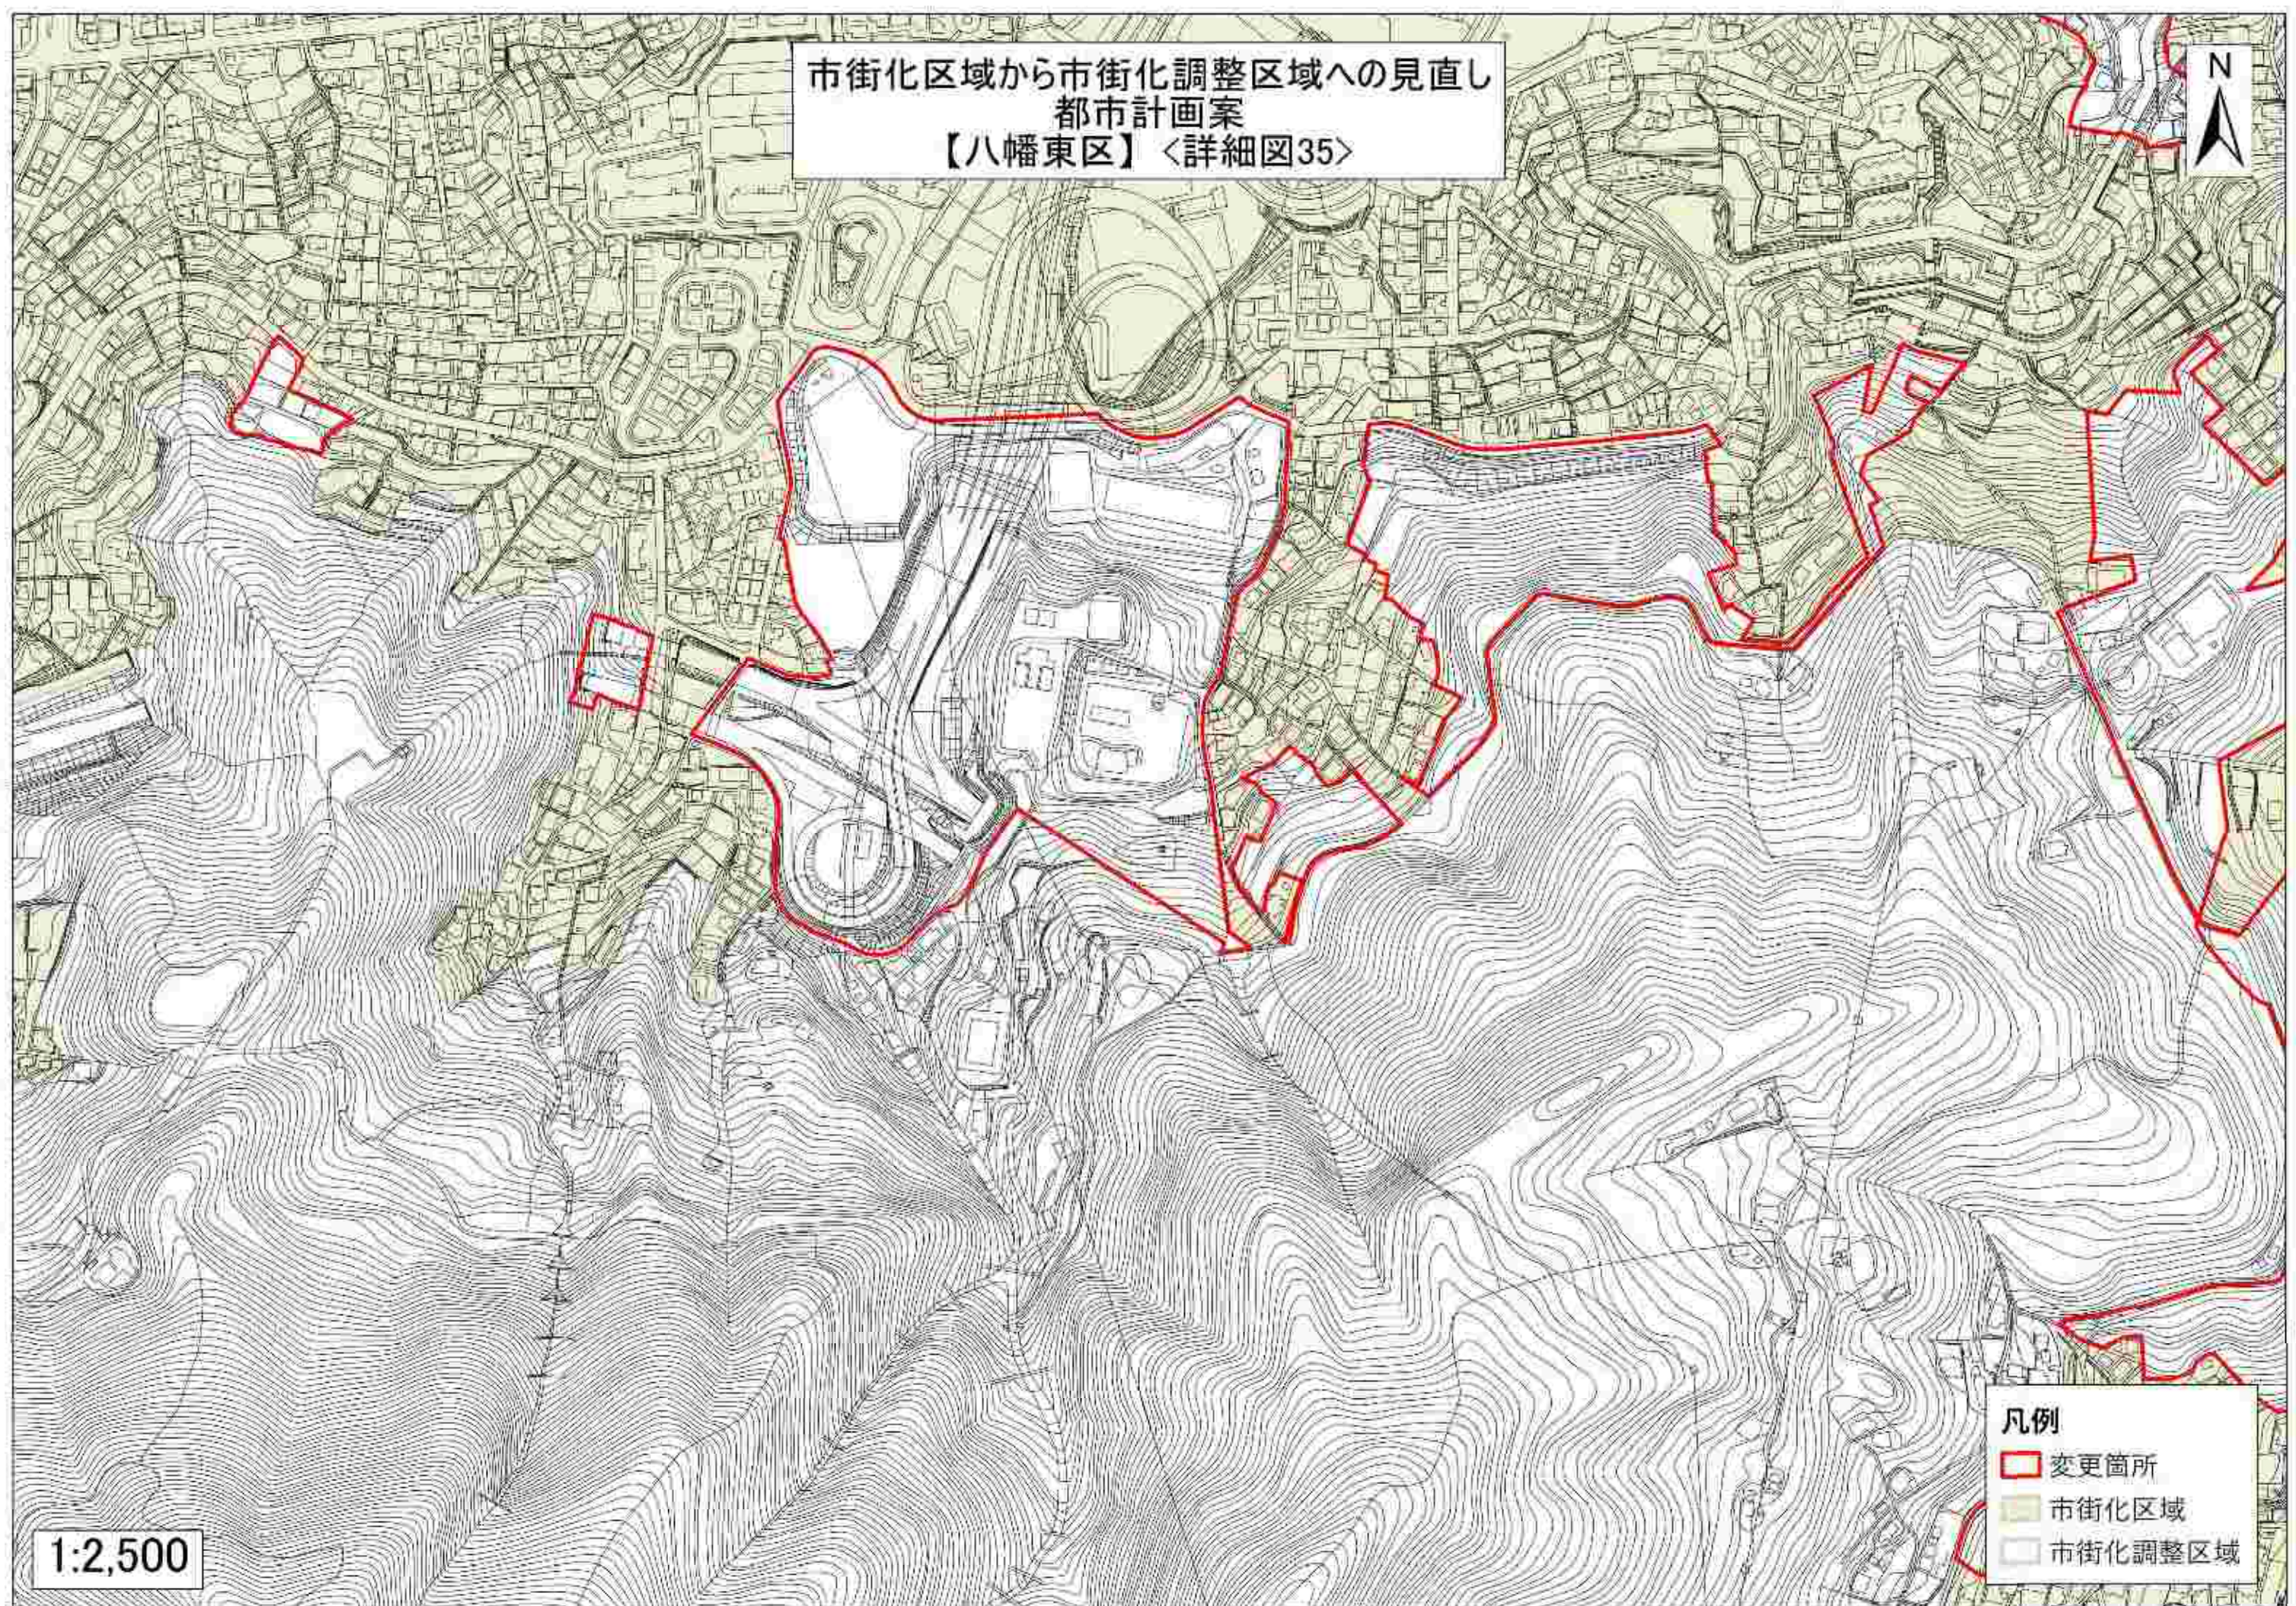

市街化区域から市街化調整区域へ  
都市計画案  
【八幡東区】〈詳細図31〉

- 凡例
- 変更箇所
  - 市街化区域
  - 市街化調整区域

市街化区域から市街化調整区域へ  
都市計画案  
【八幡東区】〈詳細図32〉

1:2,500

- 凡例
- 変更箇所
  - 市街化区域
  - 市街化調整区域

市街化区域から市街化調整区域への変更  
都市計画案  
【八幡東区】〈詳細図33〉

1:2,500

- 凡例
- 変更箇所
  - 市街化区域
  - 市街化調整区域

市街化区域から市街化調整区域への変更  
都市計画案  
【八幡東区】〈詳細図34〉

1:2,500

- 凡例
-  変更箇所
  -  市街化区域
  -  市街化調整区域

市街化区域から市街化調整区域へ  
都市計画案  
【八幡東区】〈詳細図35〉

- 凡例
- 変更箇所
  - 市街化区域
  - 市街化調整区域

1:2,500