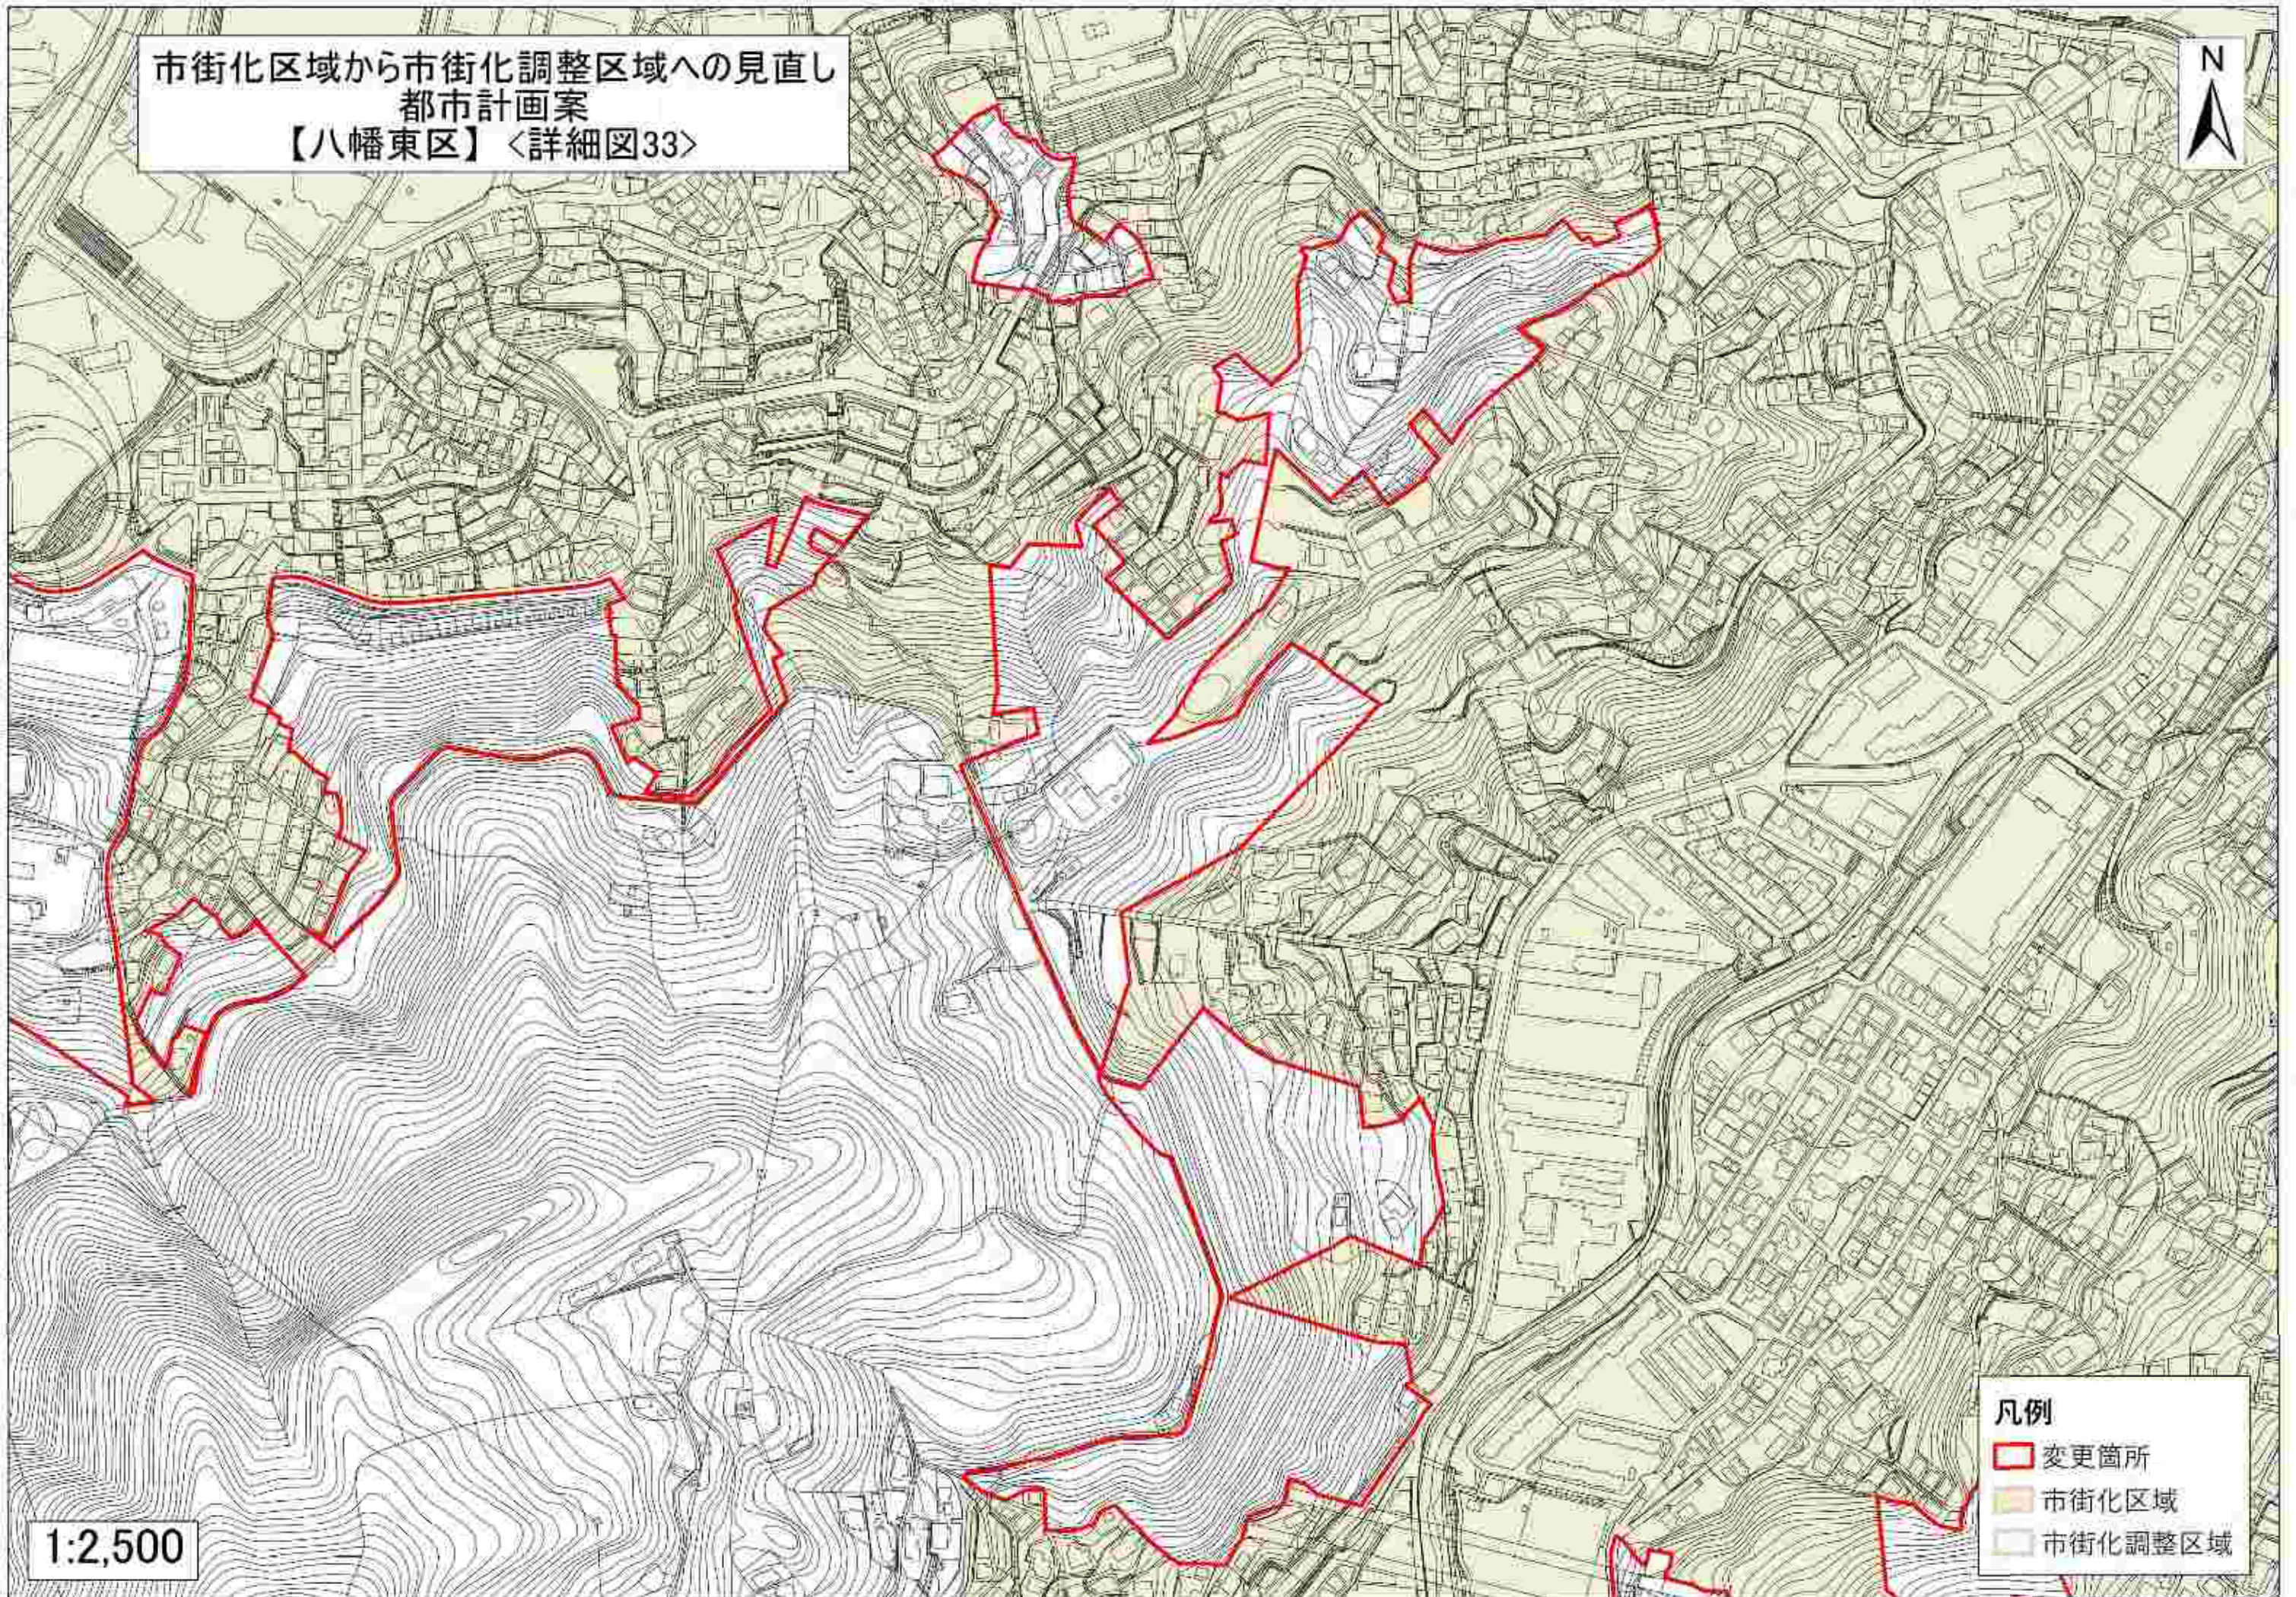

市街化区域から市街化調整区域へ  
都市計画案  
【八幡東区】〈詳細図31〉

- 凡例
- 変更箇所
  - 市街化区域
  - 市街化調整区域

市街化区域から市街化調整区域へ  
都市計画案  
【八幡東区】〈詳細図32〉

1:2,500

- 凡例
- 変更箇所
  - 市街化区域
  - 市街化調整区域

市街化区域から市街化調整区域への変更  
都市計画案  
【八幡東区】〈詳細図33〉

1:2,500

- 凡例
- 変更箇所
  - 市街化区域
  - 市街化調整区域

市街化区域から市街化調整区域への変更  
都市計画案  
【八幡東区】〈詳細図34〉

1:2,500

- 凡例
-  変更箇所
  -  市街化区域
  -  市街化調整区域

市街化区域から市街化調整区域へ  
都市計画案  
【八幡東区】〈詳細図35〉

- 凡例
- 変更箇所
  - 市街化区域
  - 市街化調整区域

1:2,500