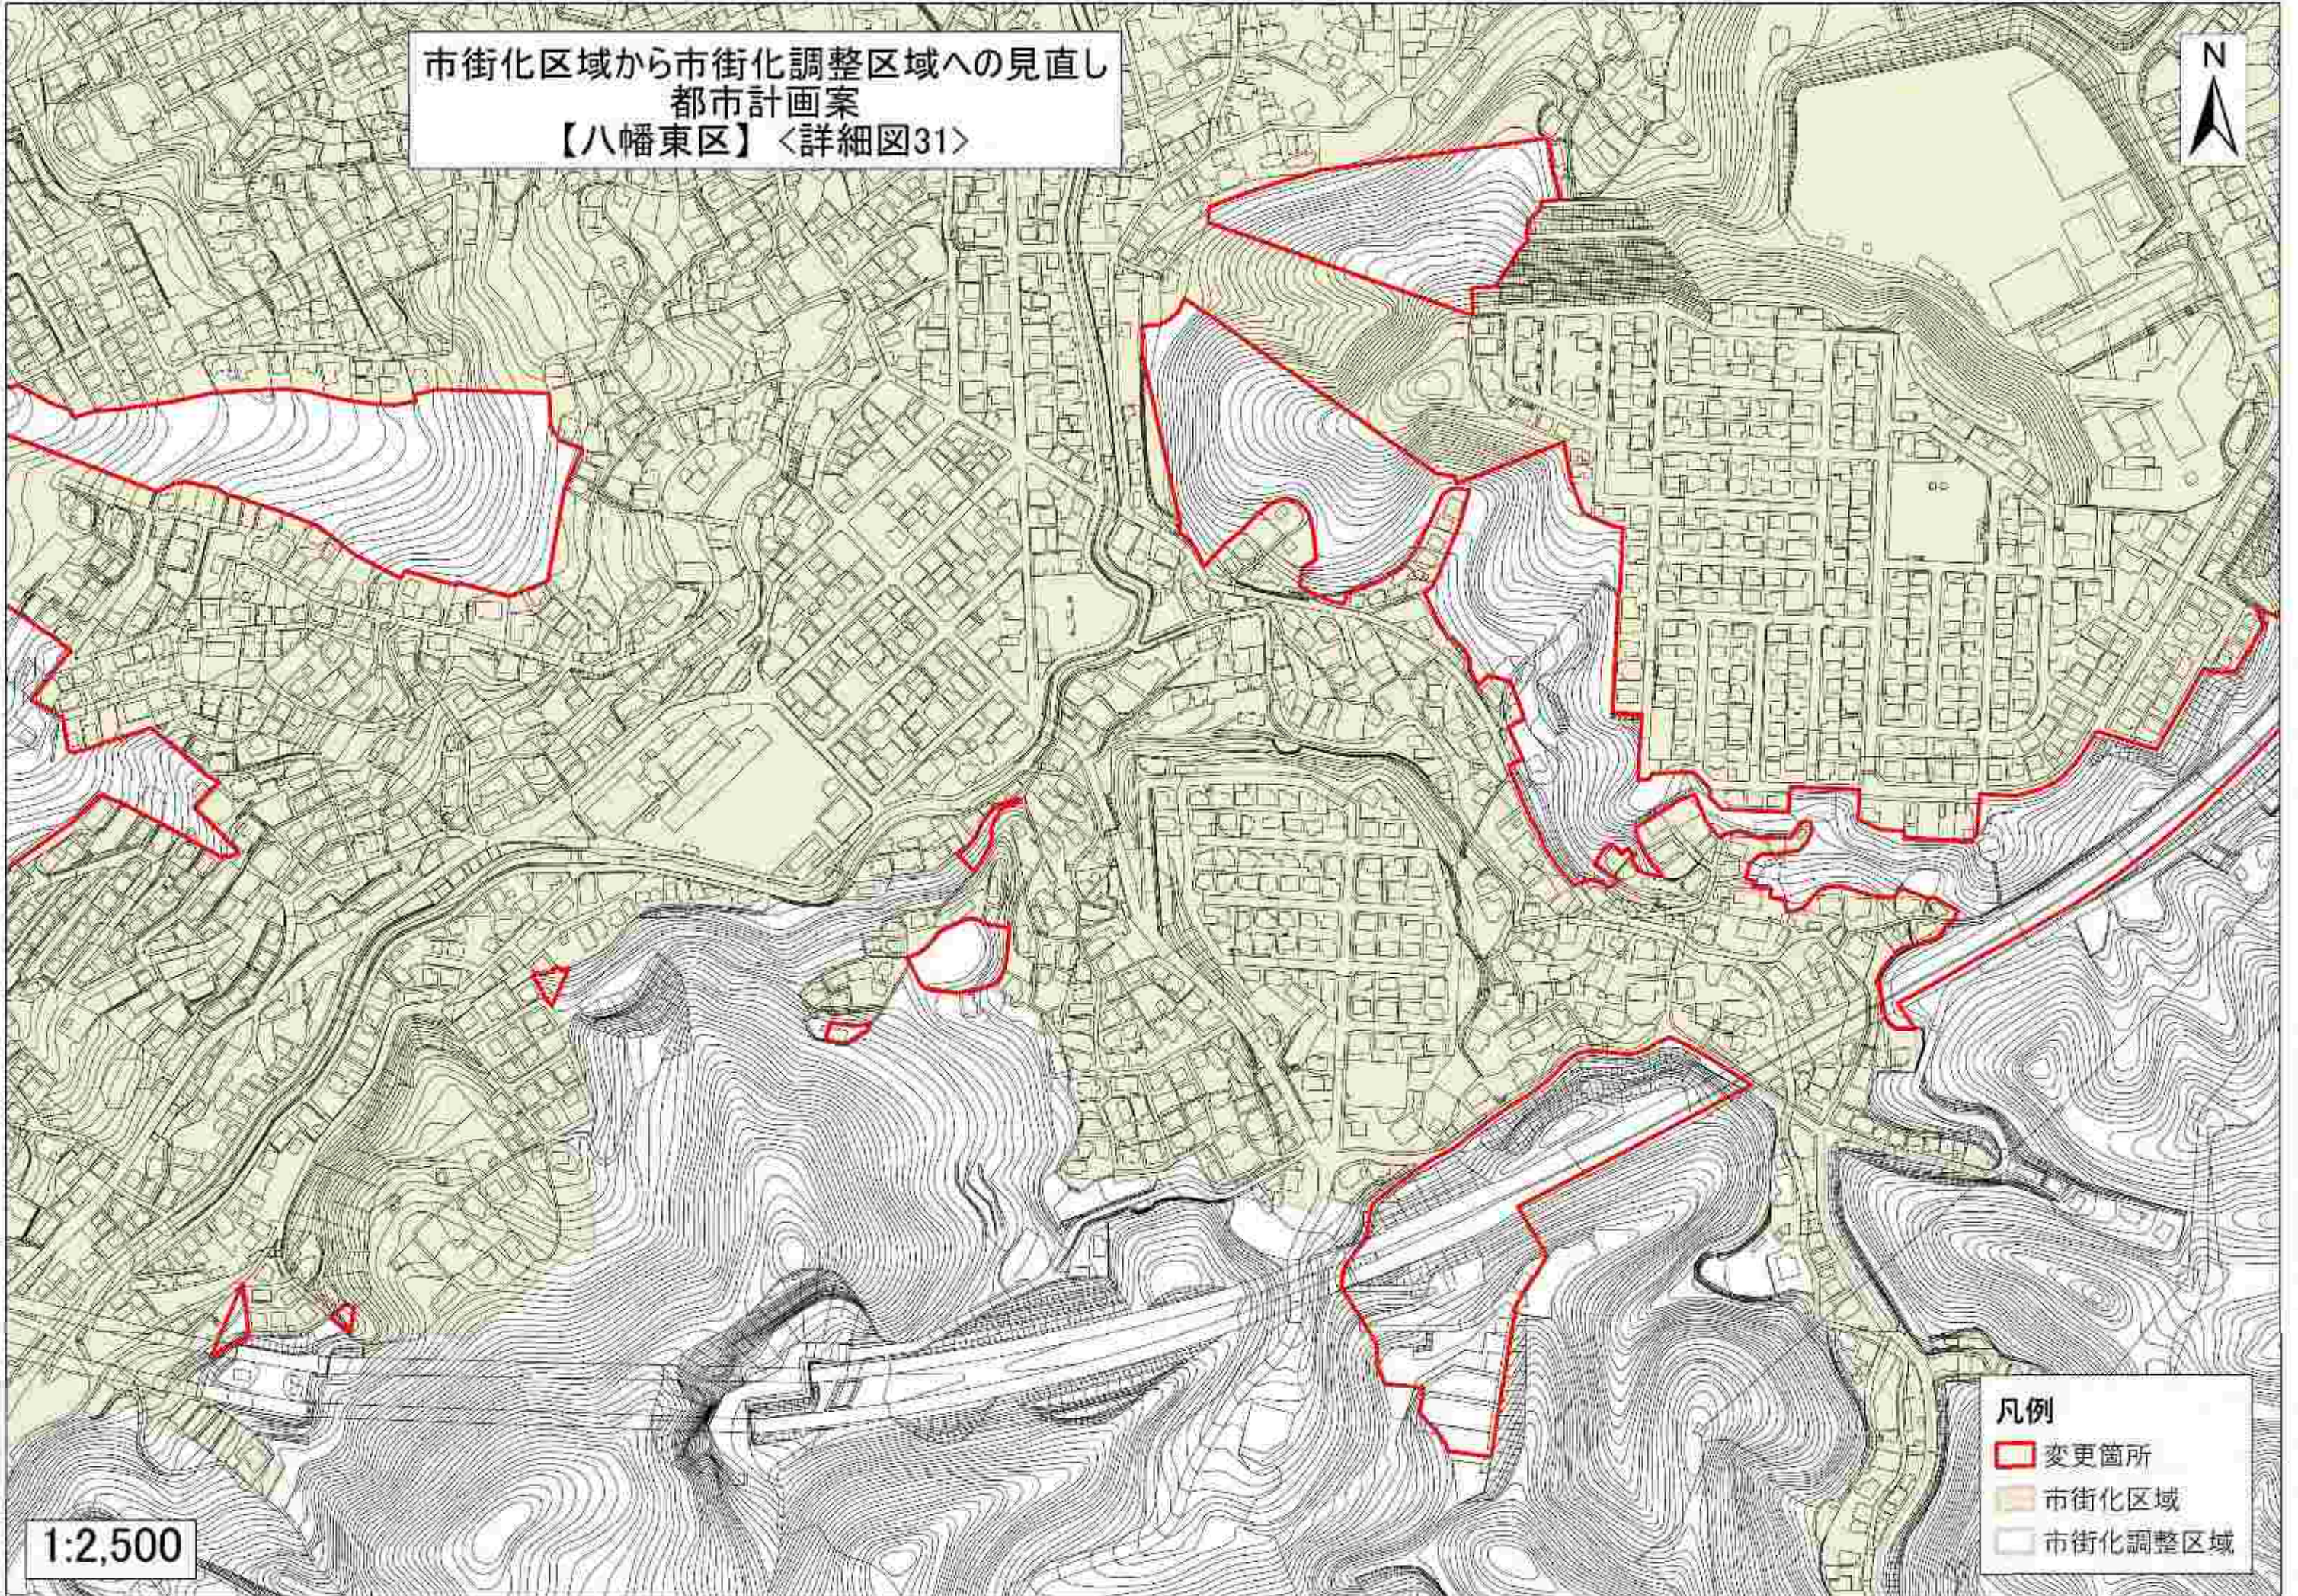

市街化区域から市街化調整区域へ  
都市計画案  
【八幡東区】〈詳細図31〉

- 凡例
- 変更箇所
  - 市街化区域
  - 市街化調整区域

市街化区域から市街化調整区域へ  
都市計画案  
【八幡東区】〈詳細図32〉

1:2,500

- 凡例
- 変更箇所
  - 市街化区域
  - 市街化調整区域

市街化区域から市街化調整区域への変更  
都市計画案  
【八幡東区】〈詳細図33〉

1:2,500

- 凡例
- 変更箇所
  - 市街化区域
  - 市街化調整区域

市街化区域から市街化調整区域への変更  
都市計画案  
【八幡東区】〈詳細図34〉

1:2,500

- 凡例
-  変更箇所
  -  市街化区域
  -  市街化調整区域

市街化区域から市街化調整区域へ  
都市計画案  
【八幡東区】〈詳細図35〉

- 凡例
- 変更箇所
  - 市街化区域
  - 市街化調整区域

1:2,500