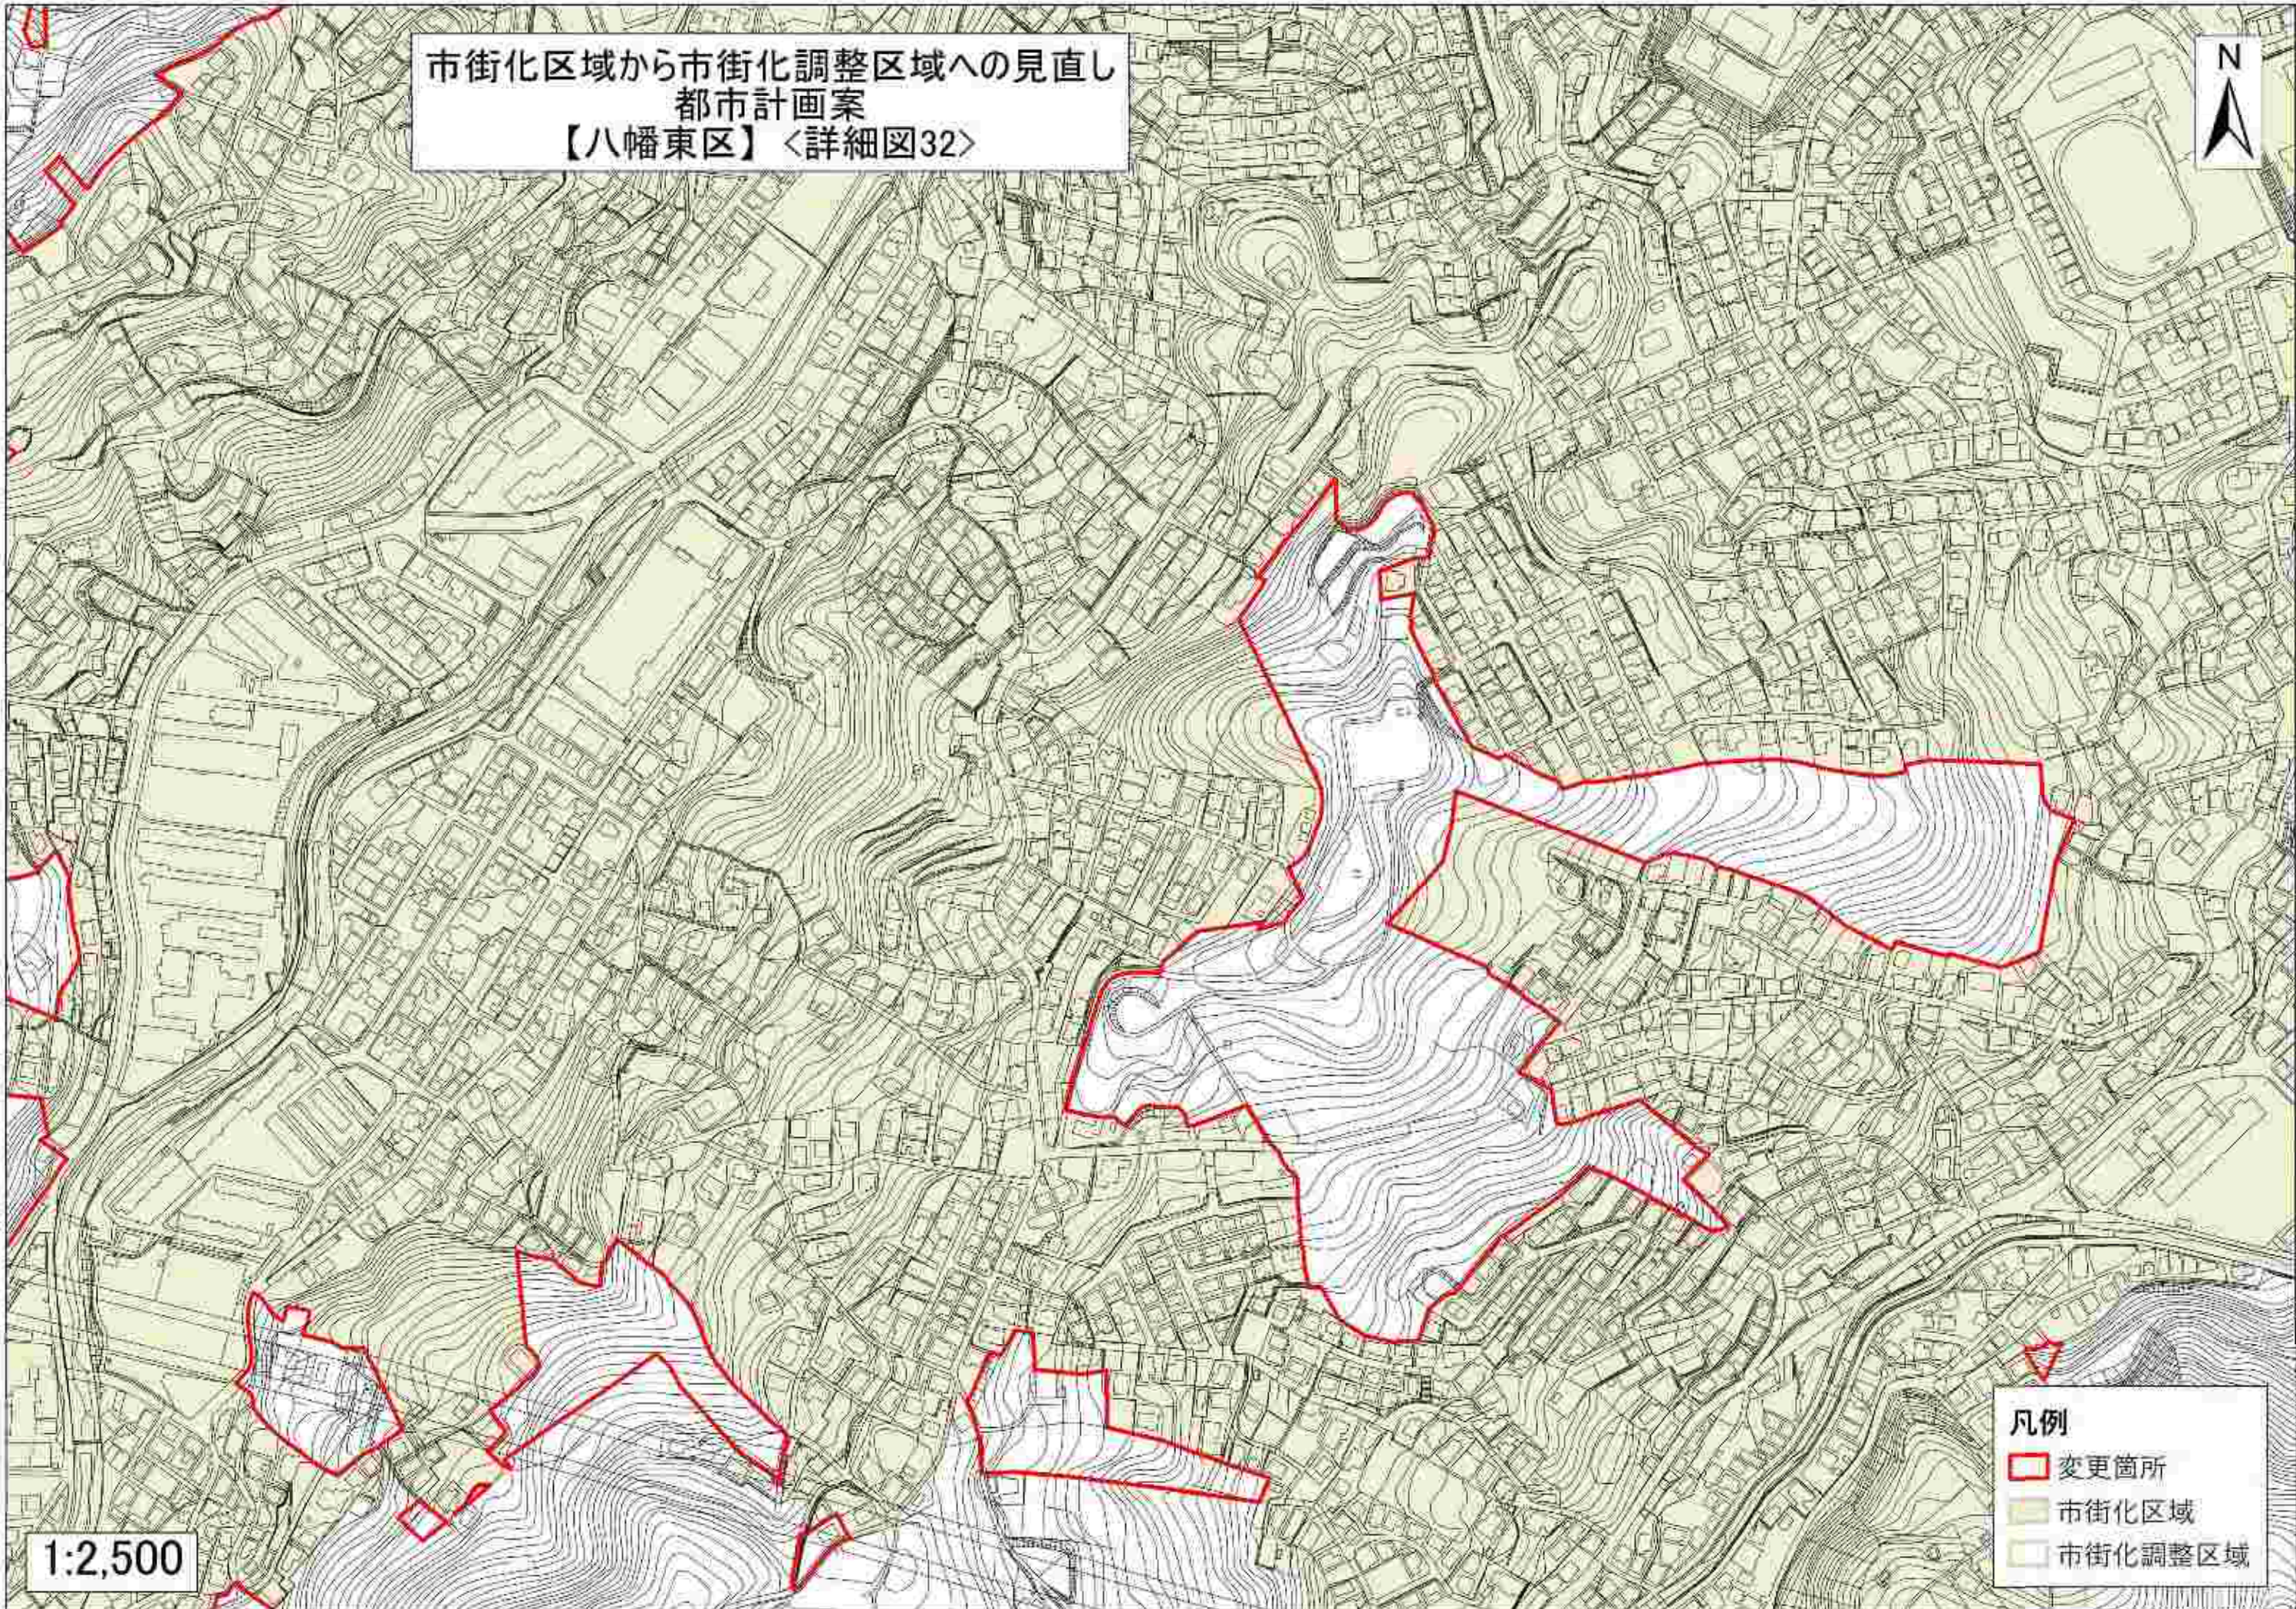

市街化区域から市街化調整区域へ  
都市計画案  
【八幡東区】〈詳細図31〉

- 凡例
- 変更箇所
  - 市街化区域
  - 市街化調整区域

市街化区域から市街化調整区域へ  
都市計画案  
【八幡東区】〈詳細図32〉

1:2,500

- 凡例
- 変更箇所
  - 市街化区域
  - 市街化調整区域

市街化区域から市街化調整区域への変更  
都市計画案  
【八幡東区】〈詳細図33〉

1:2,500

- 凡例
- 変更箇所
  - 市街化区域
  - 市街化調整区域

市街化区域から市街化調整区域への変更  
都市計画案  
【八幡東区】〈詳細図34〉

1:2,500

- 凡例
-  変更箇所
  -  市街化区域
  -  市街化調整区域

市街化区域から市街化調整区域へ  
都市計画案  
【八幡東区】〈詳細図35〉

- 凡例
- 変更箇所
  - 市街化区域
  - 市街化調整区域

1:2,500