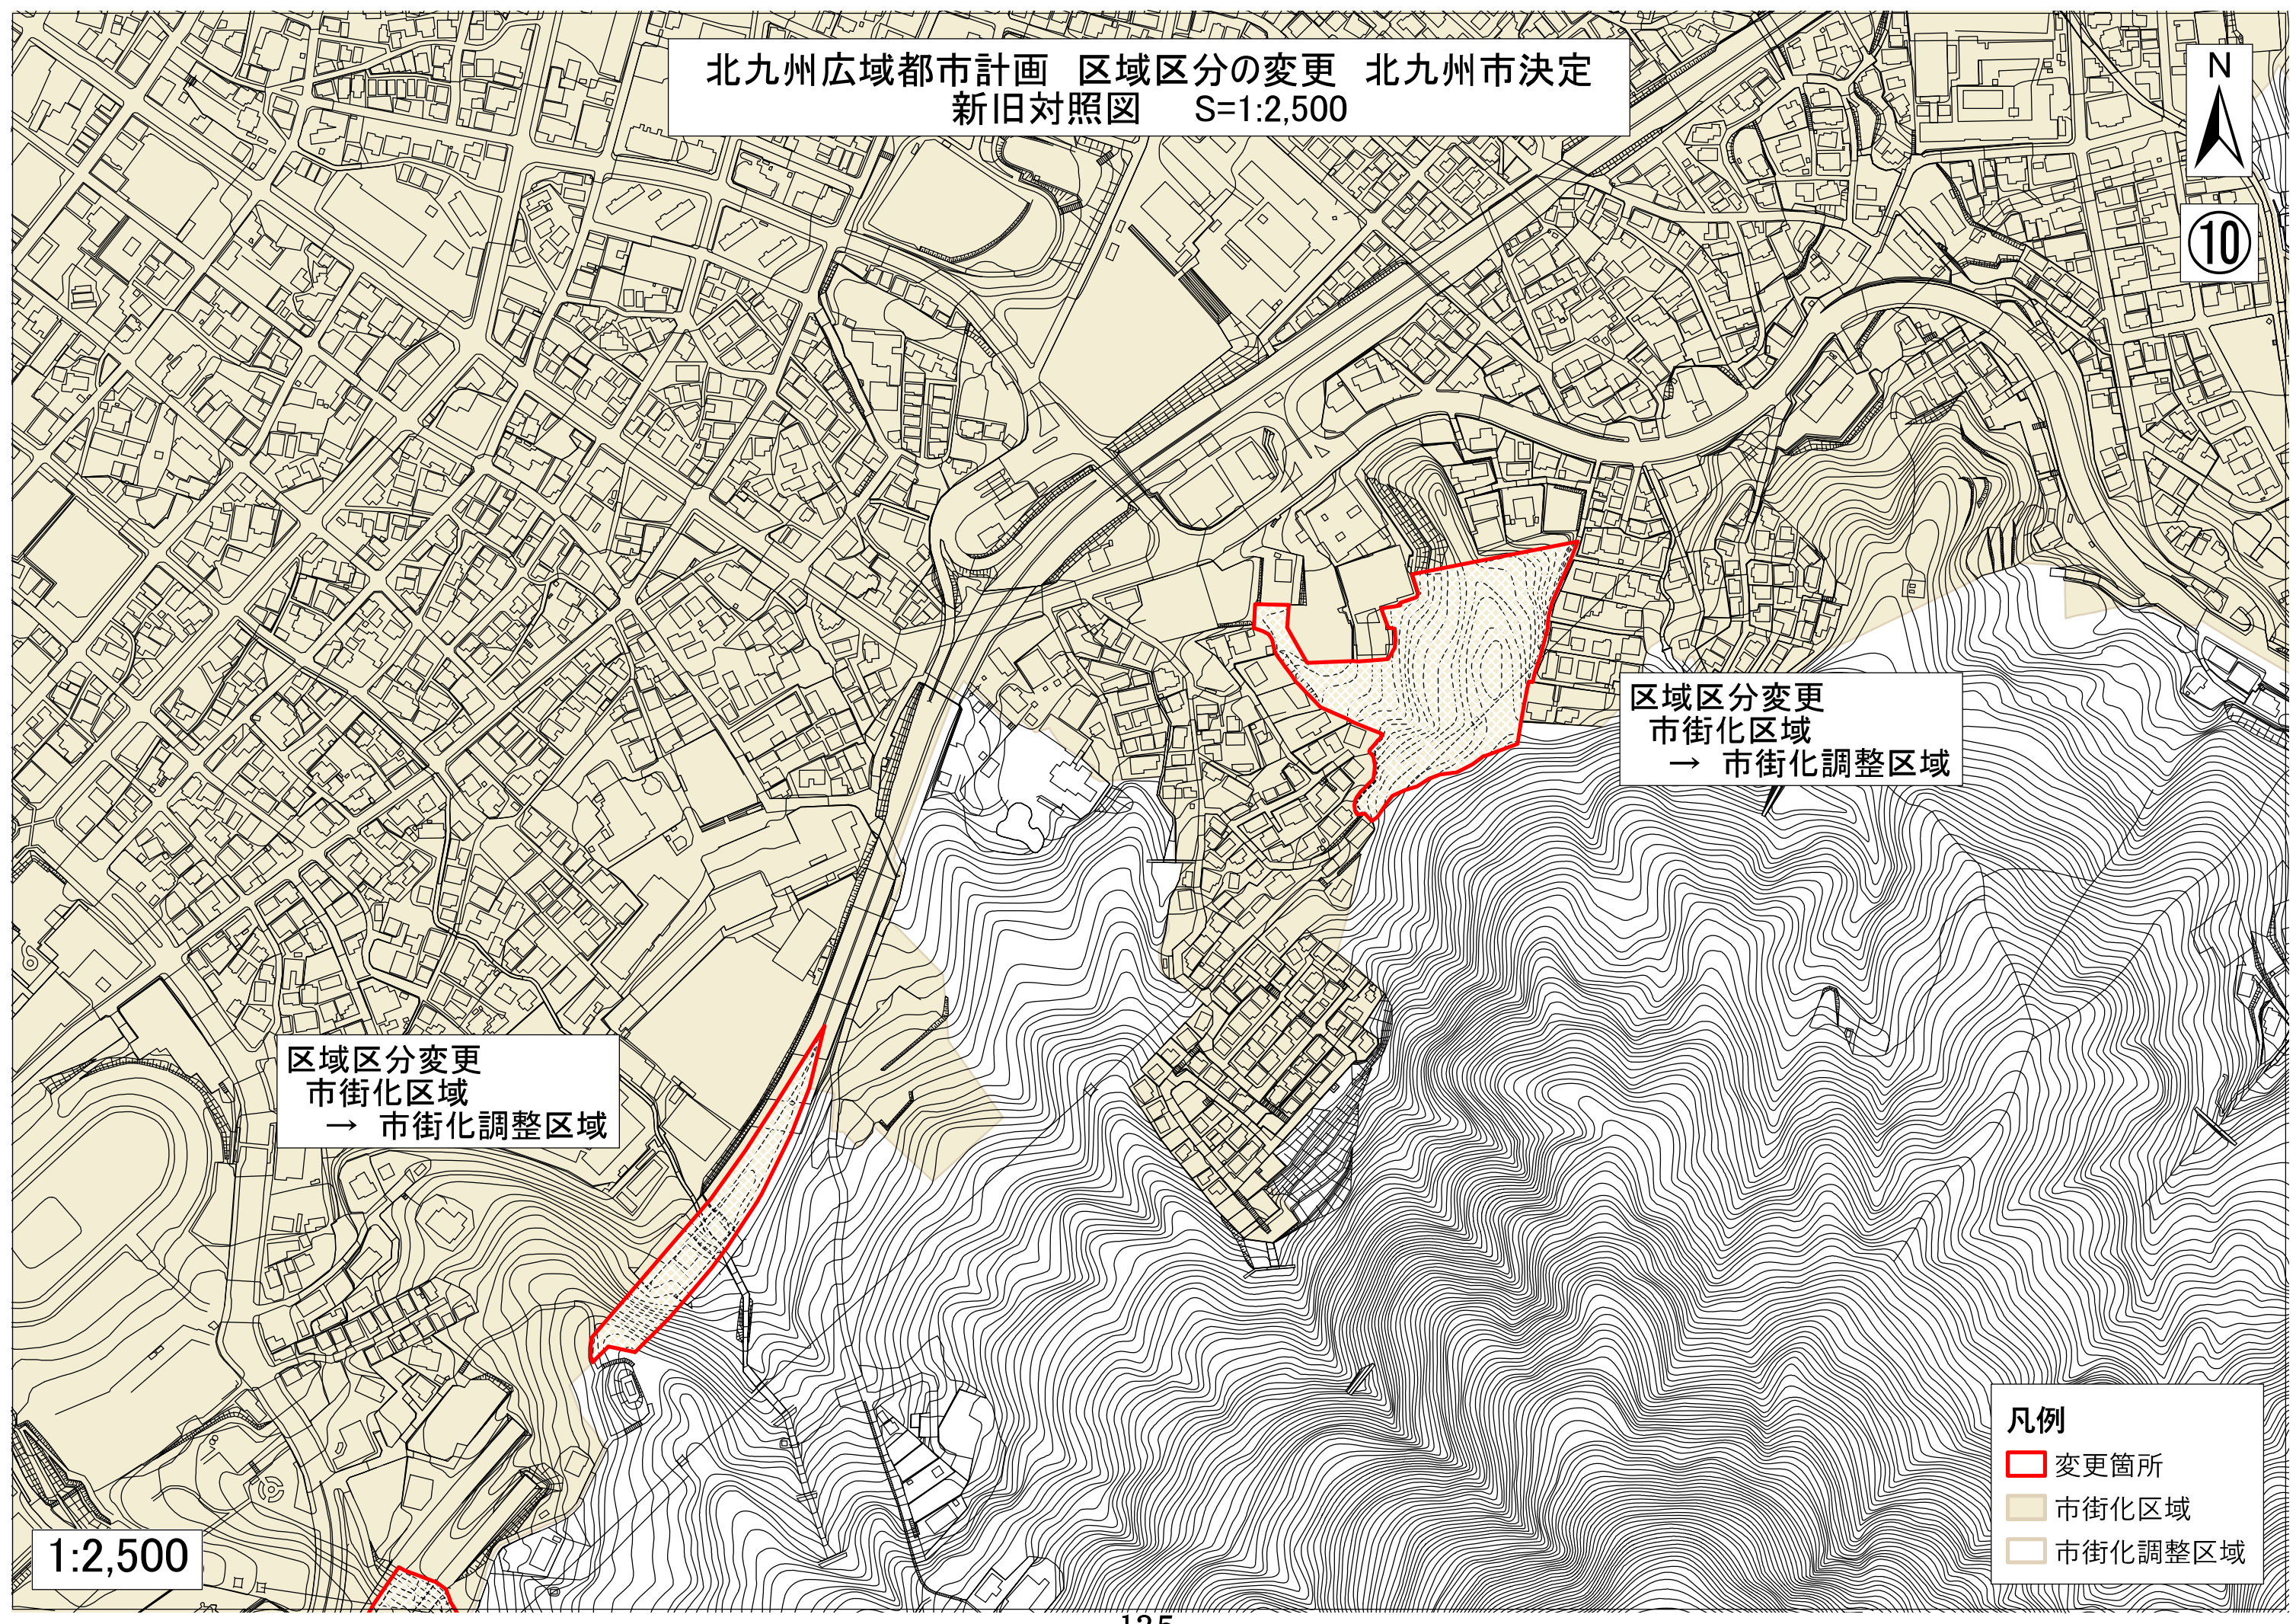

北九州広域都市計画 区域区分の変更 北九州市決定
新旧対照図 S=1:2,500

区域区分変更
市街化区域
→ 市街化調整区域

区域区分変更
市街化区域
→ 市街化調整区域

- 凡例
- 変更箇所
 - 市街化区域
 - 市街化調整区域

1:2,500

北九州広域都市計画 区域区分の変更 北九州市決定
新旧対照図 S=1:2,500

区域区分変更
市街化区域
→ 市街化調整区域

- 凡例
-  変更箇所
 -  市街化区域
 -  市街化調整区域

1:2,500