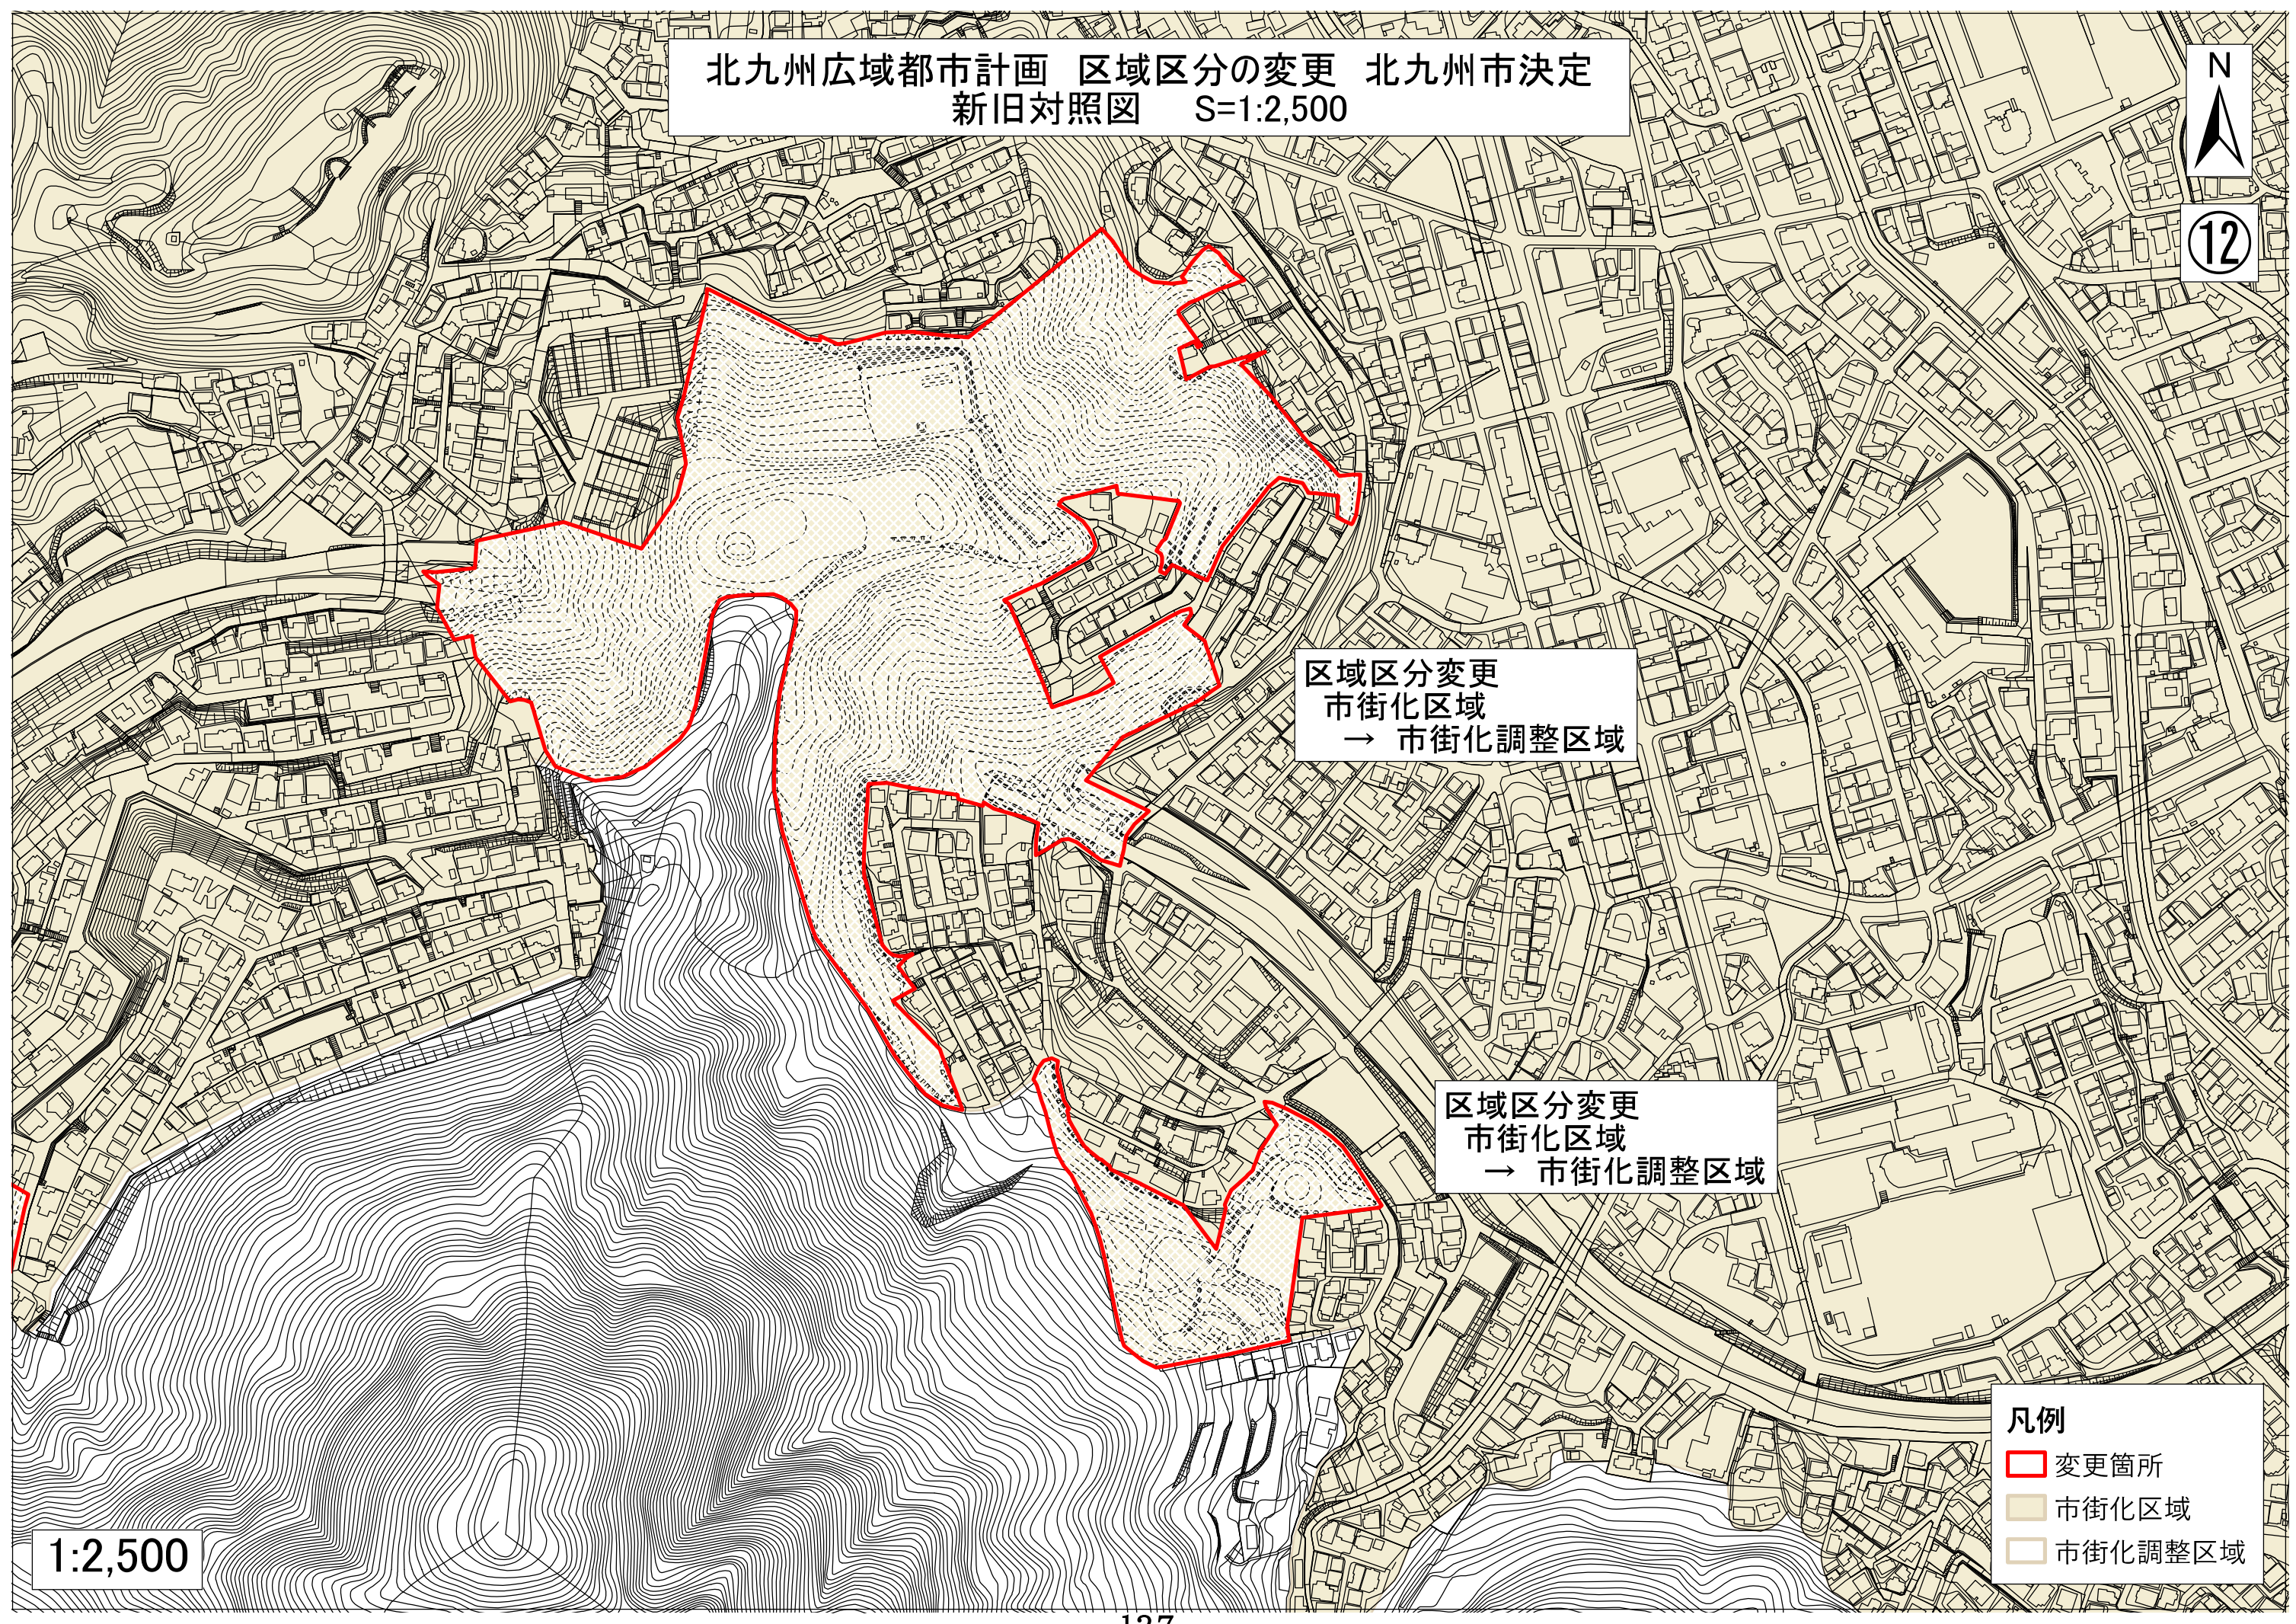

北九州広域都市計画 区域区分の変更 北九州市決定
新旧対照図 S=1:2,500

区域区分変更
市街化区域
→ 市街化調整区域

区域区分変更
市街化区域
→ 市街化調整区域

- 凡例
- 変更箇所
 - 市街化区域
 - 市街化調整区域

1:2,500

北九州広域都市計画 区域区分の変更 北九州市決定
新旧対照図 S=1:2,500

13

区域区分変更
市街化区域
→ 市街化調整区域

- 凡例
- 変更箇所
 - 市街化区域
 - 市街化調整区域

1:2,500