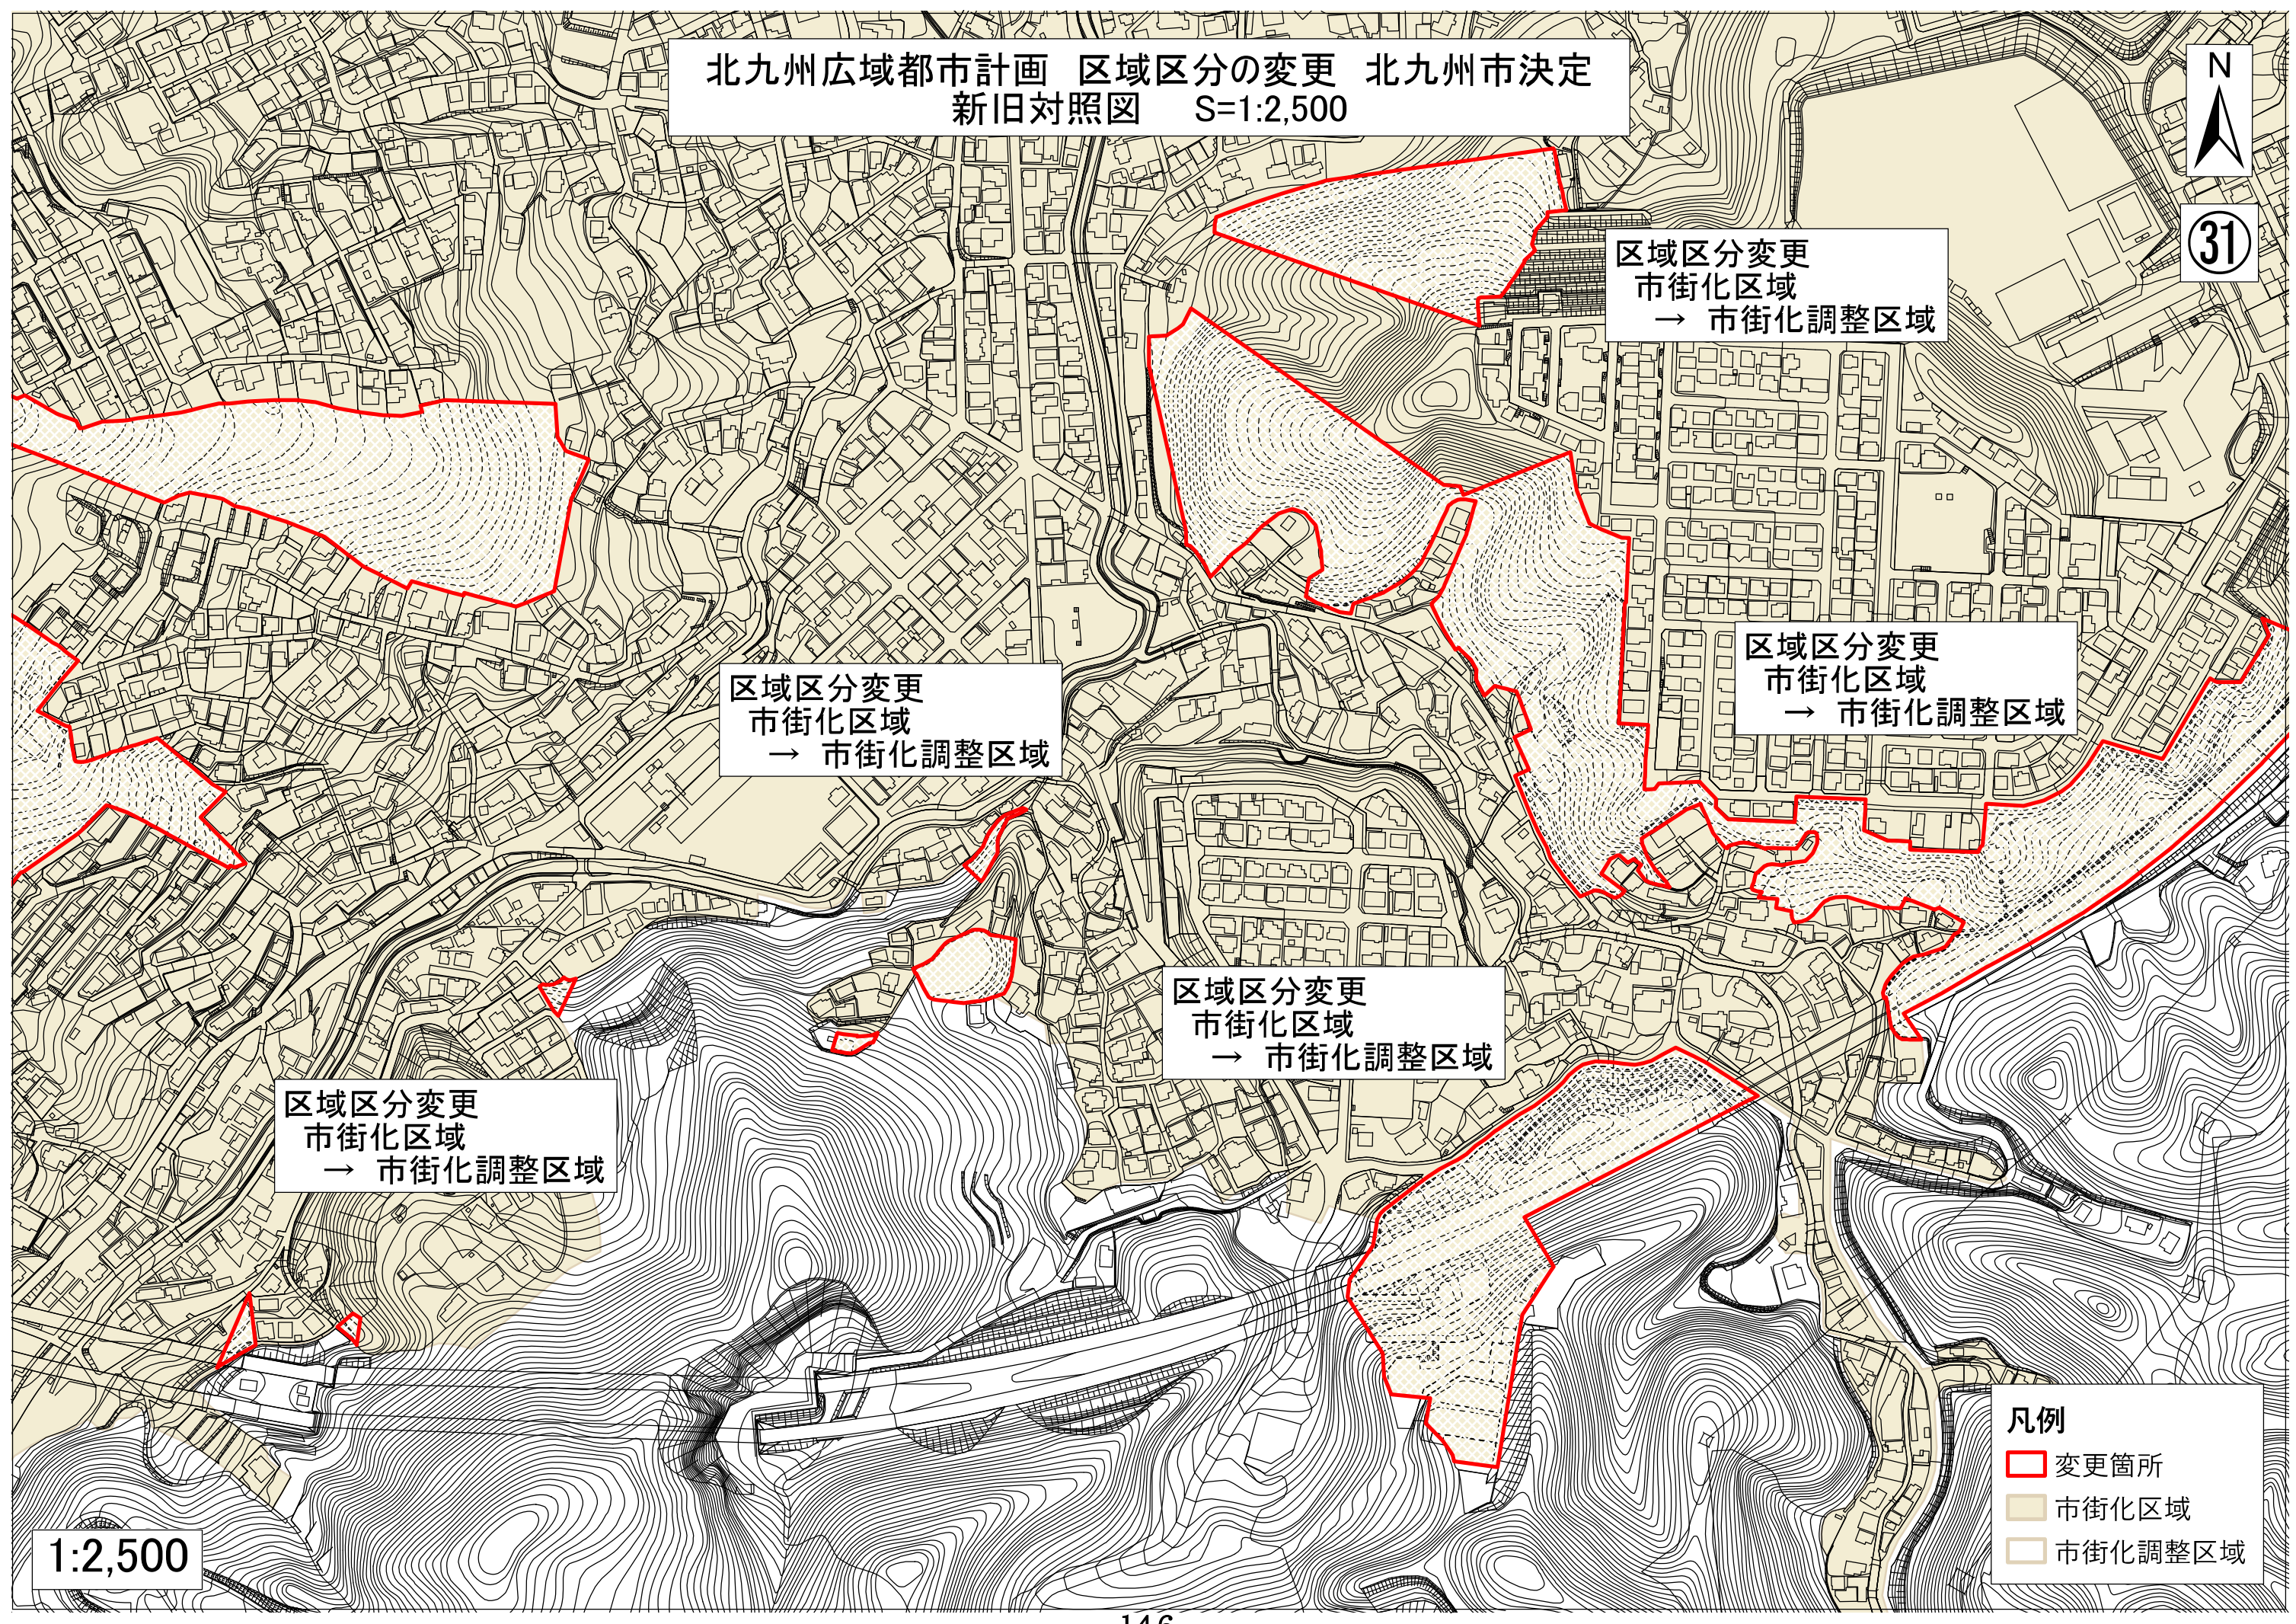

北九州広域都市計画 区域区分の変更 北九州市決定
新旧対照図 S=1:2,500

区域区分変更
市街化区域
→ 市街化調整区域

区域区分変更
市街化区域
→ 市街化調整区域

区域区分変更
市街化区域
→ 市街化調整区域

区域区分変更
市街化区域
→ 市街化調整区域

区域区分変更
市街化区域
→ 市街化調整区域

- 凡例
- 変更箇所
 - 市街化区域
 - 市街化調整区域

1:2,500

北九州広域都市計画 区域区分の変更 北九州市決定
新旧対照図 S=1:2,500

区域区分変更
市街化区域
→ 市街化調整区域

区域区分変更
市街化区域
→ 市街化調整区域

区域区分変更
市街化区域
→ 市街化調整区域

- 凡例
- 変更箇所
 - 市街化区域
 - 市街化調整区域

1:2,500