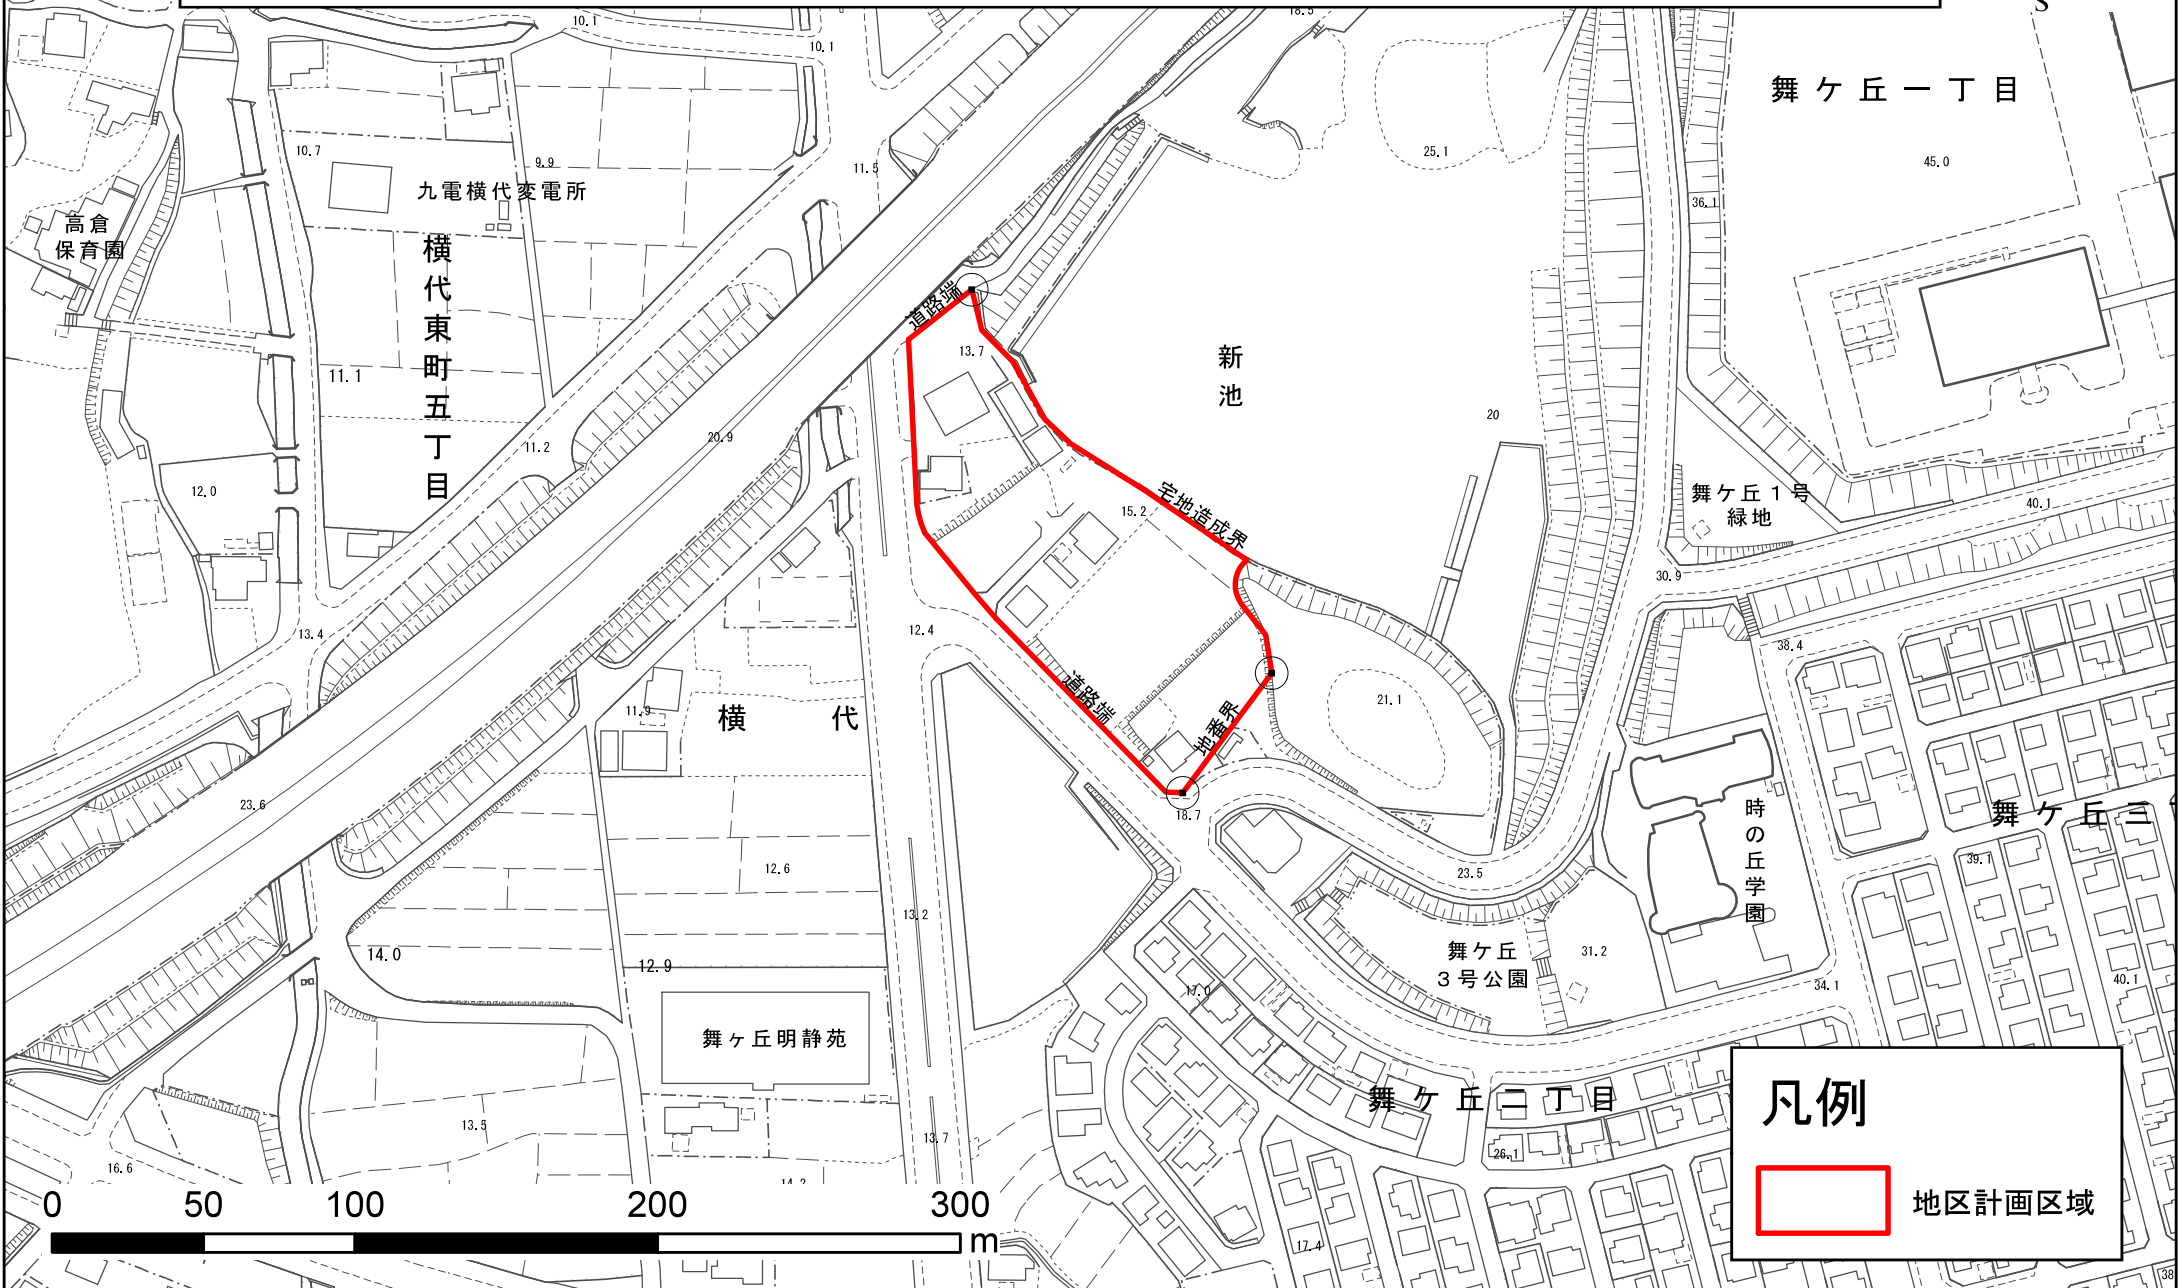

議案119号

北九州市地区計画の区域における建築物の制限に関する条例の一部改正について  
条例改正位置図 (S=1/180,000 (A4))

**凡例**

- 市街化区域
- 市街化調整区域
- 鉄道
- 都市高速道路
- 九州自動車道・東九州自動車道

## 北九州市地区計画の区域における建築物の制限に関する条例の一部改正について 沼本町四丁目地区地区計画の区域図

(S=1/2,500 (A4))

## 北九州市地区計画の区域における建築物の制限に関する条例の一部改正について 舞ヶ丘一丁目地区地区計画の区域図 (S=1/2,500 (A4))