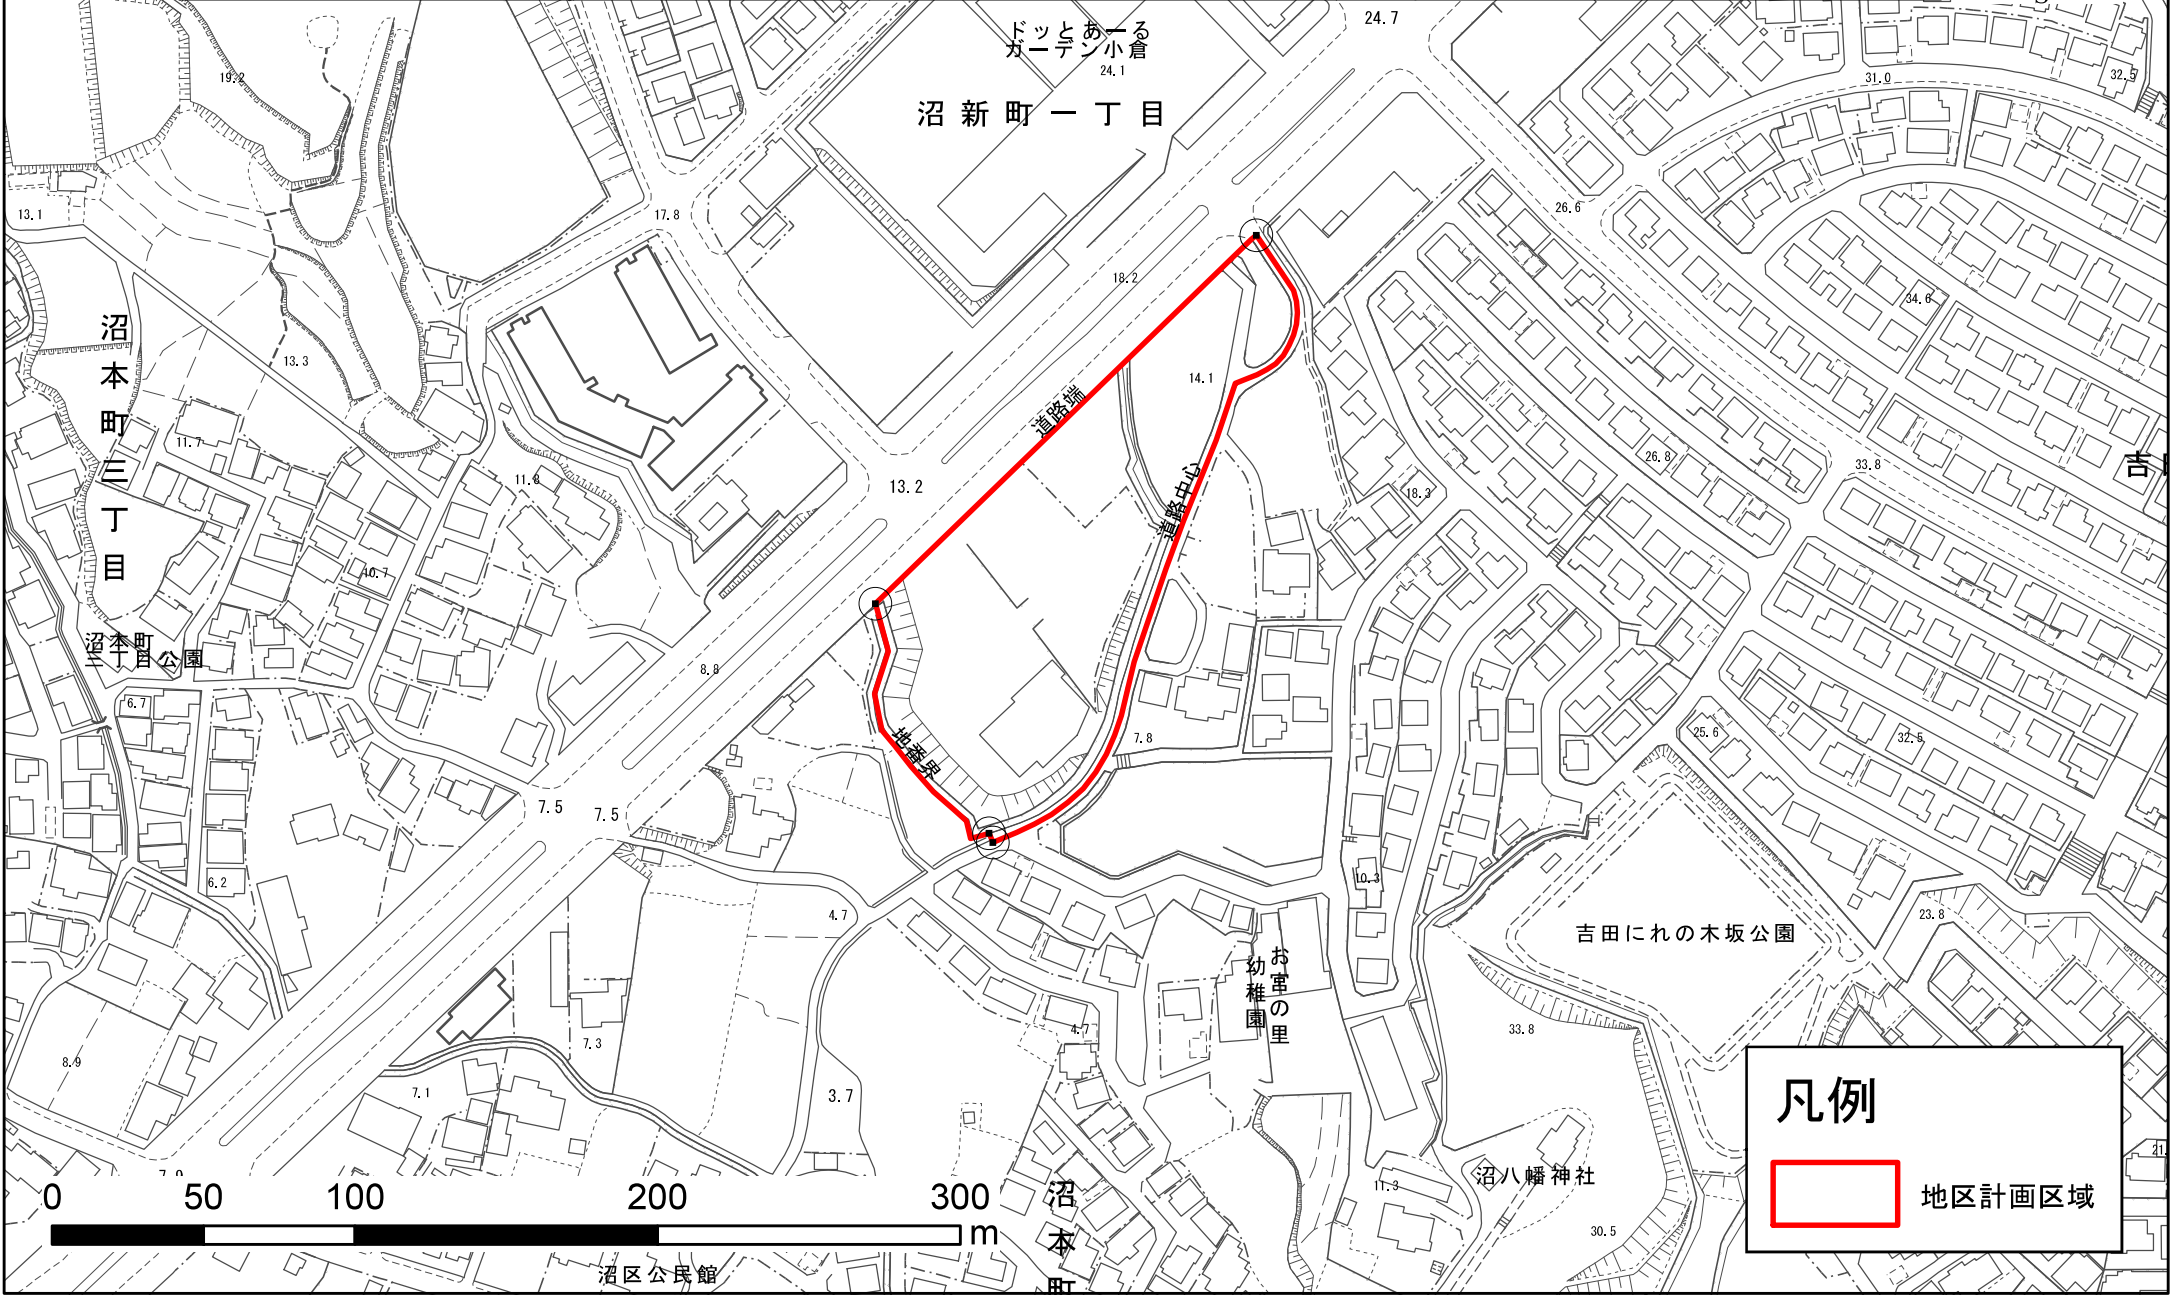

議案119号

北九州市地区計画の区域における建築物の制限に関する条例の一部改正について  
条例改正位置図 (S=1/180,000 (A4))

**凡例**

- 市街化区域
- 市街化調整区域
- 鉄道
- 都市高速道路
- 九州自動車道・東九州自動車道

## 北九州市地区計画の区域における建築物の制限に関する条例の一部改正について 沼本町四丁目地区地区計画の区域図

(S=1/2,500 (A4))

## 北九州市地区計画の区域における建築物の制限に関する条例の一部改正について 舞ヶ丘一丁目地区地区計画の区域図 (S=1/2,500 (A4))

### 凡例

地区計画区域