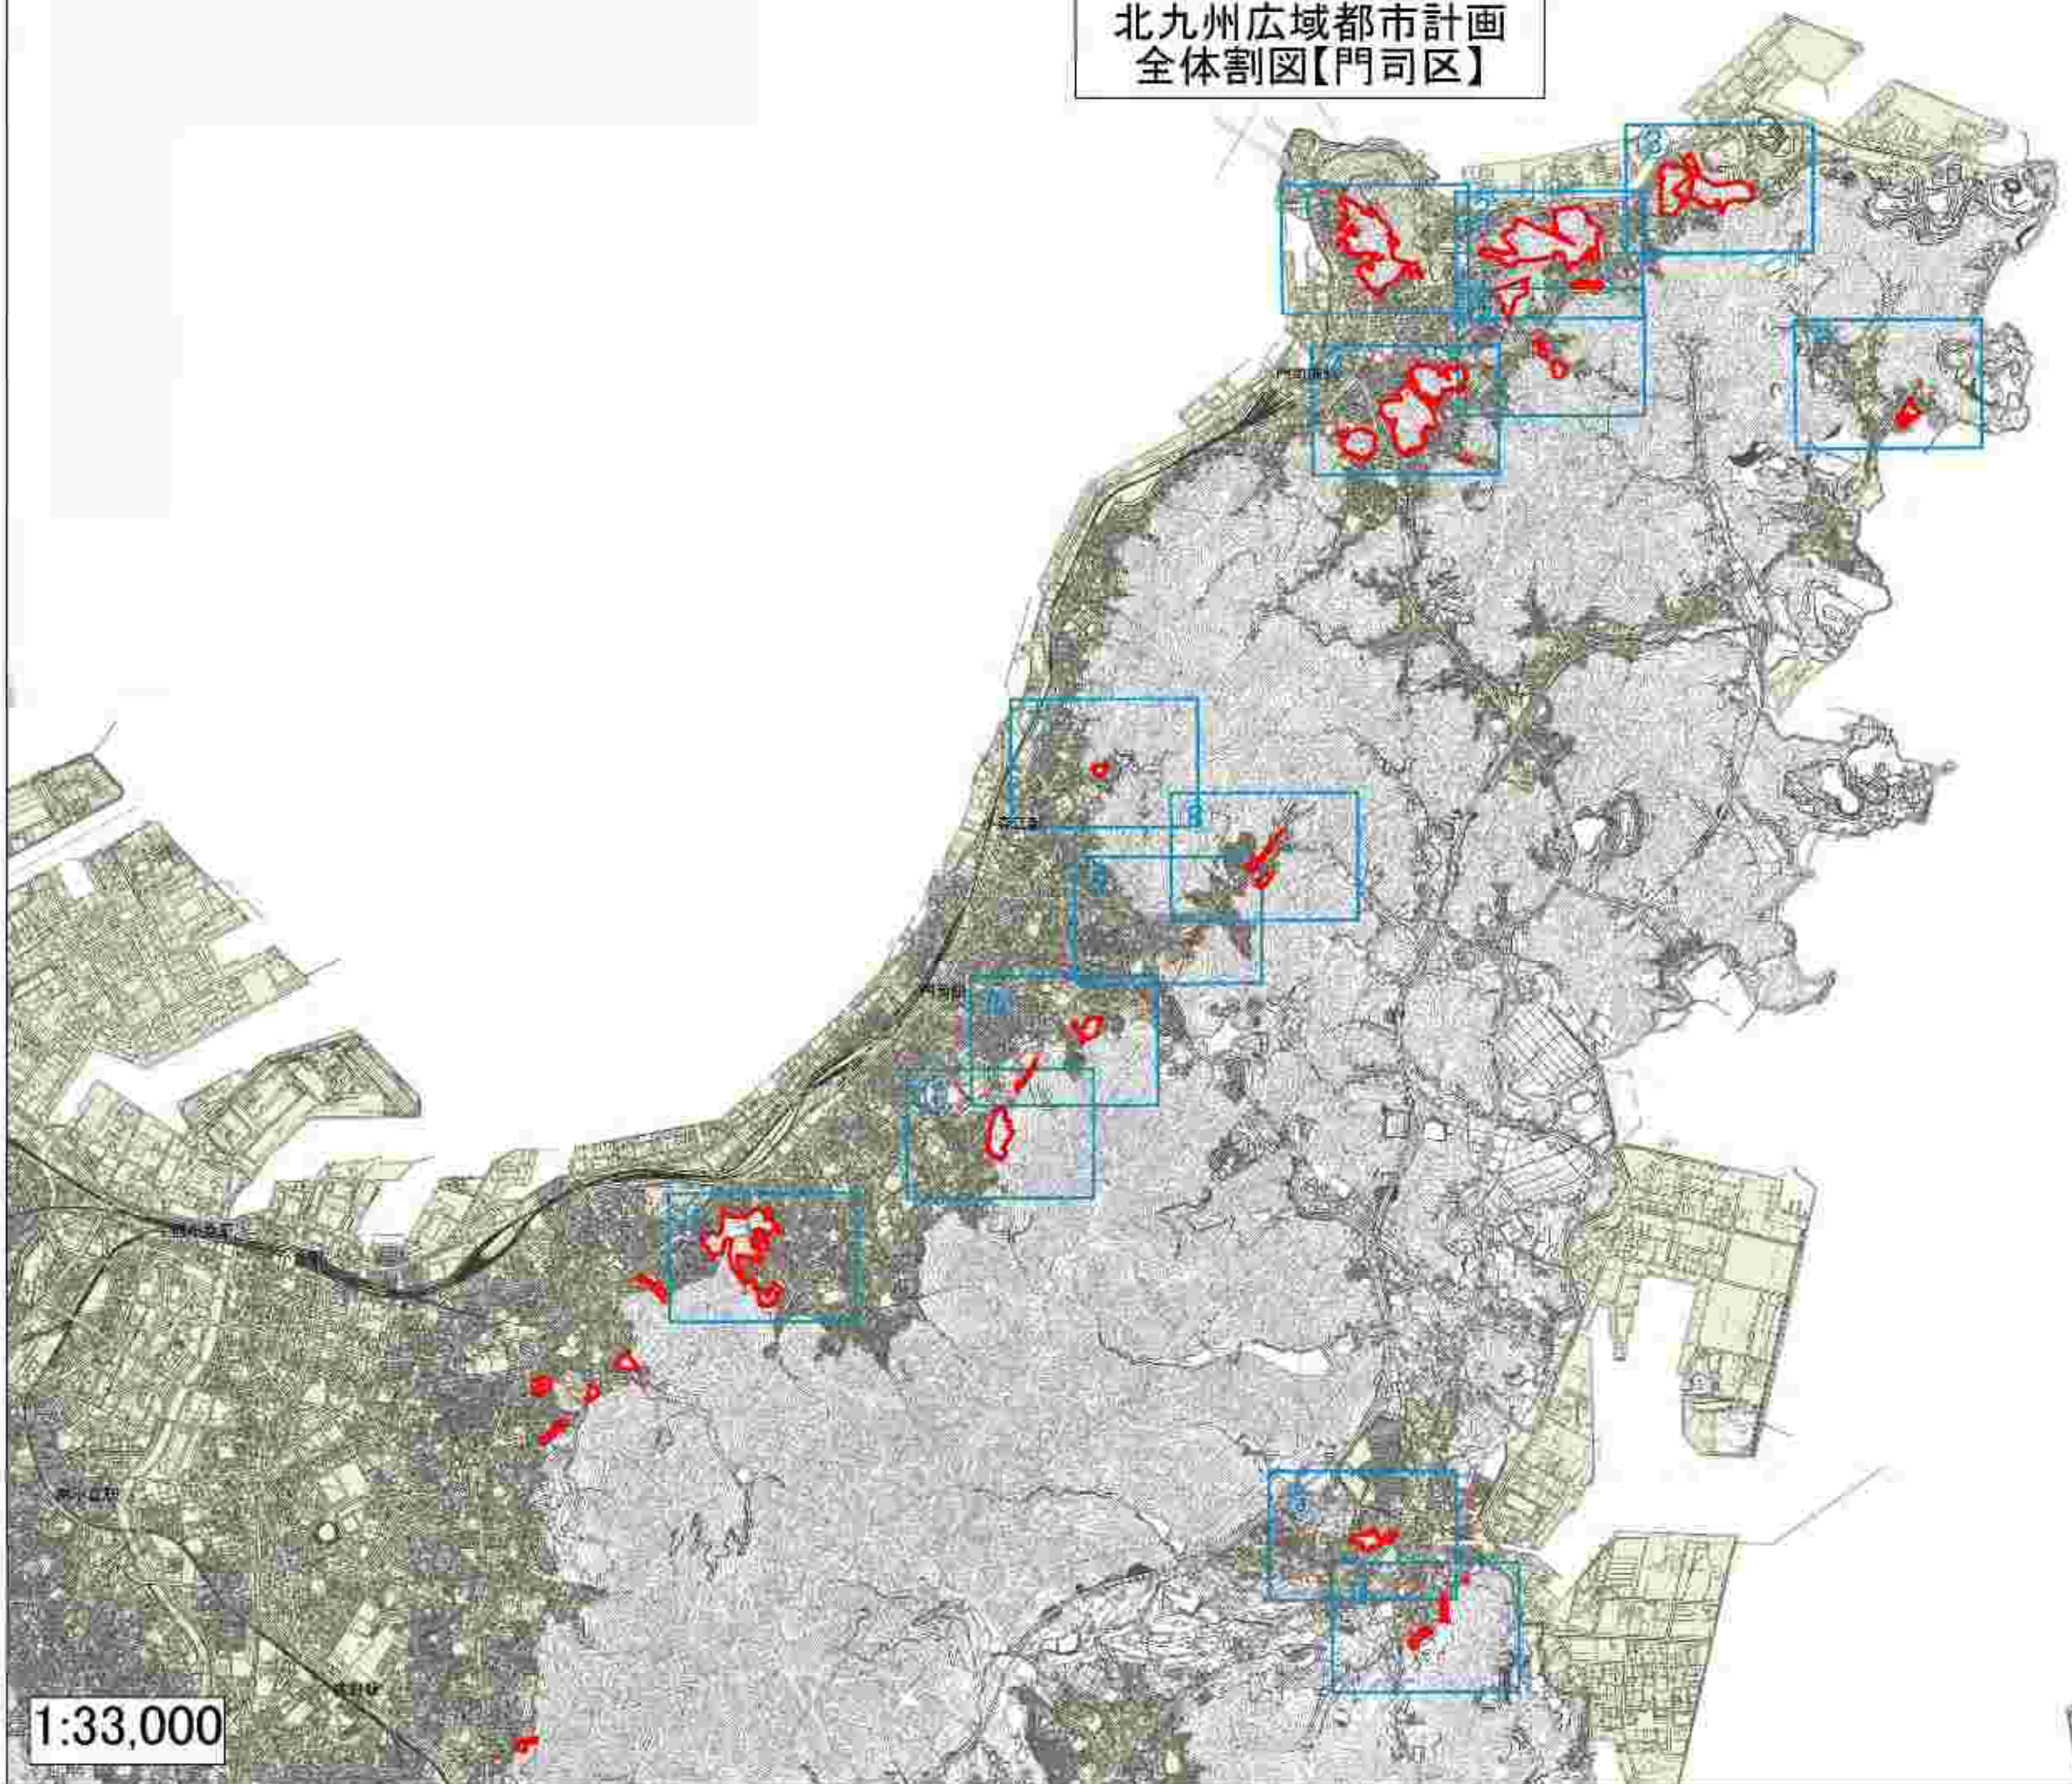

北九州広域都市計画
全体割図【門司区】

1:33,000

- 凡例
- 変更箇所
 - 市街化区域
 - 市街化調整区域
 - JR

北九州広域都市計画
全体割図【小倉北区】

- 凡例
- 変更箇所
 - 市街化区域
 - 市街化調整区域
 - JR

1:15,000

北九州広域都市計画
全体割図【小倉南区】

- 凡例
- 変更箇所
 - 市街化区域
 - 市街化調整区域
 - JR

1:13,000

北九州広域都市計画
全体割図【若松区・戸畑区】

1:14,000

- 凡例
- 変更箇所
 - 市街化区域
 - 市街化調整区域
 - JR

北九州広域都市計画
全体割図【八幡東区】

スーパーストリート線

- 凡例
- 変更箇所
 - 市街化区域
 - 市街化調整区域
 - JR

1:12,000

北九州広域都市計画
全体割図【八幡西区】

1:17,000

- 凡例
- 変更箇所
 - 市街化区域
 - 市街化調整区域
 - JR