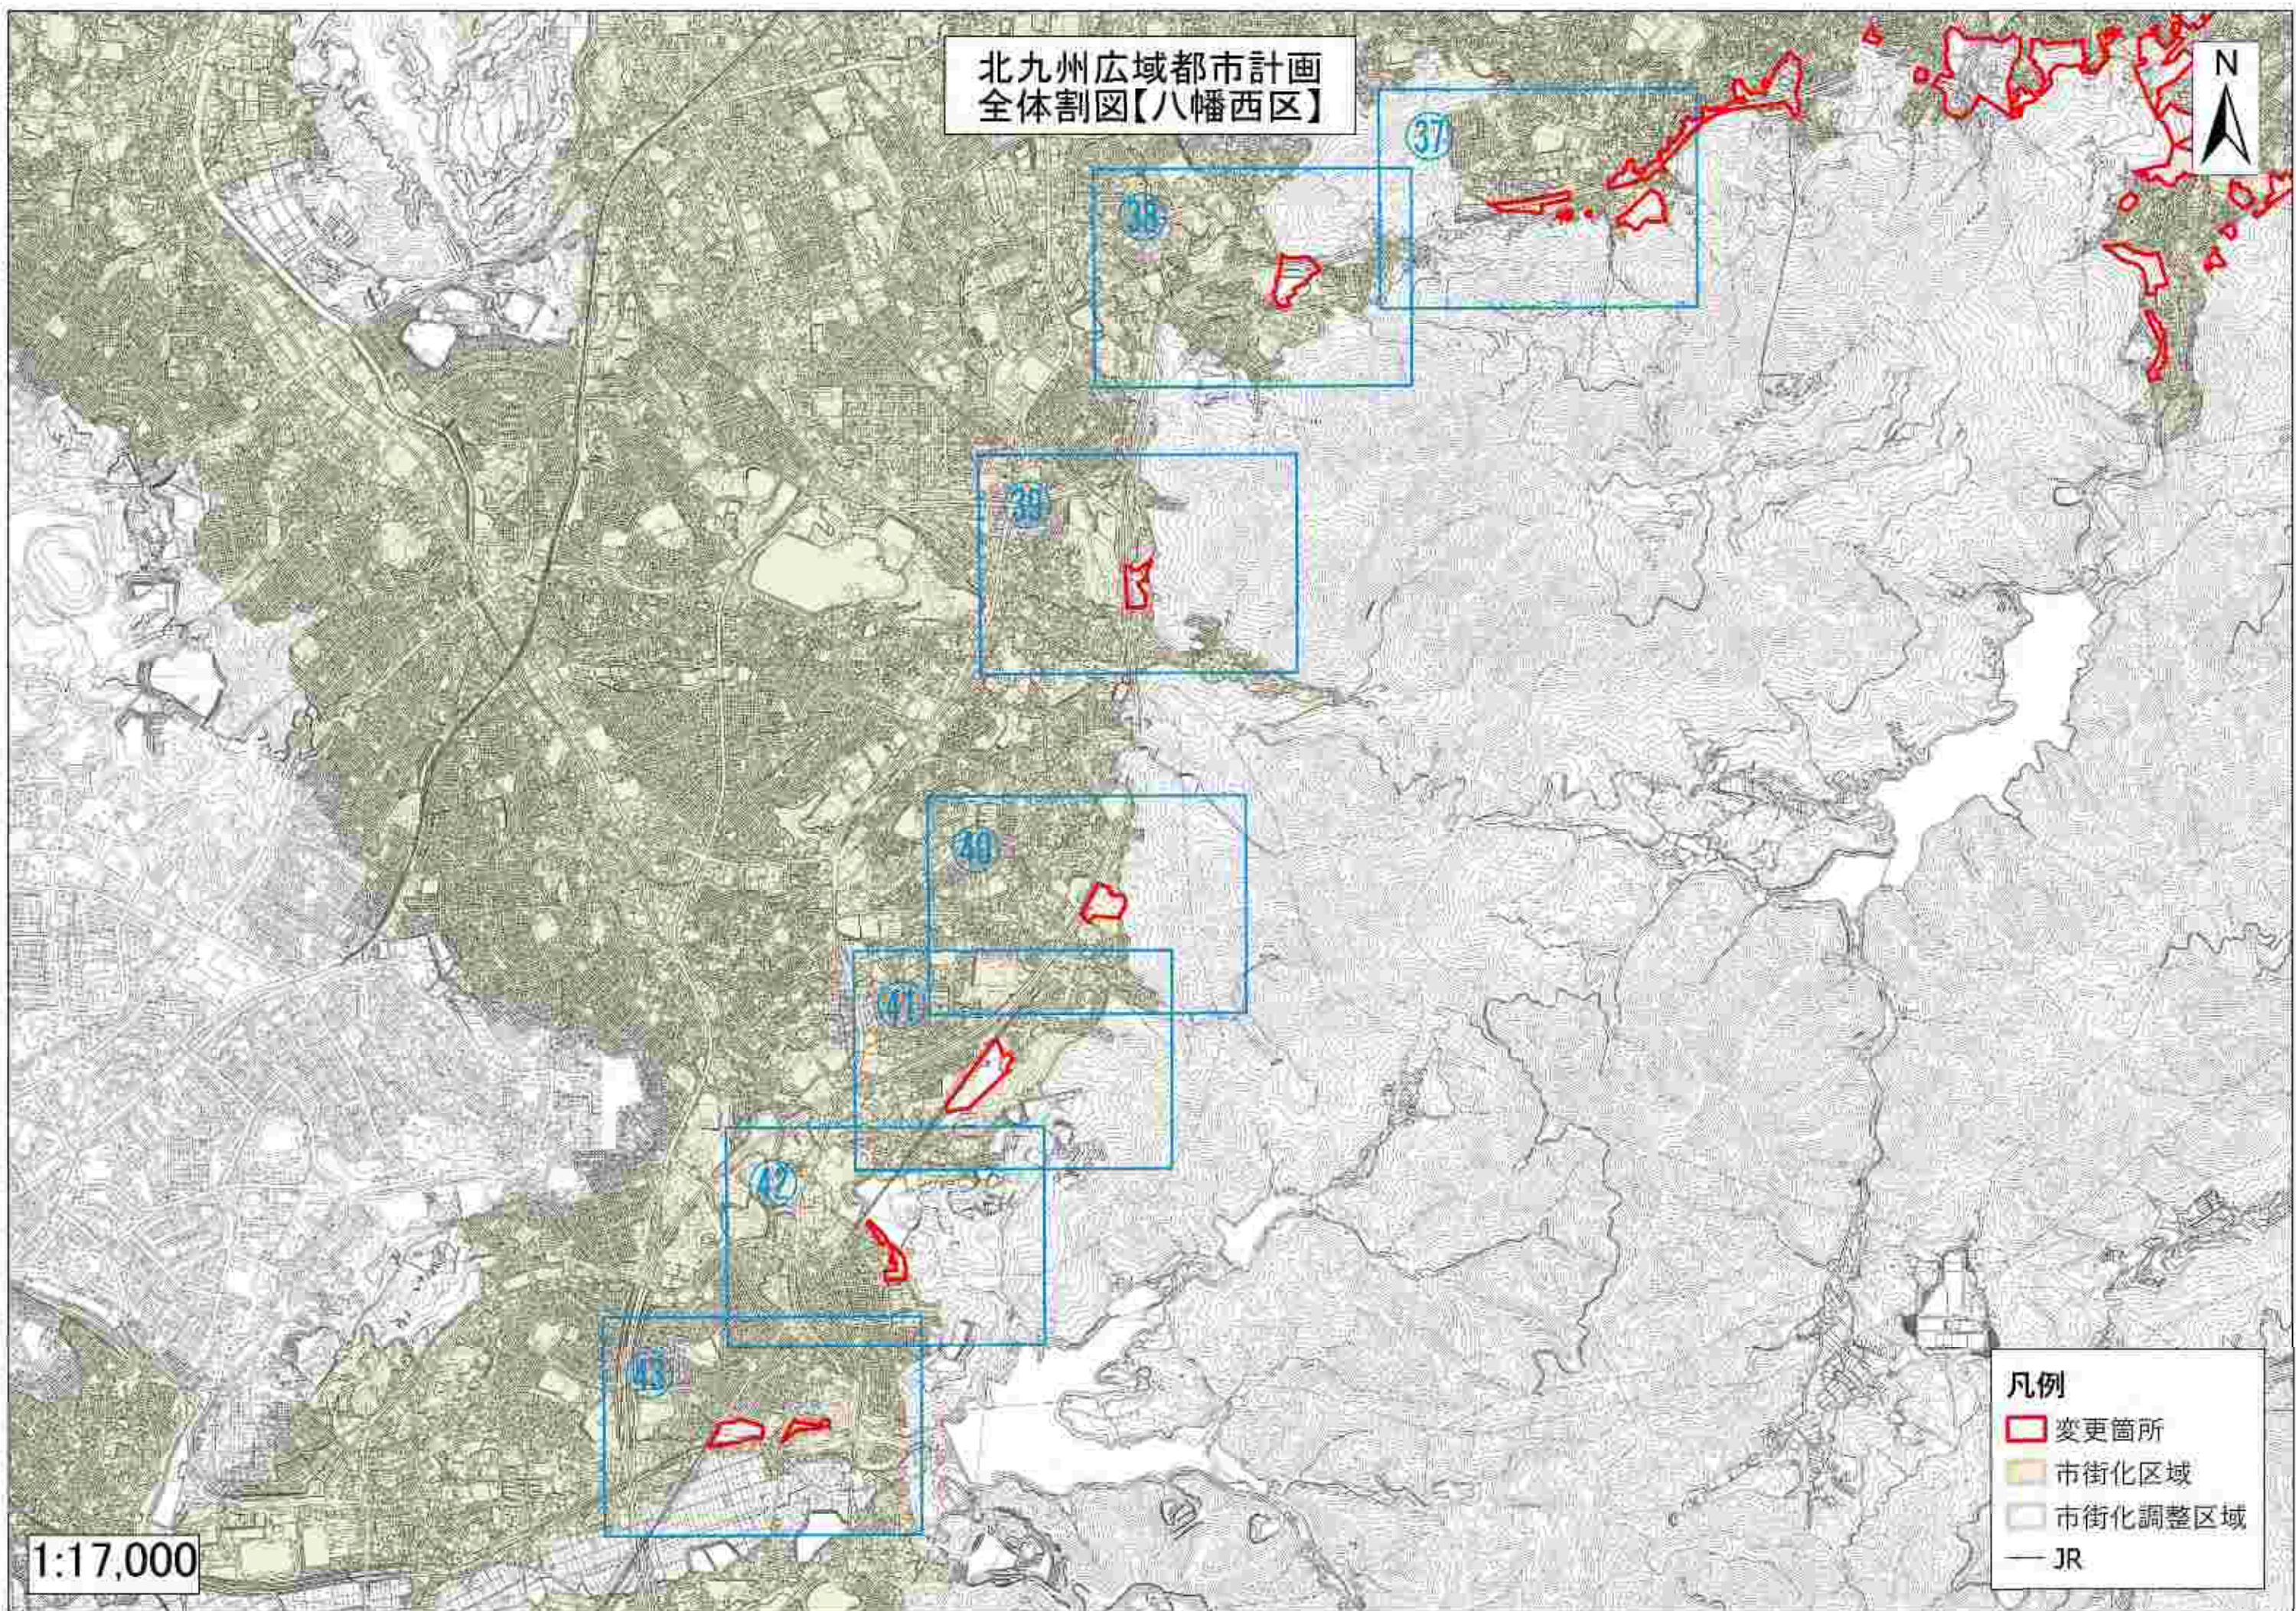

北九州広域都市計画
全体割図【門司区】

1:33,000

- 凡例
- 変更箇所
 - 市街化区域
 - 市街化調整区域
 - JR

北九州広域都市計画
全体割図【小倉北区】

- 凡例
- 変更箇所
 - 市街化区域
 - 市街化調整区域
 - JR

1:15,000

北九州広域都市計画
全体割図【小倉南区】

- 凡例
- 変更箇所
 - 市街化区域
 - 市街化調整区域
 - JR

1:13,000

北九州広域都市計画
全体割図【若松区・戸畑区】

1:14,000

- 凡例
- 変更箇所
 - 市街化区域
 - 市街化調整区域
 - JR

北九州広域都市計画
全体割図【八幡東区】

スーパーストリート線

- 凡例
- 変更箇所
 - 市街化区域
 - 市街化調整区域
 - JR

1:12,000

北九州広域都市計画
全体割図【八幡西区】

1:17,000

- 凡例
- 変更箇所
 - 市街化区域
 - 市街化調整区域
 - JR