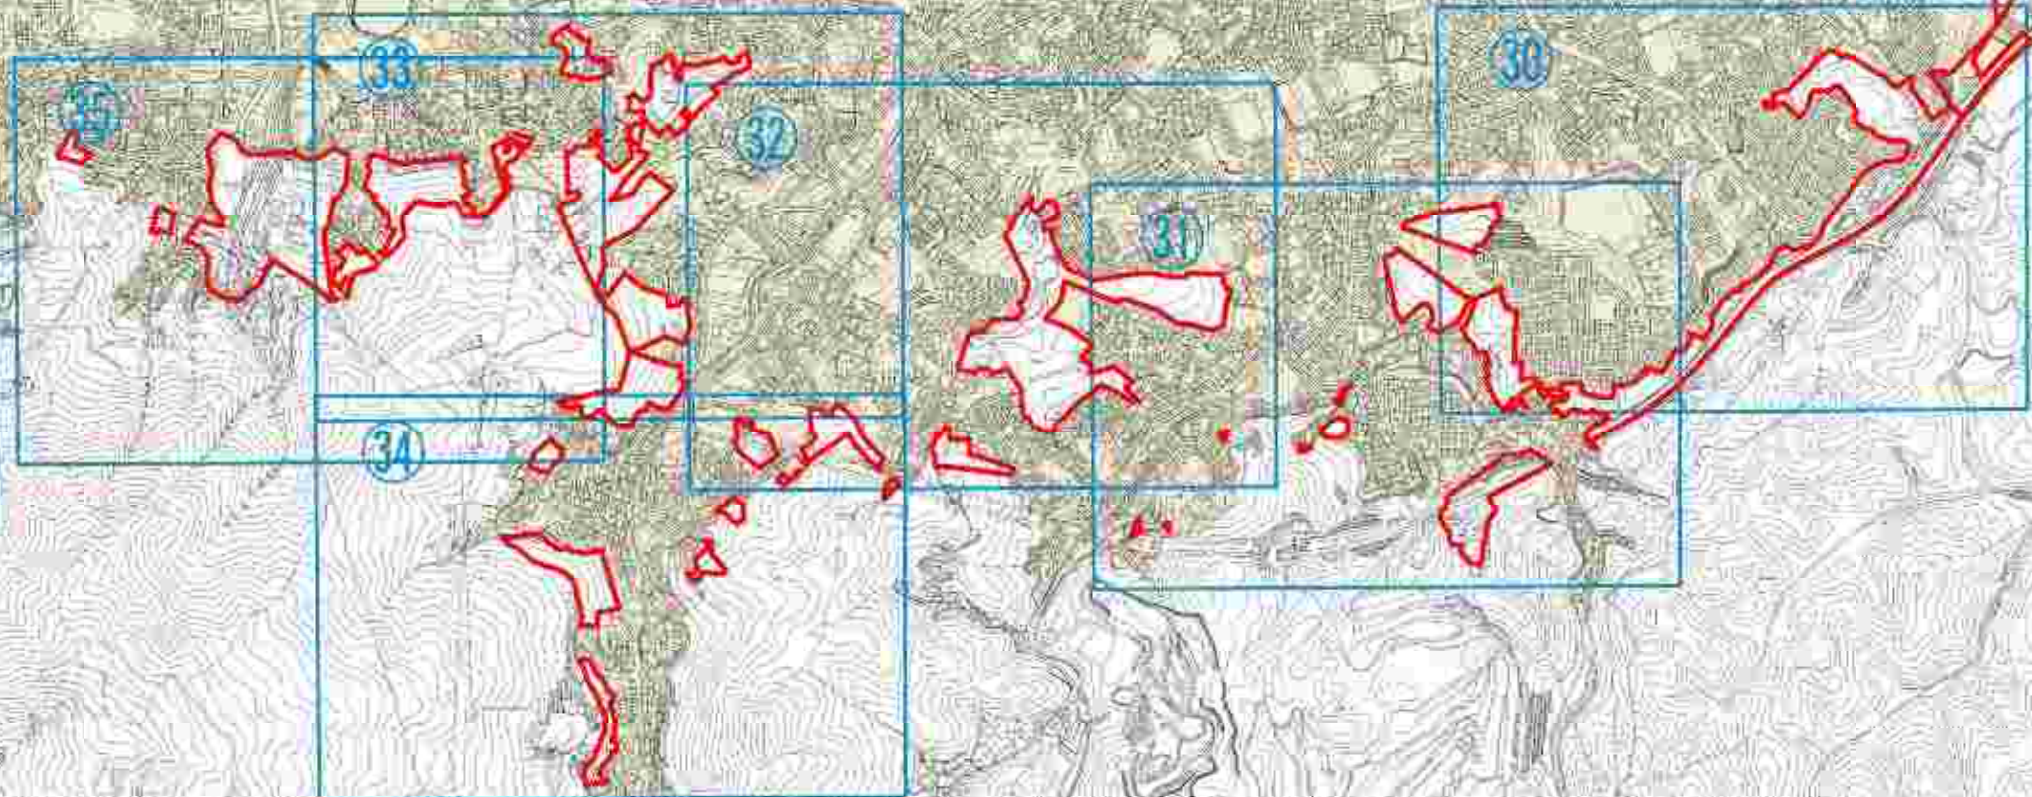

北九州広域都市計画
全体割図【門司区】

1:33,000

- 凡例
- 変更箇所
 - 市街化区域
 - 市街化調整区域
 - JR

北九州広域都市計画
全体割図【小倉北区】

- 凡例
- 変更箇所
 - 市街化区域
 - 市街化調整区域
 - JR

1:15,000

北九州広域都市計画
全体割図【小倉南区】

- 凡例
- 変更箇所
 - 市街化区域
 - 市街化調整区域
 - JR

1:13,000

北九州広域都市計画
全体割図【若松区・戸畑区】

1:14,000

- 凡例
- 変更箇所
 - 市街化区域
 - 市街化調整区域
 - JR

北九州広域都市計画
全体割図【八幡東区】

スーパーストリート線

- 凡例
- 変更箇所
 - 市街化区域
 - 市街化調整区域
 - JR

1:12,000

北九州広域都市計画
全体割図【八幡西区】

1:17,000

- 凡例
- 変更箇所
 - 市街化区域
 - 市街化調整区域
 - JR