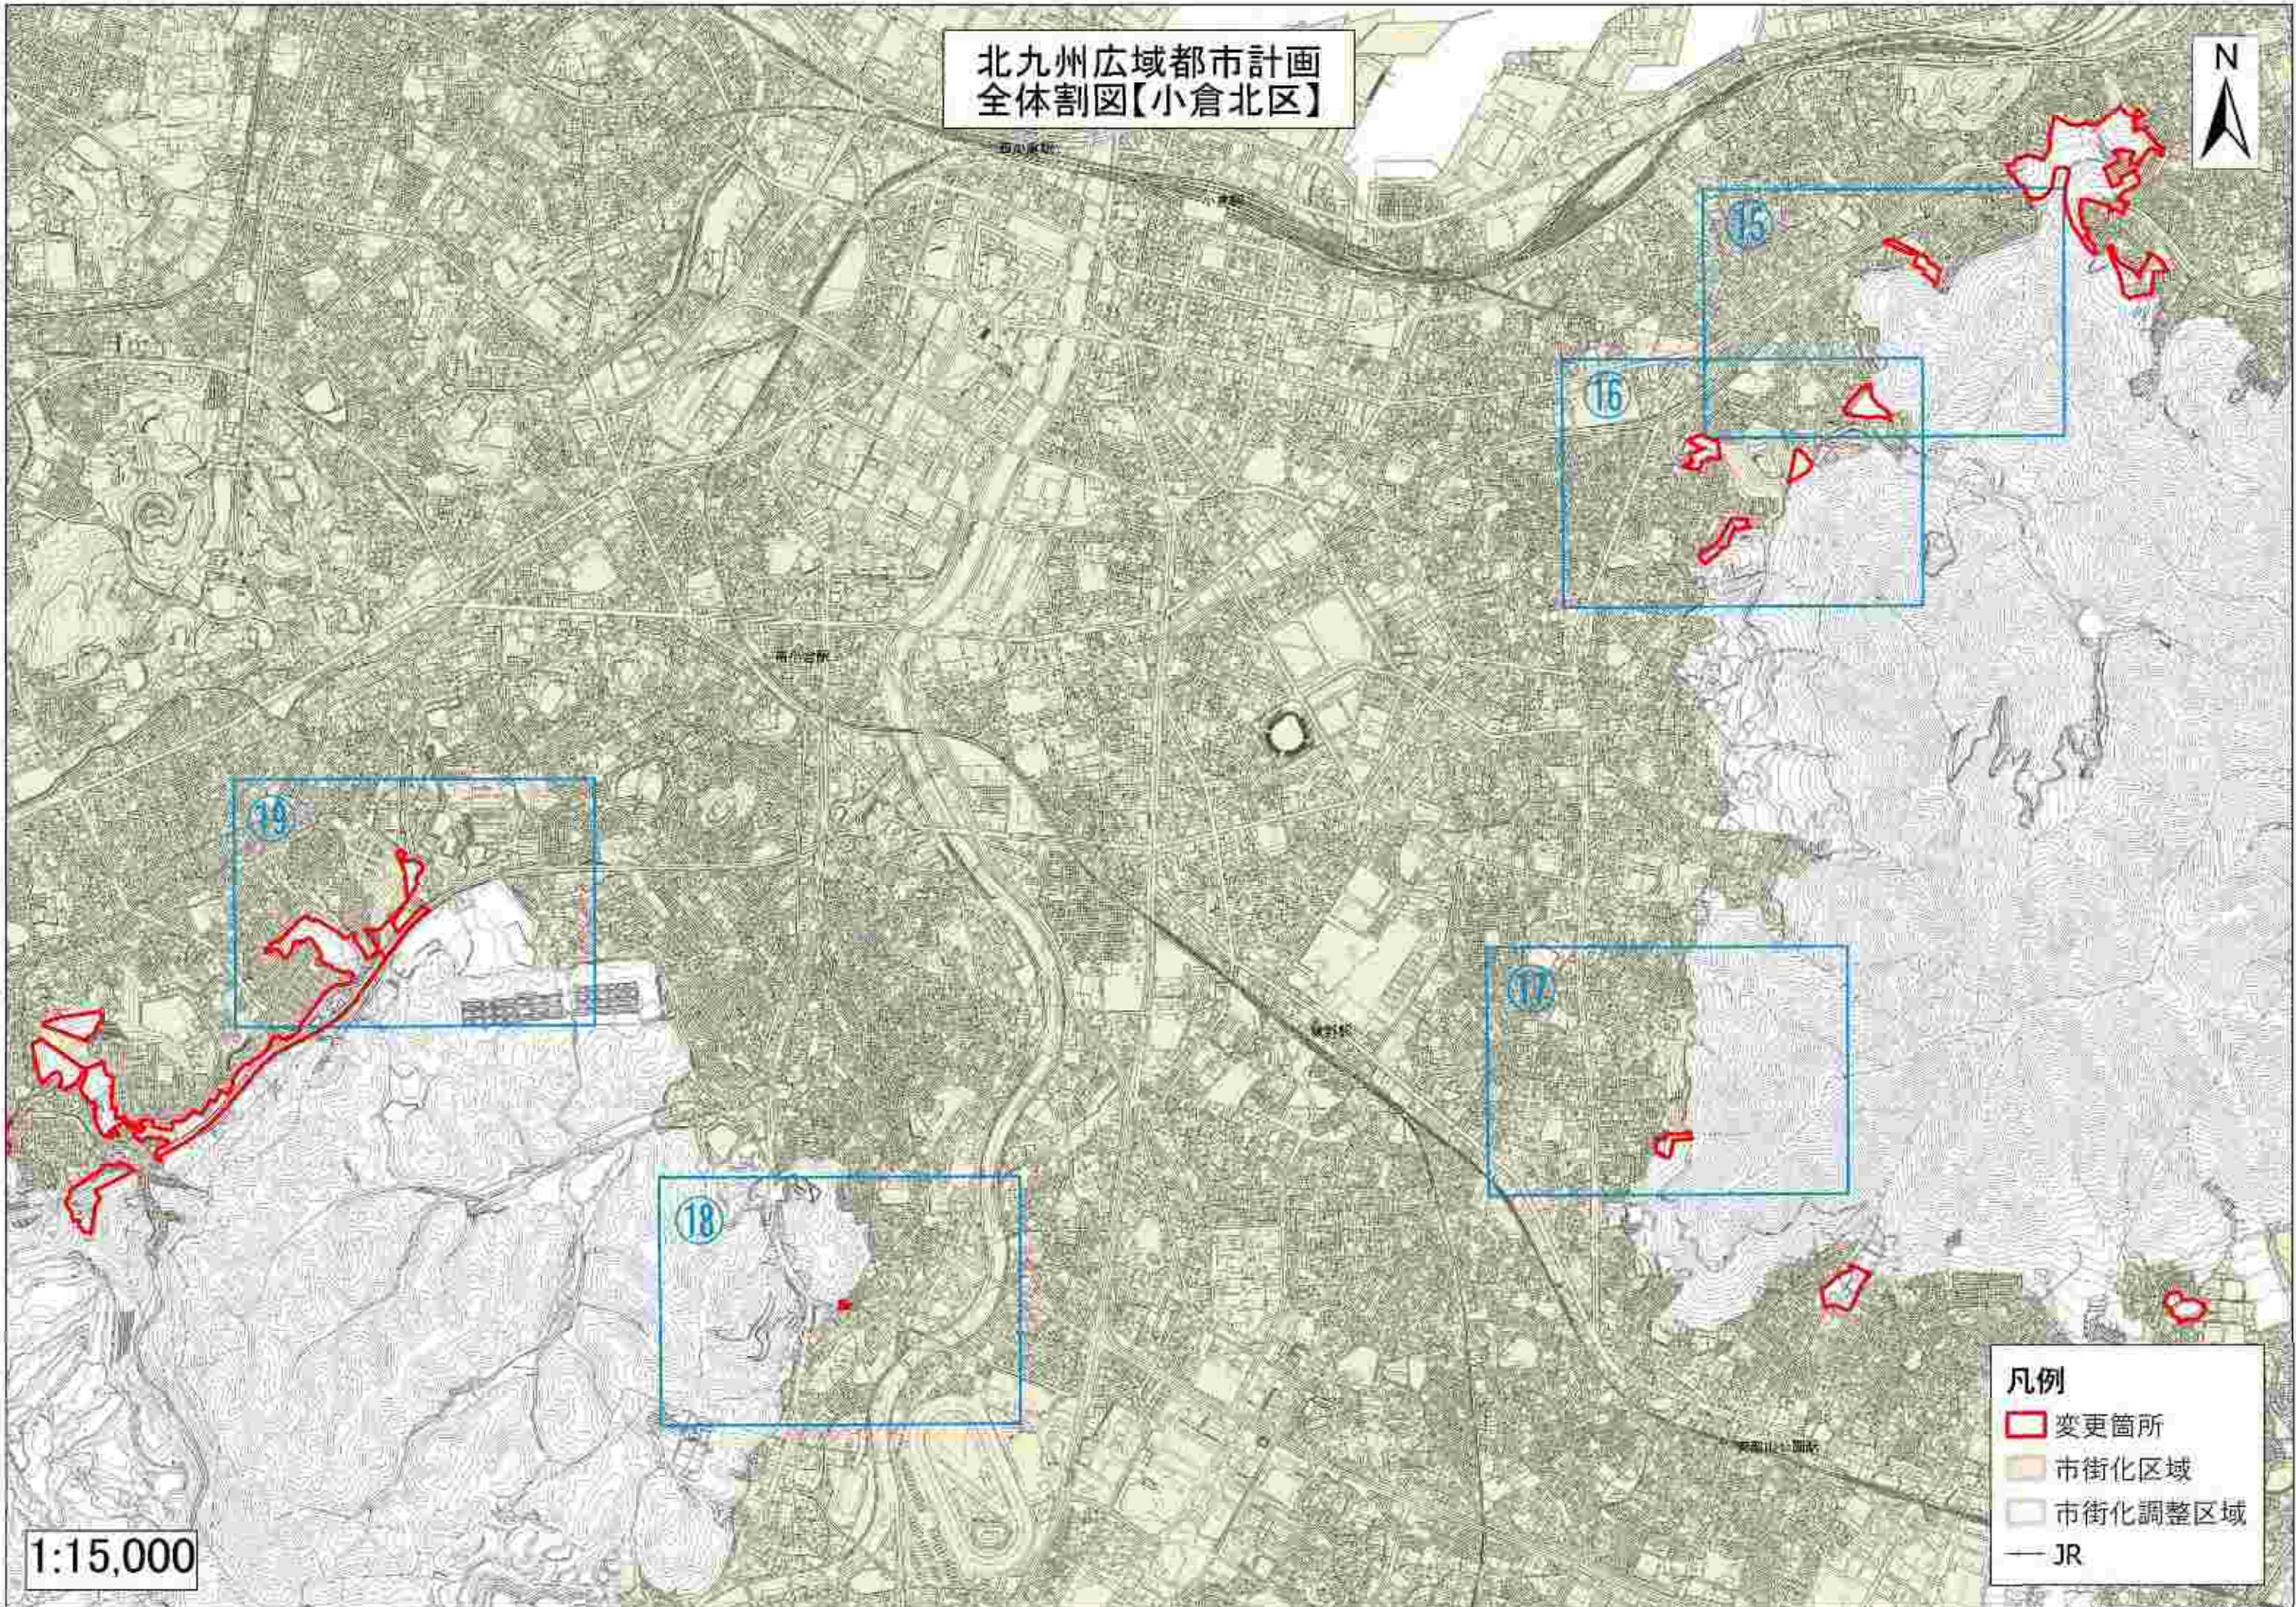

北九州広域都市計画
全体割図【門司区】

1:33,000

- 凡例
- 変更箇所
 - 市街化区域
 - 市街化調整区域
 - JR

北九州広域都市計画
全体割図【小倉北区】

- 凡例
- 変更箇所
 - 市街化区域
 - 市街化調整区域
 - JR

1:15,000

北九州広域都市計画
全体割図【小倉南区】

- 凡例
- 変更箇所
 - 市街化区域
 - 市街化調整区域
 - JR

1:13,000

北九州広域都市計画
全体割図【若松区・戸畑区】

1:14,000

- 凡例
- 変更箇所
 - 市街化区域
 - 市街化調整区域
 - JR

北九州広域都市計画
全体割図【八幡東区】

スーパーストリート線

- 凡例
- 変更箇所
 - 市街化区域
 - 市街化調整区域
 - JR

1:12,000

北九州広域都市計画
全体割図【八幡西区】

1:17,000

- 凡例
- 変更箇所
 - 市街化区域
 - 市街化調整区域
 - JR