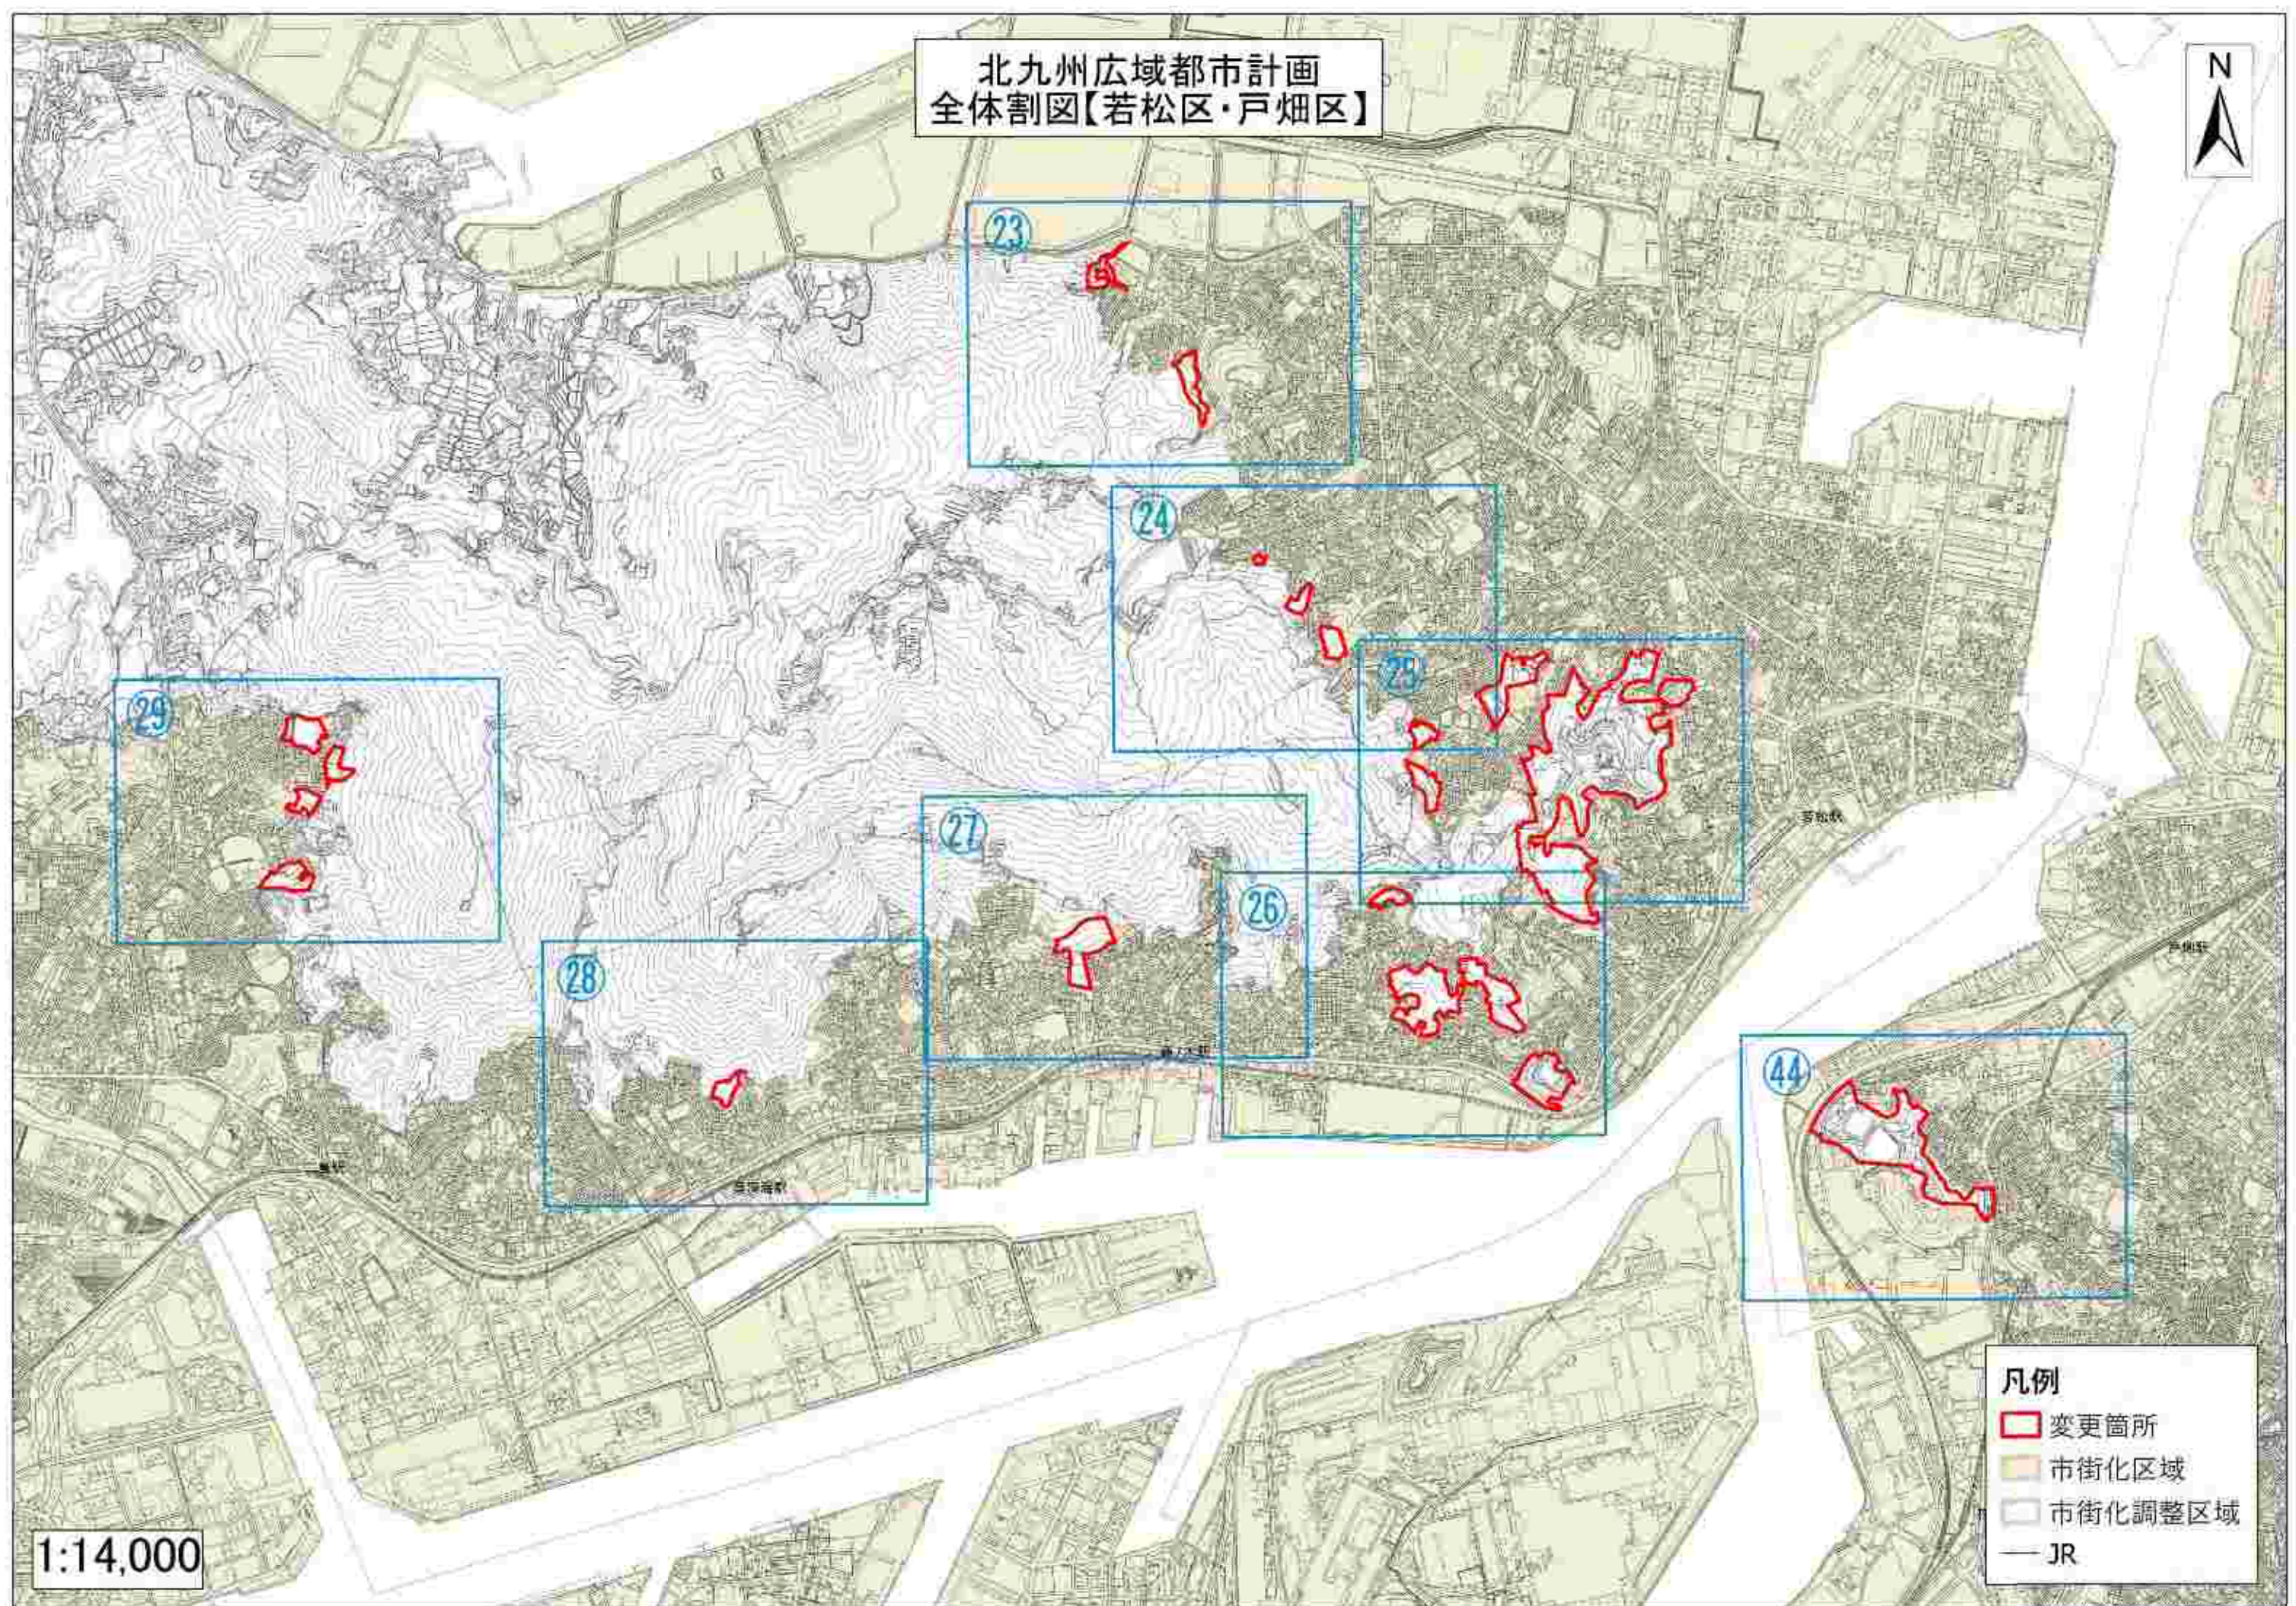

北九州広域都市計画
全体割図【門司区】

1:33,000

- 凡例
- 変更箇所
 - 市街化区域
 - 市街化調整区域
 - JR

北九州広域都市計画
全体割図【小倉北区】

- 凡例
- 変更箇所
 - 市街化区域
 - 市街化調整区域
 - JR

1:15,000

北九州広域都市計画
全体割図【小倉南区】

- 凡例
- 変更箇所
 - 市街化区域
 - 市街化調整区域
 - JR

1:13,000

北九州広域都市計画
全体割図【若松区・戸畑区】

1:14,000

- 凡例
- 変更箇所
 - 市街化区域
 - 市街化調整区域
 - JR

北九州広域都市計画
全体割図【八幡東区】

スーパーストリート線

- 凡例
- 変更箇所
 - 市街化区域
 - 市街化調整区域
 - JR

1:12,000

北九州広域都市計画
全体割図【八幡西区】

1:17,000

- 凡例
- 変更箇所
 - 市街化区域
 - 市街化調整区域
 - JR