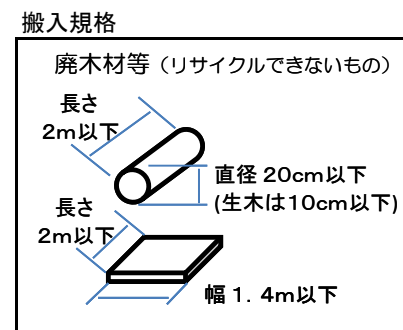

焼却工場へのごみ搬入および休止について

北九州市 環境局 施設課

今月の重点目標： ちょっと待て 搬入規則 守ろうよ

空欄： 通常受入
×： 受入休止

令和7年 5月		1	2	3	4	5	6	7	8	9	10	11	12	13	14	15	16	17	18	19	20	21	22	23	24	25	26	27	28	29	30	31
		木	金	土	日	月	火	水	木	金	土	日	月	火	水	木	金	土	日	月	火	水	木	金	土	日	月	火	水	木	金	土
新門司工場	一般ごみ																															
	可燃粗大ごみ																															
日明工場	一般ごみ																															
	可燃粗大ごみ																															
日明工場不燃粗大仮置場	不燃粗大ごみ				×							×								×							×					
皇后崎工場	一般ごみ																				×	×	×	×	×	×	×	×	×	×	×	×
	可燃粗大ごみ																				×	×	×	×	×	×	×	×	×	×	×	×

<お知らせ>
※皇后崎工場は5月19日(月)から6月15日(日)までの間、ごみの受入を休止します。

受付時間【通常】		6	7	8	9	10	11	12	13	14	15	16	17	18	19	20	
新門司工場 (一般ごみ・可燃粗大ごみ) Tel. 481-4727	月～金 土・祝	6:00～20:00					[受付時間]										
	日	6:00～8:30、17:00～20:00					[受付時間]										
	日	[受付時間]															
日明工場 (一般ごみ・可燃粗大ごみ) Tel. 581-7976	月～金 土・祝	6:00～17:00					[受付時間]										
	日	6:00～8:30					[受付時間]										
	日	[受付時間]															
日明工場不燃粗大仮置場 (不燃粗大ごみ) Tel. 581-7976	月～金 土・祝	8:25～17:00					[受付時間]										
	日	受入しません															
	日	[受付時間]															
皇后崎工場 (一般ごみ・可燃粗大ごみ) Tel. 642-6731	月～金 土・祝	6:00～20:00					[受付時間]										
	日	6:00～8:30、17:00～20:00					[受付時間]										
	日	[受付時間]															

★リサイクルできる廃木材及び古紙類は工場受入できません。民間リサイクル事業所へ搬入してください。

- ★ ごみの荷降ろし、荷解き等は搬入者ご自身で行っていただきます。
- ★ 工場等へは**爆発物等の危険物は搬入できません。**例)カセットボンベ、マッチ、花火、ライター、スプレー缶、バッテリー等
- ★ 新門司工場、皇后崎工場では、金属・不適物は搬入できません。
- ★ 金物、不燃粗大は日明工場敷地内の日明不燃粗大仮置場への搬入をお願いします。
  なお、日明工場では、可燃ごみ、可燃粗大ごみ、不燃粗大ごみの受付場所は同じですが、投入場所が異なりますので、あらかじめ仕分けをお願いします。
- ★ 新門司工場、皇后崎工場では、可燃ごみ、可燃粗大ごみを一度に持ち込む場合は、投入場所が異なりますので、あらかじめ仕分けをお願いします。
- ★ 点検・整備の他、設備故障などの不測の事態が発生した場合に、ごみの自己搬入をお断りすることがあります。その際は、開場している他の焼却工場へ搬入していただく等、ご理解とご協力をお願いします。