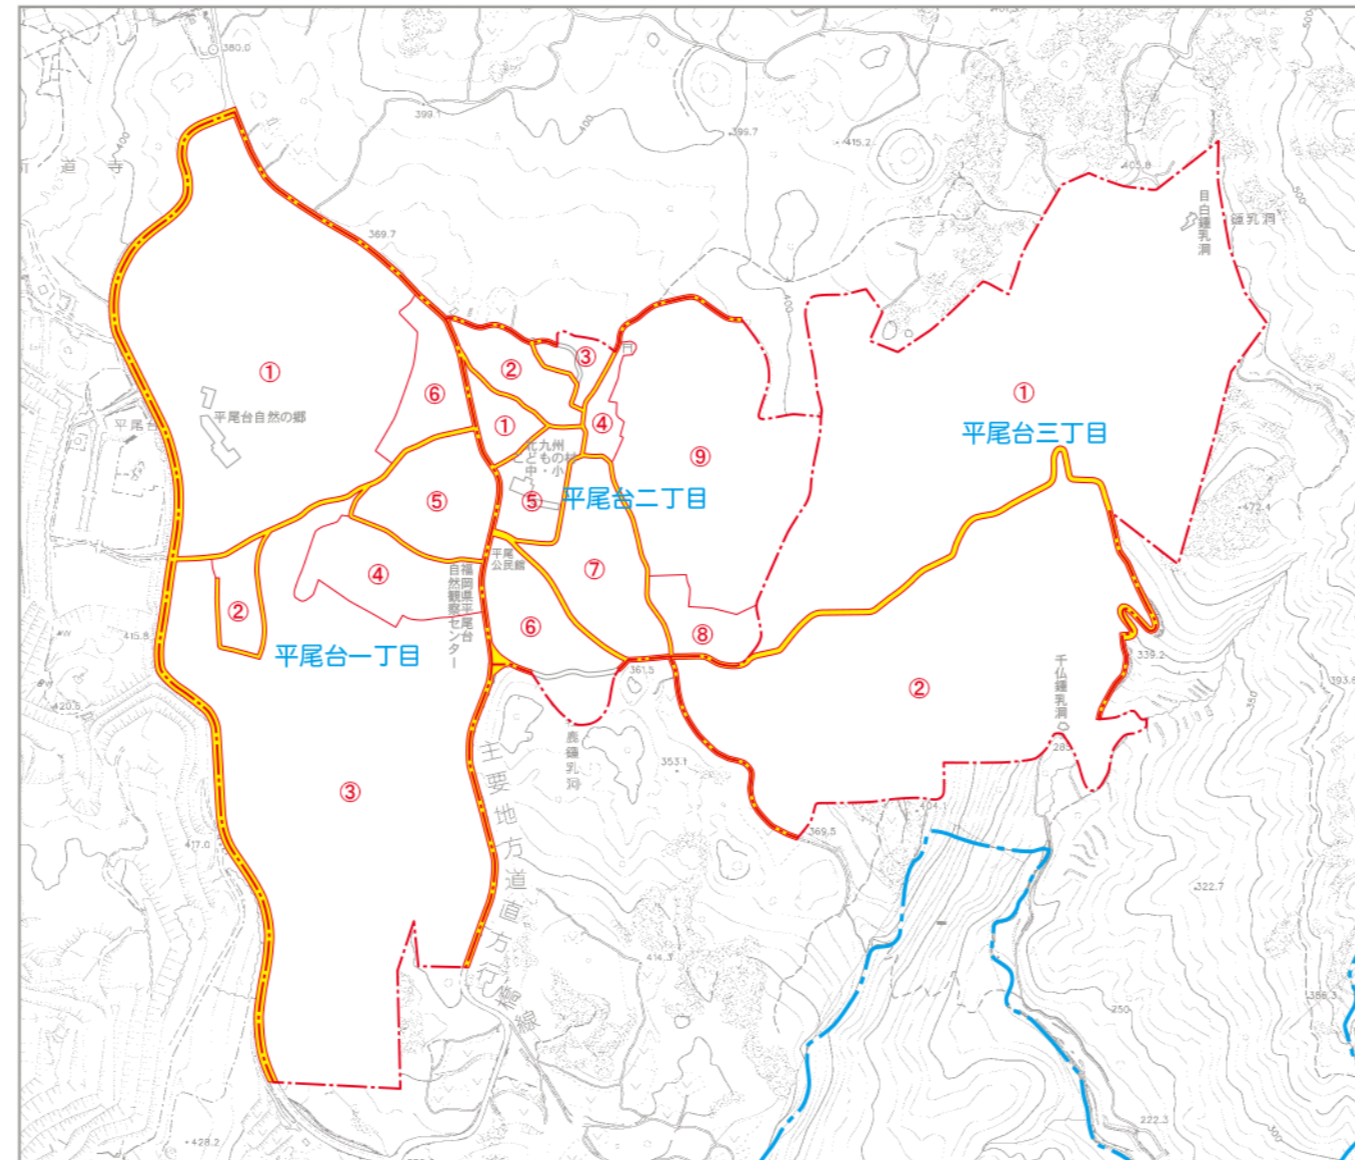

小倉南区住居表示案内図

凡例

—	区界
- - -	町界
—	街区界
○	街区番号
—	道路
—	鉄道路
—	水路

この小倉南区住居表示案内図は、北九州市長の承認を得て、同市管理の測量成果を複製して作成したものである。(複製番号 平尾30号測量設計第167号)