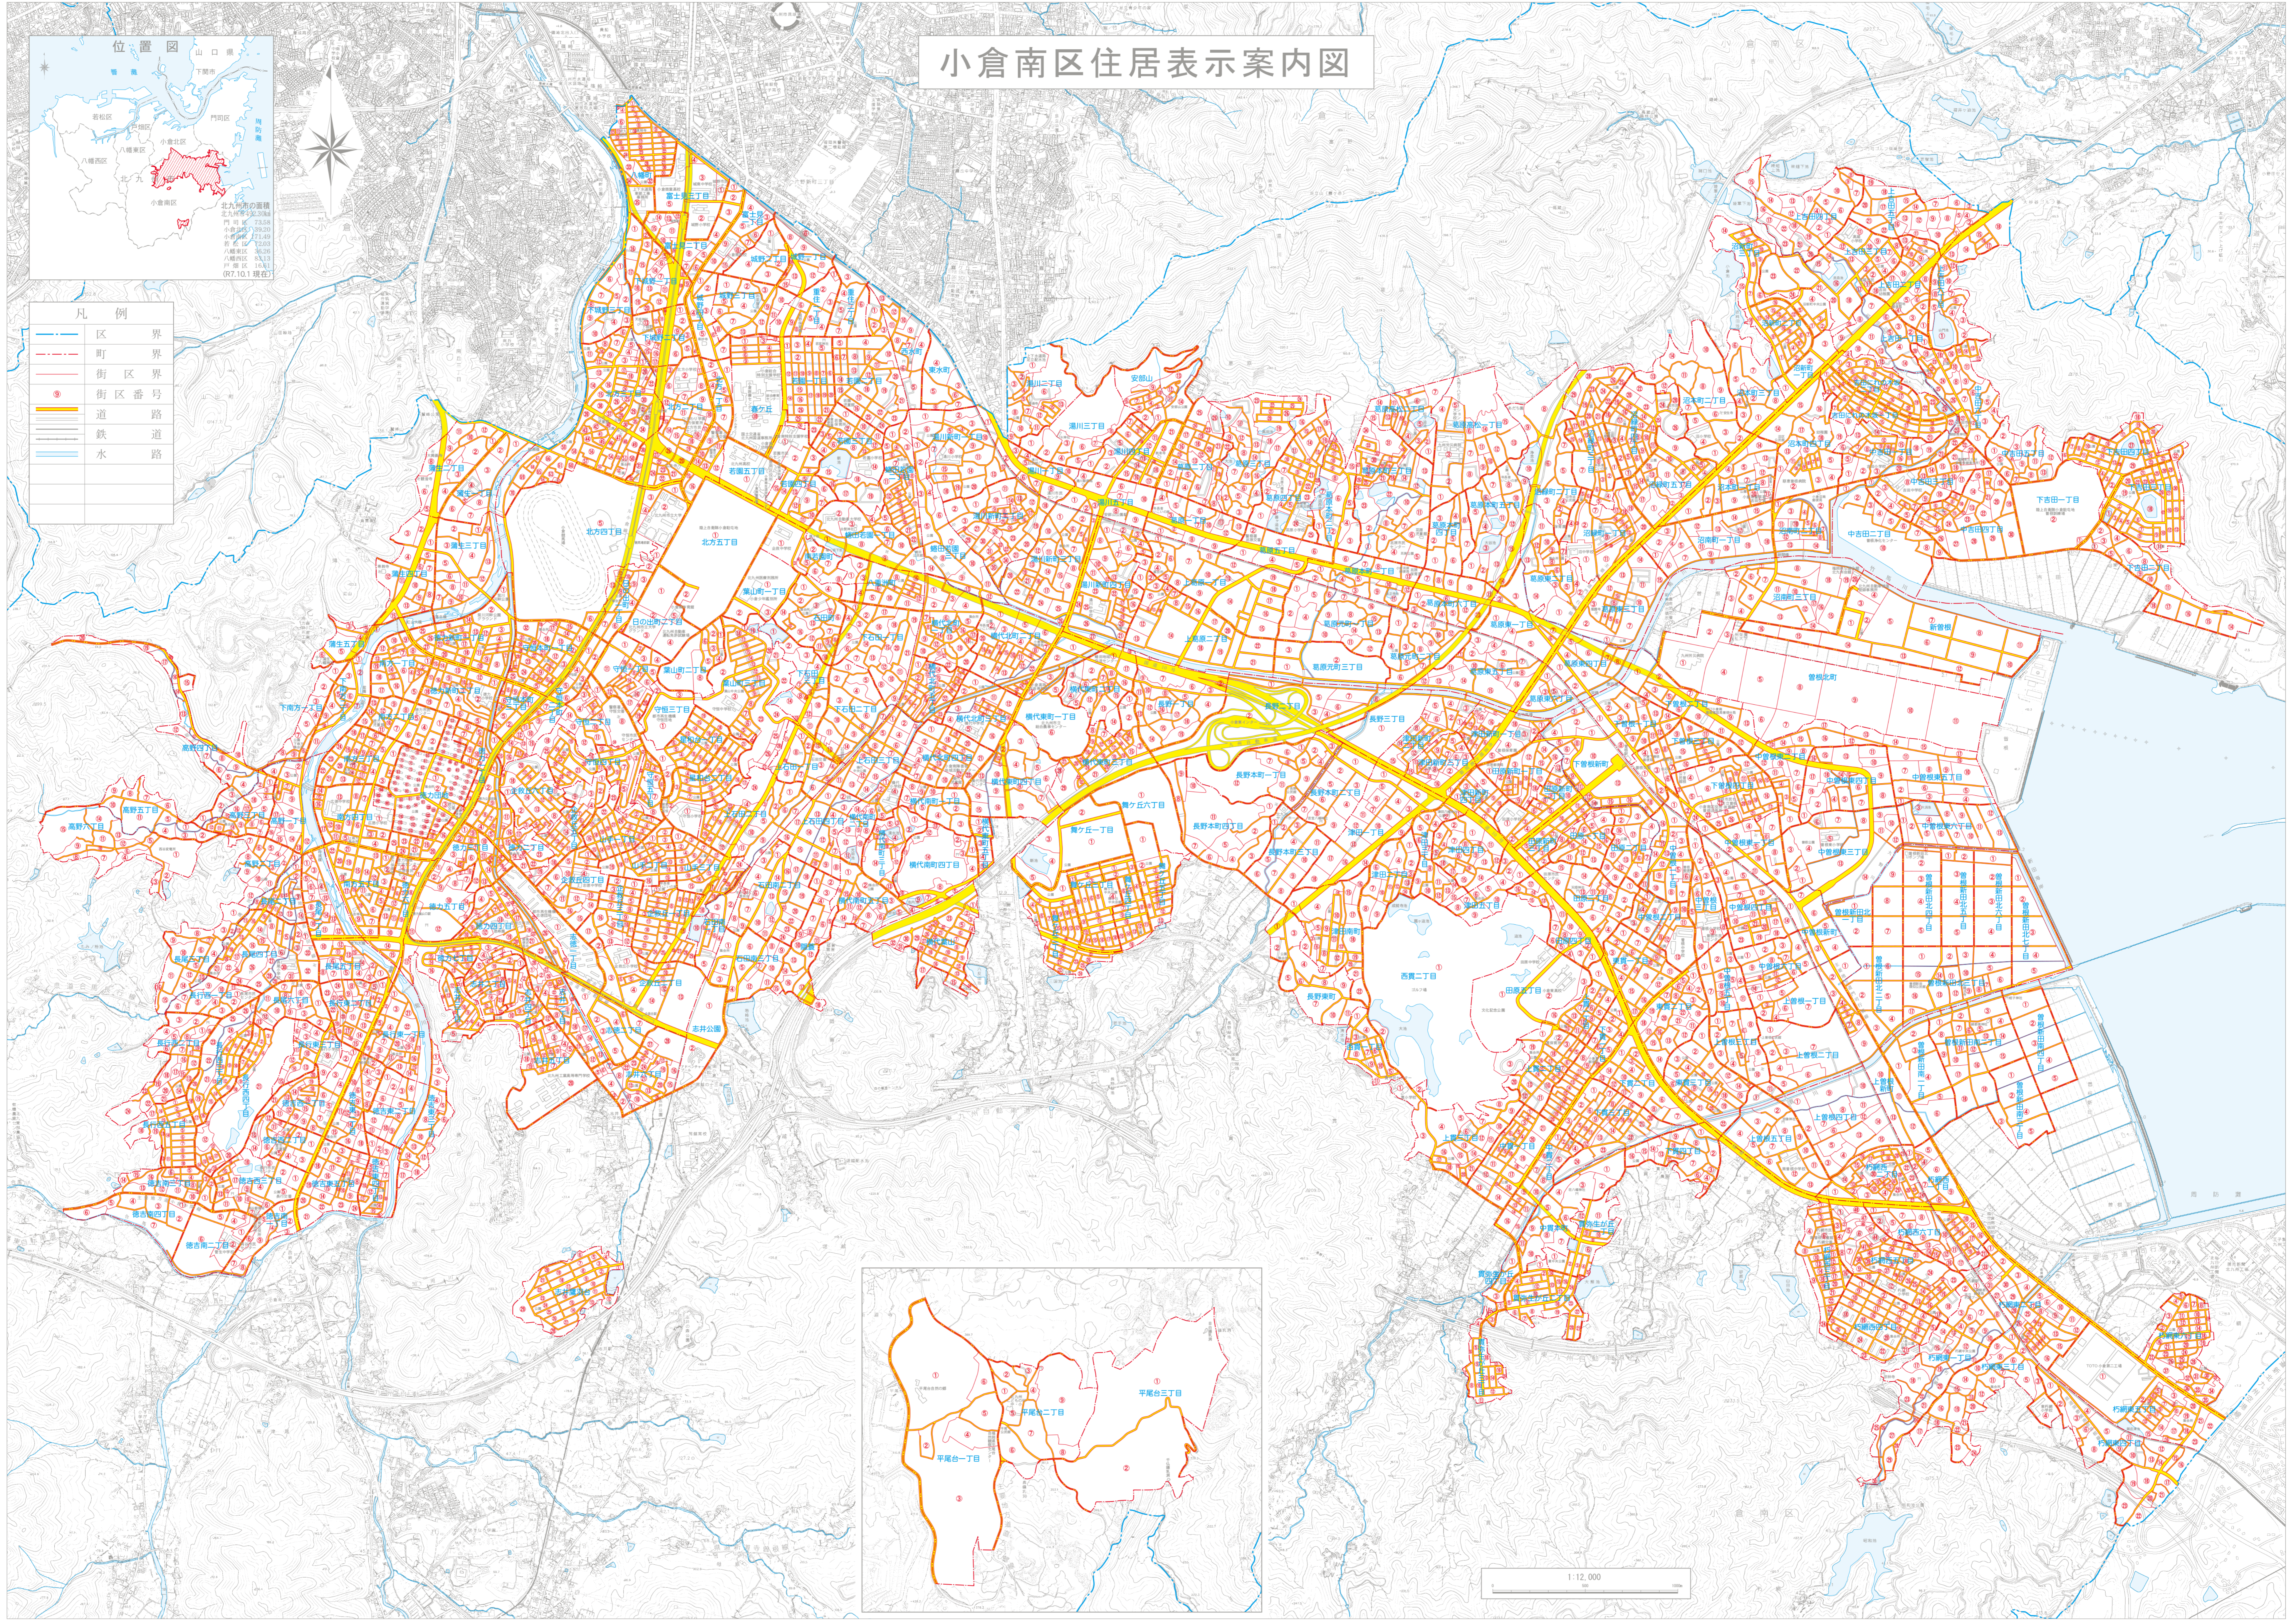

小倉南区住居表示案内図

凡例

—	区界
- - -	町界
—	街区界
○	街区番号
—	道路
—	鉄道路
—	水路

この小倉南区住居表示案内図は、北九州市長の承認を得て、同市管理の測量成果を複製して作成したものである。(複製番号 平尾30号測量設計第167号)