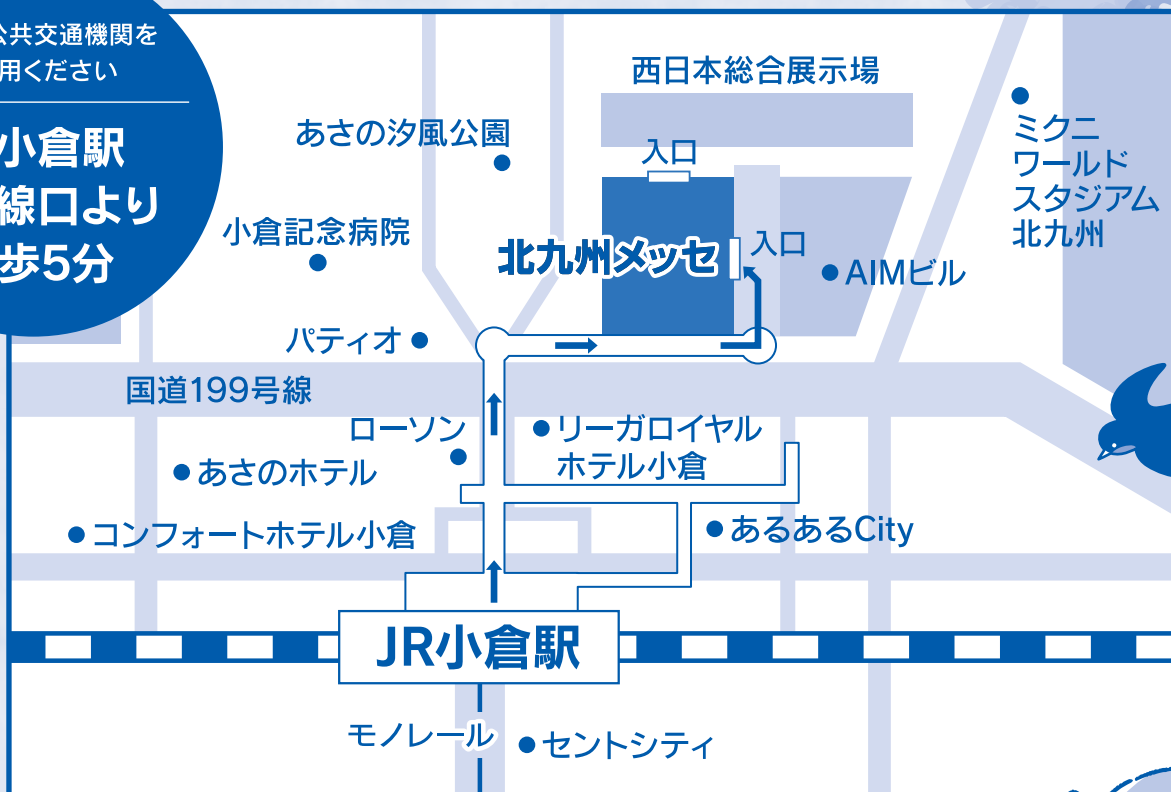

当日は公共交通機関を
ご利用ください

**JR小倉駅
新幹線口より
徒歩5分**