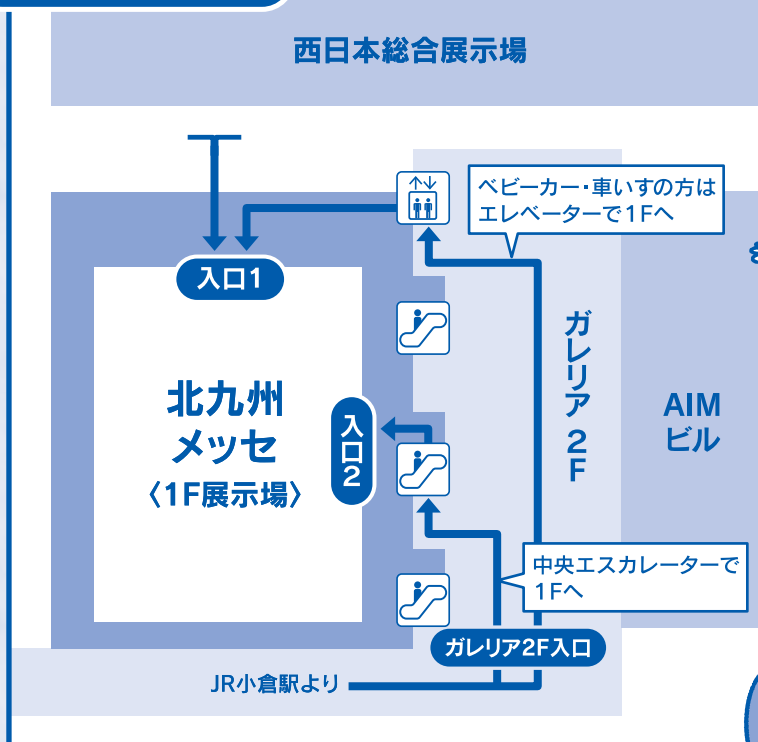

会場入口案内図

■主催 **北九州市**

■主管 **第63回 小倉北区子どもまつり実行委員会**

小倉北区子ども会育成協議会 小倉北区青少年育成会協議会 小倉北区少年補導委員連絡会議
小倉北区スポーツ推進委員協議会 小倉北区連合婦人会 ボーイスカウト北九州第55団
ガールスカウト福岡県第9団 小倉北区子育てサポーター「ミサンガ」 北九州市地域活動連絡協議会(母親クラブ)
北九州市社会福祉協議会小倉北区事務所 小倉北消防署 北九州市福祉事業団(小倉北区児童館9館)
小倉北区食生活改善推進員協議会 [順不同]

お問合せ先

小倉北区役所 コミュニティ支援課

TEL.093-582-3322