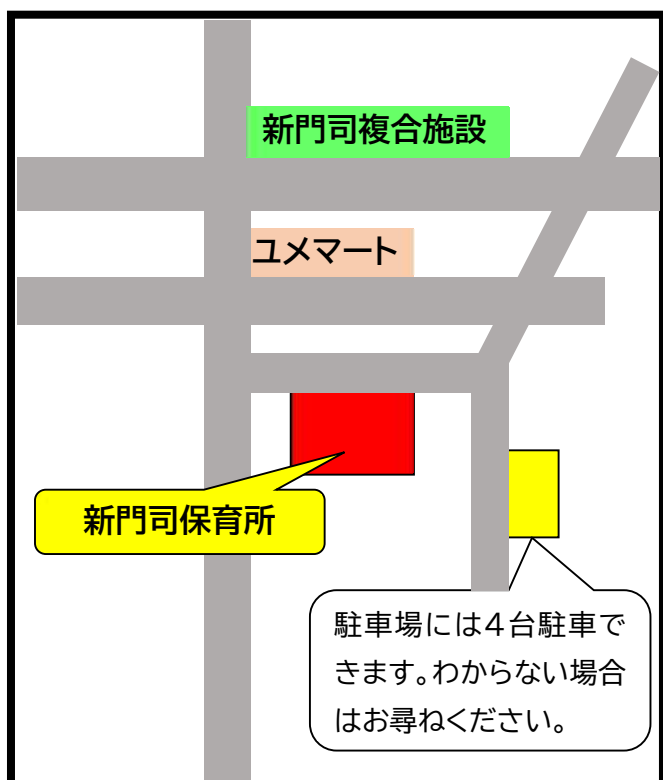

新門司保育所に遊びに来ませんか？

未就園児対象

なかよし保育のご案内

- ・「同年齢の子どもとあそびたいな！」と思っている方
- ・「こんな時は、どうしたらいいのかな？」と聞いてみたい方
- ・「保育所ってどんなところかな？」と興味のある方

令和8年度 年間予定表

○ 4/24 (金)	戸外あそび
○ 7/24 (金)	水あそび
○ 10/7 (水)	運動あそび
○ 11/13 (金)	秋のあそび
○ 12/25 (金)	クリスマス会

* 時間 10:00~10:50 *

*参加希望の方は、事前に連絡してください。

*感染症等によっては中止、変更する場合があります。

北九州市立
新門司保育所

住所:門司区吉志1丁目31-1
TEL/FAX:481-3900