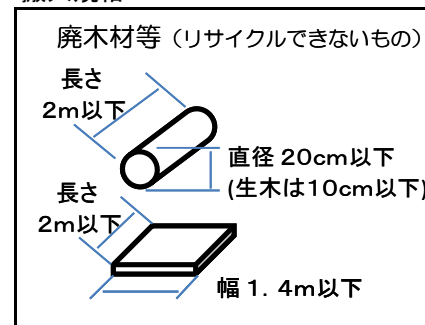

焼却工場へのごみ搬入および休止について

北九州市 環境局 施設課

今月の重点目標 : ちょっと待て 搬入規則 守ろうよ

空欄 : 通常受入
× : 受入休止

令和8年 5月		1	2	3	4	5	6	7	8	9	10	11	12	13	14	15	16	17	18	19	20	21	22	23	24	25	26	27	28	29	30	31		
		金	土	日	月	火	水	木	金	土	日	月	火	水	木	金	土	日	月	火	水	木	金	土	日	月	火	水	木	金	土	日		
新門司工場	一般ごみ																																	
	可燃粗大ごみ																																	
日明工場	一般ごみ																																	
	可燃粗大ごみ									×	×	×	×	×																				
日明工場不燃粗大仮置場	不燃粗大ごみ			×							×							×								×								×
皇后崎工場	一般ごみ						×	×											×	×	×	×	×	×	×	×	×	×	×	×	×	×	×	
	可燃粗大ごみ						×	×											×	×	×	×	×	×	×	×	×	×	×	×	×	×	×	

<お知らせ>

※日明工場は5月9日(土)から5月13日(水)までの間、可燃粗大ごみの受入を休止します。
※皇后崎工場は 5月18日(月)から6月21日(日)までの間、定期整備のため、ごみの受入を休止します。

受付時間【通常】

			6	7	8	9	10	11	12	13	14	15	16	17	18	19	20
新門司工場 (一般ごみ・可燃粗大ごみ) TEL 481-4727	月～金	6:00～20:00	[受付時間]														
	土・祝		[休止]														
	日	6:00～8:30、17:00～20:00	[受付時間]														
日明工場 (一般ごみ・可燃粗大ごみ) TEL 581-7976	月～金	6:00～17:00	[受付時間]														
	土・祝		[休止]														
	日	6:00～8:30	[受付時間]														
日明工場不燃粗大仮置場 (不燃粗大ごみ) TEL 581-7976	月～金	8:25～17:00	[受付時間]														
	土・祝		[休止]														
	日	受入しません	[休止]														
皇后崎工場 (一般ごみ・可燃粗大ごみ) TEL 642-6731	月～金	6:00～20:00	[受付時間]														
	土・祝		[休止]														
	日	6:00～8:30、17:00～20:00	[受付時間]														

搬入規格

★リサイクルできる廃木材及び古紙類は工場受入できません。民間リサイクル事業所へ搬入してください。

- ★ ごみの荷降ろし、荷解き等は搬入者ご自身で行っていただきます。
- ★ 工場等へは爆発物等の危険物は搬入できません。例)カセットボンベ、マッチ、花火、ライター、スプレー缶、バッテリー等
- ★ 新門司工場、皇后崎工場では、金属・不適合物は搬入できません。
- ★ 金物、不燃粗大は日明工場敷地内の日明不燃粗大仮置場への搬入をお願いします。
  なお、日明工場では、可燃ごみ、可燃粗大ごみ、不燃粗大ごみの受付場所は同じですが、投入場所が異なりますので、あらかじめ仕分けをお願いします。
- ★ 新門司工場、皇后崎工場では、可燃ごみ、可燃粗大ごみを一度に持ち込む場合は、投入場所が異なりますので、あらかじめ仕分けをお願いします。
- ★ 点検・整備の他、設備故障などの不測の事態が発生した場合に、ごみの自己搬入をお断りすることがあります。その際は、開場している他の焼却工場へ搬入していただく等、ご理解とご協力をお願いします。