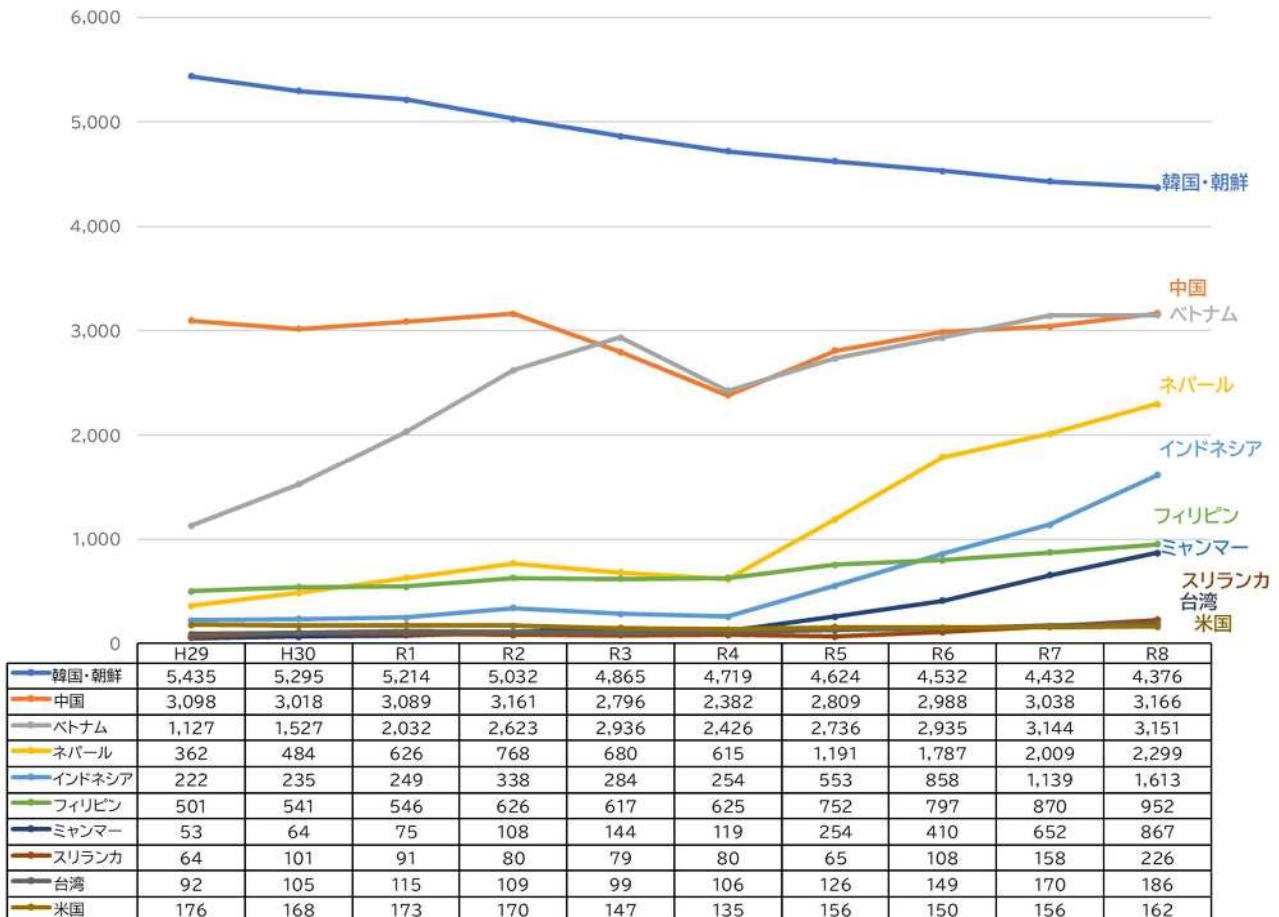

令和8年5月20日
総務財政委員会 所管事務調査項目
「住みやすいまちづくりについて」

【多文化共生について】

政策局 グローバル挑戦部 国際政策課

1-1 北九州市の外国人市民数と割合

区	外国人市民数 (R8.3)	【参考】総人口に占める 外国人市民の割合(※)
門司区	1,349	1.5%
小倉北区	6,288	3.5%
小倉南区	2,383	1.2%
若松区	2,042	2.7%
八幡東区	1,049	1.7%
八幡西区	4,275	1.8%
戸畑区	912	1.7%
合計	18,298	2.0%

(※)国勢調査結果が未公表のため、令和7年9月時点の公表人口を
基に外国人市民の割合を算出した参考値

1-2 北九州市 外国人市民の現状

令和8年3月末現在

国・地域別内訳

在留資格別内訳

1-3 外国人市民の国・地域別人口推移

※上位10カ国(令和8年3月末時点)

(人) (各年3月末現在)

2 外国人と地元住民とのトラブル事例や市に寄せられた声

(令和7年度)

● 国際政策課が把握した事例 5件

【内容】

- ・騒音
- ・ゴミ出しのルールが守られていない
- ・近所に外国人が住むことについての不安

● 国際交流協会の相談窓口が把握した事例 3件

【内容】

- ・騒音
- ・ゴミ出しのルールが守られていない