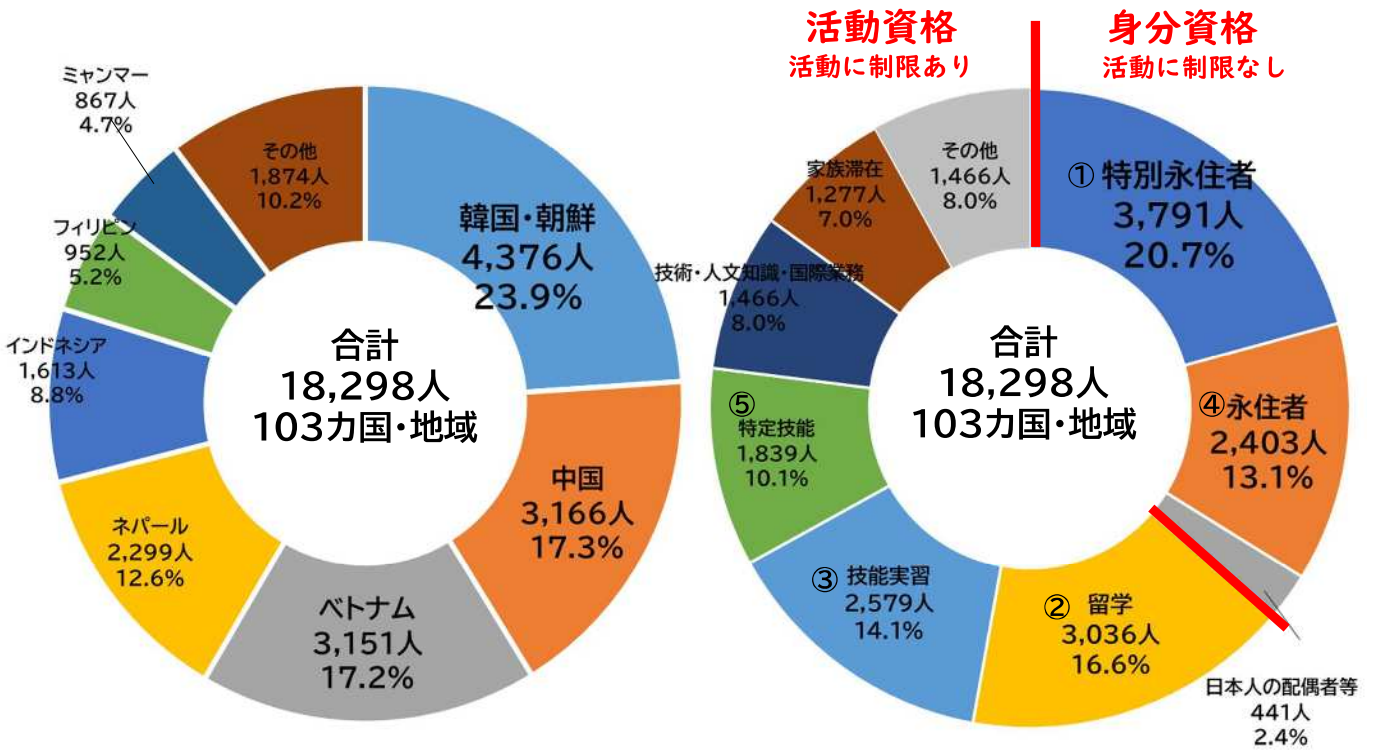

令和8年5月20日
総務財政委員会 所管事務調査項目
「住みやすいまちづくりについて」

【多文化共生について】

政策局 グローバル挑戦部 国際政策課

1-1 北九州市の外国人市民数と割合

区	外国人市民数 (R8.3)	【参考】総人口に占める 外国人市民の割合(※)
門司区	1,349	1.5%
小倉北区	6,288	3.5%
小倉南区	2,383	1.2%
若松区	2,042	2.7%
八幡東区	1,049	1.7%
八幡西区	4,275	1.8%
戸畑区	912	1.7%
合計	18,298	2.0%

(※)国勢調査結果が未公表のため、令和7年9月時点の公表人口を
基に外国人市民の割合を算出した参考値

1-2 北九州市 外国人市民の現状

令和8年3月末現在

国・地域別内訳

在留資格別内訳

1-3 外国人市民の国・地域別人口推移

※上位10カ国(令和8年3月末時点)

(人) (各年3月末現在)

2 外国人と地元住民とのトラブル事例や市に寄せられた声

(令和7年度)

● 国際政策課が把握した事例 5件

【内容】

- ・騒音
- ・ゴミ出しのルールが守られていない
- ・近所に外国人が住むことについての不安

● 国際交流協会の相談窓口が把握した事例 3件

【内容】

- ・騒音
- ・ゴミ出しのルールが守られていない